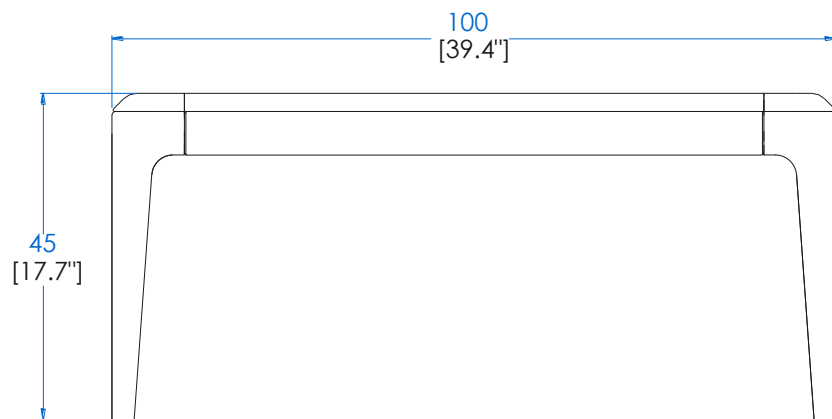

AN730

Collection AUREA

design Sacha Lakic

rochebobois
PARIS

P.MN.BC02 – Banc – L100 H45 P45 cm
Banc réalisé en chêne massif recyclé (coussin en option).

P.MN.BC02 – Bench – L39,4" H17,7" P17,7"
Bench in recycled solid oak (optional cushion).