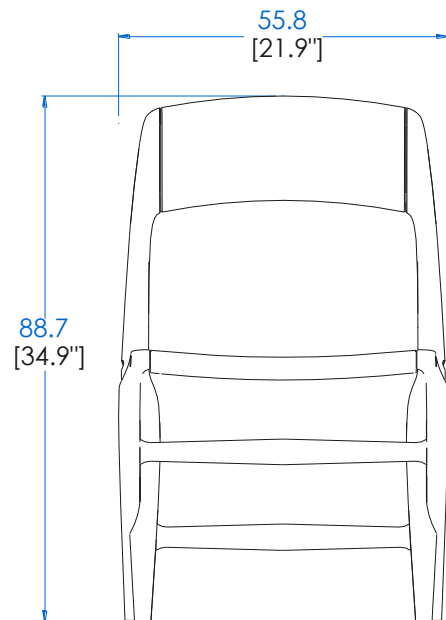

Collection AUREA

design Sacha Lakic

rochebobois
PARIS

P.MN.CA01 – Chaise Pliante - L200 H75 P100 cm
Chaise réalisée en chêne massif recyclé.

P.MN.CA01 – Chair - L78,7" H29,5" P39,4"
Chair in recycled solid oak.

P.MN.CA01 – Silla
Silla fabricada en roble macizo reciclado.