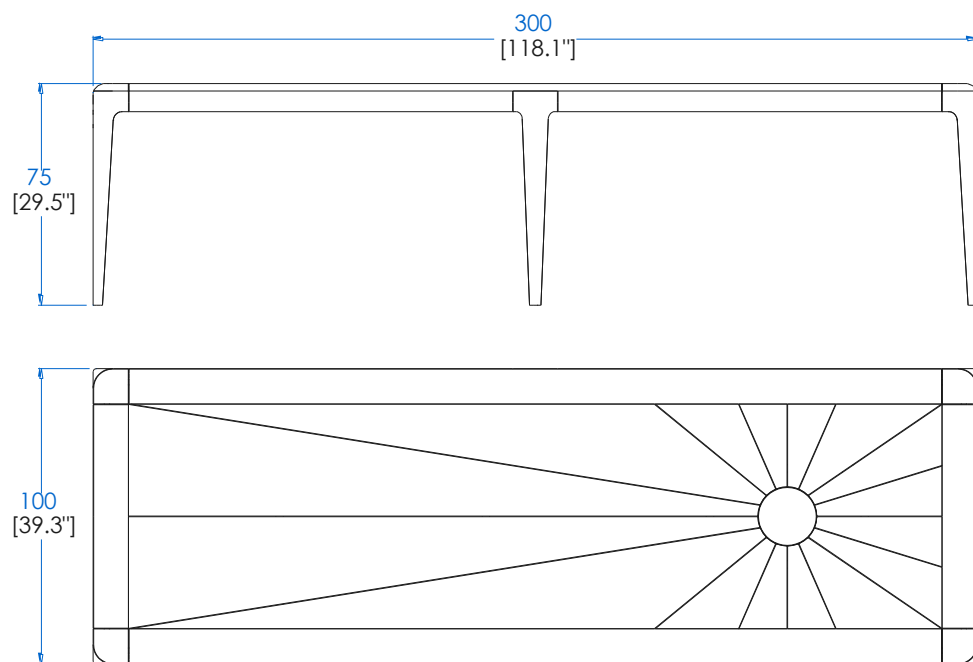

Collection AUREA

design Sacha Lakic

rochebobo
PARIS

P.MN.MS03 – Table Repas Rectangulaire – L300 H75 P100 cm

Table de repas réalisée en chêne massif recyclé avec un insert plateau double face en inox brossé.

P.MN.MS03 – Dining Table – L118,1" H29,5" P39,4"

Dining table in recycled solid oak with double-sided insert in brushed stainless steel on the top.

P.MN.MS03 – Mesa de Comedor

Mesa de comedor realizada en roble macizo reciclado con una inserción de doble cara en acero inoxidable en el sobre.