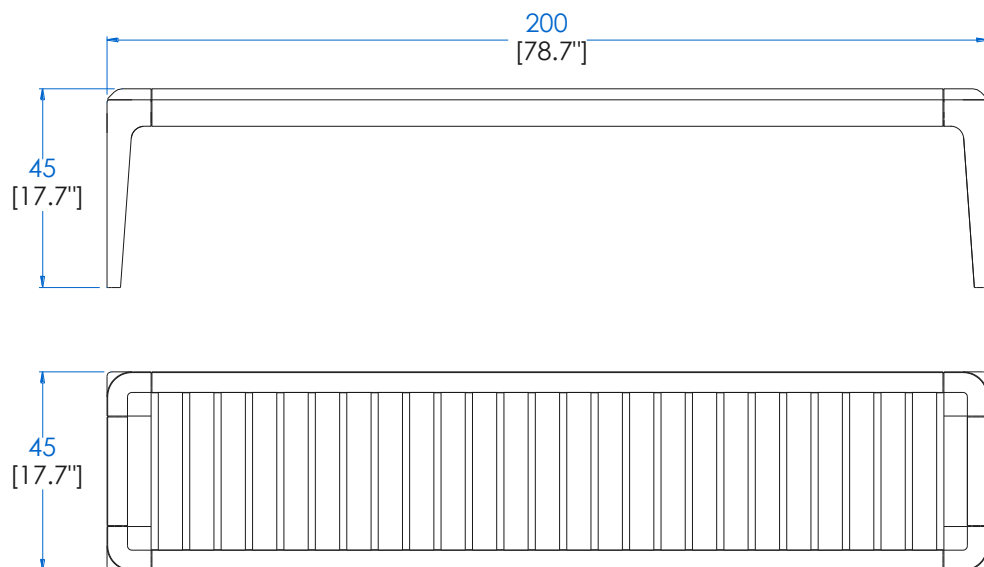

Collection AUREA

design Sacha Lakic

rochebobo
PARIS

P.MN.BC03 – Banc - L200 H45 P45 cm
Banc réalisé en chêne massif recyclé (coussin en option).

P.MN.BC03 – Bench - L78,7\" H17,7\" P17,7\"
Bench in recycled solid oak (optional cushion).

P.MN.BC03 – Banco
Banco fabricado en roble macizo reciclado (cojín opcional).