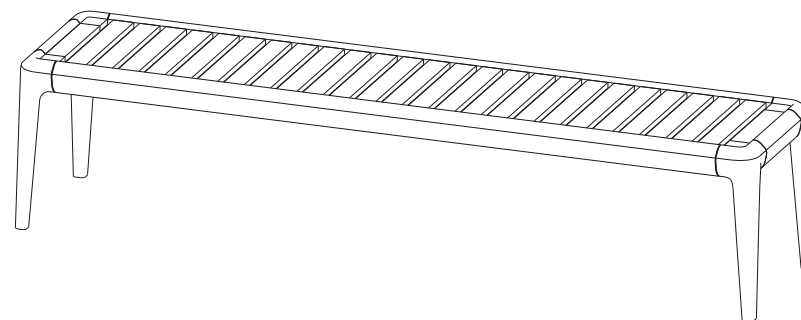

Collection AUREA

design Sacha Lakic

rochebobo
PARIS

P.MN.BC03 – Banc - L200 H45 P45 cm
Banc réalisé en chêne massif recyclé (coussin en option).

P.MN.BC03 – Bench - L78,7\" H17,7\" P17,7\"
Bench in recycled solid oak (optional cushion).

P.MN.BC03 – Banco
Banco fabricado en roble macizo reciclado (cojín opcional).