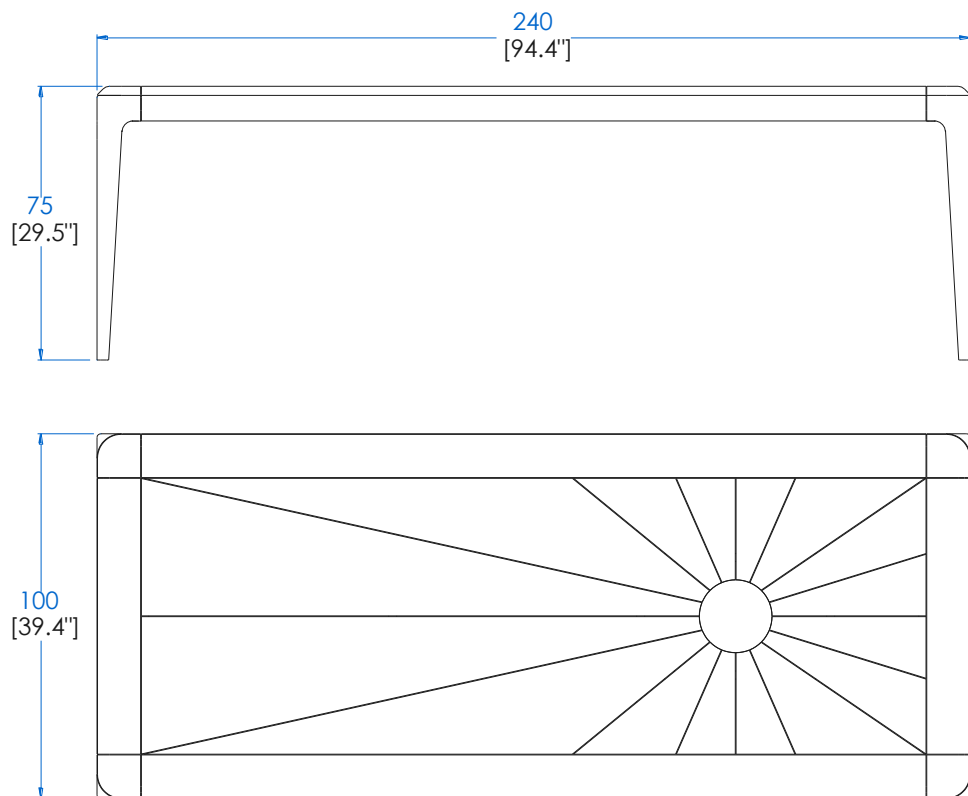

A23139_T – Table Repas Rectangulaire - L240 H75 P110 cm

Table de repas réalisée en chêne massif recyclé avec un insert plateau double face en inox brossé.

A23139_T– Dining Table - L78,7" H29,5" P43,7"

Dining table in recycled solid oak with double-sided insert in brushed stainless steel on the top.