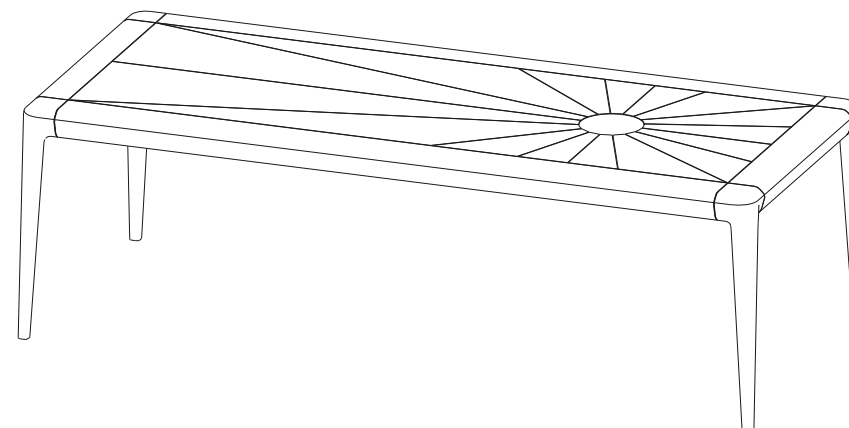

Table Repas Rect. – Dining Table – Mesa de Comedor

Collection AUREA

design Sacha Lakic

rochebobois
PARIS

Table Repas Rect. – Dining Table – Mesa de Comedor

Collection AUREA

design Sacha Lakic

rochebobo
PARIS

A23139_T – Table Repas Rectangulaire - L240 H75 P110 cm

Table de repas réalisée en chêne massif recyclé avec un insert plateau double face en inox brossé.

A23139_T– Dining Table - L78,7" H29,5" P43,7"

Dining table in recycled solid oak with double-sided insert in brushed stainless steel on the top.