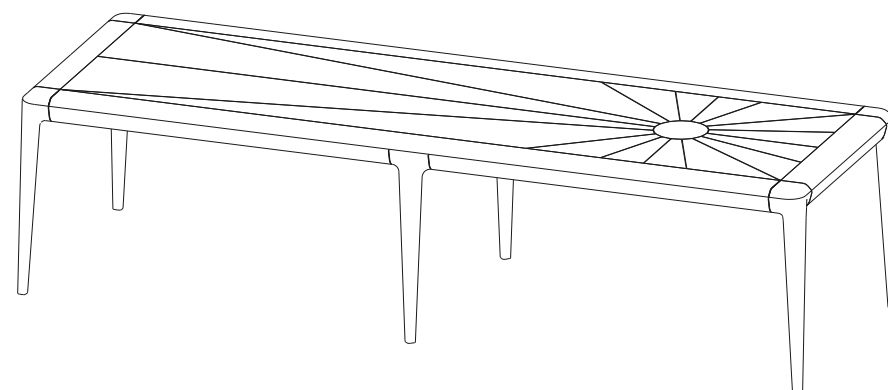

A23139_T – Table Repas Rectangulaire - L240 H75 P110 cm

Table de repas réalisée en chêne massif recyclé avec un insert plateau double face en inox brossé.

A23139_T– Dining Table - L78,7" H29,5" P43,7"

Dining table in recycled solid oak with double-sided insert in brushed stainless steel on the top.

A23139_T– Mesa de Comedor L240 H75 P110 cm

Mesa de comedor realizada en roble macizo reciclado con una inserción de doble cara en acero inoxidable en el sobre.

Collection AUREA

design Sacha Lakic

rochebobo
PARIS