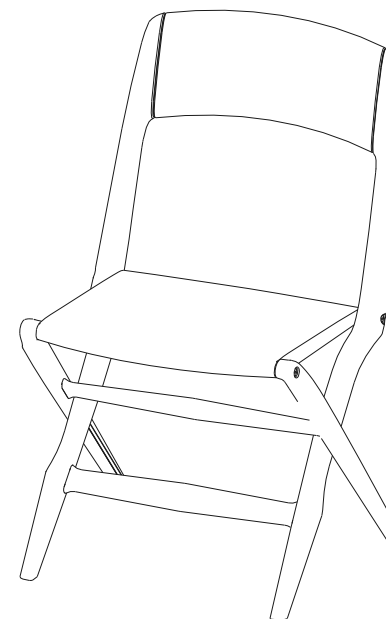

Collection AUREA

design Sacha Lakic

rochebobois
PARIS

Banc – Bench – Banco

AN730

Collection AUREA

design Sacha Lakic

rochebobois
PARIS

P.MN.CA01 – Chaise Pliante - L200 H75 P100 cm
Chaise réalisée en chêne massif recyclé.

P.MN.CA01 – Chair - L78,7" H29,5" P39,4"
Chair in recycled solid oak.

P.MN.CA01 – Silla
Silla fabricada en roble macizo reciclado.