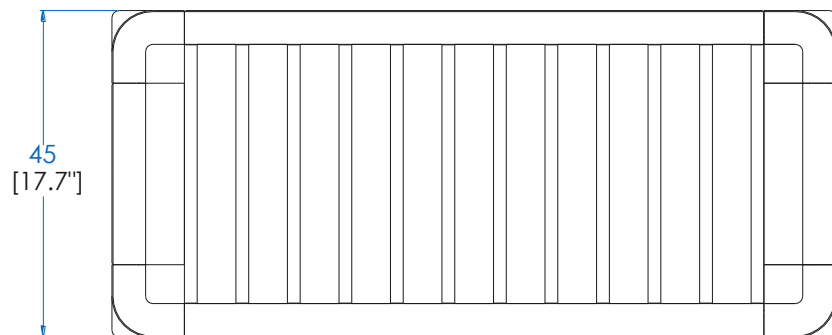

AN730

Collection AUREA

design Sacha Lakic

rochebobois
PARIS

P.MN.BC02 – Banc – L100 H45 P45 cm
Banc réalisé en chêne massif recyclé (coussin en option).

P.MN.BC02 – Bench – L39,4" H17,7" P17,7"
Bench in recycled solid oak (optional cushion).