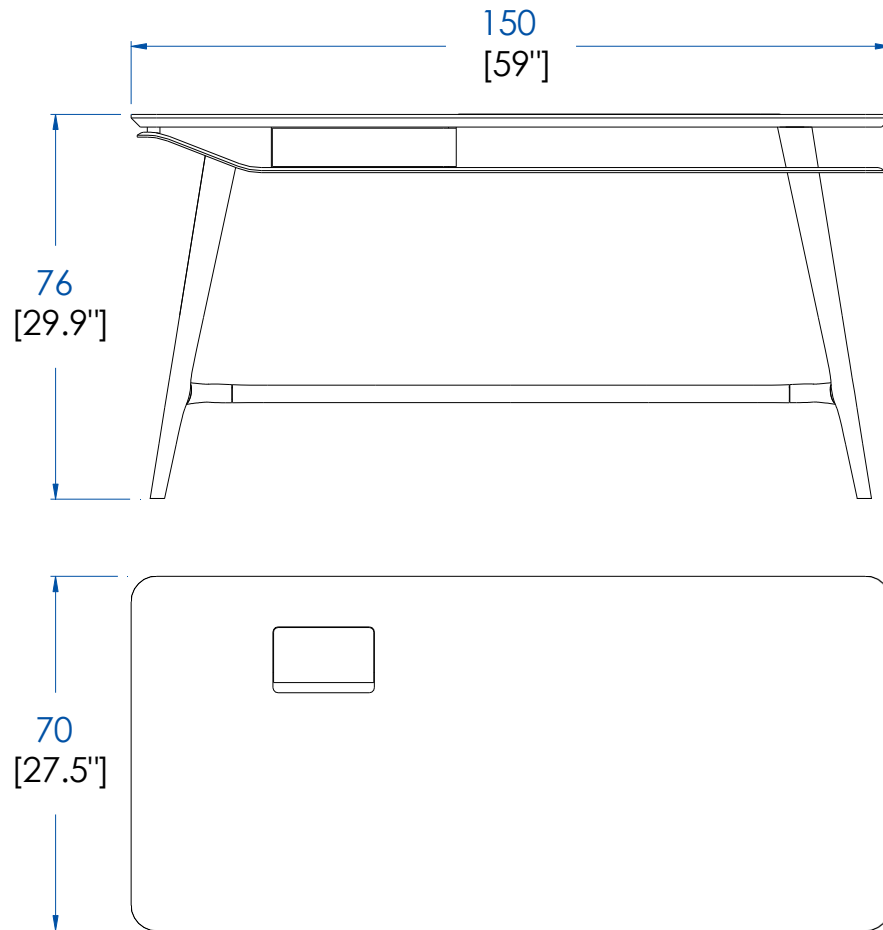

Collection ARIAL

design A. Fritsch & V. Durisotti

rochebobo
PARIS

CTMD.SC04G – Bureau, 1 tiroir à gauche - avec plateau bois eucalyptus fumé – L 150 H 76 P 70 cm
1 tiroir à gauche, structure sycamore laqué noir. Plateau en placage Eucalyptus fumé.

CTMD.SC04G – Desk, 1 drawer on left - with Top in smoked Eucalyptus veneer – L 59" H 29.9" P 27.5"
1 drawer on left, black lacquered sycamore structure. Top in smoked Eucalyptus veneer.

CTMD.SC04G – Despacho, 1 cajón a la izquierda - sobre en chapado Eucalipto ahumado – L 150 A 76 P 70 cm
1 cajón a la izquierda, estructura de sicómoro lacado en negro. Sobre en chapado de Eucalipto ahumado.