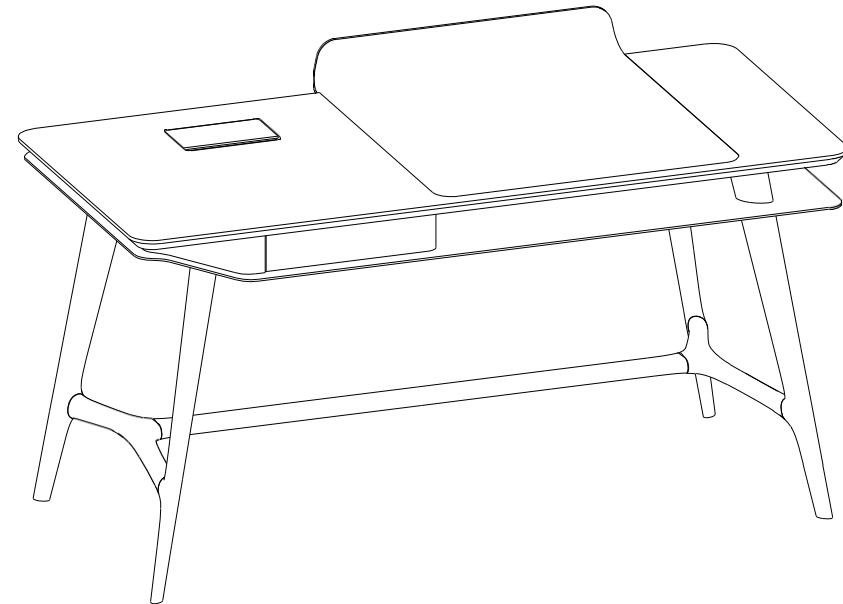

Collection ARIAL

design A. Fritsch & V. Durisotti

rochebobo
PARIS

CTMD.SC02G – Bureau, 1 tiroir à gauche - avec plateau cuir réhaussé à droite – L 150 H 85 P 75 cm

1 tiroir à gauche, structure sycomore laqué noir. Plateau en placage Eucalyptus fumé avec plateau réhaussé à droite en cuir (3 coloris).

CTMD.SC02G – Desk, 1 drawer on left - with raised leather top on right – L 59" H 33.5" P 29.5"

1 drawer on left, black lacquered sycamore structure. Top in smoked Eucalyptus veneer with raised leather top on right (3 colors).

CTMD.SC02G – Despacho, 1 cajón a la izquierda - con sobre de piel elevado a la derecha – L 150 A 85 P 75 cm

1 cajón a la izquierda, estructura de sicómoro lacado en negro. Sobre en chapado de Eucalipto ahumado con sobre de piel elevado a la derecha (3 colores).

CTMD.SC02D – Despacho, 1 cajón a la derecha - con sobre de piel elevado a la izquierda – L 150 A 85 P 75 cm

1 cajón a la derecha, estructura de sicómoro lacado en negro. Sobre en chapado de Eucalipto ahumado con sobre de piel elevado a la izquierda (3 colores).