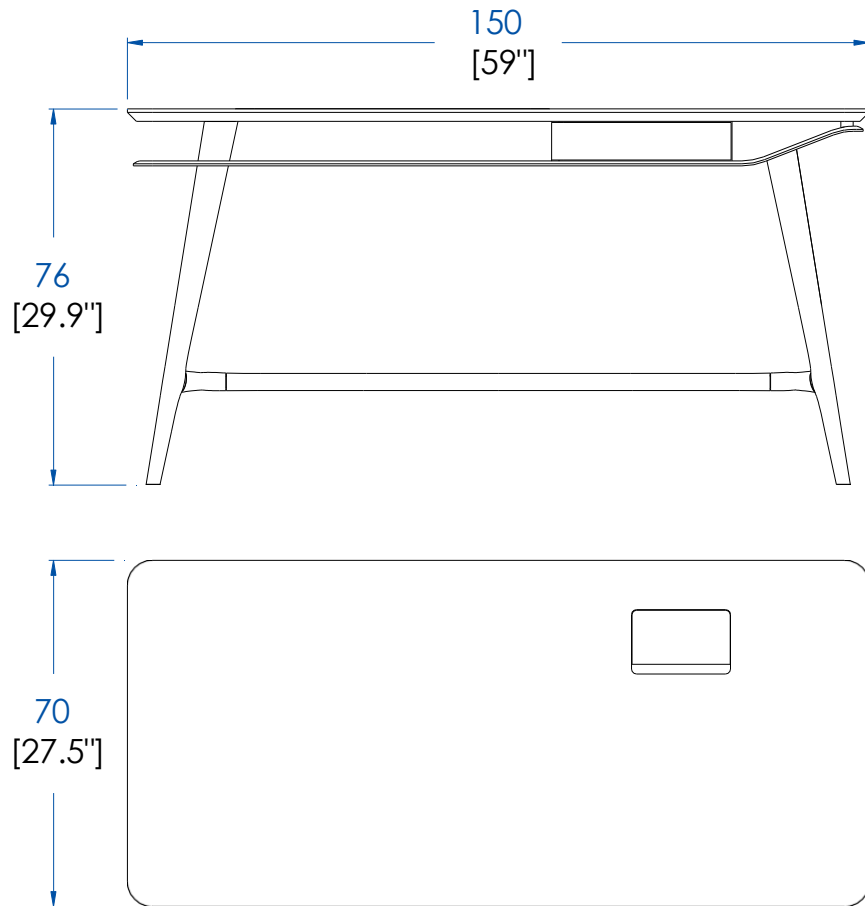

Collection ARIAL

design A. Fritsch & V. Durisotti

rochebobo
PARIS

CTMD.SC04D – Bureau, 1 tiroir à droite - avec plateau bois eucalyptus fumé – L 150 H 76 P 70 cm
1 tiroir à droite, structure sycomore laqué noir. Plateau en placage Eucalyptus fumé.

CTMD.SC04D – Desk, 1 drawer on right - with Top in smoked Eucalyptus veneer – L 59" H 29.9" P 27.5"
1 drawer on right, black lacquered sycamore structure. Top in smoked Eucalyptus veneer.

CTMD.SC04D – Despacho, 1 cajón a la derecha - sobre en chapado Eucalipto ahumado – L 150 A 76 P 70 cm
1 cajón a la derecha, estructura de sicómoro lacado en negro. Sobre en chapado de Eucalipto ahumado.