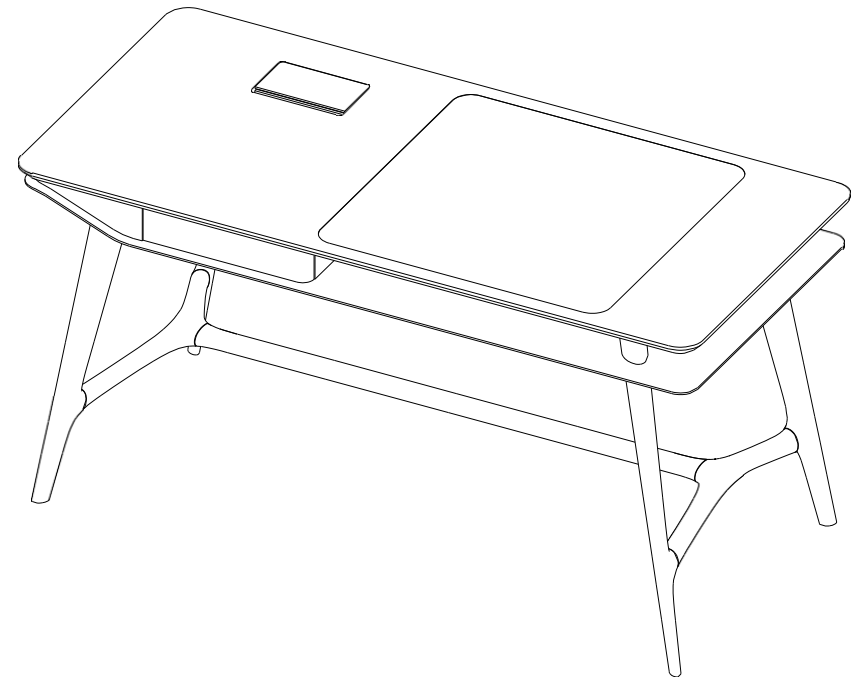

CTMD.SC02G – Despacho, 1 cajón a la izquierda - con sobre de piel elevado a la derecha – L 150 A 85 P 75 cm

1 cajón a la izquierda, estructura de sicómoro lacado en negro. Sobre en chapado de Eucalipto ahumado con sobre de piel elevado a la derecha (3 colores).

CTMD.SC02D – Desk, 1 drawer on right - with raised leather top on left – L 59" H 33.5" P 29.5"

1 drawer on right, black lacquered sycamore structure. Top in smoked Eucalyptus veneer with raised leather top on left (3 colors).

CTMD.SC02D – Despacho, 1 cajón a la derecha - con sobre de piel elevado a la izquierda – L 150 A 85 P 75 cm

1 cajón a la derecha, estructura de sicómoro lacado en negro. Sobre en chapado de Eucalipto ahumado con sobre de piel elevado a la izquierda (3 colores).

AC321

Collection ARIAL

design A. Fritsch & V. Durisotti

rochebobo
PARIS

CTMD.SC03G – Bureau, 1 tiroir à gauche - avec plateau cuir à droite – L 150 H 76 P 70 cm

1 tiroir à gauche, structure sycomore laqué noir. Plateau en placage Eucalyptus fumé avec plateau à droite en cuir (3 coloris).