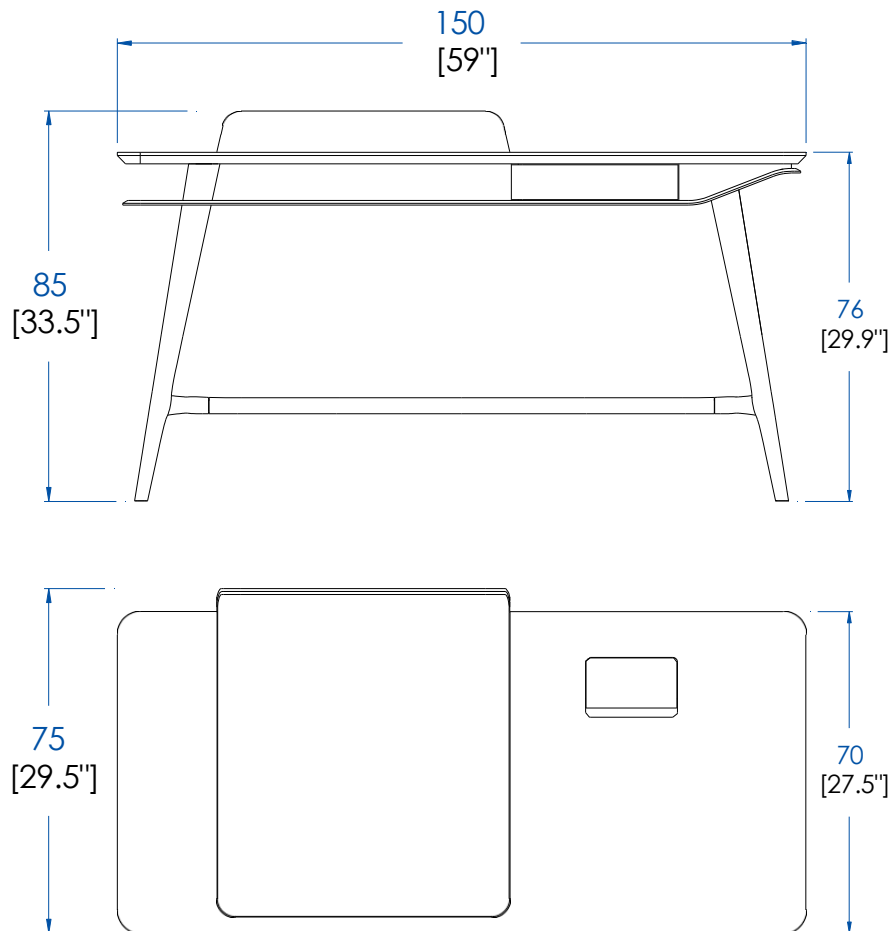

Collection ARIAL

design A. Fritsch & V. Durisotti

rochebobo
PARIS

CTMD.SC02D – Bureau, 1 tiroir à droite - avec plateau cuir réhaussé à gauche – L 150 H 85 P 75 cm

1 tiroir à droite, structure sycomore laqué noir. Plateau en placage Eucalyptus fumé avec plateau réhaussé à gauche en cuir (3 coloris).

CTMD.SC02D – Desk, 1 drawer on right - with raised leather top on left – L 59" H 33.5" P 29.5"

1 drawer on right, black lacquered sycamore structure. Top in smoked Eucalyptus veneer with raised leather top on left (3 colors).

CTMD.SC02D – Despacho, 1 cajón a la derecha - con sobre de piel elevado a la izquierda – L 150 A 85 P 75 cm

1 cajón a la derecha, estructura de sicómoro lacado en negro. Sobre en chapado de Eucalipto ahumado con sobre de piel elevado a la izquierda (3 colores).

AC321