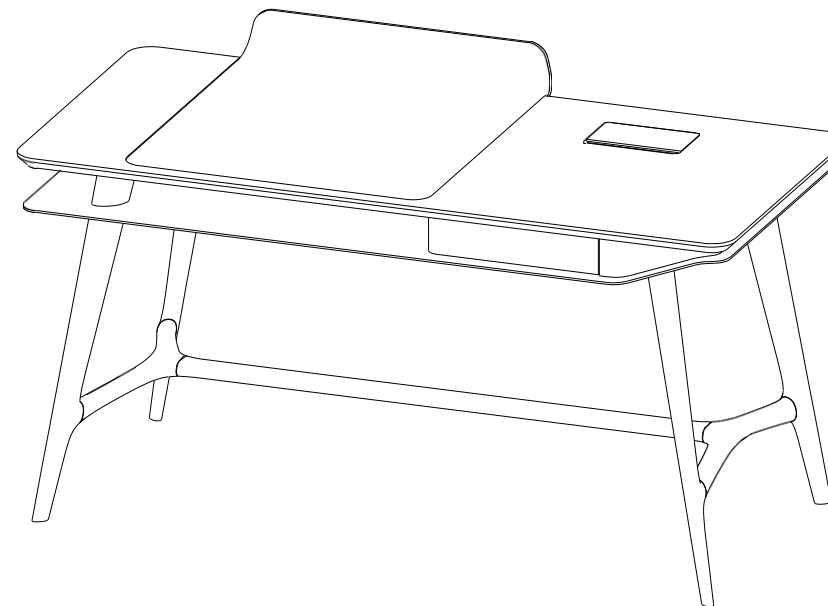

CTMD.SC02G – Desk, 1 drawer on left - with raised leather top on right – L 59" H 33.5" P 29.5"

1 drawer on left, black lacquered sycamore structure. Top in smoked Eucalyptus veneer with raised leather top on right (3 colors).

CTMD.SC02G – Despacho, 1 cajón a la izquierda - con sobre de piel elevado a la derecha – L 150 A 85 P 75 cm

1 cajón a la izquierda, estructura de sicómoro lacado en negro. Sobre en chapado de Eucalipto ahumado con sobre de piel elevado a la derecha (3 colores).

AC321

Collection ARIAL

design A. Fritsch & V. Durisotti

rochebobo
PARIS

CTMD.SC02D – Bureau, 1 tiroir à droite - avec plateau cuir réhaussé à gauche – L 150 H 85 P 75 cm

1 tiroir à droite, structure sycomore laqué noir. Plateau en placage Eucalyptus fumé avec plateau réhaussé à gauche en cuir (3 coloris).

CTMD.SC02D – Desk, 1 drawer on right - with raised leather top on left – L 59" H 33.5" P 29.5"

1 drawer on right, black lacquered sycamore structure. Top in smoked Eucalyptus veneer with raised leather top on left (3 colors).