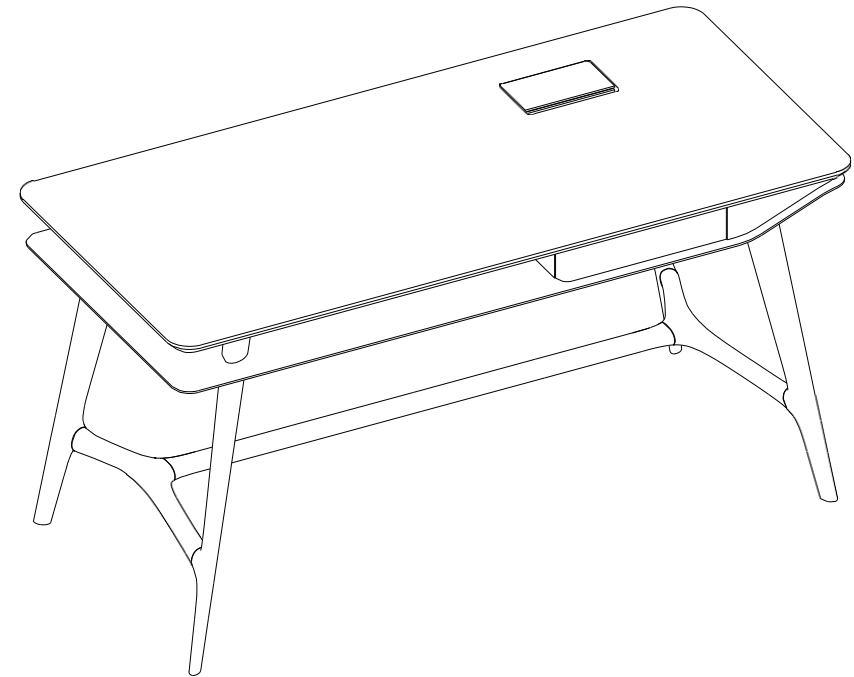

Collection ARIAL

design A. Fritsch & V. Durisotti

rochebobo
PARIS

CTMD.SC04D – Bureau, 1 tiroir à droite - avec plateau bois eucalyptus fumé – L 150 H 76 P 70 cm
1 tiroir à droite, structure sycomore laqué noir. Plateau en placage Eucalyptus fumé.

CTMD.SC04D – Desk, 1 drawer on right - with Top in smoked Eucalyptus veneer – L 59" H 29.9" P 27.5"
1 drawer on right, black lacquered sycamore structure. Top in smoked Eucalyptus veneer.

CTMD.SC04D – Despacho, 1 cajón a la derecha - sobre en chapado Eucalipto ahumado – L 150 A 76 P 70 cm
1 cajón a la derecha, estructura de sicómoro lacado en negro. Sobre en chapado de Eucalipto ahumado.