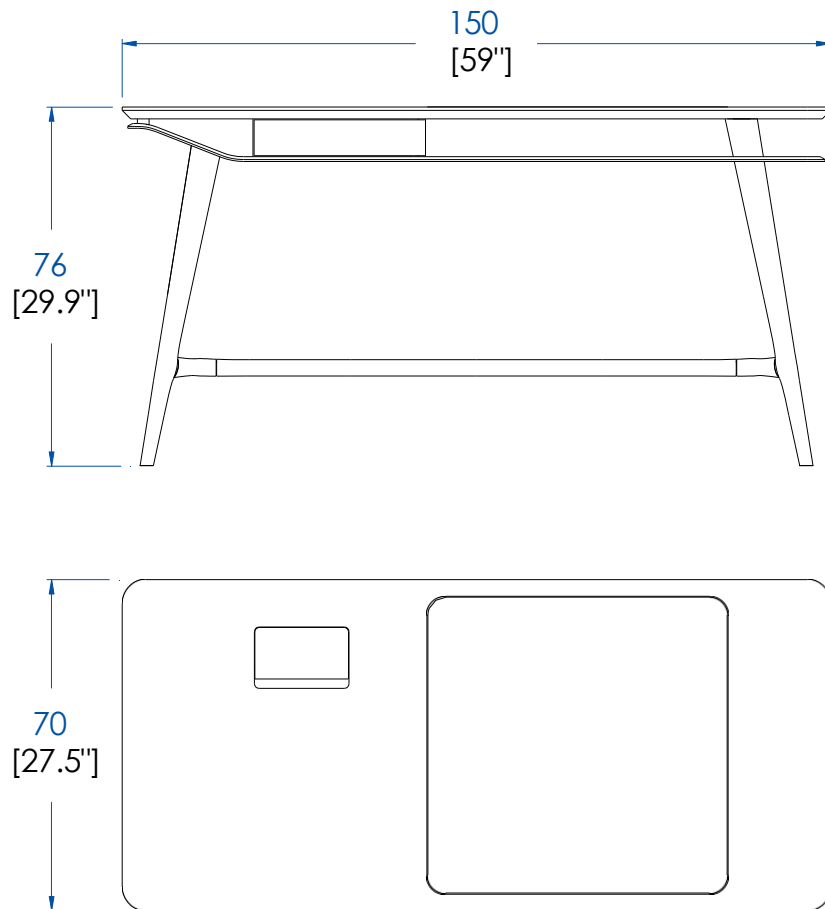

Collection ARIAL

design A. Fritsch & V. Durisotti

rochebobo
PARIS

CTMD.SC03G – Bureau, 1 tiroir à gauche - avec plateau cuir à droite – L 150 H 76 P 70 cm

1 tiroir à gauche, structure sycomore laqué noir. Plateau en placage Eucalyptus fumé avec plateau à droite en cuir (3 coloris).

CTMD.SC03G – Desk, 1 drawer on left - with leather top on right – L 59" H 29.9" P 27.5"

1 drawer on left, black lacquered sycamore structure. Top in smoked Eucalyptus veneer with leather top on right (3 colors).

CTMD.SC03G – Despacho, 1 cajón a la izquierda - con sobre de piel a la derecha – L 150 A 76 P 70 cm

1 cajón a la izquierda, estructura de sicómoro lacado en negro. Sobre en chapado de Eucalipto ahumado con sobre de piel a la derecha (3 colores).