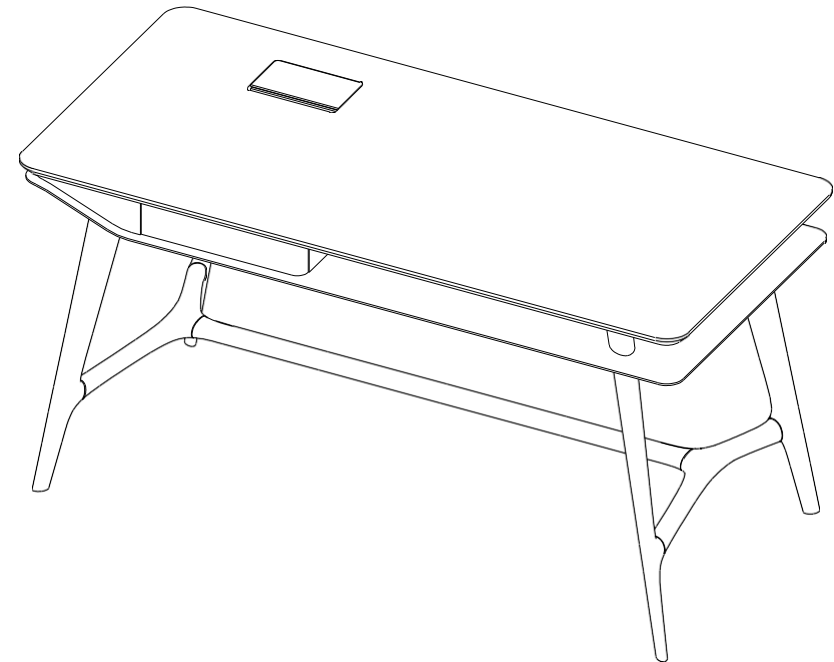

Collection ARIAL

design A. Fritsch & V. Durisotti

rochebobo
PARIS

CTMD.SC04G – Bureau, 1 tiroir à gauche - avec plateau bois eucalyptus fumé – L 150 H 76 P 70 cm
1 tiroir à gauche, structure sycamore laqué noir. Plateau en placage Eucalyptus fumé.

CTMD.SC04G – Desk, 1 drawer on left - with Top in smoked Eucalyptus veneer – L 59" H 29.9" P 27.5"
1 drawer on left, black lacquered sycamore structure. Top in smoked Eucalyptus veneer.

CTMD.SC04G – Despacho, 1 cajón a la izquierda - sobre en chapado Eucalipto ahumado – L 150 A 76 P 70 cm
1 cajón a la izquierda, estructura de sicómoro lacado en negro. Sobre en chapado de Eucalipto ahumado.