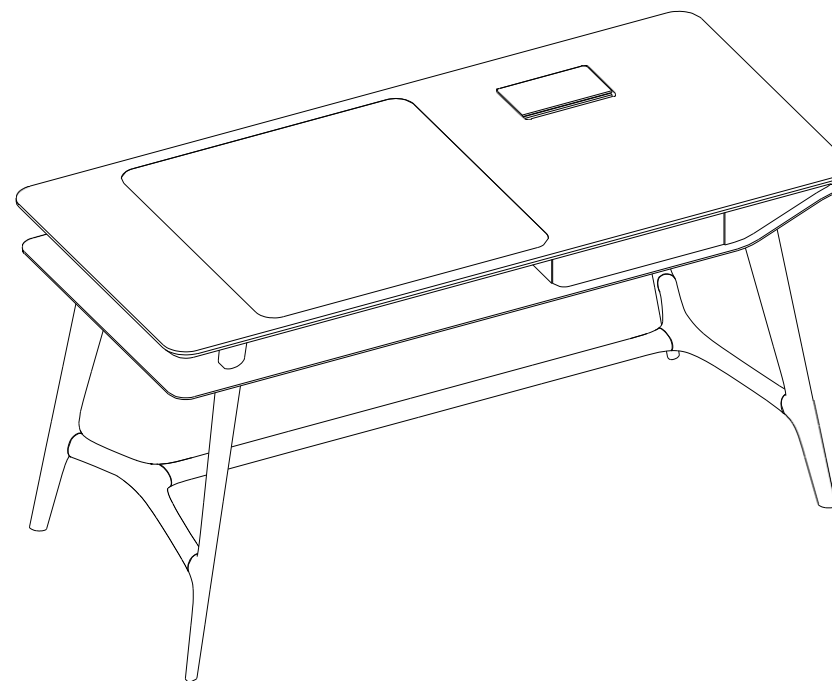

Collection ARIAL

design A. Fritsch & V. Durisotti

rochebobo
PARIS

CTMD.SC03D – Bureau, 1 tiroir à droite - avec plateau cuir à gauche – L 150 H 76 P 70 cm

1 tiroir à droite, structure sycomore laqué noir. Plateau en placage Eucalyptus fumé avec plateau à gauche en cuir (3 coloris).

CTMD.SC03D – Desk, 1 drawer on right - with leather top on left – L 59" H 29.9" P 27.5"

1 drawer on right, black lacquered sycamore structure. Top in smoked Eucalyptus veneer with leather top on left (3 colors).

CTMD.SC03D – Despacho, 1 cajón a la derecha - con sobre de piel a la izquierda – L 150 A 76 P 70 cm

1 cajón a la derecha, estructura de sicómoro lacado en negro. Sobre en chapado de Eucalipto ahumado con sobre de piel a la izquierda (3 colores).

AC321