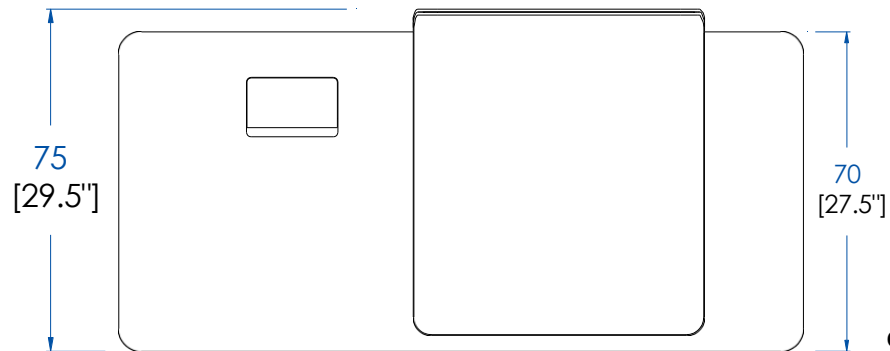

Collection ARIAL

design A. Fritsch & V. Durisotti

rochebobo
PARIS

CTMD.SC02G – Bureau, 1 tiroir à gauche - avec plateau cuir réhaussé à droite – L 150 H 85 P 75 cm

1 tiroir à gauche, structure sycomore laqué noir. Plateau en placage Eucalyptus fumé avec plateau réhaussé à droite en cuir (3 coloris).

CTMD.SC02G – Desk, 1 drawer on left - with raised leather top on right – L 59" H 33.5" P 29.5"

1 drawer on left, black lacquered sycamore structure. Top in smoked Eucalyptus veneer with raised leather top on right (3 colors).

CTMD.SC02G – Despacho, 1 cajón a la izquierda - con sobre de piel elevado a la derecha – L 150 A 85 P 75 cm

1 cajón a la izquierda, estructura de sicómoro lacado en negro. Sobre en chapado de Eucalipto ahumado con sobre de piel elevado a la derecha (3 colores).

CTMD.SC02D – Despacho, 1 cajón a la derecha - con sobre de piel elevado a la izquierda – L 150 A 85 P 75 cm

1 cajón a la derecha, estructura de sicómoro lacado en negro. Sobre en chapado de Eucalipto ahumado con sobre de piel elevado a la izquierda (3 colores).