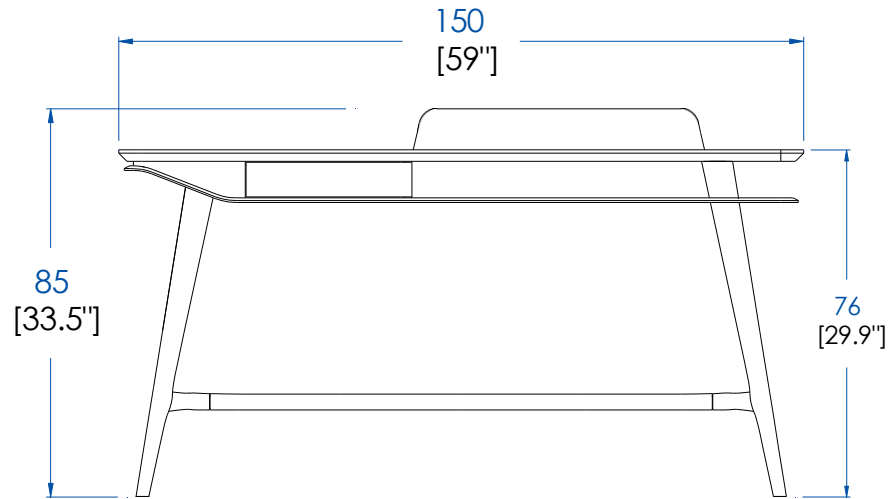

Collection ARIAL

design A. Fritsch & V. Durisotti

rochebobo
PARIS

CTMD.SC02G – Bureau, 1 tiroir à gauche - avec plateau cuir réhaussé à droite – L 150 H 85 P 75 cm

1 tiroir à gauche, structure sycomore laqué noir. Plateau en placage Eucalyptus fumé avec plateau réhaussé à droite en cuir (3 coloris).

CTMD.SC02G – Desk, 1 drawer on left - with raised leather top on right – L 59" H 33.5" P 29.5"

1 drawer on left, black lacquered sycamore structure. Top in smoked Eucalyptus veneer with raised leather top on right (3 colors).

CTMD.SC02G – Despacho, 1 cajón a la izquierda - con sobre de piel elevado a la derecha – L 150 A 85 P 75 cm

1 cajón a la izquierda, estructura de sicómoro lacado en negro. Sobre en chapado de Eucalipto ahumado con sobre de piel elevado a la derecha (3 colores).

CTMD.SC02D – Despacho, 1 cajón a la derecha - con sobre de piel elevado a la izquierda – L 150 A 85 P 75 cm

1 cajón a la derecha, estructura de sicómoro lacado en negro. Sobre en chapado de Eucalipto ahumado con sobre de piel elevado a la izquierda (3 colores).