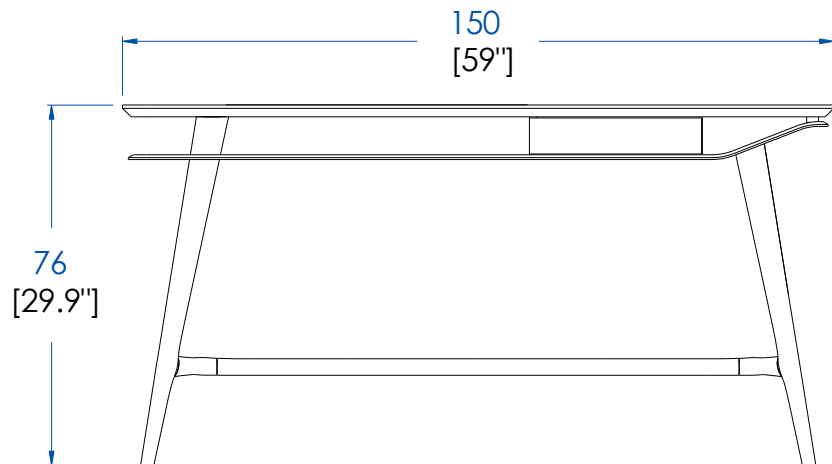

Collection ARIAL

design A. Fritsch & V. Durisotti

rochebobo
PARIS

CTMD.SC03D – Bureau, 1 tiroir à droite - avec plateau cuir à gauche – L 150 H 76 P 70 cm

1 tiroir à droite, structure sycomore laqué noir. Plateau en placage Eucalyptus fumé avec plateau à gauche en cuir (3 coloris).

CTMD.SC03D – Desk, 1 drawer on right - with leather top on left – L 59" H 29.9" P 27.5"

1 drawer on right, black lacquered sycamore structure. Top in smoked Eucalyptus veneer with leather top on left (3 colors).

CTMD.SC03D – Despacho, 1 cajón a la derecha - con sobre de piel a la izquierda – L 150 A 76 P 70 cm

1 cajón a la derecha, estructura de sicómoro lacado en negro. Sobre en chapado de Eucalipto ahumado con sobre de piel a la izquierda (3 colores).

AC321