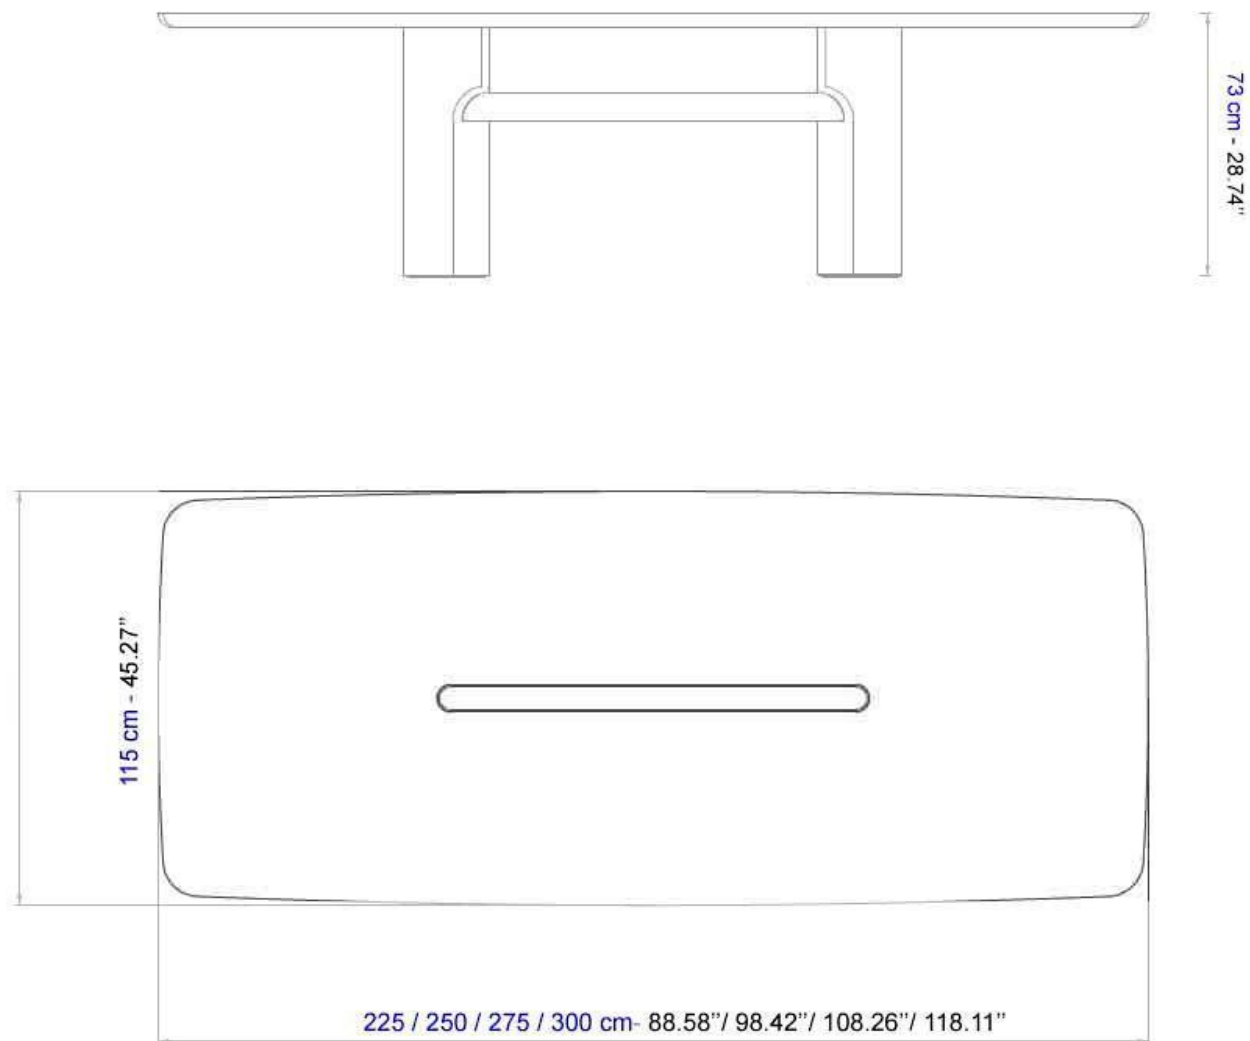

# Collection PALATINE

design Christophe Delcourt

**rochebobo**  
PARIS

Table de repas avec plateau en panneaux de fibres de densité moyenne revêtu de placage noyer Canaletto avec alèse noyer massif. Double piétement et insert dans le plateau en travertin romain massif non rebouché, avec deux traverses en noyer Canaletto massif finition teintée et vernie.  
fabrication européenne