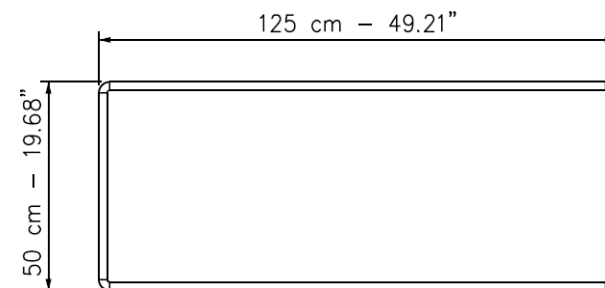

Collection PALATINE

design Christophe Delcourt

rochebobo
PARIS