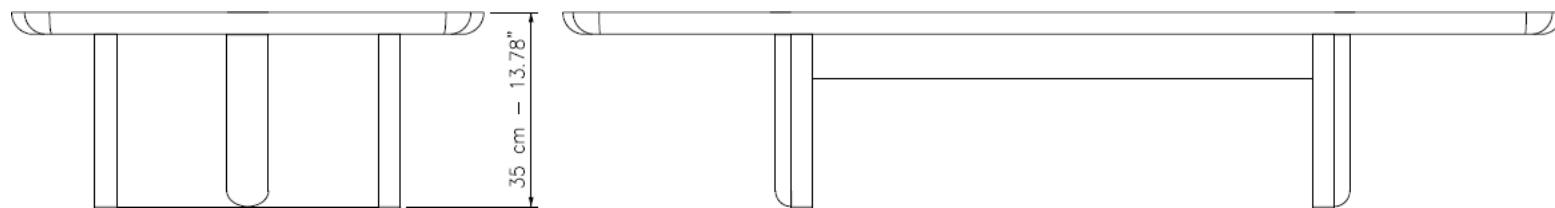

# Collection PALATINE

design Christophe Delcourt

**rochebobo**  
PARIS

Table basse rectangulaire, Table avec plateau et pieds en noyer Canaletto vernis transparent mat à pores ouverts. Inserts pour les pieds et insert sur le plan en travertin romain avec pores ouverts.  
fabrication européenne