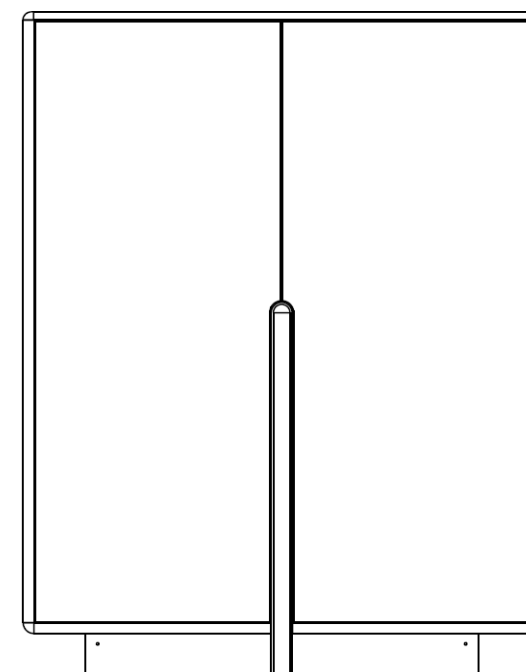

Vaisselle, Meuble en noyer Canaletto verni transparent mat à pores ouverts, 2 portes, 4 étagères intérieures en verre fumé, 4 étagères en noyer. Plan, inserts verticaux et socle en travertin romain à pores ouverts. Insert en travertin avec veinage vertical.
fabrication européenne

China Unit, Unit in Canaletto walnut with open-pore matte transparent varnish, 2 doors, 4 interior shelves in smoked glass, 4 shelves in walnut. Top, vertical inserts and base in open-pore Roman travertine. Travertine insert with vertical veining.
Manufactured in Europe

Vajillero, Aparador, mueble de nogal Canaletto barnizado transparente mate con poro abierto, 2 puertas, 4 estantes interiores de vidrio ahumado, 4 estantes de nogal. Encimera, inserciones verticales y base de travertino romano con poro abierto. Inserción de travertino con vetas verticales.
Fabricación europea