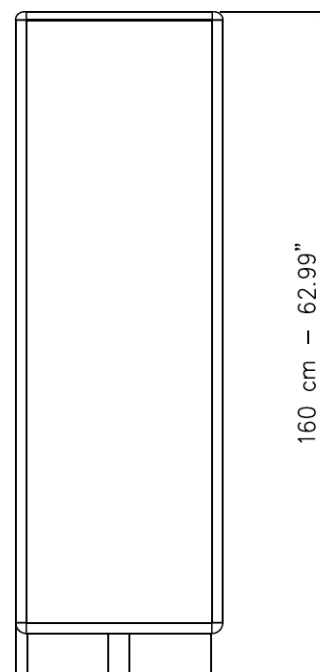

Vaisselle, Meuble en noyer Canaletto verni transparent mat à pores ouverts, 2 portes, 4 étagères intérieures en verre fumé, 4 étagères en noyer. Plan, inserts verticaux et socle en travertin romain à pores ouverts. Insert en travertin avec veinage vertical.
fabrication européenne

China Unit, Unit in Canaletto walnut with open-pore matte transparent varnish, 2 doors, 4 interior shelves in smoked glass, 4 shelves in walnut. Top, vertical inserts and base in open-pore Roman travertine. Travertine insert with vertical veining.
Manufactured in Europe

Vajillero, Aparador, mueble de nogal Canaletto barnizado transparente mate con poro abierto, 2 puertas, 4 estantes interiores de vidrio ahumado, 4 estantes de nogal. Encimera, inserciones verticales y base de travertino romano con poro abierto. Inserción de travertino con vetas verticales.
Fabricación europea