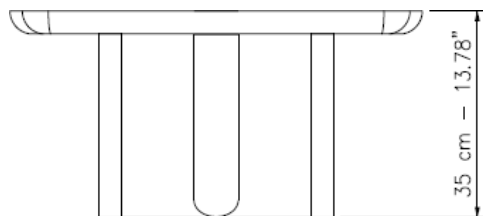

# Collection PALATINE

design Christophe Delcourt

**rochebobo**  
PARIS

Table basse rectangulaire, Table avec plateau et pieds en noyer Canaletto vernis transparent mat à pores ouverts. Inserts pour les pieds et insert sur le plan en travertin romain avec pores ouverts.  
fabrication européenne