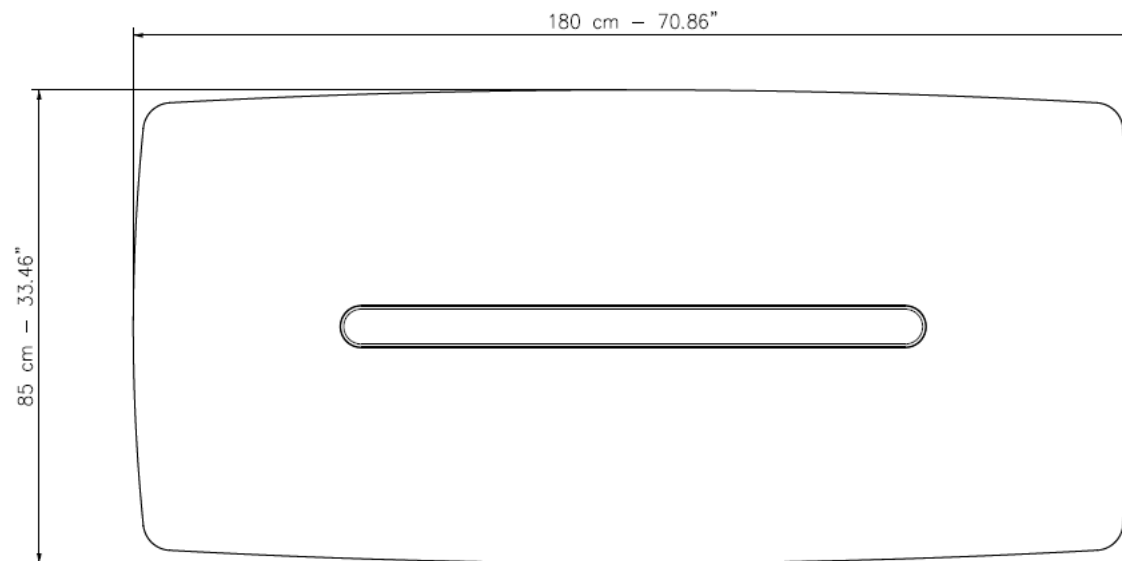

# Collection PALATINE

design Christophe Delcourt

**rochebobo**  
PARIS

Table basse rectangulaire, Table avec plateau et pieds en noyer Canaletto vernis transparent mat à pores ouverts. Inserts pour les pieds et insert sur le plan en travertin romain avec pores ouverts.  
fabrication européenne