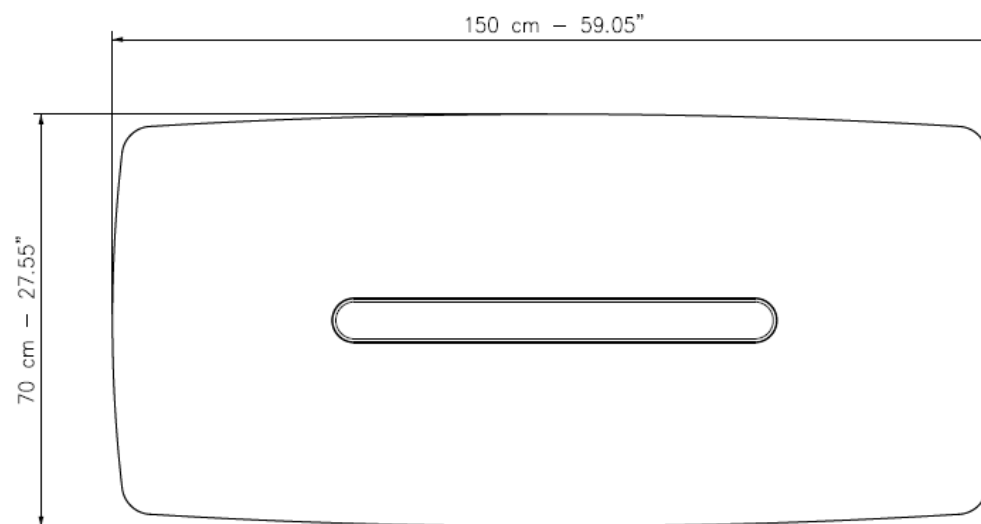

Table basse rectangulaire, Table avec plateau et pieds en noyer Canaletto vernis transparent mat à pores ouverts. Inserts pour les pieds et insert sur le plan en travertin romain avec pores ouverts.
fabrication européenne

Rectangular cocktail table, Table with top and legs in Canaletto walnut with transparent matte varnish and open pores. Leg inserts and top insert in open-pore Roman travertine.
Manufactured in Europe

Mesa de centro rectangular. Mesa con sobre y patas de nogal Canaletto barnizado transparente mate con poro abierto. Inserciones en las patas e inserción en el sobre de travertino romano con poro abierto.
Fabricación europea.