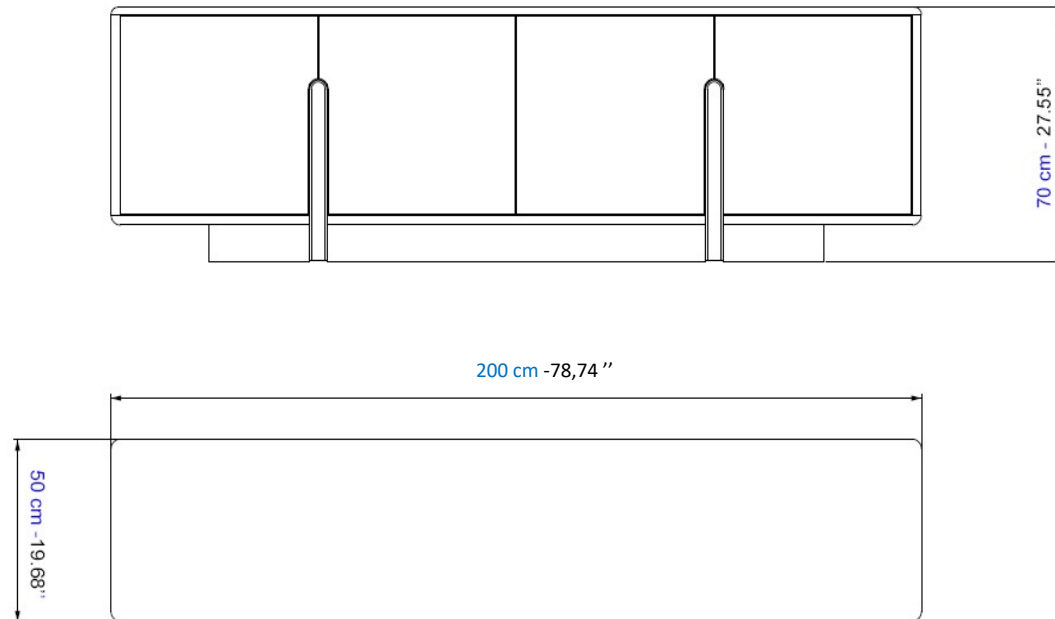

Collection PALATINE

design Christophe Delcourt

rochebobo
PARIS

Buffet à 4 portes, structure en panneaux de fibres de densité moyenne plaqués noyer Canaletto avec tablettes intérieures. Le tout en finition teintée et vernie mat. Plateau, piètements et insert en travertin romain à pores ouverts non rebouché.
fabrication européenne

Sideboard with 4 doors, structure in Canaletto walnut veneer on MDF with interior shelves. Stained and matte varnished finish. Top, legs and insert in Roman travertine.
Manufactured in Europe

Aparador de 4 puertas, estructura en paneles de fibras de densidad media chapado en nogal Canaletto con estantes interiores. Todo en acabado tintado y barnizado mate. Sobre, patas e inserción de travertino romano.
Fabricación europea