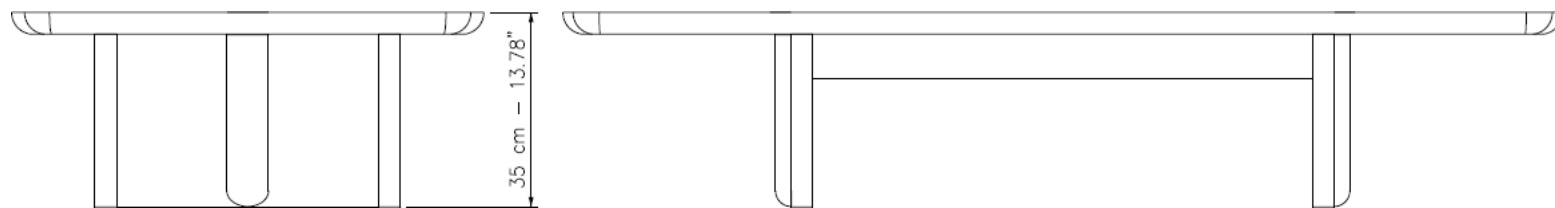

# Collection PALATINE

design Christophe Delcourt

**rochebobo**is  
PARIS

Table basse rectangulaire, Table avec plateau et pieds en noyer Canaletto vernis transparent mat à pores ouverts. Inserts pour les pieds et insert sur le plan en travertin romain avec pores ouverts.  
fabrication européenne