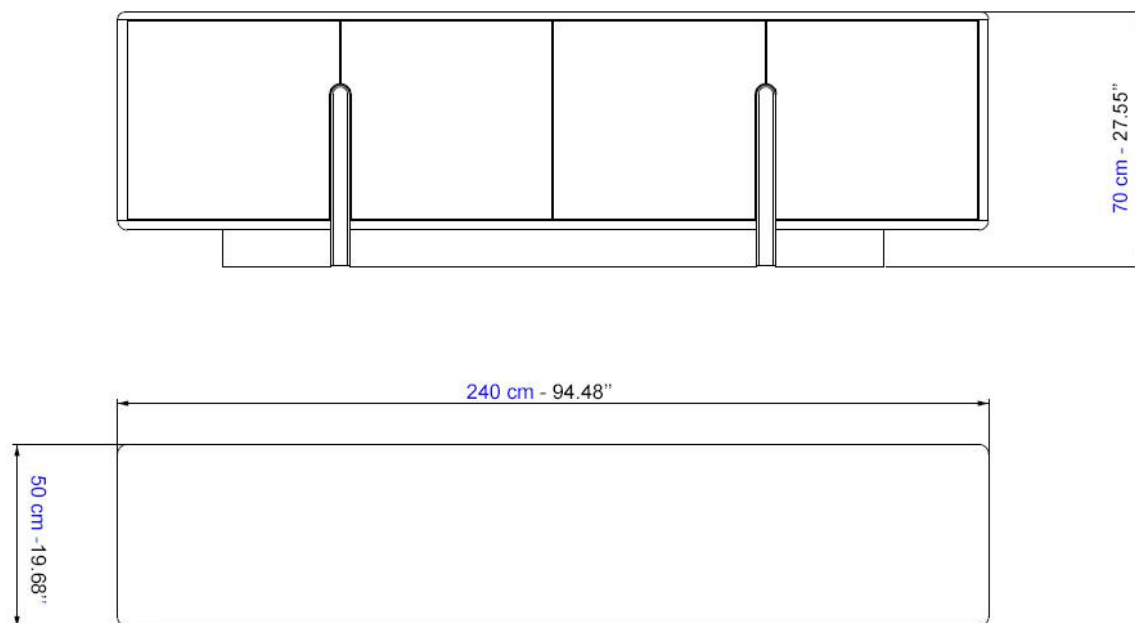

Collection PALATINE

design Christophe Delcourt

rochebobo
PARIS

Buffet à 4 portes, structure en panneaux de fibres de densité moyenne plaqués noyer Canaletto avec tablettes intérieures. Le tout en finition teintée et vernie mat. Plateau, piètements et insert en travertin romain à pores ouverts non rebouché.
fabrication européenne

Sideboard with 4 doors, structure in Canaletto walnut veneer on MDF with interior shelves. Stained and matte varnished finish. Top, legs and insert in Roman travertine.
Manufactured in Europe

Aparador de 4 puertas, estructura en paneles de fibras de densidad media chapado en nogal Canaletto con estantes interiores. Todo en acabado tintado y barnizado mate. Sobre, patas e inserción de travertino romano.
Fabricación europea