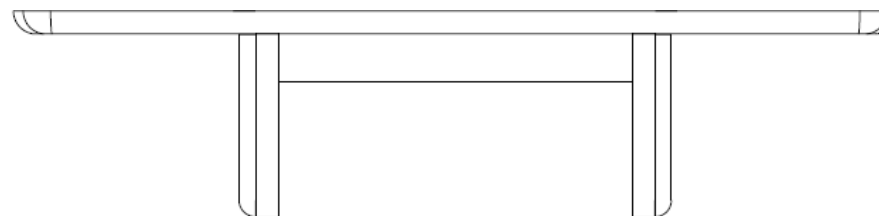

# Collection PALATINE

design Christophe Delcourt

**rochebobo**  
PARIS

Table basse rectangulaire, Table avec plateau et pieds en noyer Canaletto vernis transparent mat à pores ouverts. Inserts pour les pieds et insert sur le plan en travertin romain avec pores ouverts.  
fabrication européenne