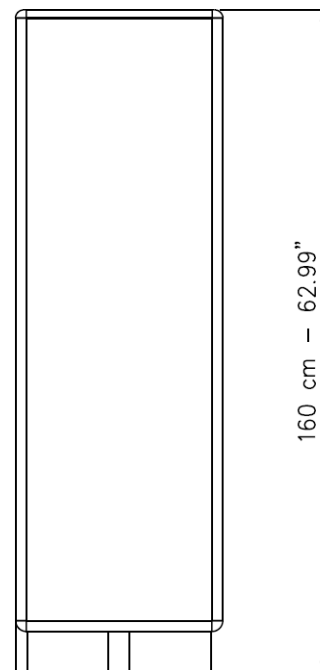

Vaisselle, Meuble en noyer Canaletto verni transparent mat à pores ouverts, 2 portes, 4 étagères intérieures en verre fumé, 4 étagères en noyer. Plan, inserts verticaux et socle en travertin romain à pores ouverts. Insert en travertin avec veinage vertical.
fabrication européenne

China Unit, Unit in Canaletto walnut with open-pore matte transparent varnish, 2 doors, 4 interior shelves in smoked glass, 4 shelves in walnut. Top, vertical inserts and base in open-pore Roman travertine. Travertine insert with vertical veining.
Manufactured in Europe

Vajillero, Aparador, mueble de nogal Canaletto barnizado transparente mate con poro abierto, 2 puertas, 4 estantes interiores de vidrio ahumado, 4 estantes de nogal. Encimera, inserciones verticales y base de travertino romano con poro abierto. Inserción de travertino con vetas verticales.
Fabricación europea