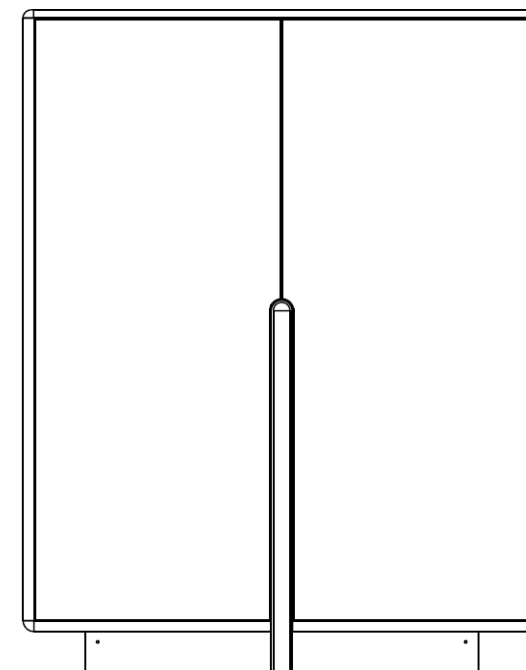

Vaisselle, Meuble en noyer Canaletto verni transparent mat à pores ouverts, 2 portes, 4 étagères intérieures en verre fumé, 4 étagères en noyer. Plan, inserts verticaux et socle en travertin romain à pores ouverts. Insert en travertin avec veinage vertical.
fabrication européenne

China Unit, Unit in Canaletto walnut with open-pore matte transparent varnish, 2 doors, 4 interior shelves in smoked glass, 4 shelves in walnut. Top, vertical inserts and base in open-pore Roman travertine. Travertine insert with vertical veining.
Manufactured in Europe

Vajillero, Aparador, mueble de nogal Canaletto barnizado transparente mate con poro abierto, 2 puertas, 4 estantes interiores de vidrio ahumado, 4 estantes de nogal. Encimera, inserciones verticales y base de travertino romano con poro abierto. Inserción de travertino con vetas verticales.
Fabricación europea