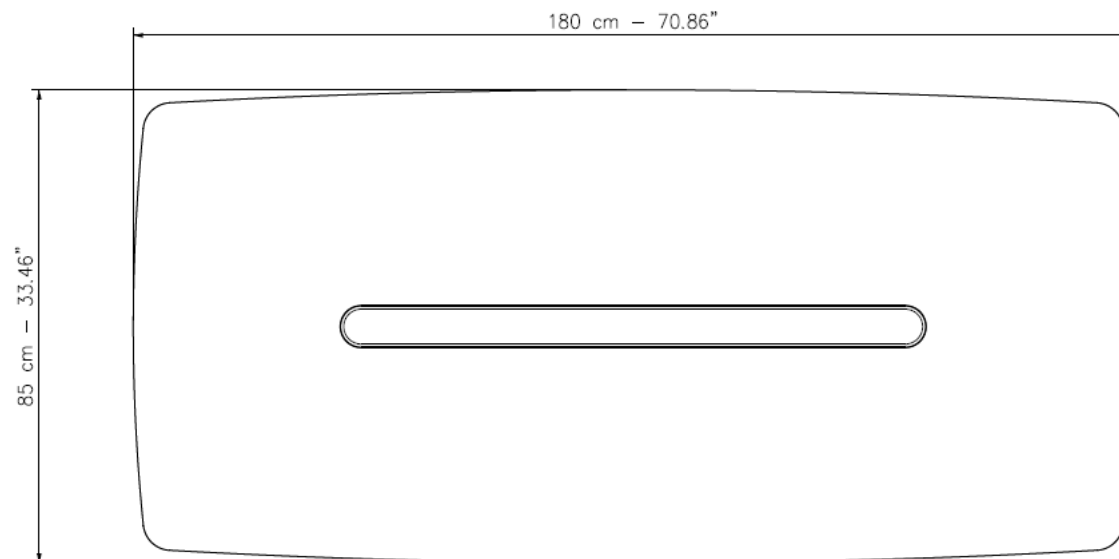

# Collection PALATINE

design Christophe Delcourt

**rochebobo**is  
PARIS

Table basse rectangulaire, Table avec plateau et pieds en noyer Canaletto vernis transparent mat à pores ouverts. Inserts pour les pieds et insert sur le plan en travertin romain avec pores ouverts.  
fabrication européenne