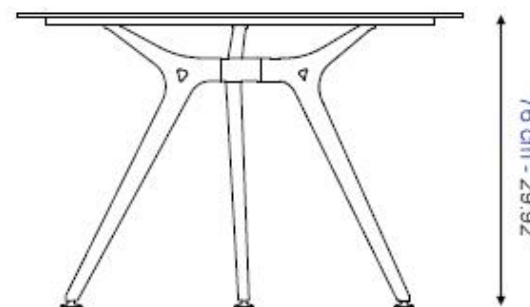

L-L	P-D	H-H
200 cm - 78,74"	100 cm - 39,37"	76 cm - 29,92"
200 cm - 78,74"	110 cm - 43,30"	76 cm - 29,92"
210 cm - 82,67"	100 cm - 39,37"	76 cm - 29,92"
210 cm - 82,67"	110 cm - 43,30"	76 cm - 29,92"
220 cm - 86,61"	120 cm - 47,24"	76 cm - 29,92"
230 cm - 90,55"	120 cm - 47,24"	76 cm - 29,92"
250 cm - 98,42"	120 cm - 47,24"	76 cm - 29,92"

Manufactured in Europe.

Mesa de comedor con sobre de cerámica de 12 mm mate o brillo, base de fundición de aluminio lacado antracita mate, patines regulables.

Fabricación europea

Collection Stonehenge

rochebobo
P A R I S

Table de repas avec plateau en céramique 12mm mate ou brillante, Piètement en fonte d'aluminium laqué anthracite mat, patins réglables.
Fabrication européenne

Dining table with top in 12mm-thick ceramic with matte or glossy finish. Base in cast aluminum with matte anthracite lacquer, adjustable feet.
Manufactured in Europe.