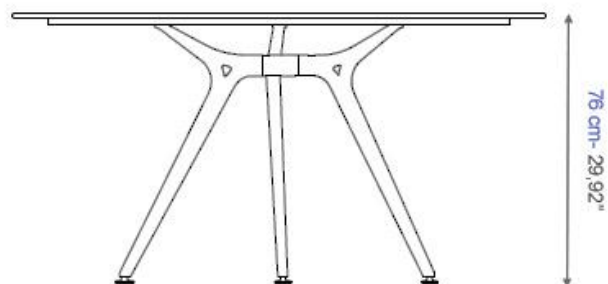

L-L	P-D	H-H
200 cm - 78,74"	100 cm - 39,37"	76 cm - 29,92"
200 cm - 78,74"	110 cm - 43,30"	76 cm - 29,92"
210 cm - 82,67"	100 cm - 39,37"	76 cm - 29,92"
210 cm - 82,67"	110 cm - 43,30"	76 cm - 29,92"
220 cm - 86,61"	120 cm - 47,24"	76 cm - 29,92"
230 cm - 90,55"	120 cm - 47,24"	76 cm - 29,92"
250 cm - 98,42"	120 cm - 47,24"	76 cm - 29,92"

Manufactured in Europe.

Mesa de comedor con sobre de cerámica de 12 mm mate o brillo, base de fundición de aluminio lacado antracita mate, patines regulables.

Fabricación europea

Collection Stonehenge

rochebobo
P A R I S

Table de repas avec plateau en céramique 12mm mate ou brillante, Piètement en fonte d'aluminium laqué anthracite mat, patins réglables.
Fabrication européenne

Dining table with top in 12mm-thick ceramic with matte or glossy finish. Base in cast aluminum with matte anthracite lacquer, adjustable feet.
Manufactured in Europe.