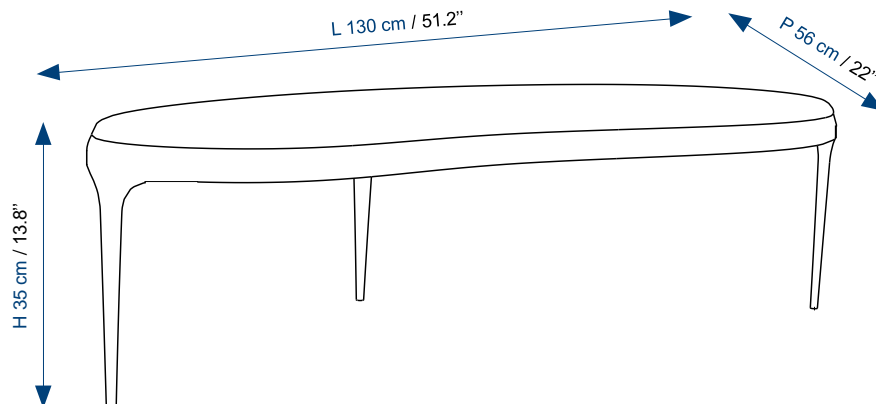

Collection SONGES

design Biobject

rochebobo
PARIS

TABLES BASSES

Pieds en fonte d'aluminium vernis noir. Plateau en marbre Monchara gris.

COFFEE TABLES

Cast aluminum black varnish base. Monchara grey marble top.

MESAS DE CENTRO

Patas de aluminio fundido barnizado negro. Sobre de mármol Monchara gris.