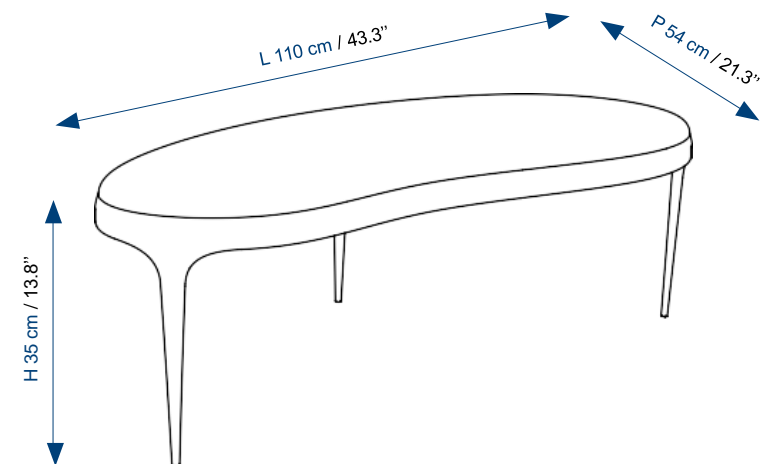

Collection SONGES

design Biobject

rochebobo
PARIS

TABLES BASSES

Pieds en fonte d'aluminium vernis noir. Plateau en marbre Monchara gris.

COFFEE TABLES

Cast aluminum black varnish base. Monchara grey marble top.

MESAS DE CENTRO

Patas de aluminio fundido barnizado negro. Sobre de mármol Monchara gris.