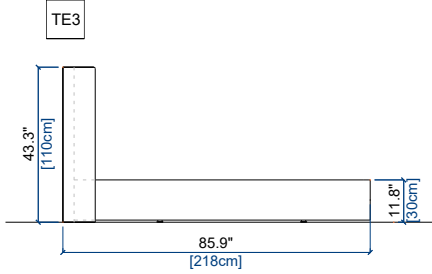

RIVE DROITE

design Christophe DELCOURT

rochebobo
PARIS

CS1 COUCHAGE 140x200
140x200 SLEEPING AREA
COLCHÓN 140x200