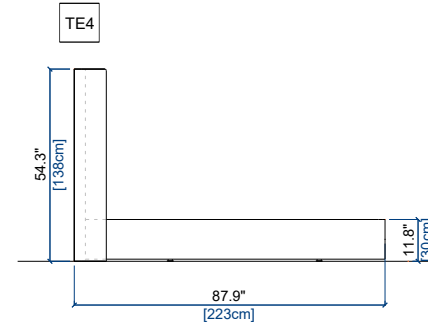

RIVE DROITE

design Christophe DELCOURT

rochebobo
PARIS

CS1 COUCHAGE 140x200
140x200 SLEEPING AREA
COLCHÓN 140x200

CS5 COUCHAGE 180x200
180x200 SLEEPING AREA
COLCHÓN 180x200

CS3 COUCHAGE 160x200
160x200 SLEEPING AREA
COLCHÓN 160x200

CS8 COUCHAGE 200x190
200x190 SLEEPING AREA
COLCHÓN 200x190

RIVE DROITE

design Christophe DELCOURT

rochebobo
PARIS

CS2 COUCHAGE QUEEN SIZE 155x205
QUEEN SIZE 155x205 SLEEPING AREA
COLCHÓN QUEEN SIZE 155x205

CS7 COUCHAGE KING SIZE 195x205
KING SIZE 195x205 SLEEPING AREA
COLCHÓN KING SIZE 195x205

CS6 COUCHAGE CALIFORNIA SIZE 185x216
CALIFORNIA SIZE 185x216 SLEEPING AREA
COLCHÓN CALIFORNIA SIZE 185x216