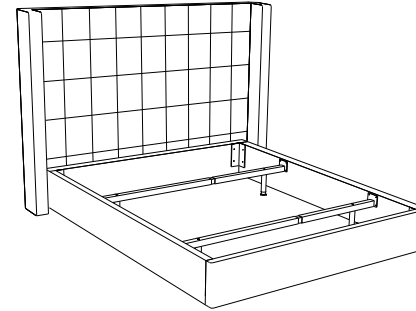

rochebobois
PARIS

TETE DE LIT / HEADBORD / CABECERA – RIVE DROITE 1 ENCADREMENT / BED SIDES / ESTRUCTURA DE CAMA

TETE DE LIT SEULE RIVE DROITE 1	C	F	G
TE1	235	18	110
TE2	195	18	110
TE3	175	18	110

CADRE DE LIT SEUL	COUCHAGE	A	B	Dimensions intérieures cadre de lit	
				D	E
CS1	140*200	148	208	141	201
* CS3	160*200	168	208	161	201
CS5	180*200	188	208	181	201
CS8	200*190	208	198	201	191
CS2 QUEEN SIZE	155*205	163	213	156	206
CS7 KING SIZE	195*205	203	213	196	206
CS6 CALIFORNIA SIZE	185*216	193	224	186	217

RIVE DROITE

design Christophe DELCOURT

rochebobois
PARIS

TETE DE LIT / HEADBORD / CABECERA – RIVE DROITE 3 ENCADREMENT / BED SIDES / ESTRUCTURA DE CAMA

TETE DE LIT SEULE RIVE DROITE 3	C	F	G
TE4	235	18	138
TE5	195	18	138
TE6	175	18	138