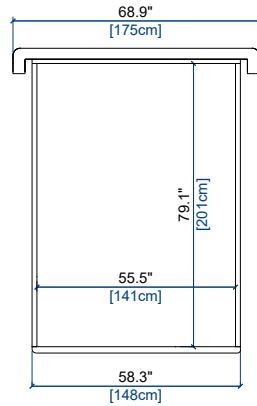

rochebobois
PARIS

TETE DE LIT / HEADBORD / CABECERA – RIVE DROITE 1 ENCADREMENT / BED SIDES / ESTRUCTURA DE CAMA

TETE DE LIT SEULE RIVE DROITE 1	C	F	G
TE1	235	18	110
TE2	195	18	110
TE3	175	18	110

CADRE DE LIT SEUL	COUCHAGE	A	B	Dimensions intérieures cadre de lit	
				D	E
CS1	140*200	148	208	141	201
* CS3	160*200	168	208	161	201
CS5	180*200	188	208	181	201
CS8	200*190	208	198	201	191
CS2 QUEEN SIZE	155*205	163	213	156	206
CS7 KING SIZE	195*205	203	213	196	206
CS6 CALIFORNIA SIZE	185*216	193	224	186	217

RIVE DROITE

design Christophe DELCOURT

rochebobois
PARIS

TETE DE LIT / HEADBORD / CABECERA – RIVE DROITE 3 ENCADREMENT / BED SIDES / ESTRUCTURA DE CAMA

TETE DE LIT SEULE RIVE DROITE 3	C	F	G
TE4	235	18	138
TE5	195	18	138
TE6	175	18	138

CADRE DE LIT SEUL	COUCHAGE	A	B	Dimensions intérieures cadre de lit	
				D	E
CS1	140*200	148	208	141	201
* CS3	160*200	168	208	161	201
CS5	180*200	188	208	181	201
CS8	200*190	208	198	201	191
CS2 QUEEN SIZE	155*205	163	213	156	206
CS7 KING SIZE	195*205	203	213	196	206
CS6 CALIFORNIA SIZE	185*216	193	224	186	217

RIVE DROITE

design Christophe DELCOURT

rochebobo
PARIS

CS1 COUCHAGE 140x200
140x200 SLEEPING AREA
COLCHÓN 140x200

CS5 COUCHAGE 180x200
180x200 SLEEPING AREA
COLCHÓN 180x200

CS3 COUCHAGE 160x200
160x200 SLEEPING AREA
COLCHÓN 160x200