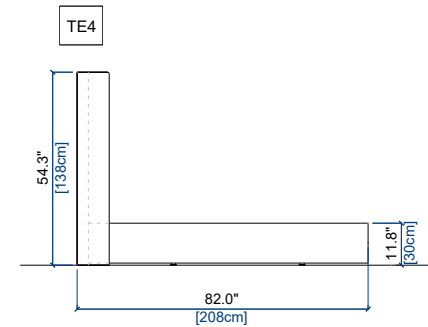

rochebobois
PARIS

TETE DE LIT / HEADBORD / CABECERA – RIVE DROITE 1 ENCADREMENT / BED SIDES / ESTRUCTURA DE CAMA

TETE DE LIT SEULE RIVE DROITE 1	C	F	G
TE1	235	18	110
TE2	195	18	110
TE3	175	18	110

CADRE DE LIT SEUL	COUCHAGE	A	B	Dimensions intérieures cadre de lit	
				D	E
CS1	140*200	148	208	141	201
* CS3	160*200	168	208	161	201
CS5	180*200	188	208	181	201
CS8	200*190	208	198	201	191
CS2 QUEEN SIZE	155*205	163	213	156	206
CS7 KING SIZE	195*205	203	213	196	206
CS6 CALIFORNIA SIZE	185*216	193	224	186	217

CADRE DE LIT SEUL	COUCHAGE	A	B	Dimensions intérieures cadre de lit	
				D	E
CS1	140*200	148	208	141	201
* CS3	160*200	168	208	161	201
CS5	180*200	188	208	181	201
CS8	200*190	208	198	201	191
CS2 QUEEN SIZE	155*205	163	213	156	206
CS7 KING SIZE	195*205	203	213	196	206
CS6 CALIFORNIA SIZE	185*216	193	224	186	217

RIVE DROITE

design Christophe DELCOURT

rochebobo
PARIS

CS1 COUCHAGE 140x200
140x200 SLEEPING AREA
COLCHÓN 140x200

CS5 COUCHAGE 180x200
180x200 SLEEPING AREA
COLCHÓN 180x200

CS3 COUCHAGE 160x200
160x200 SLEEPING AREA
COLCHÓN 160x200

CS8 COUCHAGE 200x190
200x190 SLEEPING AREA
COLCHÓN 200x190

RIVE DROITE

design Christophe DELCOURT

rochebobo
PARIS

CS2 COUCHAGE QUEEN SIZE 155x205
QUEEN SIZE 155x205 SLEEPING AREA
COLCHÓN QUEEN SIZE 155x205