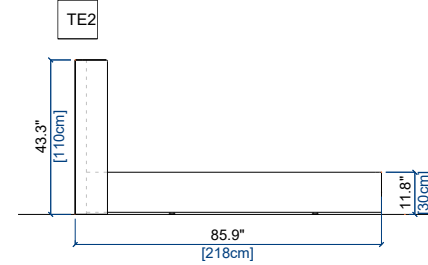

rochebobois
PARIS

TETE DE LIT / HEADBORD / CABECERA – RIVE DROITE 1 ENCADREMENT / BED SIDES / ESTRUCTURA DE CAMA

TETE DE LIT SEULE RIVE DROITE 1	C	F	G
TE1	235	18	110
TE2	195	18	110
TE3	175	18	110

CADRE DE LIT SEUL	COUCHAGE	A	B	Dimensions intérieures cadre de lit	
				D	E
CS1	140*200	148	208	141	201
* CS3	160*200	168	208	161	201
CS5	180*200	188	208	181	201
CS8	200*190	208	198	201	191
CS2 QUEEN SIZE	155*205	163	213	156	206
CS7 KING SIZE	195*205	203	213	196	206
CS6 CALIFORNIA SIZE	185*216	193	224	186	217

CADRE DE LIT SEUL	COUCHAGE	A	B	Dimensions intérieures cadre de lit	
				D	E
CS1	140*200	148	208	141	201
* CS3	160*200	168	208	161	201
CS5	180*200	188	208	181	201
CS8	200*190	208	198	201	191
CS2 QUEEN SIZE	155*205	163	213	156	206
CS7 KING SIZE	195*205	203	213	196	206
CS6 CALIFORNIA SIZE	185*216	193	224	186	217

RIVE DROITE

design Christophe DELCOURT

rochebobo
PARIS

CS1 COUCHAGE 140x200
140x200 SLEEPING AREA
COLCHÓN 140x200

CS5 COUCHAGE 180x200
180x200 SLEEPING AREA
COLCHÓN 180x200

CS3 COUCHAGE 160x200
160x200 SLEEPING AREA
COLCHÓN 160x200

CS8 COUCHAGE 200x190
200x190 SLEEPING AREA
COLCHÓN 200x190

RIVE DROITE

design Christophe DELCOURT

rochebobo
PARIS

CS2 COUCHAGE QUEEN SIZE 155x205
QUEEN SIZE 155x205 SLEEPING AREA
COLCHÓN QUEEN SIZE 155x205