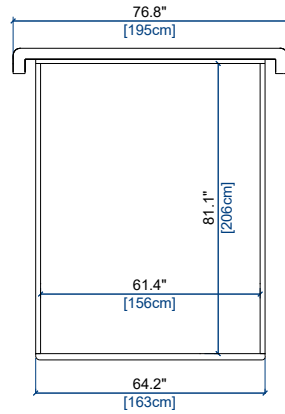

rochebobois
PARIS

TETE DE LIT / HEADBORD / CABECERA – RIVE DROITE 1 ENCADREMENT / BED SIDES / ESTRUCTURA DE CAMA

TETE DE LIT SEULE RIVE DROITE 1	C	F	G
TE1	235	18	110
TE2	195	18	110
TE3	175	18	110

CADRE DE LIT SEUL	COUCHAGE	A	B	Dimensions intérieures cadre de lit	
				D	E
CS1	140*200	148	208	141	201
* CS3	160*200	168	208	161	201
CS5	180*200	188	208	181	201
CS8	200*190	208	198	201	191
CS2 QUEEN SIZE	155*205	163	213	156	206
CS7 KING SIZE	195*205	203	213	196	206
CS6 CALIFORNIA SIZE	185*216	193	224	186	217

CADRE DE LIT SEUL	COUCHAGE	A	B	Dimensions intérieures cadre de lit	
				D	E
CS1	140*200	148	208	141	201
* CS3	160*200	168	208	161	201
CS5	180*200	188	208	181	201
CS8	200*190	208	198	201	191
CS2 QUEEN SIZE	155*205	163	213	156	206
CS7 KING SIZE	195*205	203	213	196	206
CS6 CALIFORNIA SIZE	185*216	193	224	186	217

CS8 COUCHAGE 200x190
200x190 SLEEPING AREA
COLCHÓN 200x190

RIVE DROITE

design Christophe DELCOURT

rochebobo
PARIS

CS2 COUCHAGE QUEEN SIZE 155x205
QUEEN SIZE 155x205 SLEEPING AREA
COLCHÓN QUEEN SIZE 155x205

CS7 COUCHAGE KING SIZE 195x205
KING SIZE 195x205 SLEEPING AREA
COLCHÓN KING SIZE 195x205

CS6 COUCHAGE CALIFORNIA SIZE 185x216
CALIFORNIA SIZE 185x216 SLEEPING AREA
COLCHÓN CALIFORNIA SIZE 185x216