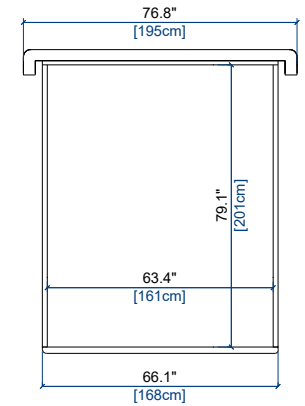

rochebobois
PARIS

TETE DE LIT / HEADBORD / CABECERA – RIVE DROITE 1 ENCADREMENT / BED SIDES / ESTRUCTURA DE CAMA

TETE DE LIT SEULE RIVE DROITE 1	C	F	G
TE1	235	18	110
TE2	195	18	110
TE3	175	18	110

CADRE DE LIT SEUL	COUCHAGE	A	B	Dimensions intérieures cadre de lit	
				D	E
CS1	140*200	148	208	141	201
* CS3	160*200	168	208	161	201
CS5	180*200	188	208	181	201
CS8	200*190	208	198	201	191
CS2 QUEEN SIZE	155*205	163	213	156	206
CS7 KING SIZE	195*205	203	213	196	206
CS6 CALIFORNIA SIZE	185*216	193	224	186	217

CADRE DE LIT SEUL	COUCHAGE	A	B	Dimensions intérieures cadre de lit	
				D	E
CS1	140*200	148	208	141	201
* CS3	160*200	168	208	161	201
CS5	180*200	188	208	181	201
CS8	200*190	208	198	201	191
CS2 QUEEN SIZE	155*205	163	213	156	206
CS7 KING SIZE	195*205	203	213	196	206
CS6 CALIFORNIA SIZE	185*216	193	224	186	217

RIVE DROITE

design Christophe DELCOURT

rochebobo
PARIS

CS1 COUCHAGE 140x200
140x200 SLEEPING AREA
COLCHÓN 140x200

CS5 COUCHAGE 180x200
180x200 SLEEPING AREA
COLCHÓN 180x200

CS3 COUCHAGE 160x200
160x200 SLEEPING AREA
COLCHÓN 160x200

CS8 COUCHAGE 200x190
200x190 SLEEPING AREA
COLCHÓN 200x190

RIVE DROITE

design Christophe DELCOURT

rochebobo
PARIS

CS2 COUCHAGE QUEEN SIZE 155x205
QUEEN SIZE 155x205 SLEEPING AREA
COLCHÓN QUEEN SIZE 155x205