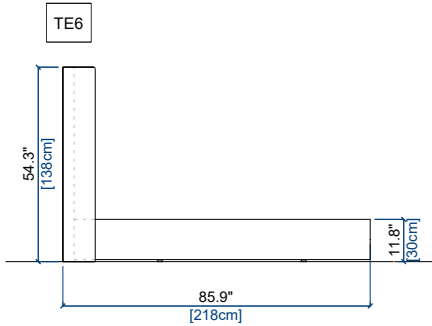

RIVE DROITE

design Christophe DELCOURT

rochebobo
PARIS

CS1 COUCHAGE 140x200
140x200 SLEEPING AREA
COLCHÓN 140x200