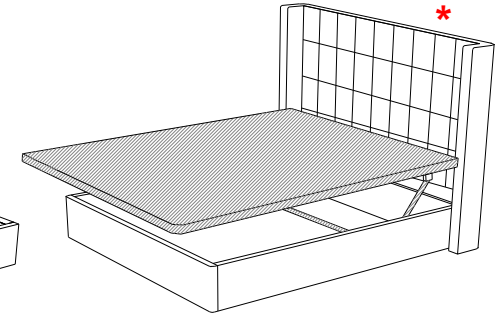

rochebobois
PARIS

TETE DE LIT / HEADBORD / CABECERA – RIVE DROITE 1 ENCADREMENT / BED SIDES / ESTRUCTURA DE CAMA

TETE DE LIT SEULE RIVE DROITE 1	C	F	G
TE1	235	18	110
TE2	195	18	110
TE3	175	18	110

CADRE DE LIT SEUL	COUCHAGE	A	B	Dimensions intérieures cadre de lit	
				D	E
CS1	140*200	148	208	141	201
* CS3	160*200	168	208	161	201
CS5	180*200	188	208	181	201
CS8	200*190	208	198	201	191
CS2 QUEEN SIZE	155*205	163	213	156	206
CS7 KING SIZE	195*205	203	213	196	206
CS6 CALIFORNIA SIZE	185*216	193	224	186	217

RIVE DROITE

design Christophe DELCOURT

rochebobois
PARIS

TETE DE LIT / HEADBORD / CABECERA – RIVE DROITE 3 ENCADREMENT / BED SIDES / ESTRUCTURA DE CAMA

TETE DE LIT SEULE RIVE DROITE 3	C	F	G
TE4	235	18	138
TE5	195	18	138
TE6	175	18	138