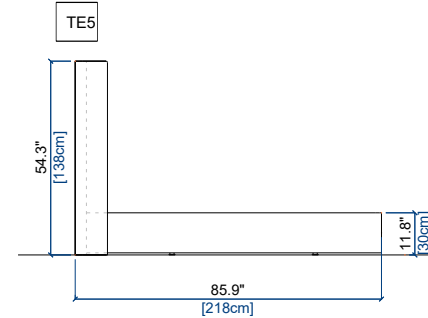

CADRE DE LIT SEUL	COUCHAGE	A	B	Dimensions intérieures cadre de lit	
				D	E
CS1	140*200	148	208	141	201
* CS3	160*200	168	208	161	201
CS5	180*200	188	208	181	201
CS8	200*190	208	198	201	191
CS2 QUEEN SIZE	155*205	163	213	156	206
CS7 KING SIZE	195*205	203	213	196	206
CS6 CALIFORNIA SIZE	185*216	193	224	186	217

RIVE DROITE

design Christophe DELCOURT

rochebobo
PARIS

CS1 COUCHAGE 140x200
140x200 SLEEPING AREA
COLCHÓN 140x200

CS5 COUCHAGE 180x200
180x200 SLEEPING AREA
COLCHÓN 180x200

CS3 COUCHAGE 160x200
160x200 SLEEPING AREA
COLCHÓN 160x200

CS8 COUCHAGE 200x190
200x190 SLEEPING AREA
COLCHÓN 200x190

RIVE DROITE

design Christophe DELCOURT

rochebobo
PARIS

CS2 COUCHAGE QUEEN SIZE 155x205
QUEEN SIZE 155x205 SLEEPING AREA
COLCHÓN QUEEN SIZE 155x205