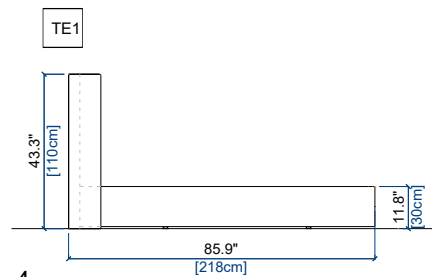

RIVE DROITE

design Christophe DELCOURT

rochebobo
PARIS

CS1 COUCHAGE 140x200
140x200 SLEEPING AREA
COLCHÓN 140x200