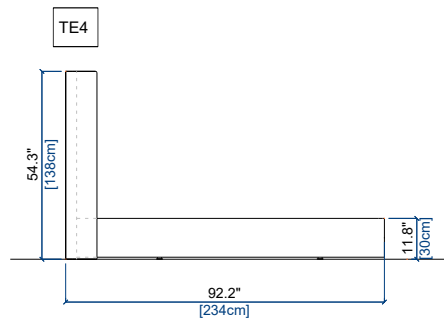

CADRE DE LIT SEUL	COUCHAGE	A	B	Dimensions intérieures cadre de lit	
				D	E
CS1	140*200	148	208	141	201
* CS3	160*200	168	208	161	201
CS5	180*200	188	208	181	201
CS8	200*190	208	198	201	191
CS2 QUEEN SIZE	155*205	163	213	156	206
CS7 KING SIZE	195*205	203	213	196	206
CS6 CALIFORNIA SIZE	185*216	193	224	186	217

RIVE DROITE

design Christophe DELCOURT

rochebobo
PARIS

CS1 COUCHAGE 140x200
140x200 SLEEPING AREA
COLCHÓN 140x200

CS5 COUCHAGE 180x200
180x200 SLEEPING AREA
COLCHÓN 180x200

CS3 COUCHAGE 160x200
160x200 SLEEPING AREA
COLCHÓN 160x200

CS8 COUCHAGE 200x190
200x190 SLEEPING AREA
COLCHÓN 200x190

RIVE DROITE

design Christophe DELCOURT

rochebobo
PARIS

CS2 COUCHAGE QUEEN SIZE 155x205
QUEEN SIZE 155x205 SLEEPING AREA
COLCHÓN QUEEN SIZE 155x205