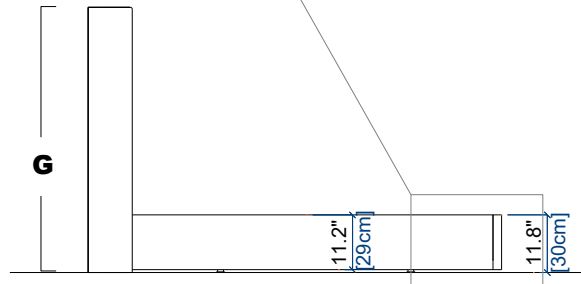

rochebobois
PARIS

TETE DE LIT / HEADBORD / CABECERA – RIVE DROITE 1 ENCADREMENT / BED SIDES / ESTRUCTURA DE CAMA

TETE DE LIT SEULE RIVE DROITE 1	C	F	G
TE1	235	18	110
TE2	195	18	110
TE3	175	18	110

CADRE DE LIT SEUL	COUCHAGE	A	B	Dimensions intérieures cadre de lit	
				D	E
CS1	140*200	148	208	141	201
* CS3	160*200	168	208	161	201
CS5	180*200	188	208	181	201
CS8	200*190	208	198	201	191
CS2 QUEEN SIZE	155*205	163	213	156	206
CS7 KING SIZE	195*205	203	213	196	206
CS6 CALIFORNIA SIZE	185*216	193	224	186	217

RIVE DROITE

design Christophe DELCOURT

rochebobois
PARIS

TETE DE LIT / HEADBORD / CABECERA – RIVE DROITE 3 ENCADREMENT / BED SIDES / ESTRUCTURA DE CAMA

TETE DE LIT SEULE RIVE DROITE 3	C	F	G
TE4	235	18	138
TE5	195	18	138
TE6	175	18	138