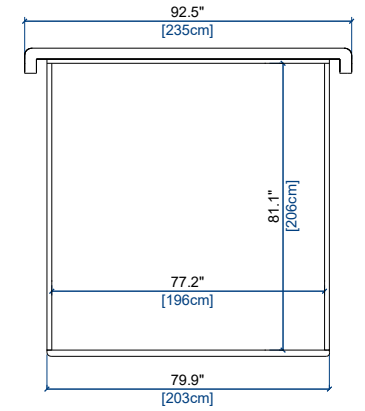

CADRE DE LIT SEUL	COUCHAGE	A	B	Dimensions intérieures cadre de lit	
				D	E
CS1	140*200	148	208	141	201
* CS3	160*200	168	208	161	201
CS5	180*200	188	208	181	201
CS8	200*190	208	198	201	191
CS2 QUEEN SIZE	155*205	163	213	156	206
CS7 KING SIZE	195*205	203	213	196	206
CS6 CALIFORNIA SIZE	185*216	193	224	186	217

RIVE DROITE

design Christophe DELCOURT

rochebobo
PARIS

CS1 COUCHAGE 140x200
140x200 SLEEPING AREA
COLCHÓN 140x200

CS5 COUCHAGE 180x200
180x200 SLEEPING AREA
COLCHÓN 180x200

CS3 COUCHAGE 160x200
160x200 SLEEPING AREA
COLCHÓN 160x200

CS8 COUCHAGE 200x190
200x190 SLEEPING AREA
COLCHÓN 200x190

RIVE DROITE

design Christophe DELCOURT

rochebobo
PARIS

CS2 COUCHAGE QUEEN SIZE 155x205
QUEEN SIZE 155x205 SLEEPING AREA
COLCHÓN QUEEN SIZE 155x205

CS7 COUCHAGE KING SIZE 195x205
KING SIZE 195x205 SLEEPING AREA
COLCHÓN KING SIZE 195x205

CS6 COUCHAGE CALIFORNIA SIZE 185x216
CALIFORNIA SIZE 185x216 SLEEPING AREA
COLCHÓN CALIFORNIA SIZE 185x216