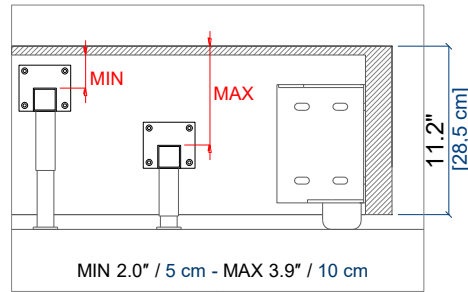

RIVE DROITE

design Christophe DELCOURT

rochebobois
PARIS

TETE DE LIT / HEADBORD / CABECERA – RIVE DROITE 3 ENCADREMENT / BED SIDES / ESTRUCTURA DE CAMA

TETE DE LIT SEULE RIVE DROITE 3	C	F	G
TE4	235	18	138
TE5	195	18	138
TE6	175	18	138