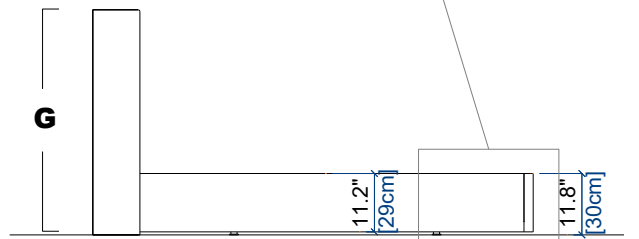

rochebobois
PARIS

TETE DE LIT / HEADBORD / CABECERA – RIVE DROITE 1 ENCADREMENT / BED SIDES / ESTRUCTURA DE CAMA

TETE DE LIT SEULE RIVE DROITE 1	C	F	G
TE1	235	18	110
TE2	195	18	110
TE3	175	18	110

CADRE DE LIT SEUL	COUCHAGE	A	B	Dimensions intérieures cadre de lit	
				D	E
CS1	140*200	148	208	141	201
* CS3	160*200	168	208	161	201
CS5	180*200	188	208	181	201
CS8	200*190	208	198	201	191
CS2 QUEEN SIZE	155*205	163	213	156	206
CS7 KING SIZE	195*205	203	213	196	206
CS6 CALIFORNIA SIZE	185*216	193	224	186	217