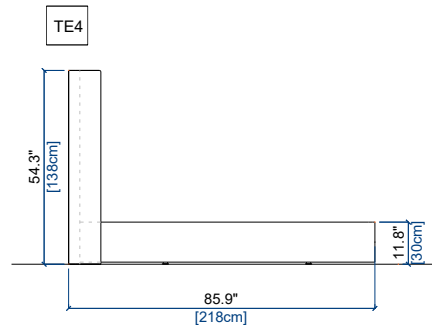

RIVE DROITE

design Christophe DELCOURT

rochebobo
PARIS

CS1 COUCHAGE 140x200
140x200 SLEEPING AREA
COLCHÓN 140x200