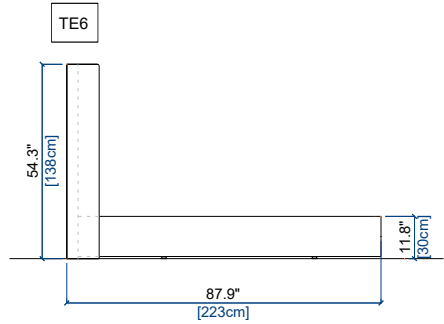

rochebobois
PARIS

TETE DE LIT / HEADBORD / CABECERA – RIVE DROITE 1 ENCADREMENT / BED SIDES / ESTRUCTURA DE CAMA

TETE DE LIT SEULE RIVE DROITE 1	C	F	G
TE1	235	18	110
TE2	195	18	110
TE3	175	18	110

CADRE DE LIT SEUL	COUCHAGE	A	B	Dimensions intérieures cadre de lit	
				D	E
CS1	140*200	148	208	141	201
* CS3	160*200	168	208	161	201
CS5	180*200	188	208	181	201
CS8	200*190	208	198	201	191
CS2 QUEEN SIZE	155*205	163	213	156	206
CS7 KING SIZE	195*205	203	213	196	206
CS6 CALIFORNIA SIZE	185*216	193	224	186	217

CADRE DE LIT SEUL	COUCHAGE	A	B	Dimensions intérieures cadre de lit	
				D	E
CS1	140*200	148	208	141	201
* CS3	160*200	168	208	161	201
CS5	180*200	188	208	181	201
CS8	200*190	208	198	201	191
CS2 QUEEN SIZE	155*205	163	213	156	206
CS7 KING SIZE	195*205	203	213	196	206
CS6 CALIFORNIA SIZE	185*216	193	224	186	217

RIVE DROITE

design Christophe DELCOURT

rochebobo
PARIS

CS1 COUCHAGE 140x200
140x200 SLEEPING AREA
COLCHÓN 140x200

CS5 COUCHAGE 180x200
180x200 SLEEPING AREA
COLCHÓN 180x200

CS3 COUCHAGE 160x200
160x200 SLEEPING AREA
COLCHÓN 160x200

CS8 COUCHAGE 200x190
200x190 SLEEPING AREA
COLCHÓN 200x190

RIVE DROITE

design Christophe DELCOURT

rochebobo
PARIS

CS2 COUCHAGE QUEEN SIZE 155x205
QUEEN SIZE 155x205 SLEEPING AREA
COLCHÓN QUEEN SIZE 155x205