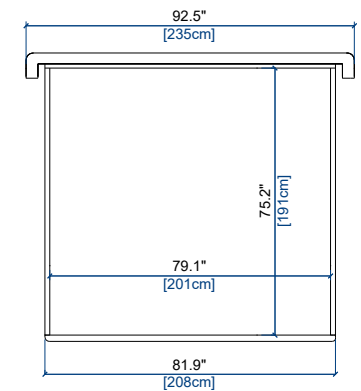

rochebobois
PARIS

TETE DE LIT / HEADBORD / CABECERA – RIVE DROITE 1 ENCADREMENT / BED SIDES / ESTRUCTURA DE CAMA

TETE DE LIT SEULE RIVE DROITE 1	C	F	G
TE1	235	18	110
TE2	195	18	110
TE3	175	18	110

CADRE DE LIT SEUL	COUCHAGE	A	B	Dimensions intérieures cadre de lit	
				D	E
CS1	140*200	148	208	141	201
* CS3	160*200	168	208	161	201
CS5	180*200	188	208	181	201
CS8	200*190	208	198	201	191
CS2 QUEEN SIZE	155*205	163	213	156	206
CS7 KING SIZE	195*205	203	213	196	206
CS6 CALIFORNIA SIZE	185*216	193	224	186	217

CADRE DE LIT SEUL	COUCHAGE	A	B	Dimensions intérieures cadre de lit	
				D	E
CS1	140*200	148	208	141	201
* CS3	160*200	168	208	161	201
CS5	180*200	188	208	181	201
CS8	200*190	208	198	201	191
CS2 QUEEN SIZE	155*205	163	213	156	206
CS7 KING SIZE	195*205	203	213	196	206
CS6 CALIFORNIA SIZE	185*216	193	224	186	217

RIVE DROITE

design Christophe DELCOURT

rochebobo
PARIS

CS1 COUCHAGE 140x200
140x200 SLEEPING AREA
COLCHÓN 140x200

CS5 COUCHAGE 180x200
180x200 SLEEPING AREA
COLCHÓN 180x200

CS3 COUCHAGE 160x200
160x200 SLEEPING AREA
COLCHÓN 160x200

CS8 COUCHAGE 200x190
200x190 SLEEPING AREA
COLCHÓN 200x190

RIVE DROITE

design Christophe DELCOURT

rochebobo
PARIS

CS2 COUCHAGE QUEEN SIZE 155x205
QUEEN SIZE 155x205 SLEEPING AREA
COLCHÓN QUEEN SIZE 155x205