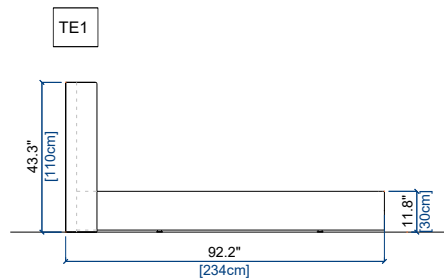

CADRE DE LIT SEUL	COUCHAGE	A	B	Dimensions intérieures cadre de lit	
				D	E
CS1	140*200	148	208	141	201
* CS3	160*200	168	208	161	201
CS5	180*200	188	208	181	201
CS8	200*190	208	198	201	191
CS2 QUEEN SIZE	155*205	163	213	156	206
CS7 KING SIZE	195*205	203	213	196	206
CS6 CALIFORNIA SIZE	185*216	193	224	186	217

RIVE DROITE

design Christophe DELCOURT

rochebobo
PARIS

CS1 COUCHAGE 140x200
140x200 SLEEPING AREA
COLCHÓN 140x200

CS5 COUCHAGE 180x200
180x200 SLEEPING AREA
COLCHÓN 180x200

CS3 COUCHAGE 160x200
160x200 SLEEPING AREA
COLCHÓN 160x200

CS8 COUCHAGE 200x190
200x190 SLEEPING AREA
COLCHÓN 200x190

RIVE DROITE

design Christophe DELCOURT

rochebobo
PARIS

CS2 COUCHAGE QUEEN SIZE 155x205
QUEEN SIZE 155x205 SLEEPING AREA
COLCHÓN QUEEN SIZE 155x205