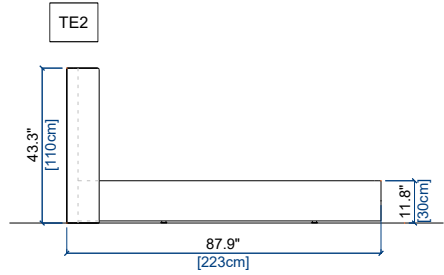

rochebobois
PARIS

TETE DE LIT / HEADBORD / CABECERA – RIVE DROITE 1 ENCADREMENT / BED SIDES / ESTRUCTURA DE CAMA

TETE DE LIT SEULE RIVE DROITE 1	C	F	G
TE1	235	18	110
TE2	195	18	110
TE3	175	18	110

CADRE DE LIT SEUL	COUCHAGE	A	B	Dimensions intérieures cadre de lit	
				D	E
CS1	140*200	148	208	141	201
* CS3	160*200	168	208	161	201
CS5	180*200	188	208	181	201
CS8	200*190	208	198	201	191
CS2 QUEEN SIZE	155*205	163	213	156	206
CS7 KING SIZE	195*205	203	213	196	206
CS6 CALIFORNIA SIZE	185*216	193	224	186	217

CADRE DE LIT SEUL	COUCHAGE	A	B	Dimensions intérieures cadre de lit	
				D	E
CS1	140*200	148	208	141	201
* CS3	160*200	168	208	161	201
CS5	180*200	188	208	181	201
CS8	200*190	208	198	201	191
CS2 QUEEN SIZE	155*205	163	213	156	206
CS7 KING SIZE	195*205	203	213	196	206
CS6 CALIFORNIA SIZE	185*216	193	224	186	217

RIVE DROITE

design Christophe DELCOURT

rochebobo
PARIS

CS1 COUCHAGE 140x200
140x200 SLEEPING AREA
COLCHÓN 140x200

CS5 COUCHAGE 180x200
180x200 SLEEPING AREA
COLCHÓN 180x200

CS3 COUCHAGE 160x200
160x200 SLEEPING AREA
COLCHÓN 160x200

CS8 COUCHAGE 200x190
200x190 SLEEPING AREA
COLCHÓN 200x190

RIVE DROITE

design Christophe DELCOURT

rochebobo
PARIS

CS2 COUCHAGE QUEEN SIZE 155x205
QUEEN SIZE 155x205 SLEEPING AREA
COLCHÓN QUEEN SIZE 155x205