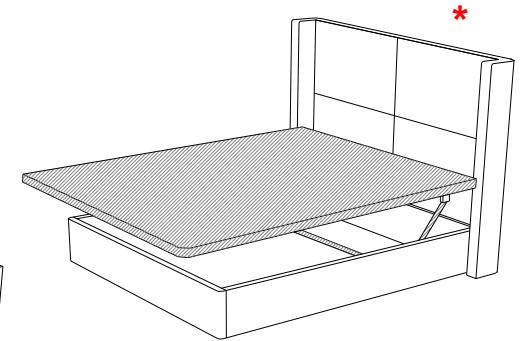

OPTIONS / OPTIONS / OPCIONES :

- Sommier coffre relevable (semi-automatique) disponible uniquement sur le lit pour couchage 160 x 200 cm
- Lift-up storage base (semi-automatic) only available on the bed for 160 x 200 cm sleeping area
- Somier elevable (semiautomático) disponible únicamente en la cama por colchón de 160 x 200 cm

rochebobois
PARIS

TETE DE LIT / HEADBORD / CABECERA – RIVE DROITE 1 ENCADREMENT / BED SIDES / ESTRUCTURA DE CAMA

TETE DE LIT SEULE RIVE DROITE 1	C	F	G
TE1	235	18	110
TE2	195	18	110
TE3	175	18	110

CADRE DE LIT SEUL	COUCHAGE	A	B	Dimensions intérieures cadre de lit	
				D	E
CS1	140*200	148	208	141	201
* CS3	160*200	168	208	161	201
CS5	180*200	188	208	181	201
CS8	200*190	208	198	201	191
CS2 QUEEN SIZE	155*205	163	213	156	206
CS7 KING SIZE	195*205	203	213	196	206
CS6 CALIFORNIA SIZE	185*216	193	224	186	217