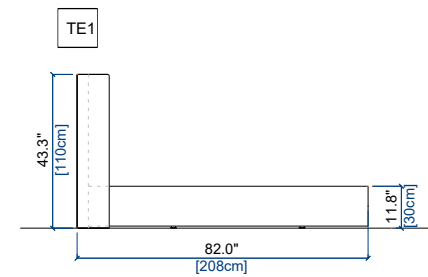

rochebobois
PARIS

TETE DE LIT / HEADBORD / CABECERA – RIVE DROITE 1 ENCADREMENT / BED SIDES / ESTRUCTURA DE CAMA

TETE DE LIT SEULE RIVE DROITE 1	C	F	G
TE1	235	18	110
TE2	195	18	110
TE3	175	18	110

CADRE DE LIT SEUL	COUCHAGE	A	B	Dimensions intérieures cadre de lit	
				D	E
CS1	140*200	148	208	141	201
* CS3	160*200	168	208	161	201
CS5	180*200	188	208	181	201
CS8	200*190	208	198	201	191
CS2 QUEEN SIZE	155*205	163	213	156	206
CS7 KING SIZE	195*205	203	213	196	206
CS6 CALIFORNIA SIZE	185*216	193	224	186	217

CADRE DE LIT SEUL	COUCHAGE	A	B	Dimensions intérieures cadre de lit	
				D	E
CS1	140*200	148	208	141	201
* CS3	160*200	168	208	161	201
CS5	180*200	188	208	181	201
CS8	200*190	208	198	201	191
CS2 QUEEN SIZE	155*205	163	213	156	206
CS7 KING SIZE	195*205	203	213	196	206
CS6 CALIFORNIA SIZE	185*216	193	224	186	217

RIVE DROITE

design Christophe DELCOURT

rochebobo
PARIS

CS1 COUCHAGE 140x200
140x200 SLEEPING AREA
COLCHÓN 140x200

CS5 COUCHAGE 180x200
180x200 SLEEPING AREA
COLCHÓN 180x200

CS3 COUCHAGE 160x200
160x200 SLEEPING AREA
COLCHÓN 160x200

CS8 COUCHAGE 200x190
200x190 SLEEPING AREA
COLCHÓN 200x190

RIVE DROITE

design Christophe DELCOURT

rochebobo
PARIS

CS2 COUCHAGE QUEEN SIZE 155x205
QUEEN SIZE 155x205 SLEEPING AREA
COLCHÓN QUEEN SIZE 155x205