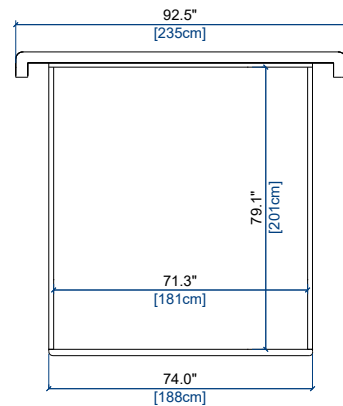

rochebobois
PARIS

TETE DE LIT / HEADBORD / CABECERA – RIVE DROITE 1 ENCADREMENT / BED SIDES / ESTRUCTURA DE CAMA

TETE DE LIT SEULE RIVE DROITE 1	C	F	G
TE1	235	18	110
TE2	195	18	110
TE3	175	18	110

CADRE DE LIT SEUL	COUCHAGE	A	B	Dimensions intérieures cadre de lit	
				D	E
CS1	140*200	148	208	141	201
* CS3	160*200	168	208	161	201
CS5	180*200	188	208	181	201
CS8	200*190	208	198	201	191
CS2 QUEEN SIZE	155*205	163	213	156	206
CS7 KING SIZE	195*205	203	213	196	206
CS6 CALIFORNIA SIZE	185*216	193	224	186	217

CADRE DE LIT SEUL	COUCHAGE	A	B	Dimensions intérieures cadre de lit	
				D	E
CS1	140*200	148	208	141	201
* CS3	160*200	168	208	161	201
CS5	180*200	188	208	181	201
CS8	200*190	208	198	201	191
CS2 QUEEN SIZE	155*205	163	213	156	206
CS7 KING SIZE	195*205	203	213	196	206
CS6 CALIFORNIA SIZE	185*216	193	224	186	217

RIVE DROITE

design Christophe DELCOURT

rochebobo
PARIS

CS1 COUCHAGE 140x200
140x200 SLEEPING AREA
COLCHÓN 140x200

CS5 COUCHAGE 180x200
180x200 SLEEPING AREA
COLCHÓN 180x200

CS3 COUCHAGE 160x200
160x200 SLEEPING AREA
COLCHÓN 160x200

CS8 COUCHAGE 200x190
200x190 SLEEPING AREA
COLCHÓN 200x190

RIVE DROITE

design Christophe DELCOURT

rochebobo
PARIS

CS2 COUCHAGE QUEEN SIZE 155x205
QUEEN SIZE 155x205 SLEEPING AREA
COLCHÓN QUEEN SIZE 155x205