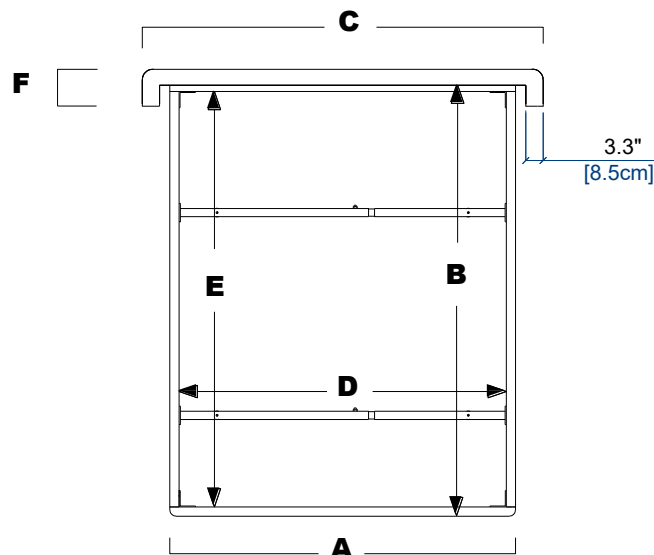

rochebobois
PARIS

TETE DE LIT / HEADBORD / CABECERA – RIVE DROITE 1 ENCADREMENT / BED SIDES / ESTRUCTURA DE CAMA

TETE DE LIT SEULE RIVE DROITE 1	C	F	G
TE1	235	18	110
TE2	195	18	110
TE3	175	18	110

CADRE DE LIT SEUL	COUCHAGE	A	B	Dimensions intérieures cadre de lit	
				D	E
CS1	140*200	148	208	141	201
* CS3	160*200	168	208	161	201
CS5	180*200	188	208	181	201
CS8	200*190	208	198	201	191
CS2 QUEEN SIZE	155*205	163	213	156	206
CS7 KING SIZE	195*205	203	213	196	206
CS6 CALIFORNIA SIZE	185*216	193	224	186	217