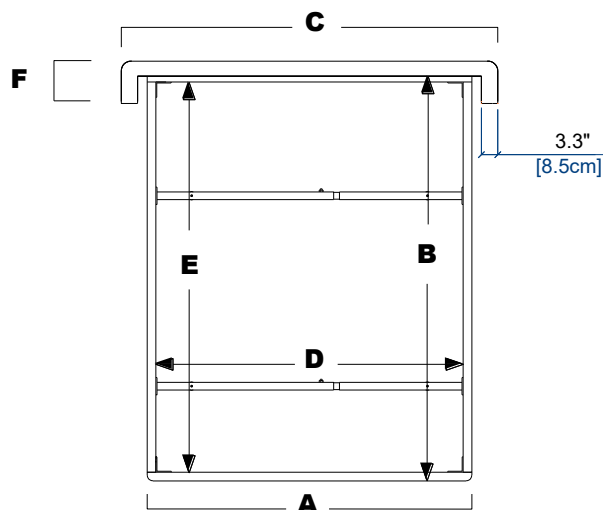

rochebobois
PARIS

TETE DE LIT / HEADBORD / CABECERA – RIVE DROITE 1 ENCADREMENT / BED SIDES / ESTRUCTURA DE CAMA

TETE DE LIT SEULE RIVE DROITE 1	C	F	G
TE1	235	18	110
TE2	195	18	110
TE3	175	18	110

CADRE DE LIT SEUL	COUCHAGE	A	B	Dimensions intérieures cadre de lit	
				D	E
CS1	140*200	148	208	141	201
* CS3	160*200	168	208	161	201
CS5	180*200	188	208	181	201
CS8	200*190	208	198	201	191
CS2 QUEEN SIZE	155*205	163	213	156	206
CS7 KING SIZE	195*205	203	213	196	206
CS6 CALIFORNIA SIZE	185*216	193	224	186	217

RIVE DROITE

design Christophe DELCOURT

rochebobois
PARIS

TETE DE LIT / HEADBORD / CABECERA – RIVE DROITE 3 ENCADREMENT / BED SIDES / ESTRUCTURA DE CAMA

TETE DE LIT SEULE RIVE DROITE 3	C	F	G
TE4	235	18	138
TE5	195	18	138
TE6	175	18	138

CADRE DE LIT SEUL	COUCHAGE	A	B	Dimensions intérieures cadre de lit	
				D	E
CS1	140*200	148	208	141	201
* CS3	160*200	168	208	161	201
CS5	180*200	188	208	181	201
CS8	200*190	208	198	201	191
CS2 QUEEN SIZE	155*205	163	213	156	206
CS7 KING SIZE	195*205	203	213	196	206
CS6 CALIFORNIA SIZE	185*216	193	224	186	217