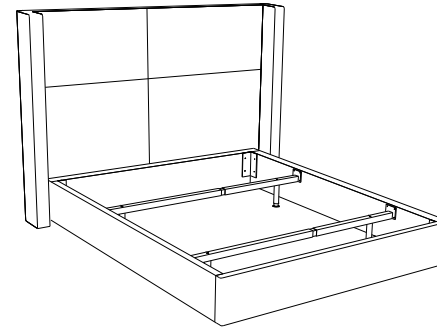

RIVE DROITE

design Christophe DELCOURT

rochebobois
PARIS

TETE DE LIT / HEADBORD / CABECERA – RIVE DROITE 1 ENCADREMENT / BED SIDES / ESTRUCTURA DE CAMA

TETE DE LIT SEULE RIVE DROITE 1	C	F	G
TE1	235	18	110
TE2	195	18	110
TE3	175	18	110