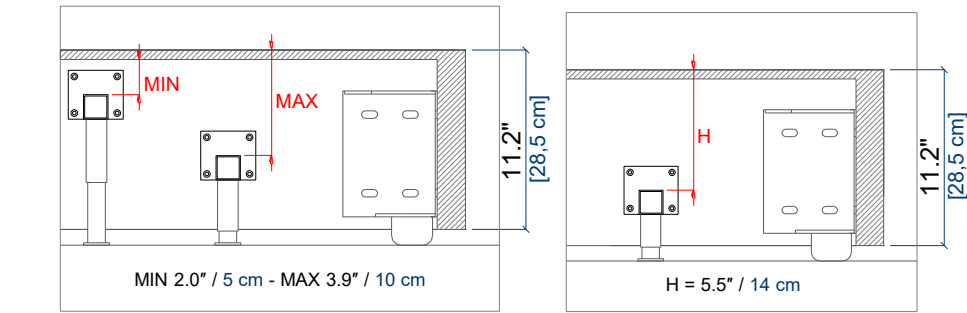

rochebobois
PARIS

TETE DE LIT / HEADBORD / CABECERA – RIVE DROITE 1 ENCADREMENT / BED SIDES / ESTRUCTURA DE CAMA

TETE DE LIT SEULE RIVE DROITE 1	C	F	G
TE1	235	18	110
TE2	195	18	110
TE3	175	18	110

CADRE DE LIT SEUL	COUCHAGE	A	B	Dimensions intérieures cadre de lit	
				D	E
CS1	140*200	148	208	141	201
* CS3	160*200	168	208	161	201
CS5	180*200	188	208	181	201
CS8	200*190	208	198	201	191
CS2 QUEEN SIZE	155*205	163	213	156	206
CS7 KING SIZE	195*205	203	213	196	206
CS6 CALIFORNIA SIZE	185*216	193	224	186	217