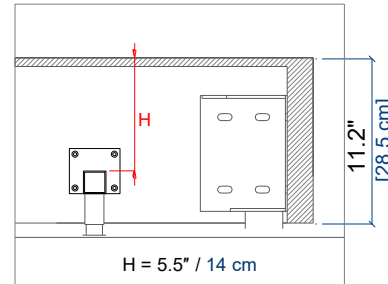

RIVE DROITE

design Christophe DELCOURT

rochebobois
PARIS

TETE DE LIT / HEADBORD / CABECERA – RIVE DROITE 3 ENCADREMENT / BED SIDES / ESTRUCTURA DE CAMA

TETE DE LIT SEULE RIVE DROITE 3	C	F	G
TE4	235	18	138
TE5	195	18	138
TE6	175	18	138