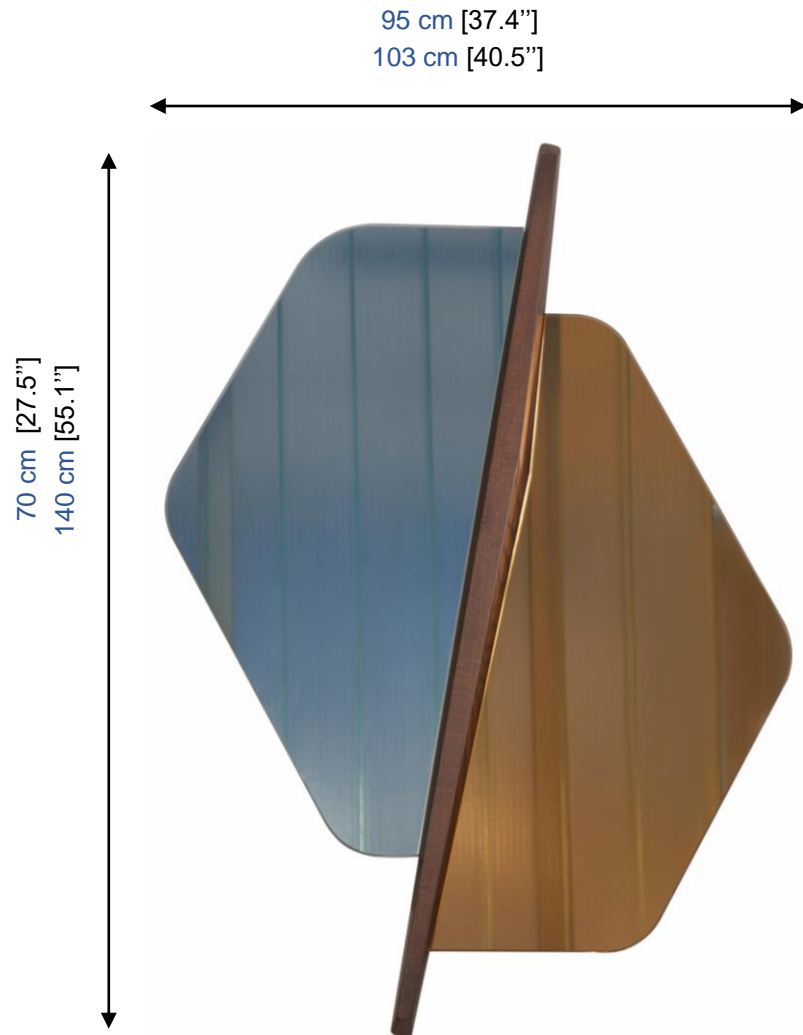

Collection FRACTION miroir - mirror - espejo

rochebobois
PARIS

design Studio Juam

FRAMIR700MAM

Miroir bicolore sur panneaux de fibres de moyenne densité , section transversale en frêne massif teinté alezan.
Fabrication européenne.

FRAMIR700MAM

Two-tone mirror on MDF base, cross-section in solid ash wood in chestnut stain.
Manufactured in Europe.

FRAMIR700MAM

Espejo bicolor sobre un soporte de MDF, sección transversal en fresno macizo tintado alezan.
Fabricación europea.