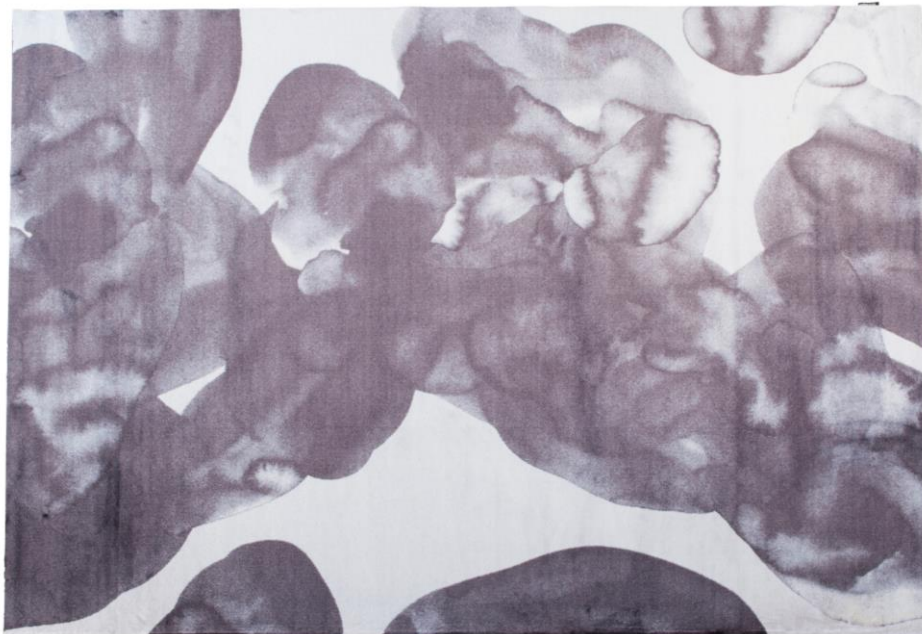

# AQUARELLE tapis - rug - alfombra

**rochebobo**is  
PARIS

design Chloé LEVESQUE

300 cm [118.1"]

350 cm [137.8"]

200 cm [78.7"]

250 cm [98.4"]

détails – details – detalles

Tapis tufté puis imprimé en 100% polyamide soyeux.  
Poids de velours utile : 1,8 kg / m<sup>2</sup>. Fabrication européenne.  
Tailles standards : [200x300cm](#), [250x350cm](#).

Tufted and printed rug in 100% silky polyamide.  
Total velvet density : 1,8 kg / m<sup>2</sup>. Manufactured in Europe.  
Standard sizes [78.7x118.1"](#), [98.4x137.8"](#).

Alfombra anudada y estampada en 100% poliamida sedosa.  
Densidad de alfombra : 1,8 kg / m<sup>2</sup>. Fabricación europea.  
Disponible en [200x300cm](#), [250x350cm](#).