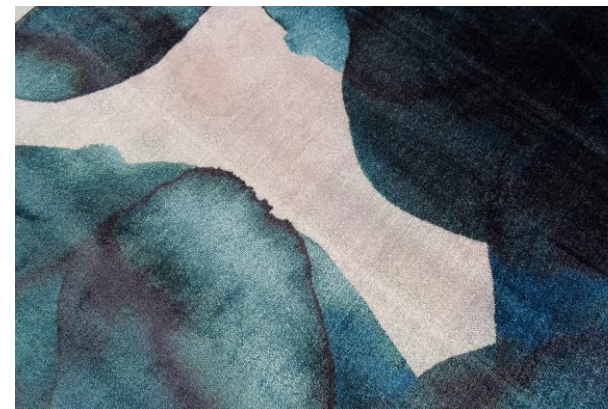

# AQUARELLE tapis - rug - alfombra

**rochebobo**is  
PARIS

design Chloé LEVESQUE

300 cm [118.1"]

350 cm [137.8"]

200 cm [78.7"]

250 cm [98.4"]

détails – details – detalles

Tapis tufté puis imprimé en 100% polyamide soyeux.  
Poids de velours utile : 1,8 kg / m<sup>2</sup>. Fabrication européenne.  
Tailles standards : [200x300cm](#), [250x350cm](#).

Tufted and printed rug in 100% silky polyamide.  
Total velvet density : 1,8 kg / m<sup>2</sup>. Manufactured in Europe.  
Standard sizes [78.7x118.1"](#), [98.4x137.8"](#).