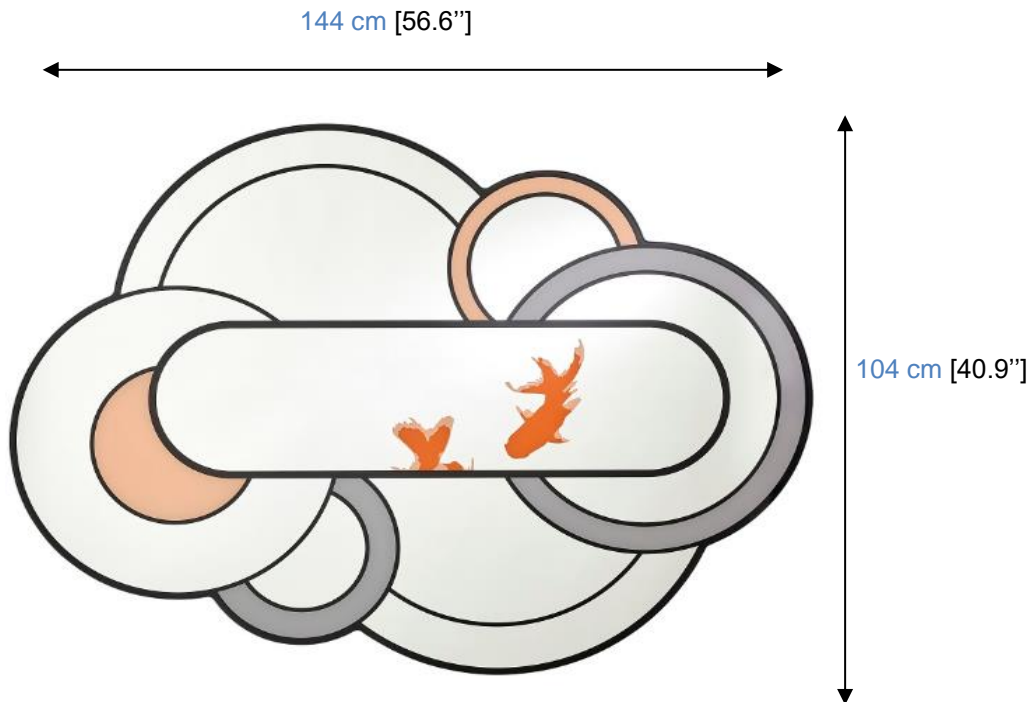

# YUMI miroir - mirror - espejo

design Messieurs

**rochebobo**  
PARIS

**Koi 2920.381**

Miroir de forme irrégulière, découpe waterjet, avec impression en quatre couleurs, suspension possible en quatre directions. Fabrication européenne.

**Koi 2920.381**

Irregular shaped mirror, waterjet in four colors, possible suspension in four directions. European manufacturing.

**Koi 2920.381**

Espejo de formas irregular, corte por chorro de agua, con impresión en cuatro colores, posibilidad de suspensión en cuatro direcciones. Fabricación europea.

# YUMI miroir - mirror - espejo

design Messieurs

**rochebobo**  
PARIS

**Pure 2920.301**

Miroir de forme irrégulière, découpe waterjet, avec impression en quatre couleurs, suspension possible en quatre directions. Fabrication européenne.

**Pure 2920.301**

Irregular shaped mirror, waterjet in four colors, possible suspension in four directions. European manufacturing.

**Pure 2920.301**

Espejo de formas irregular, corte por chorro de agua, con impresión en cuatro colores, posibilidad de suspensión en cuatro direcciones. Fabricación europea.