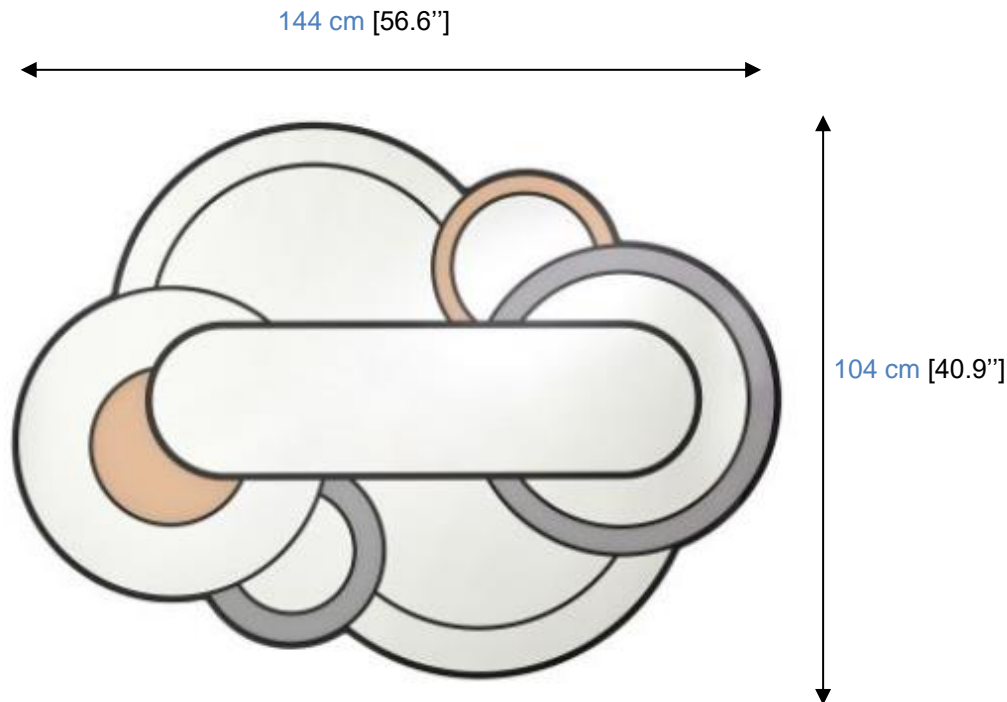

# YUMI miroir - mirror - espejo

design Messieurs

**rochebobo**  
PARIS

**Koi 2920.381**

Miroir de forme irrégulière, découpe waterjet, avec impression en quatre couleurs, suspension possible en quatre directions. Fabrication européenne.

**Koi 2920.381**

Irregular shaped mirror, waterjet in four colors, possible suspension in four directions. European manufacturing.

**Koi 2920.381**

Espejo de formas irregular, corte por chorro de agua, con impresión en cuatro colores, posibilidad de suspensión en cuatro direcciones. Fabricación europea.

# YUMI miroir - mirror - espejo

design Messieurs

**rochebobo**  
PARIS

**Pure 2920.301**

Miroir de forme irrégulière, découpe waterjet, avec impression en quatre couleurs, suspension possible en quatre directions. Fabrication européenne.

**Pure 2920.301**

Irregular shaped mirror, waterjet in four colors, possible suspension in four directions. European manufacturing.

**Pure 2920.301**

Espejo de formas irregular, corte por chorro de agua, con impresión en cuatro colores, posibilidad de suspensión en cuatro direcciones. Fabricación europea.