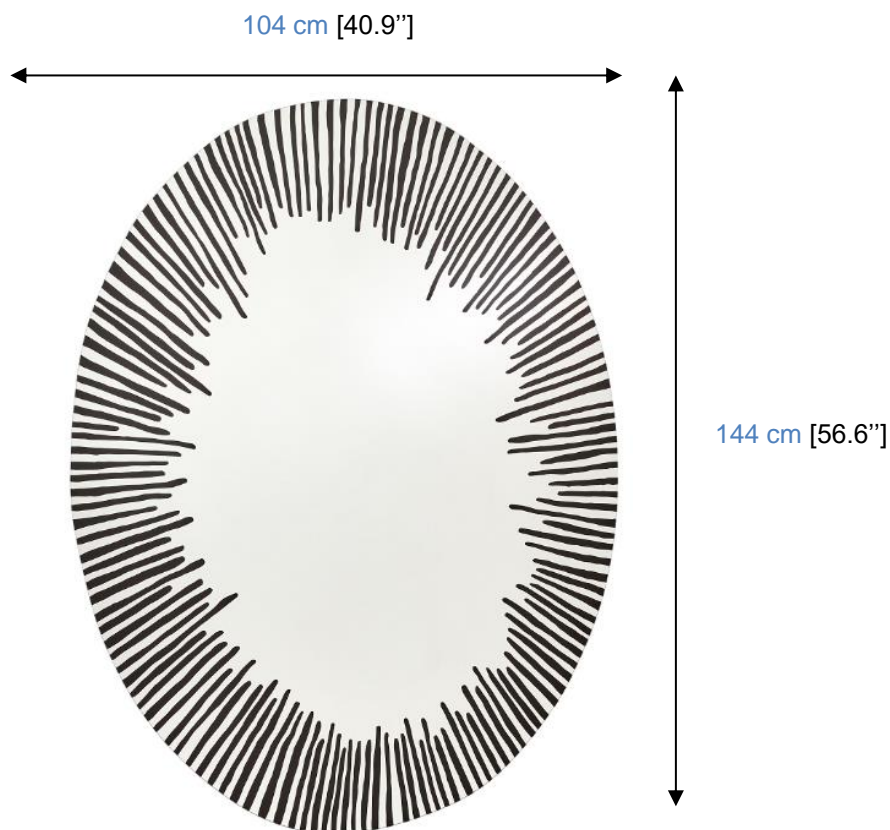

EQUINOXE miroir - mirror - espejo

design Elizabeth LERICHE

rochebobois
PARIS

EQUINOXE miroir - mirror - espejo

design Elizabeth LERICHE

rochebobo
PARIS

Black

Miroir ovale avec impression en une couleur, suspension possible en 4 directions.
Fabrication européenne.

Black

Oval mirror with one color print, suspension possible in 4 directions.
European manufacturing.

Black

Espejo ovalado con impresión a un color, suspensión posible en 4 direcciones.
Fabricación Europea.

EQUINOXE miroir - mirror - espejo

design Elizabeth LERICHE

rochebobois
PARIS

Black

Miroir rond avec impression en une couleur, suspension possible en 4 directions.
Fabrication européenne.

Black

Round mirror with one-color printing, special suspension rotating 360°.
European manufacturing.

Black

Round mirror with one-color printing, special suspension rotating 360°.
European manufacturing.

Black

Espejo redondo con impresión a un color, suspensión especial giratoria 360°.
Fabricación europea.