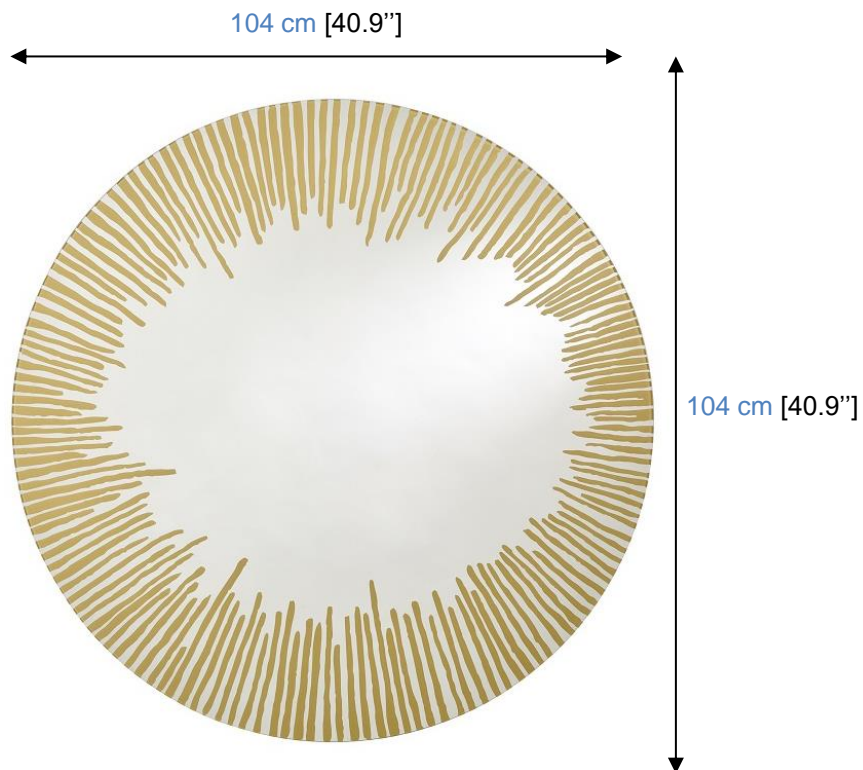

EQUINOXE miroir - mirror - espejo

design Elizabeth LERICHE

rochebobois
PARIS

EQUINOXE miroir - mirror - espejo

design Elizabeth LERICHE

rochebobo
PARIS

Black

Miroir ovale avec impression en une couleur, suspension possible en 4 directions.
Fabrication européenne.

Black

Oval mirror with one color print, suspension possible in 4 directions.
European manufacturing.

Black

Espejo ovalado con impresión a un color, suspensión posible en 4 direcciones.
Fabricación Europea.

EQUINOXE miroir - mirror - espejo

design Elizabeth LERICHE

rochebobois
PARIS

Black

Miroir rond avec impression en une couleur, suspension possible en 4 directions.
Fabrication européenne.

Black

Round mirror with one-color printing, special suspension rotating 360°.
European manufacturing.

Black

Espejo redondo con impresión a un color, suspensión especial giratoria 360°.
Fabricación europea.

EQUINOXE miroir - mirror - espejo

design Elizabeth LERICHE

rochebobo
PARIS

Black

Miroir rond avec impression en une couleur, suspension possible en 4 directions.
Fabrication européenne.