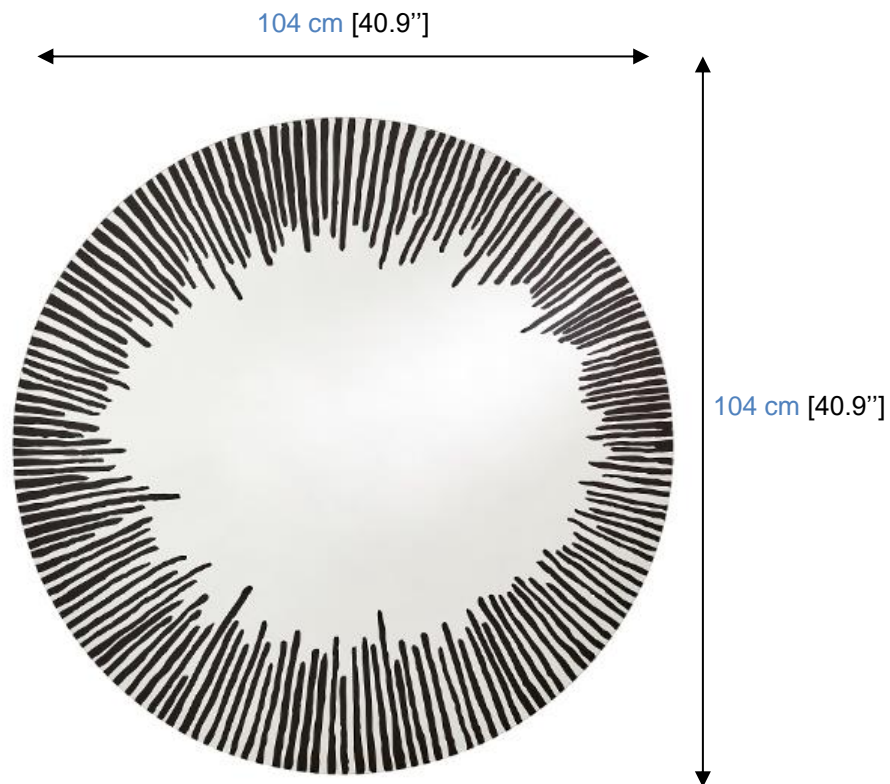

EQUINOXE miroir - mirror - espejo

design Elizabeth LERICHE

rochebobois
PARIS

EQUINOXE miroir - mirror - espejo

design Elizabeth LERICHE

rochebobo
PARIS

Black

Miroir ovale avec impression en une couleur, suspension possible en 4 directions.
Fabrication européenne.

Black

Oval mirror with one color print, suspension possible in 4 directions.
European manufacturing.

Black

Espejo ovalado con impresión a un color, suspensión posible en 4 direcciones.
Fabricación Europea.

EQUINOXE miroir - mirror - espejo

design Elizabeth LERICHE

rochebobois
PARIS

Black

Miroir rond avec impression en une couleur, suspension possible en 4 directions.
Fabrication européenne.

Black

Round mirror with one-color printing, special suspension rotating 360°.
European manufacturing.

Black

Round mirror with one-color printing, special suspension rotating 360°.
European manufacturing.

Black

Espejo redondo con impresión a un color, suspensión especial giratoria 360°.
Fabricación europea.