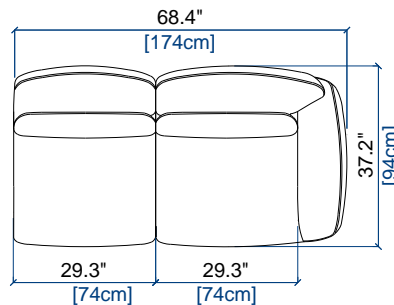

height: 31.8" [81cm]
seat height: 16.9" [43 cm]
arm width: 10.2" [26 cm]

106

BATARD 3 PL.ACC.DROIT
3-SEAT 1-ARM UNIT RIGHT ARMREST
BATARD 3 PL.APOY.DERECHO

height: 31.8" [81cm]
seat height: 16.9" [43 cm]
arm width: 10.2" [26 cm]

63

BATARD 2.5 PL.ACC.GAUCHE
2.5-SEAT 1-ARM UNIT LEFT ARMREST
BATARD 2.5 PL.APOY.IZQUIRDO

height: 31.8" [81cm]
seat height: 16.9" [43 cm]
arm width: 10.2" [26 cm]

62

BATARD 2.5 PL.ACC.DROIT
2.5-SEAT 1-ARM UNIT RIGHT ARMREST
BATARD 2.5 PL.APOY.DERECHO

height: 31.8" [81cm]
seat height: 16.9" [43 cm]
arm width: 10.2" [26 cm]

27

BATARD 2 PL.ACC.GAUCHE
2-SEAT 1-ARM UNIT LEFT ARMREST
BATARD 2 PL.APOY.IZQUIRDO

height: 31.8" [81cm]
seat height: 16.9" [43 cm]
arm width: 10.2" [26 cm]

26

BATARD 2 PL.ACC.DROIT
2-SEAT 1-ARM UNIT RIGHT ARMREST
BATARD 2 PL.APOY.DERECHO

height: 31.8" [81cm]
seat height: 16.9" [43 cm]
arm width: 10.2" [26 cm]

29

BATARD 1 PL.ACC.GAUCHE
1-SEAT 1-ARM UNIT LEFT ARMREST
BATARD 1 PL.APOY.IZQUIRDO