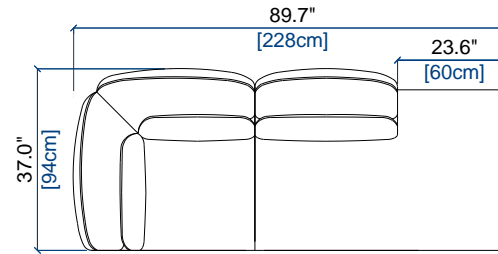

height: 31.8" [81cm]
seat height: 16.9" [43 cm]
arm width: 10.2" [26 cm]

28

BATARD 1 PL.ACC.DROIT
1-SEAT 1-ARM UNIT RIGHT ARMREST
BATARD 1 PL.APOY.DERECHO

height: 31.8" [81cm]
seat height: 16.9" [43 cm]
arm width: 10.2" [26 cm]

ALLUSION

design Sacha LAKIC

rochebobo
PARIS

37 GRAND ANGLE PANORAMIQUE
LARGE PANORAMIC CORNER
GRAND ÁNGULO PANORÁMICO

height: 31.8" [81cm]
seat height: 16.9" [43 cm]

02 ANGLE CARRE
SQUARE CORNER
ÁNGULO CUADRADO

height: 31.8" [81cm]
seat height: 16.9" [43 cm]

08 GRAND ANGLE/MERIDIENNE GAUCHE
LARGE CORNER/MERIDIENNE LEFT
GRAN ÁNGULO/MERIDIENNE IZQUIERDA

height: 31.8" [81cm]
seat height: 16.9" [43 cm]

09 GRAND ANGLE/MERIDIENNE DROITE
LARGE CORNER/MERIDIENNE RIGHT
GRAN ÁNGULO/MERIDIENNE DERECHA

height: 31.8" [81cm]
seat height: 16.9" [43 cm]

ALLUSION

design Sacha LAKIC

rochebobois
PARIS

10 TERMINAL GAUCHE
END UNIT LEFT
TERMINAL IZQUIERDA

height: 31.8" [81cm]
seat height: 16.9" [43 cm]

11 TERMINAL DROIT
END UNIT RIGHT
TERMINAL DERECHA