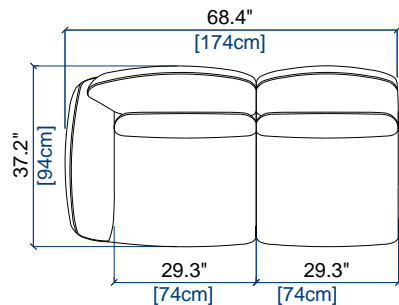

height: 31.8" [81cm]
seat height: 16.9" [43 cm]
arm width: 10.2" [26 cm]

106

BATARD 3 PL.ACC.DROIT
3-SEAT 1-ARM UNIT RIGHT ARMREST
BATARD 3 PL.APOY.DERECHO

height: 31.8" [81cm]
seat height: 16.9" [43 cm]
arm width: 10.2" [26 cm]

63

BATARD 2.5 PL.ACC.GAUCHE
2.5-SEAT 1-ARM UNIT LEFT ARMREST
BATARD 2.5 PL.APOY.IZQUIRDO

height: 31.8" [81cm]
seat height: 16.9" [43 cm]
arm width: 10.2" [26 cm]

62

BATARD 2.5 PL.ACC.DROIT
2.5-SEAT 1-ARM UNIT RIGHT ARMREST
BATARD 2.5 PL.APOY.DERECHO

height: 31.8" [81cm]
seat height: 16.9" [43 cm]
arm width: 10.2" [26 cm]

27

BATARD 2 PL.ACC.GAUCHE
2-SEAT 1-ARM UNIT LEFT ARMREST
BATARD 2 PL.APOY.IZQUIRDO

height: 31.8" [81cm]
seat height: 16.9" [43 cm]
arm width: 10.2" [26 cm]

height: 31.8" [81cm]
seat height: 16.9" [43 cm]

08 GRAND ANGLE/MERIDIENNE GAUCHE
LARGE CORNER/MERIDIENNE LEFT
GRAN ÁNGULO/MERIDIENNE IZQUIERDA

height: 31.8" [81cm]
seat height: 16.9" [43 cm]

09 GRAND ANGLE/MERIDIENNE DROITE
LARGE CORNER/MERIDIENNE RIGHT
GRAN ÁNGULO/MERIDIENNE DERECHA