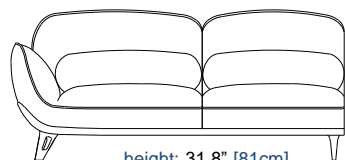

FAUTEUIL
ARMCHAIR
SILLÓN

height: 31.8" [81cm]
seat height: 16.9" [43 cm]
arm width: 10.2" [26 cm]

COUSSIN
CUSHION
COJIN

ALLUSION

design Sacha LAKIC

rochebobois
PARIS

105

BATARD 3 PL.ACC.GAUCHE
3-SEAT 1-ARM UNIT LEFT ARMREST
BATARD 3 PL.APOY.IZQUIRDO

height: 31.8" [81cm]
seat height: 16.9" [43 cm]
arm width: 10.2" [26 cm]

106

BATARD 3 PL.ACC.DROIT
3-SEAT 1-ARM UNIT RIGHT ARMREST
BATARD 3 PL.APOY.DERECHO

height: 31.8" [81cm]
seat height: 16.9" [43 cm]
arm width: 10.2" [26 cm]

63

BATARD 2.5 PL.ACC.GAUCHE
2.5-SEAT 1-ARM UNIT LEFT ARMREST
BATARD 2.5 PL.APOY.IZQUIRDO

height: 31.8" [81cm]
seat height: 16.9" [43 cm]
arm width: 10.2" [26 cm]

62

BATARD 2.5 PL.ACC.DROIT
2.5-SEAT 1-ARM UNIT RIGHT ARMREST
BATARD 2.5 PL.APOY.DERECHO

height: 31.8" [81cm]
seat height: 16.9" [43 cm]
arm width: 10.2" [26 cm]

27

BATARD 2 PL.ACC.GAUCHE
2-SEAT 1-ARM UNIT LEFT ARMREST
BATARD 2 PL.APOY.IZQUIRDO

height: 31.8" [81cm]
seat height: 16.9" [43 cm]
arm width: 10.2" [26 cm]