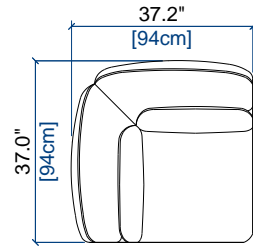

height: 31.8" [81cm]
seat height: 16.9" [43 cm]
arm width: 10.2" [26 cm]

28

BATARD 1 PL.ACC.DROIT
1-SEAT 1-ARM UNIT RIGHT ARMREST
BATARD 1 PL.APOY.DERECHO

height: 31.8" [81cm]
seat height: 16.9" [43 cm]
arm width: 10.2" [26 cm]

ALLUSION

design Sacha LAKIC

rochebobo
PARIS

37 GRAND ANGLE PANORAMIQUE
LARGE PANORAMIC CORNER
GRAND ÁNGULO PANORÁMICO

height: 31.8" [81cm]
seat height: 16.9" [43 cm]

02 ANGLE CARRE
SQUARE CORNER
ÁNGULO CUADRADO

height: 31.8" [81cm]
seat height: 16.9" [43 cm]

08 GRAND ANGLE/MERIDIENNE GAUCHE
LARGE CORNER/MERIDIENNE LEFT
GRAN ÁNGULO/MERIDIENNE IZQUIERDA

height: 31.8" [81cm]
seat height: 16.9" [43 cm]

09 GRAND ANGLE/MERIDIENNE DROITE
LARGE CORNER/MERIDIENNE RIGHT
GRAN ÁNGULO/MERIDIENNE DERECHA

height: 31.8" [81cm]
seat height: 16.9" [43 cm]

ALLUSION

design Sacha LAKIC

rochebobois
PARIS

10 TERMINAL GAUCHE
END UNIT LEFT
TERMINAL IZQUIERDA

height: 31.8" [81cm]
seat height: 16.9" [43 cm]

11 TERMINAL DROIT
END UNIT RIGHT
TERMINAL DERECHA