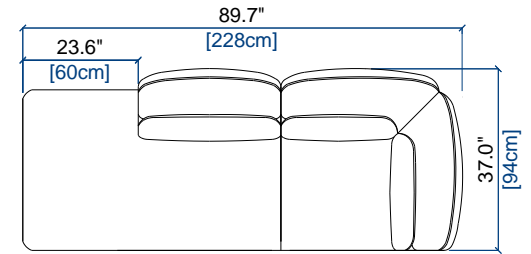

height: 31.8" [81cm]
seat height: 16.9" [43 cm]
arm width: 10.2" [26 cm]

28

BATARD 1 PL.ACC.DROIT
1-SEAT 1-ARM UNIT RIGHT ARMREST
BATARD 1 PL.APOY.DERECHO

height: 31.8" [81cm]
seat height: 16.9" [43 cm]
arm width: 10.2" [26 cm]

ALLUSION

design Sacha LAKIC

rochebobo
PARIS

37 GRAND ANGLE PANORAMIQUE
LARGE PANORAMIC CORNER
GRAND ÁNGULO PANORÁMICO

height: 31.8" [81cm]
seat height: 16.9" [43 cm]

02 ANGLE CARRE
SQUARE CORNER
ÁNGULO CUADRADO

height: 31.8" [81cm]
seat height: 16.9" [43 cm]

08 GRAND ANGLE/MERIDIENNE GAUCHE
LARGE CORNER/MERIDIENNE LEFT
GRAN ÁNGULO/MERIDIENNE IZQUIERDA

height: 31.8" [81cm]
seat height: 16.9" [43 cm]

09 GRAND ANGLE/MERIDIENNE DROITE
LARGE CORNER/MERIDIENNE RIGHT
GRAN ÁNGULO/MERIDIENNE DERECHA

height: 31.8" [81cm]
seat height: 16.9" [43 cm]

ALLUSION

design Sacha LAKIC

rochebobois
PARIS

10 TERMINAL GAUCHE
END UNIT LEFT
TERMINAL IZQUIERDA

height: 31.8" [81cm]
seat height: 16.9" [43 cm]

11 TERMINAL DROIT
END UNIT RIGHT
TERMINAL DERECHA