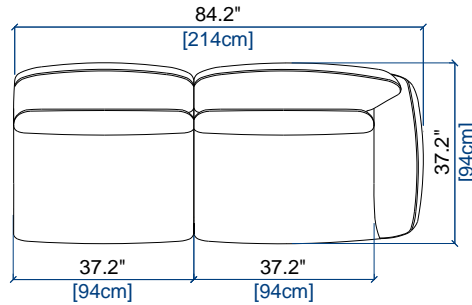

ALLUSION

design Sacha LAKIC

rochebobois
PARIS

ALLUSION

design Sacha LAKIC

rochebobois
PARIS

POUF
OTTOMAN
PUF

seat height: 16.9" [43 cm]

FAUTEUIL
ARMCHAIR
SILLÓN

height: 31.8" [81cm]
seat height: 16.9" [43 cm]
arm width: 10.2" [26 cm]

COUSSIN
CUSHION
COJIN

ALLUSION

design Sacha LAKIC

rochebobois
PARIS

105

BATARD 3 PL.ACC.GAUCHE
3-SEAT 1-ARM UNIT LEFT ARMREST
BATARD 3 PL.APOY.IZQUIRDO

height: 31.8" [81cm]
seat height: 16.9" [43 cm]
arm width: 10.2" [26 cm]

106

BATARD 3 PL.ACC.DROIT
3-SEAT 1-ARM UNIT RIGHT ARMREST
BATARD 3 PL.APOY.DERECHO

height: 31.8" [81cm]
seat height: 16.9" [43 cm]
arm width: 10.2" [26 cm]

63

BATARD 2.5 PL.ACC.GAUCHE
2.5-SEAT 1-ARM UNIT LEFT ARMREST
BATARD 2.5 PL.APOY.IZQUIRDO

height: 31.8" [81cm]
seat height: 16.9" [43 cm]
arm width: 10.2" [26 cm]

62

BATARD 2.5 PL.ACC.DROIT
2.5-SEAT 1-ARM UNIT RIGHT ARMREST
BATARD 2.5 PL.APOY.DERECHO