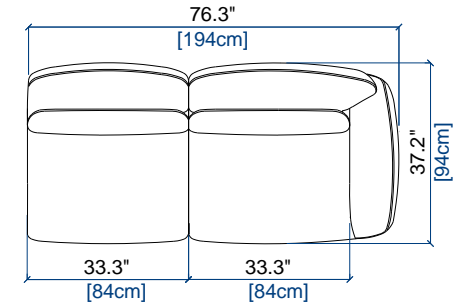

height: 31.8" [81cm]
seat height: 16.9" [43 cm]
arm width: 10.2" [26 cm]

106

BATARD 3 PL.ACC.DROIT
3-SEAT 1-ARM UNIT RIGHT ARMREST
BATARD 3 PL.APOY.DERECHO

height: 31.8" [81cm]
seat height: 16.9" [43 cm]
arm width: 10.2" [26 cm]

63

BATARD 2.5 PL.ACC.GAUCHE
2.5-SEAT 1-ARM UNIT LEFT ARMREST
BATARD 2.5 PL.APOY.IZQUIRDO

height: 31.8" [81cm]
seat height: 16.9" [43 cm]
arm width: 10.2" [26 cm]

62

BATARD 2.5 PL.ACC.DROIT
2.5-SEAT 1-ARM UNIT RIGHT ARMREST
BATARD 2.5 PL.APOY.DERECHO

height: 31.8" [81cm]
seat height: 16.9" [43 cm]
arm width: 10.2" [26 cm]

27

BATARD 2 PL.ACC.GAUCHE
2-SEAT 1-ARM UNIT LEFT ARMREST
BATARD 2 PL.APOY.IZQUIRDO

height: 31.8" [81cm]
seat height: 16.9" [43 cm]
arm width: 10.2" [26 cm]

height: 31.8" [81cm]
seat height: 16.9" [43 cm]

08 GRAND ANGLE/MERIDIENNE GAUCHE
LARGE CORNER/MERIDIENNE LEFT
GRAN ÁNGULO/MERIDIENNE IZQUIERDA

height: 31.8" [81cm]
seat height: 16.9" [43 cm]

09 GRAND ANGLE/MERIDIENNE DROITE
LARGE CORNER/MERIDIENNE RIGHT
GRAN ÁNGULO/MERIDIENNE DERECHA