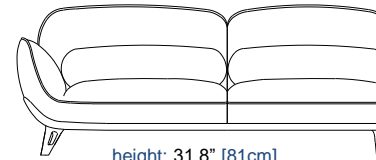

FAUTEUIL
ARMCHAIR
SILLÓN

height: 31.8" [81cm]
seat height: 16.9" [43 cm]
arm width: 10.2" [26 cm]

COUSSIN
CUSHION
COJIN

ALLUSION

design Sacha LAKIC

rochebobois
PARIS

105

BATARD 3 PL.ACC.GAUCHE
3-SEAT 1-ARM UNIT LEFT ARMREST
BATARD 3 PL.APOY.IZQUIRDO

height: 31.8" [81cm]
seat height: 16.9" [43 cm]
arm width: 10.2" [26 cm]

106

BATARD 3 PL.ACC.DROIT
3-SEAT 1-ARM UNIT RIGHT ARMREST
BATARD 3 PL.APOY.DERECHO

height: 31.8" [81cm]
seat height: 16.9" [43 cm]
arm width: 10.2" [26 cm]

63

BATARD 2.5 PL.ACC.GAUCHE
2.5-SEAT 1-ARM UNIT LEFT ARMREST
BATARD 2.5 PL.APOY.IZQUIRDO

height: 31.8" [81cm]
seat height: 16.9" [43 cm]
arm width: 10.2" [26 cm]

62

BATARD 2.5 PL.ACC.DROIT
2.5-SEAT 1-ARM UNIT RIGHT ARMREST
BATARD 2.5 PL.APOY.DERECHO

height: 31.8" [81cm]
seat height: 16.9" [43 cm]
arm width: 10.2" [26 cm]

27

BATARD 2 PL.ACC.GAUCHE
2-SEAT 1-ARM UNIT LEFT ARMREST
BATARD 2 PL.APOY.IZQUIRDO

height: 31.8" [81cm]
seat height: 16.9" [43 cm]
arm width: 10.2" [26 cm]