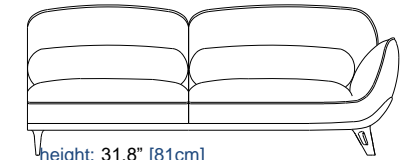

FAUTEUIL
ARMCHAIR
SILLÓN

height: 31.8" [81cm]
seat height: 16.9" [43 cm]
arm width: 10.2" [26 cm]

COUSSIN
CUSHION
COJIN

ALLUSION

design Sacha LAKIC

rochebobois
PARIS

105

BATARD 3 PL.ACC.GAUCHE
3-SEAT 1-ARM UNIT LEFT ARMREST
BATARD 3 PL.APOY.IZQUIRDO

height: 31.8" [81cm]
seat height: 16.9" [43 cm]
arm width: 10.2" [26 cm]

106

BATARD 3 PL.ACC.DROIT
3-SEAT 1-ARM UNIT RIGHT ARMREST
BATARD 3 PL.APOY.DERECHO

height: 31.8" [81cm]
seat height: 16.9" [43 cm]
arm width: 10.2" [26 cm]

63

BATARD 2.5 PL.ACC.GAUCHE
2.5-SEAT 1-ARM UNIT LEFT ARMREST
BATARD 2.5 PL.APOY.IZQUIRDO

height: 31.8" [81cm]
seat height: 16.9" [43 cm]
arm width: 10.2" [26 cm]

62

BATARD 2.5 PL.ACC.DROIT
2.5-SEAT 1-ARM UNIT RIGHT ARMREST
BATARD 2.5 PL.APOY.DERECHO

height: 31.8" [81cm]
seat height: 16.9" [43 cm]
arm width: 10.2" [26 cm]

27

BATARD 2 PL.ACC.GAUCHE
2-SEAT 1-ARM UNIT LEFT ARMREST
BATARD 2 PL.APOY.IZQUIRDO

height: 31.8" [81cm]
seat height: 16.9" [43 cm]
arm width: 10.2" [26 cm]