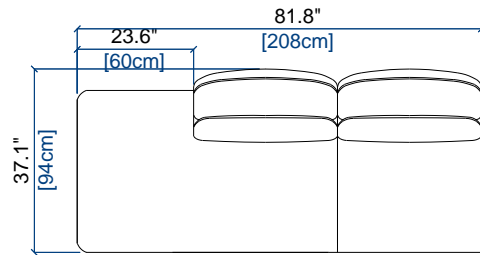

height: 31.8" [81cm]
seat height: 16.9" [43 cm]
arm width: 10.2" [26 cm]

28

BATARD 1 PL.ACC.DROIT
1-SEAT 1-ARM UNIT RIGHT ARMREST
BATARD 1 PL.APOY.DERECHO

height: 31.8" [81cm]
seat height: 16.9" [43 cm]
arm width: 10.2" [26 cm]

ALLUSION

design Sacha LAKIC

rochebobo
PARIS

37 GRAND ANGLE PANORAMIQUE
LARGE PANORAMIC CORNER
GRAND ÁNGULO PANORÁMICO

height: 31.8" [81cm]
seat height: 16.9" [43 cm]

02 ANGLE CARRE
SQUARE CORNER
ÁNGULO CUADRADO

height: 31.8" [81cm]
seat height: 16.9" [43 cm]

08 GRAND ANGLE/MERIDIENNE GAUCHE
LARGE CORNER/MERIDIENNE LEFT
GRAN ÁNGULO/MERIDIENNE IZQUIERDA

height: 31.8" [81cm]
seat height: 16.9" [43 cm]

09 GRAND ANGLE/MERIDIENNE DROITE
LARGE CORNER/MERIDIENNE RIGHT
GRAN ÁNGULO/MERIDIENNE DERECHA

height: 31.8" [81cm]
seat height: 16.9" [43 cm]

ALLUSION

design Sacha LAKIC

rochebobois
PARIS

10 TERMINAL GAUCHE
END UNIT LEFT
TERMINAL IZQUIERDA

height: 31.8" [81cm]
seat height: 16.9" [43 cm]

11 TERMINAL DROIT
END UNIT RIGHT
TERMINAL DERECHA