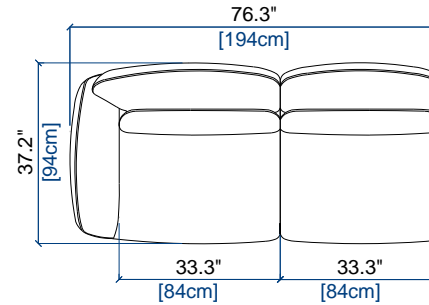

FAUTEUIL
ARMCHAIR
SILLÓN

height: 31.8" [81cm]
seat height: 16.9" [43 cm]
arm width: 10.2" [26 cm]

COUSSIN
CUSHION
COJIN

ALLUSION

design Sacha LAKIC

rochebobois
PARIS

105

BATARD 3 PL.ACC.GAUCHE
3-SEAT 1-ARM UNIT LEFT ARMREST
BATARD 3 PL.APOY.IZQUIRDO

height: 31.8" [81cm]
seat height: 16.9" [43 cm]
arm width: 10.2" [26 cm]

106

BATARD 3 PL.ACC.DROIT
3-SEAT 1-ARM UNIT RIGHT ARMREST
BATARD 3 PL.APOY.DERECHO

height: 31.8" [81cm]
seat height: 16.9" [43 cm]
arm width: 10.2" [26 cm]

63

BATARD 2.5 PL.ACC.GAUCHE
2.5-SEAT 1-ARM UNIT LEFT ARMREST
BATARD 2.5 PL.APOY.IZQUIRDO

height: 31.8" [81cm]
seat height: 16.9" [43 cm]
arm width: 10.2" [26 cm]

62

BATARD 2.5 PL.ACC.DROIT
2.5-SEAT 1-ARM UNIT RIGHT ARMREST
BATARD 2.5 PL.APOY.DERECHO

height: 31.8" [81cm]
seat height: 16.9" [43 cm]
arm width: 10.2" [26 cm]

27

BATARD 2 PL.ACC.GAUCHE
2-SEAT 1-ARM UNIT LEFT ARMREST
BATARD 2 PL.APOY.IZQUIRDO

height: 31.8" [81cm]
seat height: 16.9" [43 cm]
arm width: 10.2" [26 cm]