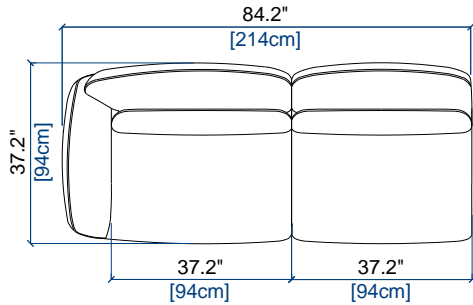

ALLUSION

design Sacha LAKIC

rochebobois
PARIS

ALLUSION

design Sacha LAKIC

rochebobois
PARIS

POUF
OTTOMAN
PUF

seat height: 16.9" [43 cm]

FAUTEUIL
ARMCHAIR
SILLÓN

height: 31.8" [81cm]
seat height: 16.9" [43 cm]
arm width: 10.2" [26 cm]

COUSSIN
CUSHION
COJIN

ALLUSION

design Sacha LAKIC

rochebobois
PARIS

105

BATARD 3 PL.ACC.GAUCHE
3-SEAT 1-ARM UNIT LEFT ARMREST
BATARD 3 PL.APOY.IZQUIRDO

height: 31.8" [81cm]
seat height: 16.9" [43 cm]
arm width: 10.2" [26 cm]

106

BATARD 3 PL.ACC.DROIT
3-SEAT 1-ARM UNIT RIGHT ARMREST
BATARD 3 PL.APOY.DERECHO

height: 31.8" [81cm]
seat height: 16.9" [43 cm]
arm width: 10.2" [26 cm]

63

BATARD 2.5 PL.ACC.GAUCHE
2.5-SEAT 1-ARM UNIT LEFT ARMREST
BATARD 2.5 PL.APOY.IZQUIRDO

height: 31.8" [81cm]
seat height: 16.9" [43 cm]
arm width: 10.2" [26 cm]

62

BATARD 2.5 PL.ACC.DROIT
2.5-SEAT 1-ARM UNIT RIGHT ARMREST
BATARD 2.5 PL.APOY.DERECHO