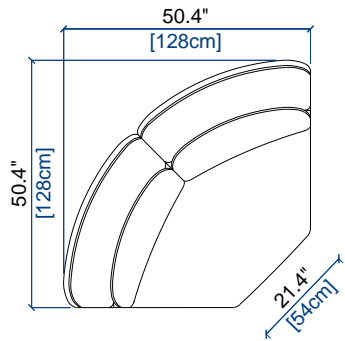

26

BATARD 2 PL.ACC.DROIT
2-SEAT 1-ARM UNIT RIGHT ARMREST
BATARD 2 PL.APOY.DERECHO

height: 31.8" [81cm]
seat height: 16.9" [43 cm]
arm width: 10.2" [26 cm]

29

BATARD 1 PL.ACC.GAUCHE
1-SEAT 1-ARM UNIT LEFT ARMREST
BATARD 1 PL.APOY.IZQUIRDO

height: 31.8" [81cm]
seat height: 16.9" [43 cm]
arm width: 10.2" [26 cm]

28

BATARD 1 PL.ACC.DROIT
1-SEAT 1-ARM UNIT RIGHT ARMREST
BATARD 1 PL.APOY.DERECHO

height: 31.8" [81cm]
seat height: 16.9" [43 cm]
arm width: 10.2" [26 cm]

ALLUSION

design Sacha LAKIC

rochebobo
PARIS

37 GRAND ANGLE PANORAMIQUE
LARGE PANORAMIC CORNER
GRAND ÁNGULO PANORÁMICO

height: 31.8" [81cm]
seat height: 16.9" [43 cm]

02 ANGLE CARRE
SQUARE CORNER
ÁNGULO CUADRADO

height: 31.8" [81cm]
seat height: 16.9" [43 cm]

08 GRAND ANGLE/MERIDIENNE GAUCHE
LARGE CORNER/MERIDIENNE LEFT
GRAN ÁNGULO/MERIDIENNE IZQUIERDA

height: 31.8" [81cm]
seat height: 16.9" [43 cm]

09 GRAND ANGLE/MERIDIENNE DROITE
LARGE CORNER/MERIDIENNE RIGHT
GRAN ÁNGULO/MERIDIENNE DERECHA