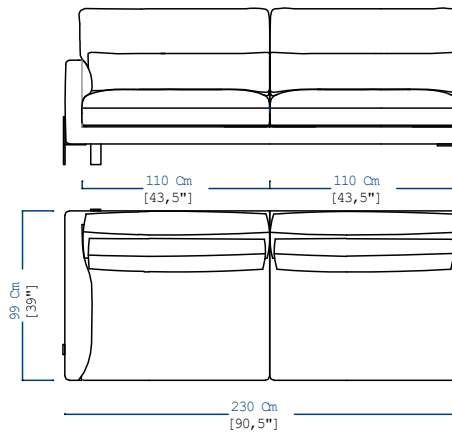

rochebobois
PARIS

COMPOSITION 3 ELEMENTS. L.290 x H.91 x P.99 cm

IN04 Bâtard 1 place acc. gauche L.100 + IN08 Chauffeuse L.90 + IN05 Bâtard 1 place acc. droit L.100

SOFA IN 3 PARTS (114" w x 36"h x 39"d)

IN02
CANAPE 3 PLACES
3 - SEAT SOFA
SOFÁ 3 PLAZAS

IN03
CANAPE 2 PLACES 1/2
2.5 - SEAT SOFA
SOFÁ 2 PLAZAS 1/2

INTERVALLE

design Studio ROCHE BOBOIS

rocheboboib
PARIS

IN19
GRAND BATARD 3 PLACES ACC. GAUCHE
LARGE 3-SEAT 1-ARM UNIT LEFT ARMREST
GRAN BATARD 3 PL.APY IZQUIERDO

IN20
GRAND BATARD 3 PLACES ACC. DROIT
LARGE 3-SEAT 1-ARM UNIT RIGHT ARMREST
GRAN BATARD 3 PL.APY DERECHO

IN21
BATARD 3 PLACES ACC. GAUCHE
3-SEAT 1-ARM UNIT LEFT ARMREST
BATARD 3 PL.APY IZQUIERDO

IN22
BATARD 3 PLACES ACC. DROIT
3-SEAT 1-ARM UNIT RIGHT ARMREST
BATARD 3 PL.APY DERECHO