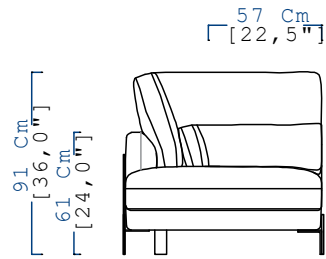

INTERVALLE

design Studio ROCHE BOBOIS

rochebobois
PARIS

IN11
GRAND ANGLE/MERIDIENNE GAUCHE
LARGE CORNER/MERIDIENNE LEFT
GRANDE ANGULO/MERIDIENNE IZQUIERDO

IN12
GRAND ANGLE/MERIDIENNE DROITE
LARGE CORNER/MERIDIENNE RIGHT
GRANDE ANGULO/MERIDIENNE DERECHO

IN13
ANGLE/MERIDIENNE GAUCHE
CORNER/MERIDIENNE LEFT
ANGULO/ MERIDIENNE IZQUIERDO

IN14
ANGLE/MERIDIENNE DROITE
CORNER/MERIDIENNE RIGHT
ANGULO/MERIDIENNE DERECHO