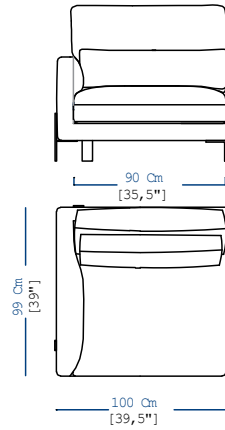

rochebobois
PARIS

COMPOSITION 3 ELEMENTS. L.290 x H.91 x P.99 cm

IN04 Bâtard 1 place acc. gauche L.100 + IN08 Chauffeuse L.90 + IN05 Bâtard 1 place acc. droit L.100

SOFA IN 3 PARTS (114" w x 36"h x 39"d)

IN20
GRAND BATARD 3 PLACES ACC. DROIT
LARGE 3-SEAT 1-ARM UNIT RIGHT ARMREST
GRAN BATARD 3 PL.APY DERECHO

IN21
BATARD 3 PLACES ACC. GAUCHE
3-SEAT 1-ARM UNIT LEFT ARMREST
BATARD 3 PL.APY IZQUIERDO

IN22
BATARD 3 PLACES ACC. DROIT
3-SEAT 1-ARM UNIT RIGHT ARMREST
BATARD 3 PL.APY DERECHO

IN23
BATARD 2,5 PLACES ACC. GAUCHE
2,5-SEAT 1-ARM UNIT LEFT ARMREST
BATARD 2,5 PL.APY IZQUIERDO

IN24
BATARD 2,5 PLACES ACC. DROIT
2,5-SEAT 1-ARM UNIT RIGHT ARMREST
BATARD 2,5 PL.APY DERECHO

INTERVALLE

design Studio ROCHE BOBOIS

rocheboboib
PARIS

IN04
BATARD 1 PLACE GAUCHE
1-SEAT 1-ARM UNIT LEFT ARMREST
BATARD 1 PL. APY. IZQUIERDO

IN05
BATARD 1 PLACE DROIT
1-SEAT 1-ARM UNIT RIGHT ARMREST
BATARD 1 PL. APY. DERECHO

IN06
BATARD 1 PLACE GAUCHE
1-SEAT 1-ARM UNIT LEFT ARMREST
BATARD 1 PL. APY. IZQUIERDO