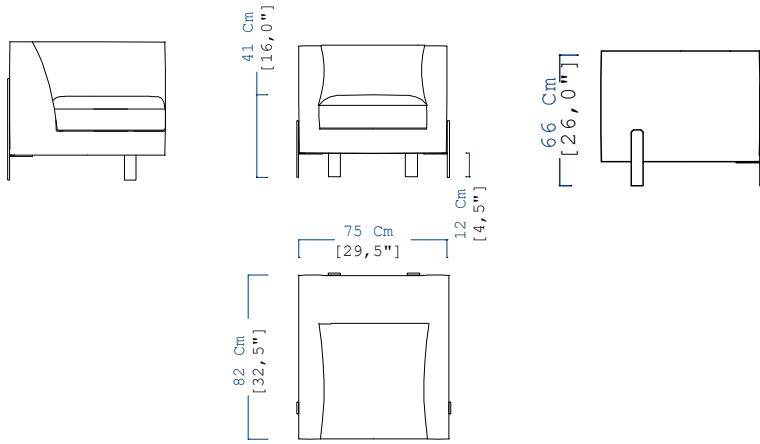

INTERVALLE

design Studio ROCHE BOBOIS

rochebobo
PARIS

IN15
FAUTEUIL
ARMCHAIR
SILLON