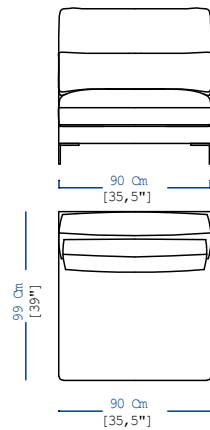

rochebobois
PARIS

COMPOSITION 3 ELEMENTS. L.290 x H.91 x P.99 cm

IN04 Bâtard 1 place acc. gauche L.100 + IN08 Chauffeuse L.90 + IN05 Bâtard 1 place acc. droit L.100

SOFA IN 3 PARTS (114" w x 36"h x 39"d)

rocheboboib
PARIS

IN04
BATARD 1 PLACE GAUCHE
1-SEAT 1-ARM UNIT LEFT ARMREST
BATARD 1 PL. APY. IZQUIERDO

IN05
BATARD 1 PLACE DROIT
1-SEAT 1-ARM UNIT RIGHT ARMREST
BATARD 1 PL. APY. DERECHO

IN06
BATARD 1 PLACE GAUCHE
1-SEAT 1-ARM UNIT LEFT ARMREST
BATARD 1 PL. APY. IZQUIERDO

IN07
BATARD 1 PLACE DROIT
1-SEAT 1-ARM UNIT RIGHT ARMREST
BATARD 1 PL. APY. DERECHO

IN08
CHAUFFEUSE
ARMLESS CHAIR
CHAUFFEUSE

IN09
BANQUETTE 1,PLACE
1 SEAT-ARMLESS SOFA
SOFA BANQUETA 1 PLAZA

IN10
ANGLE CARRE
SQUARE CORNER
ANGULO CUADRADO