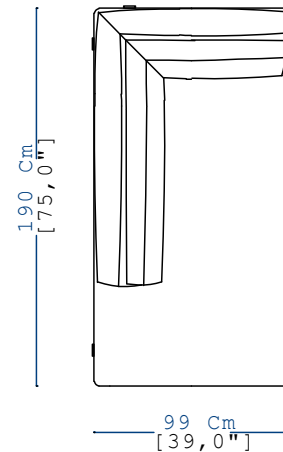

INTERVALLE

design Studio ROCHE BOBOIS

rochebobois
PARIS

IN11
GRAND ANGLE/MERIDIENNE GAUCHE
LARGE CORNER/MERIDIENNE LEFT
GRANDE ANGULO/MERIDIENNE IZQUIERDO

IN12
GRAND ANGLE/MERIDIENNE DROITE
LARGE CORNER/MERIDIENNE RIGHT
GRANDE ANGULO/MERIDIENNE DERECHO

IN13
ANGLE/MERIDIENNE GAUCHE
CORNER/MERIDIENNE LEFT
ANGULO/ MERIDIENNE IZQUIERDO

IN14
ANGLE/MERIDIENNE DROITE
CORNER/MERIDIENNE RIGHT
ANGULO/MERIDIENNE DERECHO