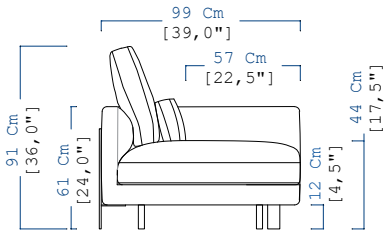

IN23
BATARD 2,5 PLACES ACC. GAUCHE
2,5-SEAT 1-ARM UNIT LEFT ARMREST
BATARD 2,5 PL.APY IZQUIERDO

IN24
BATARD 2,5 PLACES ACC. DROIT
2,5-SEAT 1-ARM UNIT RIGHT ARMREST
BATARD 2,5 PL.APY DERECHO

INTERVALLE

design Studio ROCHE BOBOIS

rocheboboib
PARIS

IN04
BATARD 1 PLACE GAUCHE
1-SEAT 1-ARM UNIT LEFT ARMREST
BATARD 1 PL. APY. IZQUIERDO

IN05
BATARD 1 PLACE DROIT
1-SEAT 1-ARM UNIT RIGHT ARMREST
BATARD 1 PL. APY. DERECHO

IN06
BATARD 1 PLACE GAUCHE
1-SEAT 1-ARM UNIT LEFT ARMREST
BATARD 1 PL. APY. IZQUIERDO