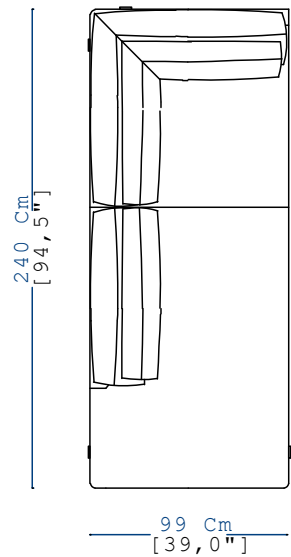

INTERVALLE

design Studio ROCHE BOBOIS

rochebobois
PARIS

IN11
GRAND ANGLE/MERIDIENNE GAUCHE
LARGE CORNER/MERIDIENNE LEFT
GRANDE ANGULO/MERIDIENNE IZQUIERDO

IN13
ANGLE/MERIDIENNE GAUCHE
CORNER/MERIDIENNE LEFT
ANGULO/ MERIDIENNE IZQUIERDO

IN14
ANGLE/MERIDIENNE DROITE
CORNER/MERIDIENNE RIGHT
ANGULO/MERIDIENNE DERECHO