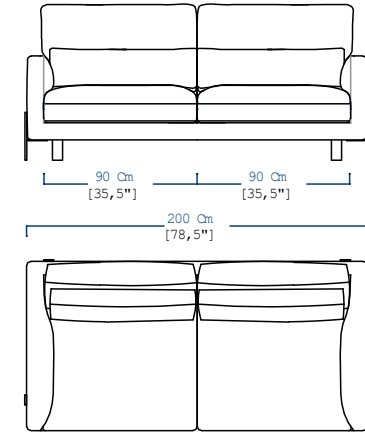

rochebobois
PARIS

COMPOSITION 3 ELEMENTS. L.290 x H.91 x P.99 cm

IN04 Bâtard 1 place acc. gauche L.100 + IN08 Chauffeuse L.90 + IN05 Bâtard 1 place acc. droit L.100

SOFA IN 3 PARTS (114" w x 36"h x 39"d)

OPTIONS / OPTIONAL / OPCIONES :

- Coussins déco
- Deco cushions
- Cojines decorativos

INTERVALLE

design Studio ROCHE BOBOIS

rocheboboib
PARIS

IN01
GRAND CANAPE 3 PLACES
LARGE 3 - SEAT SOFA
GRAN SOFÁ 3 PLAZAS

IN02
CANAPE 3 PLACES
3 - SEAT SOFA
SOFÁ 3 PLAZAS

IN03
CANAPE 2 PLACES 1/2
2.5 - SEAT SOFA
SOFÁ 2 PLAZAS 1/2

INTERVALLE

design Studio ROCHE BOBOIS

rocheboboib
PARIS

IN19
GRAND BATARD 3 PLACES ACC. GAUCHE
LARGE 3-SEAT 1-ARM UNIT LEFT ARMREST
GRAN BATARD 3 PL.APY IZQUIERDO