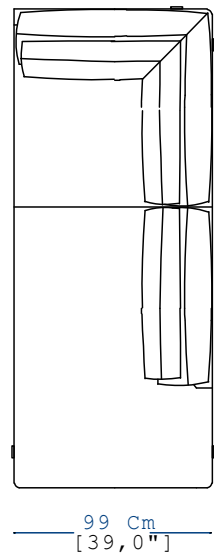

INTERVALLE

design Studio ROCHE BOBOIS

rochebobois
PARIS

IN12
GRAND ANGLE/MERIDIENNE DROITE
LARGE CORNER/MERIDIENNE RIGHT
GRANDE ANGULO/MERIDIENNE DERECHO

IN13
ANGLE/MERIDIENNE GAUCHE
CORNER/MERIDIENNE LEFT
ANGULO/ MERIDIENNE IZQUIERDO

IN14
ANGLE/MERIDIENNE DROITE
CORNER/MERIDIENNE RIGHT
ANGULO/MERIDIENNE DERECHO