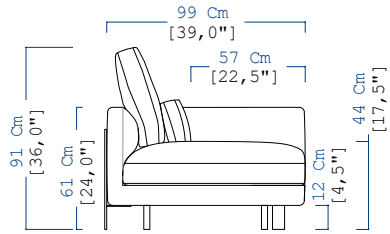

IN02
CANAPE 3 PLACES
3 - SEAT SOFA
SOFÁ 3 PLAZAS

IN03
CANAPE 2 PLACES 1/2
2.5 - SEAT SOFA
SOFÁ 2 PLAZAS 1/2

INTERVALLE

design Studio ROCHE BOBOIS

rocheboboib
PARIS

IN19
GRAND BATARD 3 PLACES ACC. GAUCHE
LARGE 3-SEAT 1-ARM UNIT LEFT ARMREST
GRAN BATARD 3 PL.APY IZQUIERDO

IN20
GRAND BATARD 3 PLACES ACC. DROIT
LARGE 3-SEAT 1-ARM UNIT RIGHT ARMREST
GRAN BATARD 3 PL.APY DERECHO

IN21
BATARD 3 PLACES ACC. GAUCHE
3-SEAT 1-ARM UNIT LEFT ARMREST
BATARD 3 PL.APY IZQUIERDO

IN22
BATARD 3 PLACES ACC. DROIT
3-SEAT 1-ARM UNIT RIGHT ARMREST
BATARD 3 PL.APY DERECHO