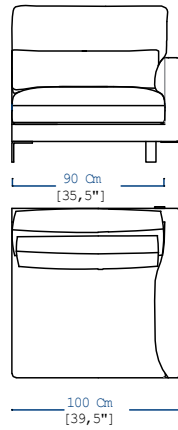

rochebobois
PARIS

COMPOSITION 3 ELEMENTS. L.290 x H.91 x P.99 cm

IN04 Bâtard 1 place acc. gauche L.100 + IN08 Chauffeuse L.90 + IN05 Bâtard 1 place acc. droit L.100

SOFA IN 3 PARTS (114" w x 36"h x 39"d)

IN20
GRAND BATARD 3 PLACES ACC. DROIT
LARGE 3-SEAT 1-ARM UNIT RIGHT ARMREST
GRAN BATARD 3 PL.APY DERECHO

IN21
BATARD 3 PLACES ACC. GAUCHE
3-SEAT 1-ARM UNIT LEFT ARMREST
BATARD 3 PL.APY IZQUIERDO

IN22
BATARD 3 PLACES ACC. DROIT
3-SEAT 1-ARM UNIT RIGHT ARMREST
BATARD 3 PL.APY DERECHO

IN23
BATARD 2,5 PLACES ACC. GAUCHE
2,5-SEAT 1-ARM UNIT LEFT ARMREST
BATARD 2,5 PL.APY IZQUIERDO

IN24
BATARD 2,5 PLACES ACC. DROIT
2,5-SEAT 1-ARM UNIT RIGHT ARMREST
BATARD 2,5 PL.APY DERECHO

INTERVALLE

design Studio ROCHE BOBOIS

rocheboboib
PARIS

IN04
BATARD 1 PLACE GAUCHE
1-SEAT 1-ARM UNIT LEFT ARMREST
BATARD 1 PL. APY. IZQUIERDO

IN05
BATARD 1 PLACE DROIT
1-SEAT 1-ARM UNIT RIGHT ARMREST
BATARD 1 PL. APY. DERECHO

IN06
BATARD 1 PLACE GAUCHE
1-SEAT 1-ARM UNIT LEFT ARMREST
BATARD 1 PL. APY. IZQUIERDO