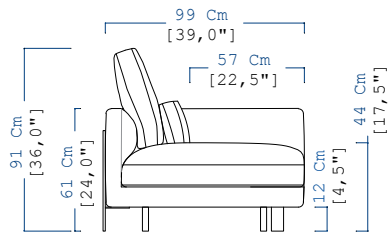

rocheboboib
PARIS

IN04
BATARD 1 PLACE GAUCHE
1-SEAT 1-ARM UNIT LEFT ARMREST
BATARD 1 PL. APY. IZQUIERDO

IN05
BATARD 1 PLACE DROIT
1-SEAT 1-ARM UNIT RIGHT ARMREST
BATARD 1 PL. APY. DERECHO

IN06
BATARD 1 PLACE GAUCHE
1-SEAT 1-ARM UNIT LEFT ARMREST
BATARD 1 PL. APY. IZQUIERDO

IN07
BATARD 1 PLACE DROIT
1-SEAT 1-ARM UNIT RIGHT ARMREST
BATARD 1 PL. APY. DERECHO

IN08
CHAUFFEUSE
ARMLESS CHAIR
CHAUFFEUSE

IN09
BANQUETTE 1,PLACE
1 SEAT-ARMLESS SOFA
SOFA BANQUETA 1 PLAZA

IN10
ANGLE CARRE
SQUARE CORNER
ANGULO CUADRADO