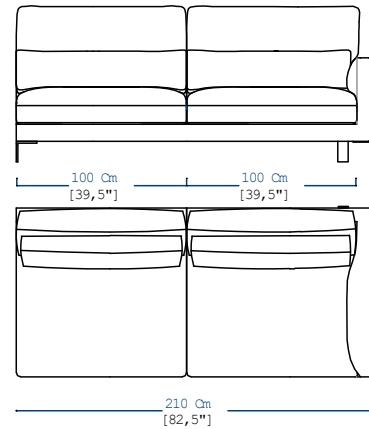

rochebobois
PARIS

COMPOSITION 3 ELEMENTS. L.290 x H.91 x P.99 cm

IN04 Bâtard 1 place acc. gauche L.100 + IN08 Chauffeuse L.90 + IN05 Bâtard 1 place acc. droit L.100

SOFA IN 3 PARTS (114" w x 36"h x 39"d)

IN02
CANAPE 3 PLACES
3 - SEAT SOFA
SOFÁ 3 PLAZAS

IN03
CANAPE 2 PLACES 1/2
2.5 - SEAT SOFA
SOFÁ 2 PLAZAS 1/2

INTERVALLE

design Studio ROCHE BOBOIS

rocheboboib
PARIS

IN19
GRAND BATARD 3 PLACES ACC. GAUCHE
LARGE 3-SEAT 1-ARM UNIT LEFT ARMREST
GRAN BATARD 3 PL.APY IZQUIERDO

IN20
GRAND BATARD 3 PLACES ACC. DROIT
LARGE 3-SEAT 1-ARM UNIT RIGHT ARMREST
GRAN BATARD 3 PL.APY DERECHO

IN21
BATARD 3 PLACES ACC. GAUCHE
3-SEAT 1-ARM UNIT LEFT ARMREST
BATARD 3 PL.APY IZQUIERDO

IN22
BATARD 3 PLACES ACC. DROIT
3-SEAT 1-ARM UNIT RIGHT ARMREST
BATARD 3 PL.APY DERECHO