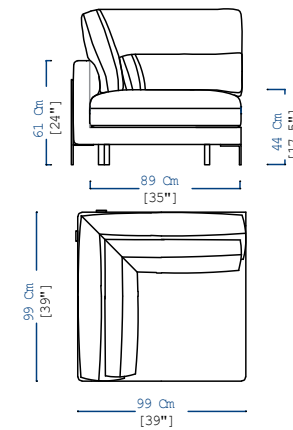

rocheboboib
PARIS

IN04
BATARD 1 PLACE GAUCHE
1-SEAT 1-ARM UNIT LEFT ARMREST
BATARD 1 PL. APY. IZQUIERDO

IN05
BATARD 1 PLACE DROIT
1-SEAT 1-ARM UNIT RIGHT ARMREST
BATARD 1 PL. APY. DERECHO

IN06
BATARD 1 PLACE GAUCHE
1-SEAT 1-ARM UNIT LEFT ARMREST
BATARD 1 PL. APY. IZQUIERDO

IN07
BATARD 1 PLACE DROIT
1-SEAT 1-ARM UNIT RIGHT ARMREST
BATARD 1 PL. APY. DERECHO

IN08
CHAUFFEUSE
ARMLESS CHAIR
CHAUFFEUSE

IN09
BANQUETTE 1,PLACE
1 SEAT-ARMLESS SOFA
SOFA BANQUETA 1 PLAZA

IN10
ANGLE CARRE
SQUARE CORNER
ANGULO CUADRADO