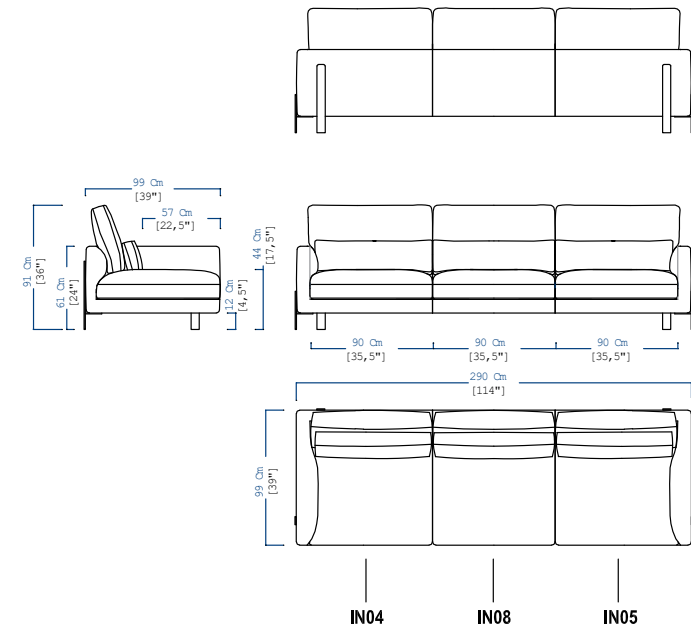

rochebobois
PARIS

COMPOSITION 3 ELEMENTS. L.290 x H.91 x P.99 cm

IN04 Bâtard 1 place acc. gauche L.100 + IN08 Chauffeuse L.90 + IN05 Bâtard 1 place acc. droit L.100

SOFA IN 3 PARTS (114" w x 36"h x 39"d)

IN04 1-SEAT 1 ARM UNIT LEFT ARMREST 39.5" + IN08 ARMLESS CHAIR 35.5" + IN05 1-SEAT 1 ARM UNIT RIGHT ARMREST 39.5"

COMPOSICIÓN SOFÁ 3 ELEMENTOS (L. 290 x H.91 x P.99 cm)

IN04 BATARD 1 PL L.100 cm APY IZQUIERDO + IN08 CHAUFFEUSE L.90 cm + IN05 BATARD 1 PL L.100 cm APY DERECHO

INTERVALLE

design Studio ROCHE BOBOIS

rocheboboib
PARIS

INFORMATIONS TECHNIQUES / TECHNICAL SPECIFICATIONS / CARACTERISTICAS TECNICAS:

Structure bois FSC : Sapin massif, panneaux de particules (CARB)
Suspension : Sangles élastiques entrecroisées
Coussins d'assise : Mousse polyuréthane multi-densité 25-30-40-50 kg/m³ et résine 200 gr
Coussins d'assise Fauteuil : Mousse polyuréthane bi-densité 35-30 kg/m³ et résine 200 gr
Coussins de dossier et coussins déco : Plumes d'oie et canard et fibres polyester
Piétement : Métal laqué finition bronze foncé