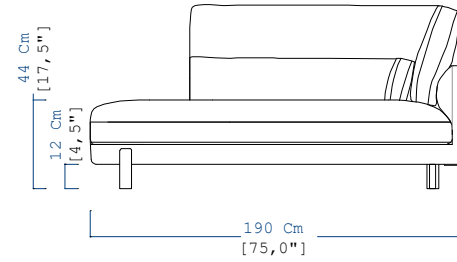

INTERVALLE

design Studio ROCHE BOBOIS

rochebobois
PARIS

IN11
GRAND ANGLE/MERIDIENNE GAUCHE
LARGE CORNER/MERIDIENNE LEFT
GRANDE ANGULO/MERIDIENNE IZQUIERDO

IN12
GRAND ANGLE/MERIDIENNE DROITE
LARGE CORNER/MERIDIENNE RIGHT
GRANDE ANGULO/MERIDIENNE DERECHO

IN13
ANGLE/MERIDIENNE GAUCHE
CORNER/MERIDIENNE LEFT
ANGULO/ MERIDIENNE IZQUIERDO

IN14
ANGLE/MERIDIENNE DROITE
CORNER/MERIDIENNE RIGHT
ANGULO/MERIDIENNE DERECHO