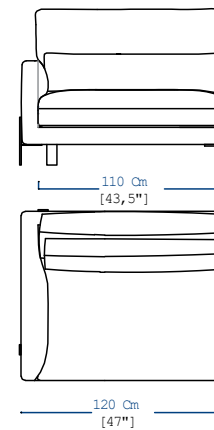

rochebobois
PARIS

COMPOSITION 3 ELEMENTS. L.290 x H.91 x P.99 cm

IN04 Bâtard 1 place acc. gauche L.100 + IN08 Chauffeuse L.90 + IN05 Bâtard 1 place acc. droit L.100

SOFA IN 3 PARTS (114" w x 36"h x 39"d)

IN20
GRAND BATARD 3 PLACES ACC. DROIT
LARGE 3-SEAT 1-ARM UNIT RIGHT ARMREST
GRAN BATARD 3 PL.APY DERECHO

IN21
BATARD 3 PLACES ACC. GAUCHE
3-SEAT 1-ARM UNIT LEFT ARMREST
BATARD 3 PL.APY IZQUIERDO

IN22
BATARD 3 PLACES ACC. DROIT
3-SEAT 1-ARM UNIT RIGHT ARMREST
BATARD 3 PL.APY DERECHO

IN23
BATARD 2,5 PLACES ACC. GAUCHE
2,5-SEAT 1-ARM UNIT LEFT ARMREST
BATARD 2,5 PL.APY IZQUIERDO

IN24
BATARD 2,5 PLACES ACC. DROIT
2,5-SEAT 1-ARM UNIT RIGHT ARMREST
BATARD 2,5 PL.APY DERECHO

INTERVALLE

design Studio ROCHE BOBOIS

rocheboboib
PARIS

IN04
BATARD 1 PLACE GAUCHE
1-SEAT 1-ARM UNIT LEFT ARMREST
BATARD 1 PL. APY. IZQUIERDO

IN05
BATARD 1 PLACE DROIT
1-SEAT 1-ARM UNIT RIGHT ARMREST
BATARD 1 PL. APY. DERECHO

IN06
BATARD 1 PLACE GAUCHE
1-SEAT 1-ARM UNIT LEFT ARMREST
BATARD 1 PL. APY. IZQUIERDO