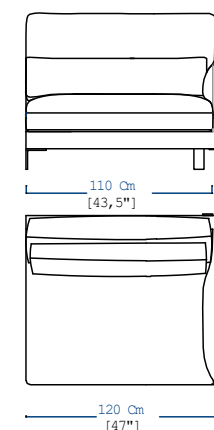

rochebobois
PARIS

COMPOSITION 3 ELEMENTS. L.290 x H.91 x P.99 cm

IN04 Bâtard 1 place acc. gauche L.100 + IN08 Chauffeuse L.90 + IN05 Bâtard 1 place acc. droit L.100

SOFA IN 3 PARTS (114" w x 36"h x 39"d)

rocheboboib
PARIS

IN04
BATARD 1 PLACE GAUCHE
1-SEAT 1-ARM UNIT LEFT ARMREST
BATARD 1 PL. APY. IZQUIERDO

IN05
BATARD 1 PLACE DROIT
1-SEAT 1-ARM UNIT RIGHT ARMREST
BATARD 1 PL. APY. DERECHO

IN06
BATARD 1 PLACE GAUCHE
1-SEAT 1-ARM UNIT LEFT ARMREST
BATARD 1 PL. APY. IZQUIERDO

IN07
BATARD 1 PLACE DROIT
1-SEAT 1-ARM UNIT RIGHT ARMREST
BATARD 1 PL. APY. DERECHO

IN08
CHAUFFEUSE
ARMLESS CHAIR
CHAUFFEUSE

IN09
BANQUETTE 1,PLACE
1 SEAT-ARMLESS SOFA
SOFA BANQUETA 1 PLAZA

IN10
ANGLE CARRE
SQUARE CORNER
ANGULO CUADRADO