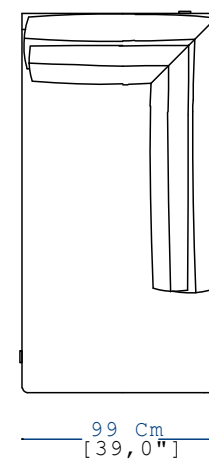

INTERVALLE

design Studio ROCHE BOBOIS

rochebobois
PARIS

IN11
GRAND ANGLE/MERIDIENNE GAUCHE
LARGE CORNER/MERIDIENNE LEFT
GRANDE ANGULO/MERIDIENNE IZQUIERDO

IN12
GRAND ANGLE/MERIDIENNE DROITE
LARGE CORNER/MERIDIENNE RIGHT
GRANDE ANGULO/MERIDIENNE DERECHO

IN13
ANGLE/MERIDIENNE GAUCHE
CORNER/MERIDIENNE LEFT
ANGULO/ MERIDIENNE IZQUIERDO

IN14
ANGLE/MERIDIENNE DROITE
CORNER/MERIDIENNE RIGHT
ANGULO/MERIDIENNE DERECHO