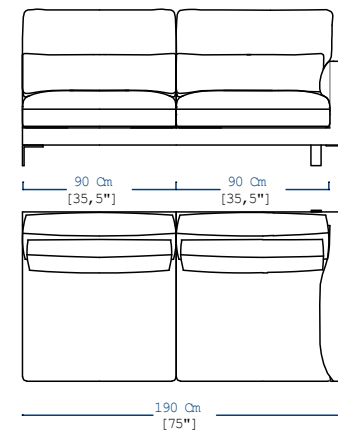

rochebobois
PARIS

COMPOSITION 3 ELEMENTS. L.290 x H.91 x P.99 cm

IN04 Bâtard 1 place acc. gauche L.100 + IN08 Chauffeuse L.90 + IN05 Bâtard 1 place acc. droit L.100

SOFA IN 3 PARTS (114" w x 36"h x 39"d)

IN02
CANAPE 3 PLACES
3 - SEAT SOFA
SOFÁ 3 PLAZAS

IN03
CANAPE 2 PLACES 1/2
2.5 - SEAT SOFA
SOFÁ 2 PLAZAS 1/2

INTERVALLE

design Studio ROCHE BOBOIS

rocheboboib
PARIS

IN19
GRAND BATARD 3 PLACES ACC. GAUCHE
LARGE 3-SEAT 1-ARM UNIT LEFT ARMREST
GRAN BATARD 3 PL.APY IZQUIERDO

IN20
GRAND BATARD 3 PLACES ACC. DROIT
LARGE 3-SEAT 1-ARM UNIT RIGHT ARMREST
GRAN BATARD 3 PL.APY DERECHO

IN21
BATARD 3 PLACES ACC. GAUCHE
3-SEAT 1-ARM UNIT LEFT ARMREST
BATARD 3 PL.APY IZQUIERDO

IN22
BATARD 3 PLACES ACC. DROIT
3-SEAT 1-ARM UNIT RIGHT ARMREST
BATARD 3 PL.APY DERECHO

IN23
BATARD 2,5 PLACES ACC. GAUCHE
2,5-SEAT 1-ARM UNIT LEFT ARMREST
BATARD 2,5 PL.APY IZQUIERDO

IN24
BATARD 2,5 PLACES ACC. DROIT
2,5-SEAT 1-ARM UNIT RIGHT ARMREST
BATARD 2,5 PL.APY DERECHO

INTERVALLE

design Studio ROCHE BOBOIS