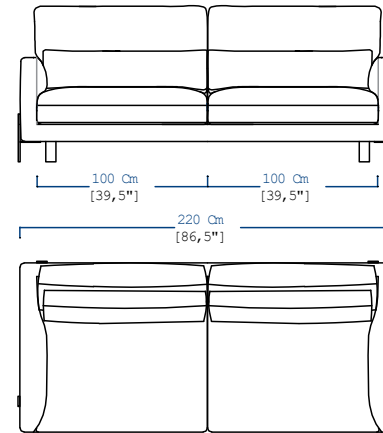

rochebobois
PARIS

COMPOSITION 3 ELEMENTS. L.290 x H.91 x P.99 cm

IN04 Bâtard 1 place acc. gauche L.100 + IN08 Chauffeuse L.90 + IN05 Bâtard 1 place acc. droit L.100

SOFA IN 3 PARTS (114" w x 36"h x 39"d)

OPTIONS / OPTIONAL / OPCIONES :

- Coussins déco
- Deco cushions
- Cojines decorativos

INTERVALLE

design Studio ROCHE BOBOIS

rocheboboib
PARIS

IN01
GRAND CANAPE 3 PLACES
LARGE 3 - SEAT SOFA
GRAN SOFÁ 3 PLAZAS

IN02
CANAPE 3 PLACES
3 - SEAT SOFA
SOFÁ 3 PLAZAS

IN03
CANAPE 2 PLACES 1/2
2.5 - SEAT SOFA
SOFÁ 2 PLAZAS 1/2

INTERVALLE

design Studio ROCHE BOBOIS

rocheboboib
PARIS

IN19
GRAND BATARD 3 PLACES ACC. GAUCHE
LARGE 3-SEAT 1-ARM UNIT LEFT ARMREST
GRAN BATARD 3 PL.APY IZQUIERDO