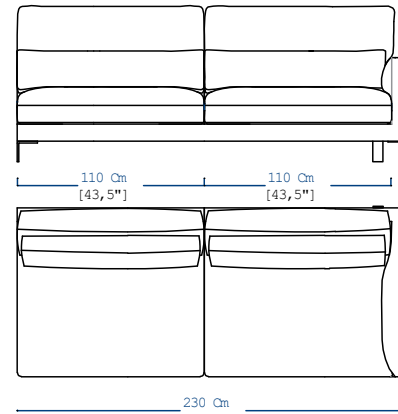

IN02
CANAPE 3 PLACES
3 - SEAT SOFA
SOFÁ 3 PLAZAS

IN03
CANAPE 2 PLACES 1/2
2.5 - SEAT SOFA
SOFÁ 2 PLAZAS 1/2

INTERVALLE

design Studio ROCHE BOBOIS

rocheboboib
PARIS

IN19
GRAND BATARD 3 PLACES ACC. GAUCHE
LARGE 3-SEAT 1-ARM UNIT LEFT ARMREST
GRAN BATARD 3 PL.APY IZQUIERDO

IN20
GRAND BATARD 3 PLACES ACC. DROIT
LARGE 3-SEAT 1-ARM UNIT RIGHT ARMREST
GRAN BATARD 3 PL.APY DERECHO

IN21
BATARD 3 PLACES ACC. GAUCHE
3-SEAT 1-ARM UNIT LEFT ARMREST
BATARD 3 PL.APY IZQUIERDO

IN22
BATARD 3 PLACES ACC. DROIT
3-SEAT 1-ARM UNIT RIGHT ARMREST
BATARD 3 PL.APY DERECHO