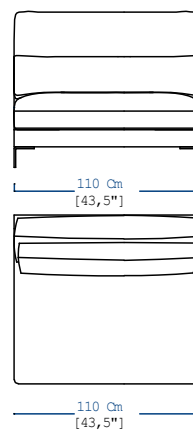

rochebobois
PARIS

COMPOSITION 3 ELEMENTS. L.290 x H.91 x P.99 cm

IN04 Bâtard 1 place acc. gauche L.100 + IN08 Chauffeuse L.90 + IN05 Bâtard 1 place acc. droit L.100

SOFA IN 3 PARTS (114" w x 36"h x 39"d)

rocheboboib
PARIS

IN04
BATARD 1 PLACE GAUCHE
1-SEAT 1-ARM UNIT LEFT ARMREST
BATARD 1 PL. APY. IZQUIERDO

IN05
BATARD 1 PLACE DROIT
1-SEAT 1-ARM UNIT RIGHT ARMREST
BATARD 1 PL. APY. DERECHO

IN06
BATARD 1 PLACE GAUCHE
1-SEAT 1-ARM UNIT LEFT ARMREST
BATARD 1 PL. APY. IZQUIERDO

IN07
BATARD 1 PLACE DROIT
1-SEAT 1-ARM UNIT RIGHT ARMREST
BATARD 1 PL. APY. DERECHO

IN08
CHAUFFEUSE
ARMLESS CHAIR
CHAUFFEUSE

IN09
BANQUETTE 1,PLACE
1 SEAT-ARMLESS SOFA
SOFA BANQUETA 1 PLAZA

IN10
ANGLE CARRE
SQUARE CORNER
ANGULO CUADRADO