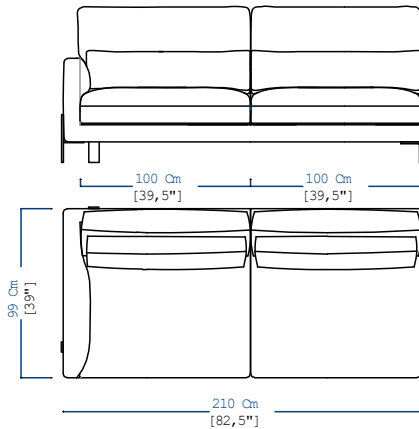

rochebobois
PARIS

COMPOSITION 3 ELEMENTS. L.290 x H.91 x P.99 cm

IN04 Bâtard 1 place acc. gauche L.100 + IN08 Chauffeuse L.90 + IN05 Bâtard 1 place acc. droit L.100

SOFA IN 3 PARTS (114" w x 36"h x 39"d)

IN02
CANAPE 3 PLACES
3 - SEAT SOFA
SOFÁ 3 PLAZAS

IN03
CANAPE 2 PLACES 1/2
2.5 - SEAT SOFA
SOFÁ 2 PLAZAS 1/2

INTERVALLE

design Studio ROCHE BOBOIS

rocheboboib
PARIS

IN19
GRAND BATARD 3 PLACES ACC. GAUCHE
LARGE 3-SEAT 1-ARM UNIT LEFT ARMREST
GRAN BATARD 3 PL.APY IZQUIERDO

IN20
GRAND BATARD 3 PLACES ACC. DROIT
LARGE 3-SEAT 1-ARM UNIT RIGHT ARMREST
GRAN BATARD 3 PL.APY DERECHO

IN21
BATARD 3 PLACES ACC. GAUCHE
3-SEAT 1-ARM UNIT LEFT ARMREST
BATARD 3 PL.APY IZQUIERDO

IN22
BATARD 3 PLACES ACC. DROIT
3-SEAT 1-ARM UNIT RIGHT ARMREST
BATARD 3 PL.APY DERECHO