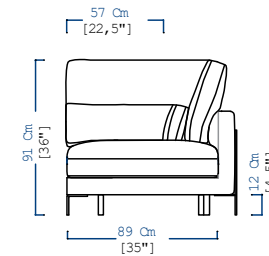

rochebobois
PARIS

COMPOSITION 3 ELEMENTS. L.290 x H.91 x P.99 cm

IN04 Bâtard 1 place acc. gauche L.100 + IN08 Chauffeuse L.90 + IN05 Bâtard 1 place acc. droit L.100

SOFA IN 3 PARTS (114" w x 36"h x 39"d)

IN23
BATARD 2,5 PLACES ACC. GAUCHE
2,5-SEAT 1-ARM UNIT LEFT ARMREST
BATARD 2,5 PL.APY IZQUIERDO

IN24
BATARD 2,5 PLACES ACC. DROIT
2,5-SEAT 1-ARM UNIT RIGHT ARMREST
BATARD 2,5 PL.APY DERECHO

INTERVALLE

design Studio ROCHE BOBOIS

rocheboboib
PARIS

IN04
BATARD 1 PLACE GAUCHE
1-SEAT 1-ARM UNIT LEFT ARMREST
BATARD 1 PL. APY. IZQUIERDO

IN05
BATARD 1 PLACE DROIT
1-SEAT 1-ARM UNIT RIGHT ARMREST
BATARD 1 PL. APY. DERECHO

IN06
BATARD 1 PLACE GAUCHE
1-SEAT 1-ARM UNIT LEFT ARMREST
BATARD 1 PL. APY. IZQUIERDO

IN07
BATARD 1 PLACE DROIT
1-SEAT 1-ARM UNIT RIGHT ARMREST
BATARD 1 PL. APY. DERECHO

IN08
CHAUFFEUSE
ARMLESS CHAIR
CHAUFFEUSE

IN09
BANQUETTE 1,PLACE
1 SEAT-ARMLESS SOFA
SOFA BANQUETA 1 PLAZA

IN10
ANGLE CARRE
SQUARE CORNER
ANGULO CUADRADO