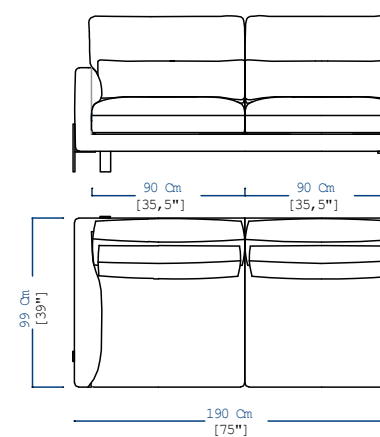

rochebobois
PARIS

COMPOSITION 3 ELEMENTS. L.290 x H.91 x P.99 cm

IN04 Bâtard 1 place acc. gauche L.100 + IN08 Chauffeuse L.90 + IN05 Bâtard 1 place acc. droit L.100

SOFA IN 3 PARTS (114" w x 36"h x 39"d)

IN02
CANAPE 3 PLACES
3 - SEAT SOFA
SOFÁ 3 PLAZAS

IN03
CANAPE 2 PLACES 1/2
2.5 - SEAT SOFA
SOFÁ 2 PLAZAS 1/2

INTERVALLE

design Studio ROCHE BOBOIS

rocheboboib
PARIS

IN19
GRAND BATARD 3 PLACES ACC. GAUCHE
LARGE 3-SEAT 1-ARM UNIT LEFT ARMREST
GRAN BATARD 3 PL.APY IZQUIERDO

IN20
GRAND BATARD 3 PLACES ACC. DROIT
LARGE 3-SEAT 1-ARM UNIT RIGHT ARMREST
GRAN BATARD 3 PL.APY DERECHO

IN21
BATARD 3 PLACES ACC. GAUCHE
3-SEAT 1-ARM UNIT LEFT ARMREST
BATARD 3 PL.APY IZQUIERDO

IN22
BATARD 3 PLACES ACC. DROIT
3-SEAT 1-ARM UNIT RIGHT ARMREST
BATARD 3 PL.APY DERECHO