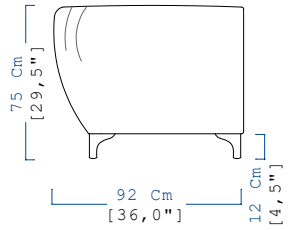

PERLE

design Bina BAITEL

rocheboboïs
PARIS