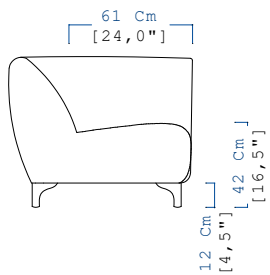

PERLE

design Bina BAITEL

rocheboboïs
PARIS