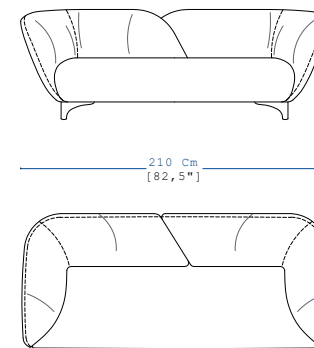

PERLE

design Bina BAITEL

rochebobois
PARIS

PERLE

design Bina BAITEL

rochebobo
PARIS

CANAPE 4 PLACES L.270 x H.75 x P.92 cm
MERIDIENNE GAUCHE INDEPENDANTE L182 x H.75 x P.92 cm

4-SEAT SOFA (106,5" w x 29,5" h x 36" d)
INDEPENDENT MERIDIENNE LEFT (71,5" w x 29,5" h x 36" d)

SOFA 4 PLAZAS L.270 x H.75 x P.92 cm
MERIDIENNE INDIPENDIENTE IZQUIERDA L182 x H.75 x P.92 cm

PERLE

design Bina BAITEL

rochebobois
PARIS

INFORMATIONS TECHNIQUES / TECHNICAL SPECIFICATIONS / CARACTERISTICAS TECNICAS:

PERLE

design Bina BAITEL

rocheboboïs
PARIS

PE01
CANAPE 4 PLACES
4 - SEAT SOFA
SOFÁ 4 PLAZAS

PE02
GRAND CANAPE 3 PLACES
LARGE 3 - SEAT SOFA
GRAN SOFÁ 3 PLAZAS

PE03
CANAPE 3 PLACES
3 - SEAT SOFA
SOFÁ 3 PLAZAS

PE04
CANAPE 2 PLACES
2 - SEAT SOFA
SOFÁ 2 PLAZAS

PE05
MERIDIENNE INDEPENDANTE DROITE
INDIPENDENT MERIDIENNE RIGHT
MERIDIENNE INDIPENDIENTE DERECHA

PE06
MERIDIENNE INDEPENDANTE GAUCHE
INDIPENDENT MERIDIENNE LEFT
MERIDIENNE INDIPENDIENTE IZQUIERDA