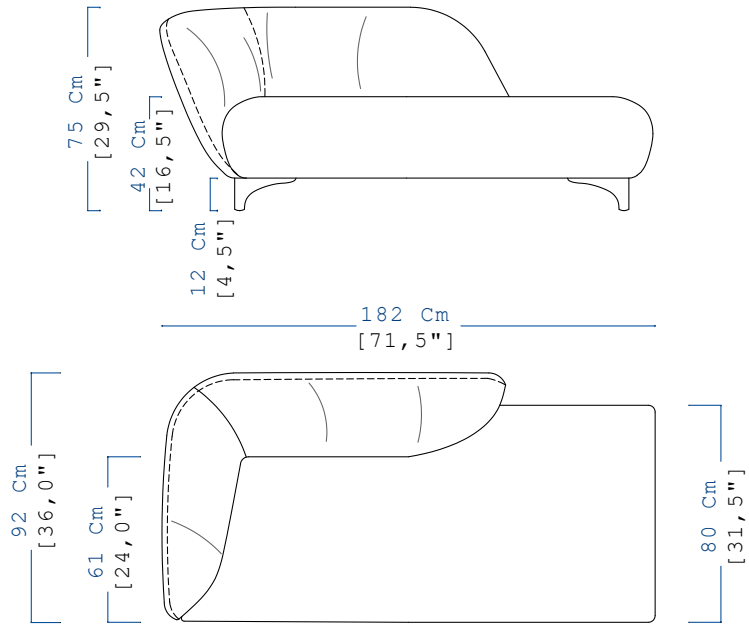

PERLE

design Bina BAITEL

rochebobois
PARIS

PERLE

design Bina BAITEL

rochebobo
PARIS

CANAPE 4 PLACES L.270 x H.75 x P.92 cm
MERIDIENNE GAUCHE INDEPENDANTE L182 x H.75 x P.92 cm

4-SEAT SOFA (106,5" w x 29,5" h x 36" d)
INDEPENDENT MERIDIENNE LEFT (71,5" w x 29,5" h x 36" d)

SOFA 4 PLAZAS L.270 x H.75 x P.92 cm
MERIDIENNE INDIPENDIENTE IZQUIERDA L182 x H.75 x P.92 cm

PERLE

design Bina BAITEL

rochebobois
PARIS

INFORMATIONS TECHNIQUES / TECHNICAL SPECIFICATIONS / CARACTERISTICAS TECNICAS:

PERLE

design Bina BAITEL

rocheboboïs
PARIS

PE01
CANAPE 4 PLACES
4 - SEAT SOFA
SOFÁ 4 PLAZAS

PE02
GRAND CANAPE 3 PLACES
LARGE 3 - SEAT SOFA
GRAN SOFÁ 3 PLAZAS

PE03
CANAPE 3 PLACES
3 - SEAT SOFA
SOFÁ 3 PLAZAS

PE04
CANAPE 2 PLACES
2 - SEAT SOFA
SOFÁ 2 PLAZAS

PE05
MERIDIENNE INDEPENDANTE DROITE
INDIPENDENT MERIDIENNE RIGHT
MERIDIENNE INDIPENDIENTE DERECHA

PE06
MERIDIENNE INDEPENDANTE GAUCHE
INDIPENDENT MERIDIENNE LEFT
MERIDIENNE INDIPENDIENTE IZQUIERDA