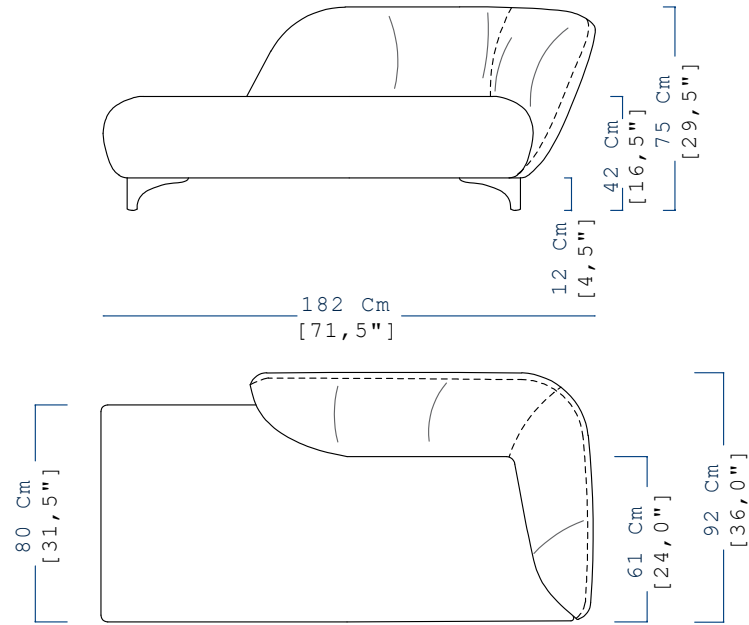

PERLE

design Bina BAITEL

rochebobois
PARIS

PERLE

design Bina BAITEL

rochebobo
PARIS

CANAPE 4 PLACES L.270 x H.75 x P.92 cm
MERIDIENNE GAUCHE INDEPENDANTE L182 x H.75 x P.92 cm

4-SEAT SOFA (106,5" w x 29,5" h x 36" d)
INDEPENDENT MERIDIENNE LEFT (71,5" w x 29,5" h x 36" d)

SOFA 4 PLAZAS L.270 x H.75 x P.92 cm
MERIDIENNE INDIPENDIENTE IZQUIERDA L182 x H.75 x P.92 cm

PERLE

design Bina BAITEL

rochebobois
PARIS

INFORMATIONS TECHNIQUES / TECHNICAL SPECIFICATIONS / CARACTERISTICAS TECNICAS:

PERLE

design Bina BAITEL

rocheboboïs
PARIS

PE01
CANAPE 4 PLACES
4 - SEAT SOFA
SOFÁ 4 PLAZAS

PE02
GRAND CANAPE 3 PLACES
LARGE 3 - SEAT SOFA
GRAN SOFÁ 3 PLAZAS

PE03
CANAPE 3 PLACES
3 - SEAT SOFA
SOFÁ 3 PLAZAS

PE04
CANAPE 2 PLACES
2 - SEAT SOFA
SOFÁ 2 PLAZAS

PE05
MERIDIENNE INDEPENDANTE DROITE
INDIPENDENT MERIDIENNE RIGHT
MERIDIENNE INDIPENDIENTE DERECHA

PE06
MERIDIENNE INDEPENDANTE GAUCHE
INDIPENDENT MERIDIENNE LEFT
MERIDIENNE INDIPENDIENTE IZQUIERDA