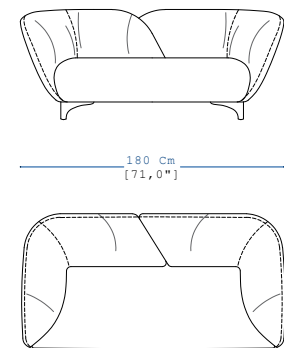

SOFA 4 PLAZAS L.270 x H.75 x P.92 cm
MERIDIENNE INDIPENDIENTE IZQUIERDA L182 x H.75 x P.92 cm

PERLE

design Bina BAITEL

rochebobois
PARIS

INFORMATIONS TECHNIQUES / TECHNICAL SPECIFICATIONS / CARACTERISTICAS TECNICAS:

PERLE

design Bina BAITEL

rocheboboïs
PARIS

PE01
CANAPE 4 PLACES
4 - SEAT SOFA
SOFÁ 4 PLAZAS

PE02
GRAND CANAPE 3 PLACES
LARGE 3 - SEAT SOFA
GRAN SOFÁ 3 PLAZAS

PE03
CANAPE 3 PLACES
3 - SEAT SOFA
SOFÁ 3 PLAZAS

PE04
CANAPE 2 PLACES
2 - SEAT SOFA
SOFÁ 2 PLAZAS

PE05
MERIDIENNE INDEPENDANTE DROITE
INDIPENDENT MERIDIENNE RIGHT
MERIDIENNE INDIPENDIENTE DERECHA

PE06
MERIDIENNE INDEPENDANTE GAUCHE
INDIPENDENT MERIDIENNE LEFT
MERIDIENNE INDIPENDIENTE IZQUIERDA