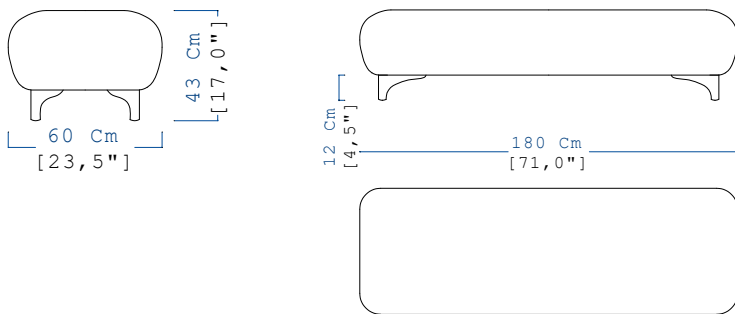

PE07
POUF RECTANGULAIRE
RECTANGULAR OTTOMAN
PUF RECTANGULAR

PE08
COUSSIN DECO CARRE
SQUARE DECO CUSHION
COJIN DECORATIVO CUADRADO

PE09
COUSSIN DECO RECTANGULAIRE
RECTANGULAR DECO CUSHION
COJIN DECORATIVO RECTANGULAR