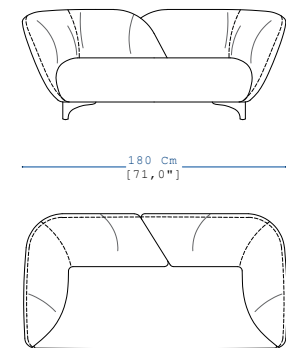

SOFA 4 PLAZAS L.270 x H.75 x P.92 cm
MERIDIENNE INDIPENDIENTE IZQUIERDA L182 x H.75 x P.92 cm

PERLE

design Bina BAITEL

rocheboboiss
PARIS

INFORMATIONS TECHNIQUES / TECHNICAL SPECIFICATIONS / CARACTERISTICAS TECNICAS:

rochebobo
PARIS

PE01
CANAPE 4 PLACES
4 - SEAT SOFA
SOFÁ 4 PLAZAS

PE02
GRAND CANAPE 3 PLACES
LARGE 3 - SEAT SOFA
GRAN SOFÁ 3 PLAZAS

PE03
CANAPE 3 PLACES
3 - SEAT SOFA
SOFÁ 3 PLAZAS

PE04
CANAPE 2 PLACES
2 - SEAT SOFA
SOFÁ 2 PLAZAS