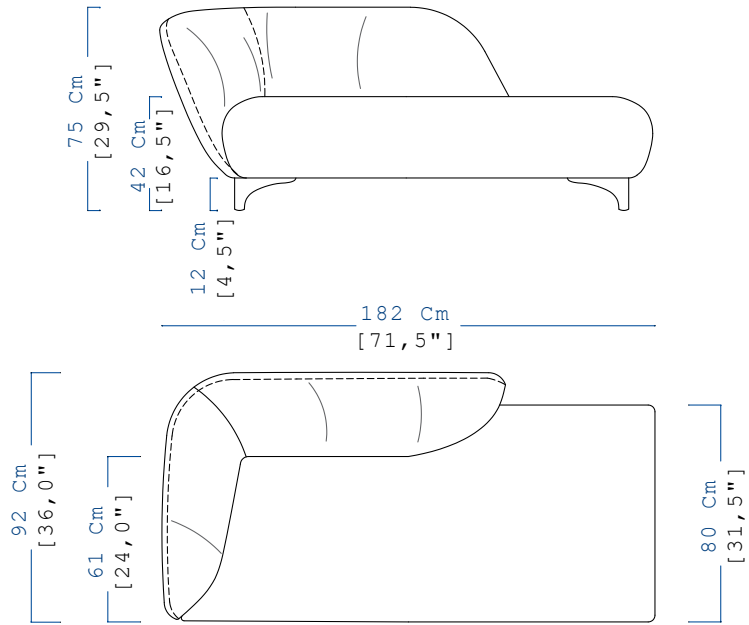

PERLE

design Bina BAITEL

rochebobois
PARIS

PERLE

design Bina BAITEL

rochebobois
PARIS

CANAPE 4 PLACES L.270 x H.75 x P.92 cm
MERIDIENNE GAUCHE INDEPENDANTE L182 x H.75 x P.92 cm

4-SEAT SOFA (106,5" w x 29,5" h x 36" d)
INDEPENDENT MERIDIENNE LEFT (71,5" w x 29,5" h x 36" d)

SOFA 4 PLAZAS L.270 x H.75 x P.92 cm
MERIDIENNE INDIPENDIENTE IZQUIERDA L182 x H.75 x P.92 cm

PERLE

design Bina BAITEL

rocheboboiss
PARIS

INFORMATIONS TECHNIQUES / TECHNICAL SPECIFICATIONS / CARACTERISTICAS TECNICAS:

rochebobo
PARIS

PE01
CANAPE 4 PLACES
4 - SEAT SOFA
SOFÁ 4 PLAZAS

PE02
GRAND CANAPE 3 PLACES
LARGE 3 - SEAT SOFA
GRAN SOFÁ 3 PLAZAS

PE03
CANAPE 3 PLACES
3 - SEAT SOFA
SOFÁ 3 PLAZAS

PE04
CANAPE 2 PLACES
2 - SEAT SOFA
SOFÁ 2 PLAZAS