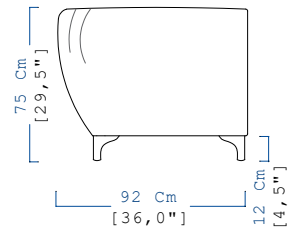

PERLE

design Bina BAITEL

rochebobo
PARIS