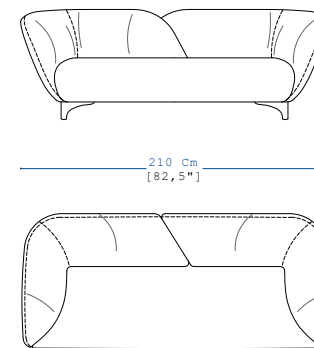

PERLE

design Bina BAITEL

rochebobois
PARIS

PERLE

design Bina BAITEL

rochebobois
PARIS

CANAPE 4 PLACES L.270 x H.75 x P.92 cm
MERIDIENNE GAUCHE INDEPENDANTE L182 x H.75 x P.92 cm

4-SEAT SOFA (106,5" w x 29,5" h x 36" d)
INDEPENDENT MERIDIENNE LEFT (71,5" w x 29,5" h x 36" d)

SOFA 4 PLAZAS L.270 x H.75 x P.92 cm
MERIDIENNE INDIPENDIENTE IZQUIERDA L182 x H.75 x P.92 cm

PERLE

design Bina BAITEL

rocheboboiss
PARIS

INFORMATIONS TECHNIQUES / TECHNICAL SPECIFICATIONS / CARACTERISTICAS TECNICAS:

rochebobo
PARIS

PE01
CANAPE 4 PLACES
4 - SEAT SOFA
SOFÁ 4 PLAZAS

PE02
GRAND CANAPE 3 PLACES
LARGE 3 - SEAT SOFA
GRAN SOFÁ 3 PLAZAS

PE03
CANAPE 3 PLACES
3 - SEAT SOFA
SOFÁ 3 PLAZAS

PE04
CANAPE 2 PLACES
2 - SEAT SOFA
SOFÁ 2 PLAZAS