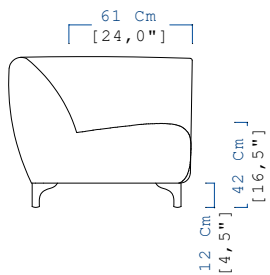

SOFA 4 PLAZAS L.270 x H.75 x P.92 cm
MERIDIENNE INDIPENDIENTE IZQUIERDA L182 x H.75 x P.92 cm

PERLE

design Bina BAITEL

rocheboboiss
PARIS

INFORMATIONS TECHNIQUES / TECHNICAL SPECIFICATIONS / CARACTERISTICAS TECNICAS:

rochebobo
PARIS

PE01
CANAPE 4 PLACES
4 - SEAT SOFA
SOFÁ 4 PLAZAS

PE02
GRAND CANAPE 3 PLACES
LARGE 3 - SEAT SOFA
GRAN SOFÁ 3 PLAZAS

PE03
CANAPE 3 PLACES
3 - SEAT SOFA
SOFÁ 3 PLAZAS

PE04
CANAPE 2 PLACES
2 - SEAT SOFA
SOFÁ 2 PLAZAS