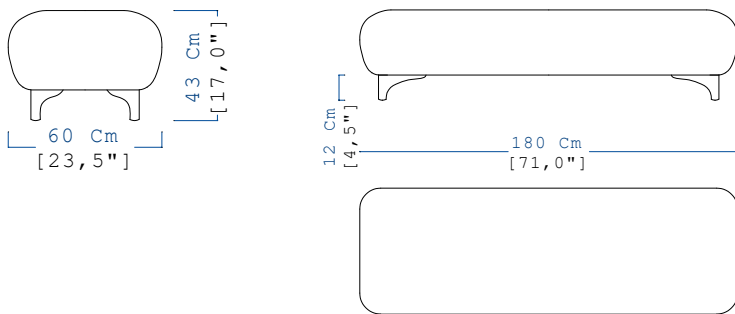

PE07
POUF RECTANGULAIRE
RECTANGULAR OTTOMAN
PUF RECTANGULAR

PE08
COUSSIN DECO CARRE
SQUARE DECO CUSHION
COJIN DECORATIVO CUADRADO

PE09
COUSSIN DECO RECTANGULAIRE
RECTANGULAR DECO CUSHION
COJIN DECORATIVO RECTANGULAR