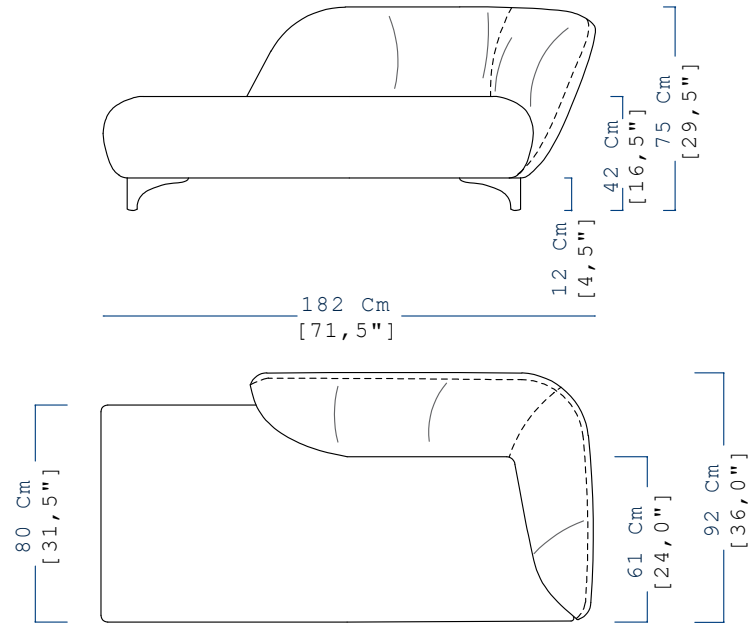

PE02
GRAND CANAPE 3 PLACES
LARGE 3 - SEAT SOFA
GRAN SOFÁ 3 PLAZAS

PE03
CANAPE 3 PLACES
3 - SEAT SOFA
SOFÁ 3 PLAZAS

PE04
CANAPE 2 PLACES
2 - SEAT SOFA
SOFÁ 2 PLAZAS

PE06
MERIDIENNE INDEPENDANTE GAUCHE
INDIPENDENT MERIDIENNE LEFT
MERIDIENNE INDIPENDIENTE IZQUIERDA