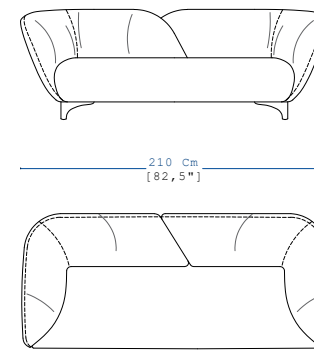

PERLE

design Bina BAITEL

rochebobois
PARIS

INFORMATIONS TECHNIQUES / TECHNICAL SPECIFICATIONS / CARACTERISTICAS TECNICAS:

Structure : Métal
Suspension : Sangles élastiques
Assise monobloc : Mousse polyuréthane multi-densité 30-35-40-75 kg/m³ et résine 200 gr
Dossier monobloc : Mousse polyuréthane tri-densité 25-30-40 kg/m³ et résine 200 gr
Coussins déco carrés et cale-reins : Plumes d'oie et canard et fibres polyester
Piétement : Frêne massif teinté wengé

Structure: Metal
Suspension: Elastic straps
Seat : Multi-density polyurethane foam 30-35-40-75 kg/m³ and resin 200 gr
Back: Tri-density polyurethane foam 25-30-40 kg/m³ and resin 200 gr
Square deco cushions and lumbar cushions: Goose and duck feathers and polyester fibers
Base: Wenge-stained solid ash

OPTIONS / OPTIONS / OPCIONES :

- Coussins déco
- Deco cushions
- Cojines decorativos

PERLE

design Bina BAITEL

rochebobois
PARIS

PE01
CANAPE 4 PLACES
4 - SEAT SOFA
SOFÁ 4 PLAZAS

PE02
GRAND CANAPE 3 PLACES
LARGE 3 - SEAT SOFA
GRAN SOFÁ 3 PLAZAS

PE03
CANAPE 3 PLACES
3 - SEAT SOFA
SOFÁ 3 PLAZAS

PE04
CANAPE 2 PLACES
2 - SEAT SOFA
SOFÁ 2 PLAZAS

PERLE

design Bina BAITEL

PE05
MERIDIENNE INDEPENDANTE DROITE
INDEPENDENT MERIDIENNE RIGHT
MERIDIENNE INDIPENDIENTE DERECHA