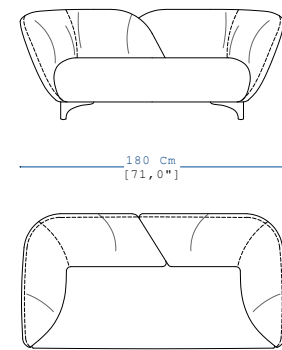

PERLE

design Bina BAITEL

rochebobois
PARIS

INFORMATIONS TECHNIQUES / TECHNICAL SPECIFICATIONS / CARACTERISTICAS TECNICAS:

Structure : Métal
Suspension : Sangles élastiques
Assise monobloc : Mousse polyuréthane multi-densité 30-35-40-75 kg/m³ et résine 200 gr
Dossier monobloc : Mousse polyuréthane tri-densité 25-30-40 kg/m³ et résine 200 gr
Coussins déco carrés et cale-reins : Plumes d'oie et canard et fibres polyester
Piétement : Frêne massif teinté wengé

OPTIONS / OPTIONS / OPCIONES :

- Coussins déco
- Deco cushions
- Cojines decorativos

PERLE

design Bina BAITEL

rochebobois
PARIS

PE01
CANAPE 4 PLACES
4 - SEAT SOFA
SOFÁ 4 PLAZAS

PE02
GRAND CANAPE 3 PLACES
LARGE 3 - SEAT SOFA
GRAN SOFÁ 3 PLAZAS

PE03
CANAPE 3 PLACES
3 - SEAT SOFA
SOFÁ 3 PLAZAS

PE04
CANAPE 2 PLACES
2 - SEAT SOFA
SOFÁ 2 PLAZAS

PERLE

design Bina BAITEL

PE05
MERIDIENNE INDEPENDANTE DROITE
INDEPENDENT MERIDIENNE RIGHT
MERIDIENNE INDIPENDIENTE DERECHA