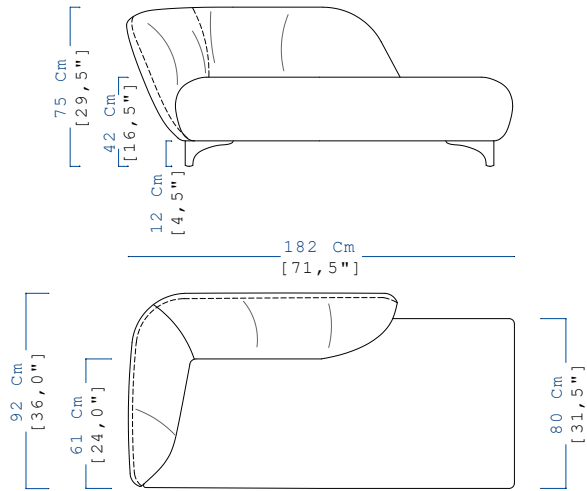

PERLE

design Bina BAITEL

rochebobois
PARIS

INFORMATIONS TECHNIQUES / TECHNICAL SPECIFICATIONS / CARACTERISTICAS TECNICAS:

Structure : Métal
Suspension : Sangles élastiques
Assise monobloc : Mousse polyuréthane multi-densité 30-35-40-75 kg/m³ et résine 200 gr
Dossier monobloc : Mousse polyuréthane tri-densité 25-30-40 kg/m³ et résine 200 gr
Coussins déco carrés et cale-reins : Plumes d'oie et canard et fibres polyester
Piétement : Frêne massif teinté wengé

Structure: Metal
Suspension: Elastic straps
Seat : Multi-density polyurethane foam 30-35-40-75 kg/m³ and resin 200 gr
Back: Tri-density polyurethane foam 25-30-40 kg/m³ and resin 200 gr
Square deco cushions and lumbar cushions: Goose and duck feathers and polyester fibers
Base: Wenge-stained solid ash

OPTIONS / OPTIONS / OPCIONES :

- Coussins déco
- Deco cushions
- Cojines decorativos

PERLE

design Bina BAITEL

rochebobois
PARIS

PE01
CANAPE 4 PLACES
4 - SEAT SOFA
SOFÁ 4 PLAZAS

PE02
GRAND CANAPE 3 PLACES
LARGE 3 - SEAT SOFA
GRAN SOFÁ 3 PLAZAS

PE03
CANAPE 3 PLACES
3 - SEAT SOFA
SOFÁ 3 PLAZAS

PE04
CANAPE 2 PLACES
2 - SEAT SOFA
SOFÁ 2 PLAZAS

PERLE

design Bina BAITEL

PE05
MERIDIENNE INDEPENDANTE DROITE
INDEPENDENT MERIDIENNE RIGHT
MERIDIENNE INDIPENDIENTE DERECHA