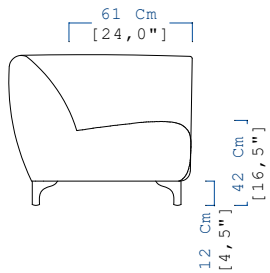

PERLE

design Bina BAITEL

rochebobois
PARIS

PE01
CANAPE 4 PLACES
4 - SEAT SOFA
SOFÁ 4 PLAZAS