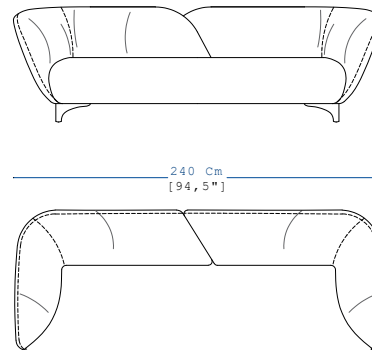

PERLE

design Bina BAITEL

rochebobois
PARIS

INFORMATIONS TECHNIQUES / TECHNICAL SPECIFICATIONS / CARACTERISTICAS TECNICAS:

Structure : Métal
Suspension : Sangles élastiques
Assise monobloc : Mousse polyuréthane multi-densité 30-35-40-75 kg/m³ et résine 200 gr
Dossier monobloc : Mousse polyuréthane tri-densité 25-30-40 kg/m³ et résine 200 gr
Coussins déco carrés et cale-reins : Plumes d'oie et canard et fibres polyester
Piétement : Frêne massif teinté wengé

Structure: Metal
Suspension: Elastic straps
Seat : Multi-density polyurethane foam 30-35-40-75 kg/m³ and resin 200 gr
Back: Tri-density polyurethane foam 25-30-40 kg/m³ and resin 200 gr
Square deco cushions and lumbar cushions: Goose and duck feathers and polyester fibers
Base: Wenge-stained solid ash

OPTIONS / OPTIONS / OPCIONES :

- Coussins déco
- Deco cushions
- Cojines decorativos

PERLE

design Bina BAITEL

rochebobois
PARIS

PE01
CANAPE 4 PLACES
4 - SEAT SOFA
SOFÁ 4 PLAZAS

PE02
GRAND CANAPE 3 PLACES
LARGE 3 - SEAT SOFA
GRAN SOFÁ 3 PLAZAS

PE03
CANAPE 3 PLACES
3 - SEAT SOFA
SOFÁ 3 PLAZAS

PE04
CANAPE 2 PLACES
2 - SEAT SOFA
SOFÁ 2 PLAZAS

PERLE

design Bina BAITEL

PE05
MERIDIENNE INDEPENDANTE DROITE
INDEPENDENT MERIDIENNE RIGHT
MERIDIENNE INDIPENDIENTE DERECHA