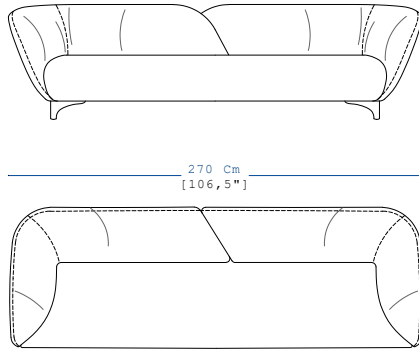

PERLE

design Bina BAITEL

rochebobois
PARIS

INFORMATIONS TECHNIQUES / TECHNICAL SPECIFICATIONS / CARACTERISTICAS TECNICAS:

Structure : Métal
Suspension : Sangles élastiques
Assise monobloc : Mousse polyuréthane multi-densité 30-35-40-75 kg/m³ et résine 200 gr
Dossier monobloc : Mousse polyuréthane tri-densité 25-30-40 kg/m³ et résine 200 gr
Coussins déco carrés et cale-reins : Plumes d'oie et canard et fibres polyester
Piétement : Frêne massif teinté wengé

Structure: Metal
Suspension: Elastic straps
Seat : Multi-density polyurethane foam 30-35-40-75 kg/m³ and resin 200 gr
Back: Tri-density polyurethane foam 25-30-40 kg/m³ and resin 200 gr
Square deco cushions and lumbar cushions: Goose and duck feathers and polyester fibers
Base: Wenge-stained solid ash

Estructura: Metal
Suspensión: Cinchas elásticas
Asiento monobloque: Espuma de poliuretano multidensidad 30-35-40-75 kg/m³ y resina 200g
Respaldo monobloque: Espuma de poliuretano tridensidad 25-30-40 kg/m³ y resina 200g
Cojines decorativos cuadrados y riñoneras: Plumas de oca y pato y fibras de poliéster
Patás: Fresno macizo teñido wengué

OPTIONS / OPTIONS / OPCIONES :

- Coussins déco
- Deco cushions
- Cojines decorativos

PERLE

design Bina BAITEL

rochebobois
PARIS

PE01
CANAPE 4 PLACES
4 - SEAT SOFA
SOFÁ 4 PLAZAS

PE02
GRAND CANAPE 3 PLACES
LARGE 3 - SEAT SOFA
GRAN SOFÁ 3 PLAZAS