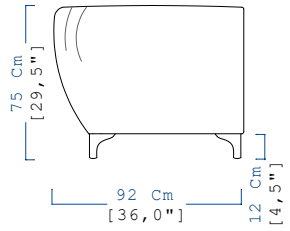

PERLE

design Bina BAITEL

rochebobois
PARIS

PE01
CANAPE 4 PLACES
4 - SEAT SOFA
SOFÁ 4 PLAZAS