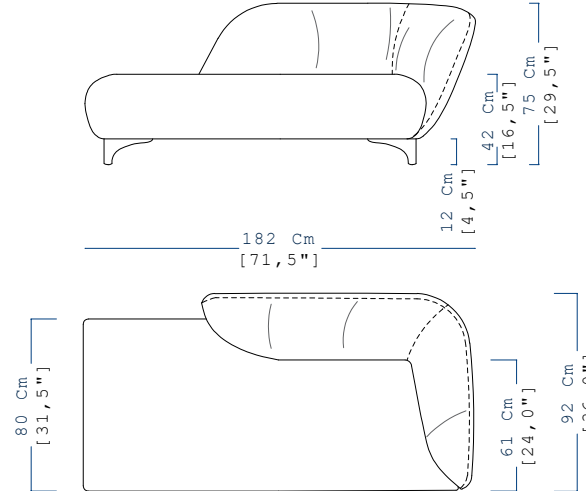

PERLE

design Bina BAITEL

rochebobois
PARIS

INFORMATIONS TECHNIQUES / TECHNICAL SPECIFICATIONS / CARACTERISTICAS TECNICAS:

Structure : Métal
Suspension : Sangles élastiques
Assise monobloc : Mousse polyuréthane multi-densité 30-35-40-75 kg/m³ et résine 200 gr
Dossier monobloc : Mousse polyuréthane tri-densité 25-30-40 kg/m³ et résine 200 gr
Coussins déco carrés et cale-reins : Plumes d'oie et canard et fibres polyester
Piétement : Frêne massif teinté wengé

OPTIONS / OPTIONS / OPCIONES :

- Coussins déco
- Deco cushions
- Cojines decorativos

PERLE

design Bina BAITEL

rochebobois
PARIS

PE01
CANAPE 4 PLACES
4 - SEAT SOFA
SOFÁ 4 PLAZAS

PE02
GRAND CANAPE 3 PLACES
LARGE 3 - SEAT SOFA
GRAN SOFÁ 3 PLAZAS

PE03
CANAPE 3 PLACES
3 - SEAT SOFA
SOFÁ 3 PLAZAS

PE04
CANAPE 2 PLACES
2 - SEAT SOFA
SOFÁ 2 PLAZAS

PERLE

design Bina BAITEL

PE05
MERIDIENNE INDEPENDANTE DROITE
INDEPENDENT MERIDIENNE RIGHT
MERIDIENNE INDIPENDIENTE DERECHA

PE06
MERIDIENNE INDEPENDANTE GAUCHE
INDEPENDENT MERIDIENNE LEFT
MERIDIENNE INDIPENDIENTE IZQUIERDA

PE07
POUF RECTANGULAIRE
RECTANGULAR OTTOMAN
PUF RECTANGULAR

PE08
COUSSIN DECO CARRE
SQUARE DECO CUSHION
COJIN DECORATIVO CUADRADO