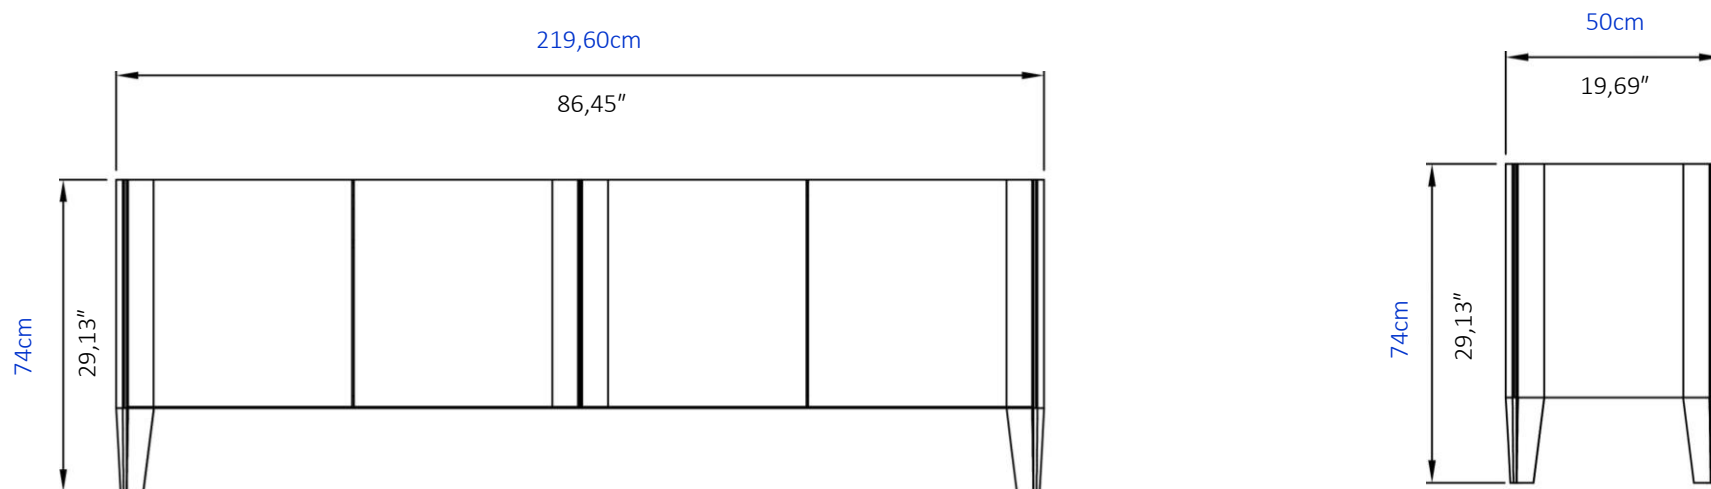

Design Studio Roche Bobois

rochebobois
PARIS

Buffet 4 portes en laque mat (nombreux coloris) avec bords arrondis.
Top en céramique ép.5mm. Intérieur 1 tiroir laqué et 1 étagère en verre float trempé. Pieds en bois
Fabrication européenne

Sideboard 4 doors (double-sided) in lacquer (many colors available) with top in 5 mm-thick ceramic (different finishes available).
Interior with 1 drawer and 1 shelf in 8 mm-thick lacquered tempered glass.
Manufactured in Europe

Aparador de 4 puertas (doble cara) en lacado (muchos colores)
Sobre de 5 mm de grosor en varios acabados. Interior: 1 cajón lacado y 1 estante de cristal templado.