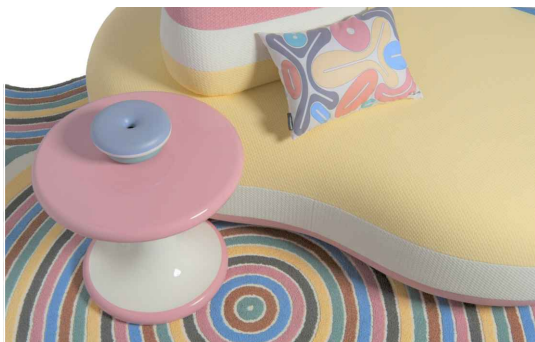

BOMBOM OUTDOOR

design Joana VASCONCELOS

rochebobois
PARIS

INFORMATIONS TECHNIQUES / TECHNICAL SPECIFICATIONS / FICHA TECNICA :

Structure bois FSC : Sapin massif, multiplisde pin (CARB), vernie à l'eau, traitée pour l'extérieur

Suspension : Sangles élastiques Extra Grandes Haute Résilience

Garnissage assise monobloc : Mousse polyuréthane bi-densité 35-25 kg/m³ et PRS 250 g/m², habillée d'une toile hydrofuge

Garnissage dossier: Plaque métallique traitée par cataphorèse, mousse polyuréthane multi-densité 18-21-25-75 kg/m³, flocons de fibres polyester et PRS 250, habillée d'une toile hydrofuge sur base antidérapante

Piètement: Plastique col. Noir

FSC wood structure: Solid fir wood, pine plywood (CARB), with water-based varnish finish, treated for outdoor use

Suspension: Extra Wide High Resilience Elastic Straps

Monobloc seat cushion: Bi-density polyurethane foam 35-25 kg/m³ and PRS 250 g/m², upholstered in a water-repellent canvas

Back cushion: Metal plate treated by cathoresis, multi-density polyurethane foam 18-21-25-75 kg/m³, polyester fibre flakes and PRS 250, upholstered in a water-repellent canvas on non-slip base

Base: Plastic col. black

Estructura de madera FSC: Abeto macizo, multilaminado de pino (CARB), barniz al agua y tratada para el exterior

Suspensión: Cinchas elásticas Extra Anchas de Alta Resiliencia

Cojines de asiento monobloc: Espuma de poliuretano bi-densidad 35-25 kg/m³ y PRS 250 g/m², cubierto con una tela repelente al agua

Cojines de respaldo: Placa de metal tratada por catáforesis, espuma de poliuretano multi-densidad 18-21-25-75 kg/m³, copos de fibra poliéster y PRS 250, cubierto con una tela repelente al agua en base antideslizante

Patatas: Plástico col. Negro

OBSERVATIONS / OBSERVATIONS / OBSERVACIONES :

- Fabrication Européenne
- Entièrement déshabillable
- Le service « sur-mesure » n'est pas disponible sur ce modèle
- Modèle réalisé à partir de banquettes (disponibles dans 5 dimensions et formes différentes) et de coussins de dos (disponibles dans 3 tailles)
- Coussins de dos sur base antidérapante librement positionnables sur l'assise
- Modèle réalisable uniquement en tissus Méridien Matelassé et Méridien Uni ; tous les coloris sont interchangeables même la bande centrale. Les tissus ne peuvent pas être mélangés entre eux. Quelle que soit la coloration choisie, les coutures à l'assise et au dossier seront toujours positionnées aux mêmes endroits et ce même si l'élément est habillé d'un seul et unique coloris