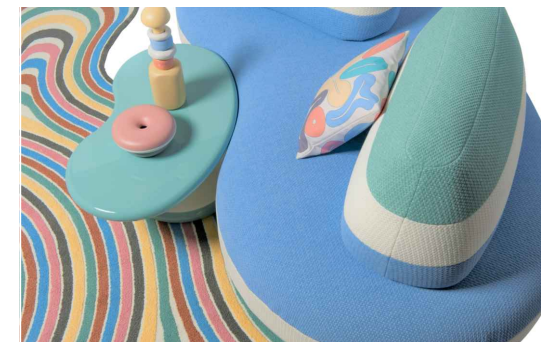

BOMBOM OUTDOOR

design Joana VASCONCELOS

rochebobois
PARIS

INFORMATIONS TECHNIQUES / TECHNICAL SPECIFICATIONS / FICHA TECNICA :

Structure bois FSC : Sapin massif, multiplisde pin (CARB), vernie à l'eau, traitée pour l'extérieur

Suspension : Sangles élastiques Extra Grandes Haute Résilience

Garnissage assise monobloc : Mousse polyuréthane bi-densité 35-25 kg/m³ et PRS 250 g/m², habillée d'une toile hydrofuge

Garnissage dossier: Plaque métallique traitée par cataphorèse, mousse polyuréthane multi-densité 18-21-25-75 kg/m³, flocons de fibres polyester et PRS 250, habillée d'une toile hydrofuge sur base antidérapante

Piètement: Plastique col. Noir

FSC wood structure: Solid fir wood, pine plywood (CARB), with water-based varnish finish, treated for outdoor use

Suspension: Extra Wide High Resilience Elastic Straps

Monobloc seat cushion: Bi-density polyurethane foam 35-25 kg/m³ and PRS 250 g/m², upholstered in a water-repellent canvas

Back cushion: Metal plate treated by cathoresis, multi-density polyurethane foam 18-21-25-75 kg/m³, polyester fibre flakes and PRS 250, upholstered in a water-repellent canvas on non-slip base

Base: Plastic col. black

Estructura de madera FSC: Abeto macizo, multilaminado de pino (CARB), barniz al agua y tratada para el exterior

Suspensión: Cinchas elásticas Extra Anchas de Alta Resiliencia

Cojines de asiento monobloc: Espuma de poliuretano bi-densidad 35-25 kg/m³ y PRS 250 g/m², cubierto con una tela repelente al agua

Cojines de respaldo: Placa de metal tratada por catáforesis, espuma de poliuretano multi-densidad 18-21-25-75 kg/m³, copos de fibra poliéster y PRS 250, cubierto con una tela repelente al agua en base antideslizante

Patatas: Plástico col. Negro

OBSERVATIONS / OBSERVATIONS / OBSERVACIONES :

- Fabrication Européenne
- Entièrement déshabillable
- Le service « sur-mesure » n'est pas disponible sur ce modèle
- Modèle réalisé à partir de banquettes (disponibles dans 5 dimensions et formes différentes) et de coussins de dos (disponibles dans 3 tailles)
- Coussins de dos sur base antidérapante librement positionnables sur l'assise
- Modèle réalisable uniquement en tissus Méridien Matelassé et Méridien Uni ; tous les coloris sont interchangeables même la bande centrale. Les tissus ne peuvent pas être mélangés entre eux. Quelle que soit la coloration choisie, les coutures à l'assise et au dossier seront toujours positionnées aux mêmes endroits et ce même si l'élément est habillé d'un seul et unique coloris