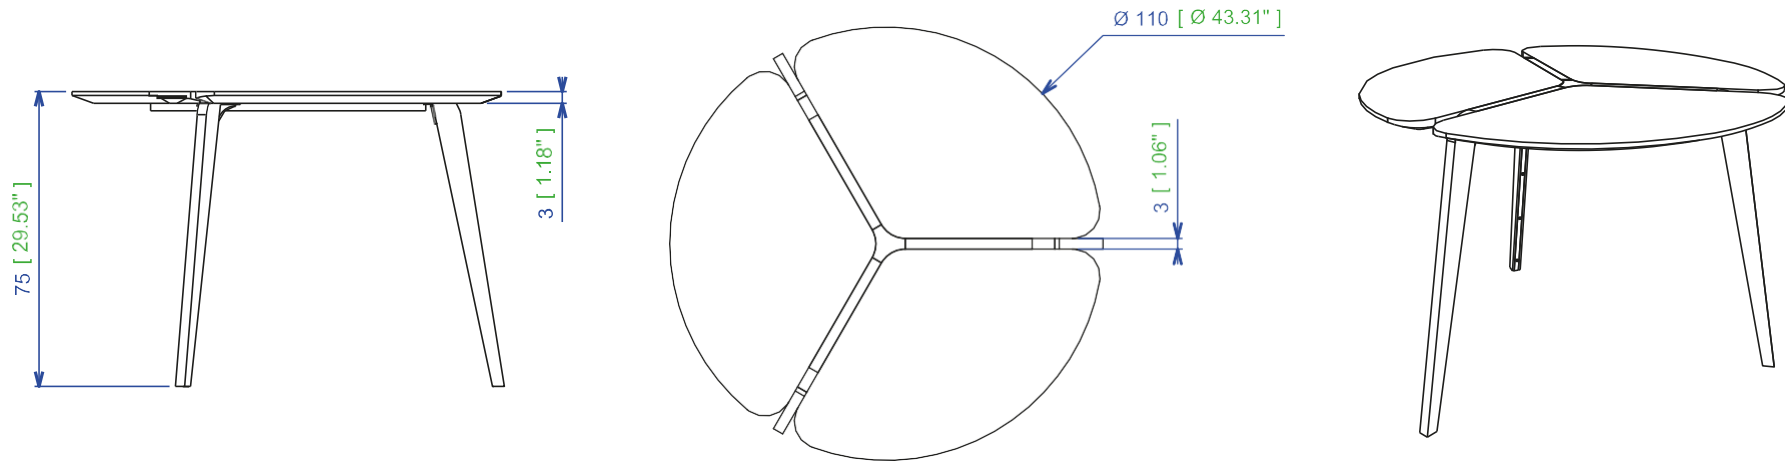

rochebobois
PARIS

Table de repas - Dining table - Mesa de comedor

TU117

Collection FLYING FLOWER

rochebobo
PARIS

design Sacha Lakic

FLY26 - Table de repas - L110,00 H75,00 P110,00 cm

Piètement en chêne massif et plateau trilobé en MDF laqué avec vernis haute dureté (existe dans 34 coloris). Finition huile environnement aspect bois naturel, conforme aux exigences environnementales de l'Eco label Européen.
Finitions : se référer au panel d'échantillons

FLY26 - Dining table - L43,31" H29,53" P43,31"

Base in solid oak and 3-part top in MDF with lacquer and high resistance varnish finish. Ecofriendly oil finish, resembling a natural wood finish. The finish matches the environmental standards of the EU Ecolabel.
Finishes: Please see the sample set.