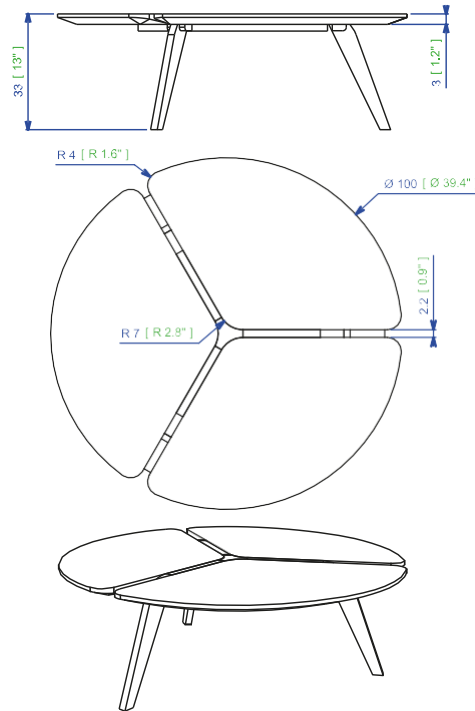

Collection FLYING FLOWER

rochebobois
PARIS

design Sacha Lakic

Collection FLYING FLOWER

design Sacha Ladic

rochebobois
PARIS

Table basse - Cocktail table - Mesa de centro Guéridon
- Round end table - Velador redondo

Collection FLYING FLOWER

rochebobo
PARIS

design Sacha Lakic

FLY 01 - Table basse - L100,00 H33,00 P100,00 cm

Piètement en chêne massif et plateau trilobé en MDF laqué avec vernis haute dureté (existe dans 34 coloris). Finition huile environnement aspect bois naturel, conforme aux exigences environnementales de l'Eco label Européen.
Finitions : se référer au panel d'échantillons

FLY 01 - Cocktail table - L39,4" H13" P39,4"

Base in solid oak and 3-part top in MDF with lacquer and high resistance varnish finish. Ecofriendly oil finish, resembling a natural wood finish. The finish matches the environmental standards of the EU Ecolabel.
Finishes: Please see the sample set.