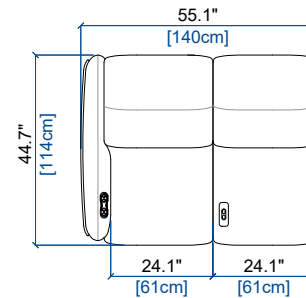

FAUTEUIL - FULL RELAX
ARMCHAIR - FULL RELAX
SILLÓN - FULL RELAX

height: 28.3"/38.6" [72/98 cm]
seat height: 17.2" [44 cm]
arm width: 7.1" [18 cm]

POUF
OTTOMAN
PUF

seat height: 17.2" [44 cm]

OPALE - FULL RELAX

height: 28.3\"/>

62 BATARD 2.5 PL. ACC. DROIT (EN 2 PARTIES) - FULL RELAX
2.5-SEAT 1-ARM UNIT RIGHT ARM. (IN 2 PARTS) - FULL RELAX
BATARD 2.5 PL. APOY. DER. (EN 2 PARTES) - FULL RELAX

height: 28.3\"/>

27 BATARD 2 PL. ACC. GAUCHE (EN 2 PARTIES) - FULL RELAX
2-SEAT 1-ARM UNIT LEFT ARM. (IN 2 PARTS) - FULL RELAX
BATARD 2 PL. APOY. IZQU. (EN 2 PARTES) - FULL RELAX

height: 28.3\"/>

26 BATARD 2 PL. ACC. DROITE (EN 2 PARTIES) - FULL RELAX
2-SEAT 1-ARM UNIT RIGHT ARM. (IN 2 PARTS) - FULL RELAX
BATARD 2 PL. APOY. DER. (EN 2 PARTES) - FULL RELAX

height: 28.3\"/>

151 BATARD 1.5 PL. ACC. GAUCHE (EN 2 PARTIES) - FULL RELAX
1.5-SEAT 1-ARM UNIT LEFT ARM. (IN 2 PARTS) - FULL RELAX
BATARD 1.5 PL. APOY. IZQ. (EN 2 PARTES) - FULL RELAX

height: 28.3\"/>

152 BATARD 1.5 PL. ACC. DROIT (EN 2 PARTIES) - FULL RELAX
1.5-SEAT 1-ARM UNIT RIGHT ARM. (IN 2 PARTS) - FULL RELAX
BATARD 1.5 PL. APOY. DER. (EN 2 PARTES) - FULL RELAX

height: 28.3\"/>

51P PETIT BATARD 1.5 PL. ACC. GAUCHE (EN 2 PARTIES) - FULL RELAX
SMALL 1.5-SEAT 1-ARM UNIT LEFT ARM. (IN 2 PARTS) - FULL RELAX
BATARD 1.5 PL. APOY. IZQ. PEQ. (EN 2 PARTES) - FULL RELAX