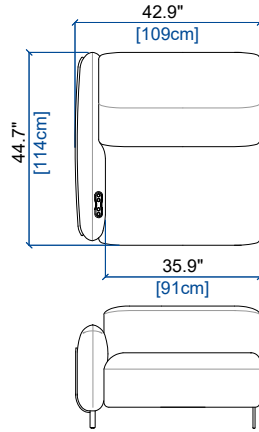

CANAPE 1,5 PLACE (EN 2 PARTIES) - FULL RELAX
1.5-SEAT SOFA (IN 2 PARTS) - FULL RELAX
SOFÁ 1,5 PLAZAS (EN 2 PARTES) - FULL RELAX

height: 28.3"/38.6" [72/98 cm]
seat height: 17.2" [44 cm]
arm width: 7.1" [18 cm]

height: 28.3\"/>

152 BATARD 1.5 PL. ACC. DROIT (EN 2 PARTIES) - FULL RELAX
1.5-SEAT 1-ARM UNIT RIGHT ARM. (IN 2 PARTS) - FULL RELAX
BATARD 1.5 PL. APOY. DER. (EN 2 PARTES) - FULL RELAX

height: 28.3\"/>

51P PETIT BATARD 1.5 PL. ACC. GAUCHE (EN 2 PARTIES) - FULL RELAX
SMALL 1.5-SEAT 1-ARM UNIT LEFT ARM. (IN 2 PARTS) - FULL RELAX
BATARD 1.5 PL. APOY. IZQ. PEQ. (EN 2 PARTES) - FULL RELAX

height: 28.3\"/>

52P PETIT BATARD 1.5 PL. ACC. DROIT (EN 2 PARTIES) - FULL RELAX
SMALL 1.5-SEAT 1-ARM UNIT RIGHT ARM. (IN 2 PARTS) - FULL RELAX
BATARD 1.5 PL. APOY. DER. PEQ. (EN 2 PARTES) - FULL RELAX

height: 28.3"/38.6" [72/98 cm]
seat height: 17.2" [44 cm]
arm width: 7.1" [18 cm]

28G GRAND BATARD 1 PL ACC. DROIT - FULL RELAX
LARGE 1-SEAT 1-ARM UNIT RIGHT ARM. - FULL RELAX
GRAN BATARD 1 PL. APOY. DER. - FULL RELAX