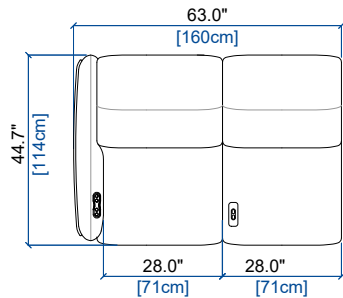

CANAPE 1,5 PLACE (EN 2 PARTIES) - FULL RELAX
1.5-SEAT SOFA (IN 2 PARTS) - FULL RELAX
SOFÁ 1,5 PLAZAS (EN 2 PARTES) - FULL RELAX

height: 28.3"/38.6" [72/98 cm]
seat height: 17.2" [44 cm]
arm width: 7.1" [18 cm]

FAUTEUIL - FULL RELAX
ARMCHAIR - FULL RELAX
SILLÓN - FULL RELAX

height: 28.3"/38.6" [72/98 cm]
seat height: 17.2" [44 cm]
arm width: 7.1" [18 cm]

POUF
OTTOMAN
PUF

seat height: 17.2" [44 cm]

OPALE - FULL RELAX

height: 28.3\"/>

62 BATARD 2.5 PL. ACC. DROIT (EN 2 PARTIES) - FULL RELAX
2.5-SEAT 1-ARM UNIT RIGHT ARM. (IN 2 PARTS) - FULL RELAX
BATARD 2.5 PL. APOY. DER. (EN 2 PARTES) - FULL RELAX

height: 28.3\"/>

27 BATARD 2 PL. ACC. GAUCHE (EN 2 PARTIES) - FULL RELAX
2-SEAT 1-ARM UNIT LEFT ARM. (IN 2 PARTS) - FULL RELAX
BATARD 2 PL. APOY. IZQU. (EN 2 PARTES) - FULL RELAX

height: 28.3\"/>

26 BATARD 2 PL. ACC. DROITE (EN 2 PARTIES) - FULL RELAX
2-SEAT 1-ARM UNIT RIGHT ARM. (IN 2 PARTS) - FULL RELAX
BATARD 2 PL. APOY. DER. (EN 2 PARTES) - FULL RELAX

height: 28.3\"/>

151 BATARD 1.5 PL. ACC. GAUCHE (EN 2 PARTIES) - FULL RELAX
1.5-SEAT 1-ARM UNIT LEFT ARM. (IN 2 PARTS) - FULL RELAX
BATARD 1.5 PL. APOY. IZQ. (EN 2 PARTES) - FULL RELAX