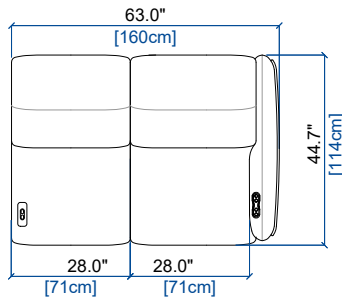

CANAPE 1,5 PLACE (EN 2 PARTIES) - FULL RELAX
1.5-SEAT SOFA (IN 2 PARTS) - FULL RELAX
SOFÁ 1,5 PLAZAS (EN 2 PARTES) - FULL RELAX

height: 28.3"/38.6" [72/98 cm]
seat height: 17.2" [44 cm]
arm width: 7.1" [18 cm]

height: 28.3\"/>

62 BATARD 2.5 PL. ACC. DROIT (EN 2 PARTIES) - FULL RELAX
2.5-SEAT 1-ARM UNIT RIGHT ARM. (IN 2 PARTS) - FULL RELAX
BATARD 2.5 PL. APOY. DER. (EN 2 PARTES) - FULL RELAX

height: 28.3\"/>

27 BATARD 2 PL. ACC. GAUCHE (EN 2 PARTIES) - FULL RELAX
2-SEAT 1-ARM UNIT LEFT ARM. (IN 2 PARTS) - FULL RELAX
BATARD 2 PL. APOY. IZQU. (EN 2 PARTES) - FULL RELAX

height: 28.3\"/>

26 BATARD 2 PL. ACC. DROITE (EN 2 PARTIES) - FULL RELAX
2-SEAT 1-ARM UNIT RIGHT ARM. (IN 2 PARTS) - FULL RELAX
BATARD 2 PL. APOY. DER. (EN 2 PARTES) - FULL RELAX

height: 28.3\"/>

151 BATARD 1.5 PL. ACC. GAUCHE (EN 2 PARTIES) - FULL RELAX
1.5-SEAT 1-ARM UNIT LEFT ARM. (IN 2 PARTS) - FULL RELAX
BATARD 1.5 PL. APOY. IZQ. (EN 2 PARTES) - FULL RELAX

height: 28.3\"/>

152 BATARD 1.5 PL. ACC. DROIT (EN 2 PARTIES) - FULL RELAX
1.5-SEAT 1-ARM UNIT RIGHT ARM. (IN 2 PARTS) - FULL RELAX
BATARD 1.5 PL. APOY. DER. (EN 2 PARTES) - FULL RELAX

height: 28.3\"/>

51P PETIT BATARD 1.5 PL. ACC. GAUCHE (EN 2 PARTIES) - FULL RELAX
SMALL 1.5-SEAT 1-ARM UNIT LEFT ARM. (IN 2 PARTS) - FULL RELAX
BATARD 1.5 PL. APOY. IZQ. PEQ. (EN 2 PARTES) - FULL RELAX