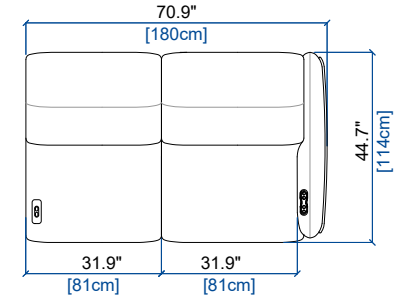

CANAPE 1,5 PLACE (EN 2 PARTIES) - FULL RELAX
1.5-SEAT SOFA (IN 2 PARTS) - FULL RELAX
SOFÁ 1,5 PLAZAS (EN 2 PARTES) - FULL RELAX

height: 28.3"/38.6" [72/98 cm]
seat height: 17.2" [44 cm]
arm width: 7.1" [18 cm]

FAUTEUIL - FULL RELAX
ARMCHAIR - FULL RELAX
SILLÓN - FULL RELAX

height: 28.3"/38.6" [72/98 cm]
seat height: 17.2" [44 cm]
arm width: 7.1" [18 cm]

POUF
OTTOMAN
PUF

seat height: 17.2" [44 cm]

OPALE - FULL RELAX

height: 28.3\"/>

62 BATARD 2.5 PL. ACC. DROIT (EN 2 PARTIES) - FULL RELAX
2.5-SEAT 1-ARM UNIT RIGHT ARM. (IN 2 PARTS) - FULL RELAX
BATARD 2.5 PL. APOY. DER. (EN 2 PARTES) - FULL RELAX

height: 28.3\"/>

27 BATARD 2 PL. ACC. GAUCHE (EN 2 PARTIES) - FULL RELAX
2-SEAT 1-ARM UNIT LEFT ARM. (IN 2 PARTS) - FULL RELAX
BATARD 2 PL. APOY. IZQU. (EN 2 PARTES) - FULL RELAX

height: 28.3\"/>

26 BATARD 2 PL. ACC. DROITE (EN 2 PARTIES) - FULL RELAX
2-SEAT 1-ARM UNIT RIGHT ARM. (IN 2 PARTS) - FULL RELAX
BATARD 2 PL. APOY. DER. (EN 2 PARTES) - FULL RELAX

height: 28.3\"/>

151 BATARD 1.5 PL. ACC. GAUCHE (EN 2 PARTIES) - FULL RELAX
1.5-SEAT 1-ARM UNIT LEFT ARM. (IN 2 PARTS) - FULL RELAX
BATARD 1.5 PL. APOY. IZQ. (EN 2 PARTES) - FULL RELAX