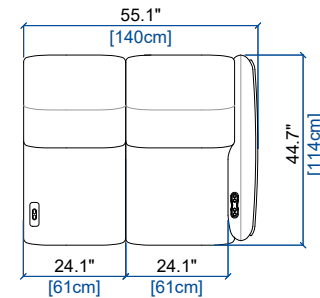

CANAPE 1,5 PLACE (EN 2 PARTIES) - FULL RELAX
1.5-SEAT SOFA (IN 2 PARTS) - FULL RELAX
SOFÁ 1,5 PLAZAS (EN 2 PARTES) - FULL RELAX

height: 28.3"/38.6" [72/98 cm]
seat height: 17.2" [44 cm]
arm width: 7.1" [18 cm]

height: 28.3\"/>

26 BATARD 2 PL. ACC. DROITE (EN 2 PARTIES) - FULL RELAX
2-SEAT 1-ARM UNIT RIGHT ARM. (IN 2 PARTS) - FULL RELAX
BATARD 2 PL. APOY. DER. (EN 2 PARTES) - FULL RELAX

height: 28.3\"/>

151 BATARD 1.5 PL. ACC. GAUCHE (EN 2 PARTIES) - FULL RELAX
1.5-SEAT 1-ARM UNIT LEFT ARM. (IN 2 PARTS) - FULL RELAX
BATARD 1.5 PL. APOY. IZQ. (EN 2 PARTES) - FULL RELAX

height: 28.3\"/>

152 BATARD 1.5 PL. ACC. DROIT (EN 2 PARTIES) - FULL RELAX
1.5-SEAT 1-ARM UNIT RIGHT ARM. (IN 2 PARTS) - FULL RELAX
BATARD 1.5 PL. APOY. DER. (EN 2 PARTES) - FULL RELAX

height: 28.3\"/>

51P PETIT BATARD 1.5 PL. ACC. GAUCHE (EN 2 PARTIES) - FULL RELAX
SMALL 1.5-SEAT 1-ARM UNIT LEFT ARM. (IN 2 PARTS) - FULL RELAX
BATARD 1.5 PL. APOY. IZQ. PEQ. (EN 2 PARTES) - FULL RELAX

height: 28.3\"/>

52P PETIT BATARD 1.5 PL. ACC. DROIT (EN 2 PARTIES) - FULL RELAX
SMALL 1.5-SEAT 1-ARM UNIT RIGHT ARM. (IN 2 PARTS) - FULL RELAX
BATARD 1.5 PL. APOY. DER. PEQ. (EN 2 PARTES) - FULL RELAX