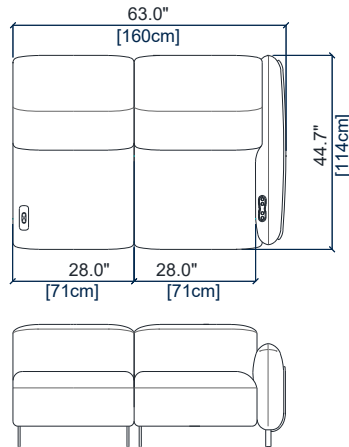

height: 28.3"/38.6" [72/98 cm]  
seat height: 17.2" [44 cm]  
arm width: 7.1" [18 cm]

26

BATARD 2 PL.ACC.DROIT (EN 2 PARTIES) – FULL RELAX  
2-SEAT 1-ARM UNIT RIGHT ARM.(IN 2 PARTS) – FULL RELAX  
BATARD 2 PL.APOY.DER. (EN 2 PARTES) – FULL RELAX

height: 28.3"/38.6" [72/98 cm]  
seat height: 17.2" [44 cm]  
arm width: 7.1" [18 cm]

151

BATARD 1,5 PL.ACC.GAUCHE (EN 2 PARTIES) – FULL RELAX  
1,5-SEAT 1-ARM UNIT LEFT ARM.(IN 2 PARTS) – FULL RELAX  
BATARD 1,5 PL.APOY.IZQ. (EN 2 PARTES) – FULL RELAX

height: 28.3"/38.6" [72/98 cm]  
seat height: 17.2" [44 cm]  
arm width: 7.1" [18 cm]

152

BATARD 1,5 PL.ACC.DROIT (EN 2 PARTIES) – FULL RELAX  
1,5-SEAT 1-ARM UNIT RIGHT ARM.(IN 2 PARTS) – FULL RELAX  
BATARD 1,5 PL.APOY.DER. (EN 2 PARTES) – FULL RELAX

height: 28.3"/38.6" [72/98 cm]  
seat height: 17.2" [44 cm]  
arm width: 7.1" [18 cm]