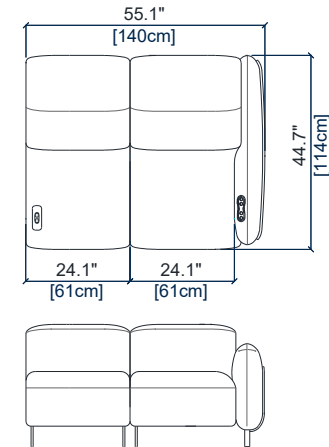

height: 28.3"/38.6" [72/98 cm]  
seat height: 17.2" [44 cm]  
arm width: 7.1" [18 cm]

152

BATARD 1,5 PL.ACC.DROIT (EN 2 PARTIES) – FULL RELAX  
1,5-SEAT 1-ARM UNIT RIGHT ARM.(IN 2 PARTS) – FULL RELAX  
BATARD 1,5 PL.APOY.DER. (EN 2 PARTES) – FULL RELAX

height: 28.3"/38.6" [72/98 cm]  
seat height: 17.2" [44 cm]  
arm width: 7.1" [18 cm]

51P

PETIT BATARD 1,5 PL.ACC.GAUCHE (EN 2 PARTIES) – FULL RELAX  
SMALL 1,5-SEAT 1-ARM UNIT LEFT ARM.(IN 2 PARTS) – FULL RELAX  
BATARD 1,5 PL.APOY.IZQ.PEQ. (EN 2 PARTES) – FULL RELAX

height: 28.3"/38.6" [72/98 cm]  
seat height: 17.2" [44 cm]  
arm width: 7.1" [18 cm]

52P

PETIT BATARD 1,5 PL.ACC.DROIT (EN 2 PARTIES) – FULL RELAX  
SMALL 1,5-SEAT 1-ARM UNIT RIGHT ARM.(IN 2 PARTS) – FULL RELAX  
BATARD 1,5 PL.APOY.DER.PEQ. (EN 2 PARTES) – FULL RELAX

height: 28.3"/38.6" [72/98 cm]  
seat height: 17.2" [44 cm]  
arm width: 7.1" [18 cm]