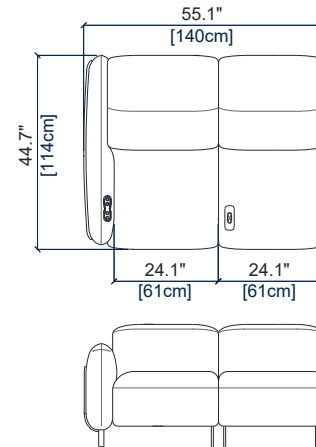

height: 28.3"/38.6" [72/98 cm]  
seat height: 17.2" [44 cm]  
arm width: 7.1" [18 cm]

151

BATARD 1,5 PL.ACC.GAUCHE (EN 2 PARTIES) – FULL RELAX  
1,5-SEAT 1-ARM UNIT LEFT ARM.(IN 2 PARTS) – FULL RELAX  
BATARD 1,5 PL.APOY.IZQ. (EN 2 PARTES) – FULL RELAX

height: 28.3"/38.6" [72/98 cm]  
seat height: 17.2" [44 cm]  
arm width: 7.1" [18 cm]

152

BATARD 1,5 PL.ACC.DROIT (EN 2 PARTIES) – FULL RELAX  
1,5-SEAT 1-ARM UNIT RIGHT ARM.(IN 2 PARTS) – FULL RELAX  
BATARD 1,5 PL.APOY.DER. (EN 2 PARTES) – FULL RELAX

height: 28.3"/38.6" [72/98 cm]  
seat height: 17.2" [44 cm]  
arm width: 7.1" [18 cm]

51P

PETIT BATARD 1,5 PL.ACC.GAUCHE (EN 2 PARTIES) – FULL RELAX  
SMALL 1,5-SEAT 1-ARM UNIT LEFT ARM.(IN 2 PARTS) – FULL RELAX  
BATARD 1,5 PL.APOY.IZQ.PEQ. (EN 2 PARTES) – FULL RELAX

height: 28.3"/38.6" [72/98 cm]  
seat height: 17.2" [44 cm]  
arm width: 7.1" [18 cm]