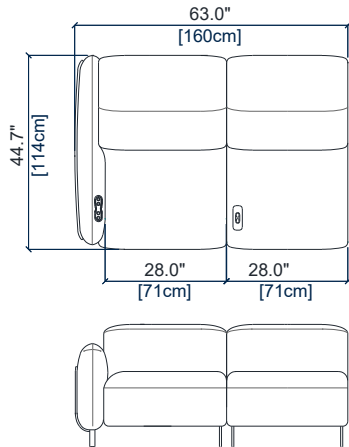

height: 28.3"/38.6" [72/98 cm]  
seat height: 17.2" [44 cm]  
arm width: 7.1" [18 cm]

27

BATARD 2 PL.ACC.GAUCHE (EN 2 PARTIES) – FULL RELAX  
2-SEAT 1-ARM UNIT LEFT ARM.(IN 2 PARTS) – FULL RELAX  
BATARD 2 PL.APOY.IZQ. (EN 2 PARTES) – FULL RELAX

height: 28.3"/38.6" [72/98 cm]  
seat height: 17.2" [44 cm]  
arm width: 7.1" [18 cm]

26

BATARD 2 PL.ACC.DROIT (EN 2 PARTIES) – FULL RELAX  
2-SEAT 1-ARM UNIT RIGHT ARM.(IN 2 PARTS) – FULL RELAX  
BATARD 2 PL.APOY.DER. (EN 2 PARTES) – FULL RELAX

height: 28.3"/38.6" [72/98 cm]  
seat height: 17.2" [44 cm]  
arm width: 7.1" [18 cm]

151

BATARD 1,5 PL.ACC.GAUCHE (EN 2 PARTIES) – FULL RELAX  
1,5-SEAT 1-ARM UNIT LEFT ARM.(IN 2 PARTS) – FULL RELAX  
BATARD 1,5 PL.APOY.IZQ. (EN 2 PARTES) – FULL RELAX

height: 28.3"/38.6" [72/98 cm]  
seat height: 17.2" [44 cm]  
arm width: 7.1" [18 cm]