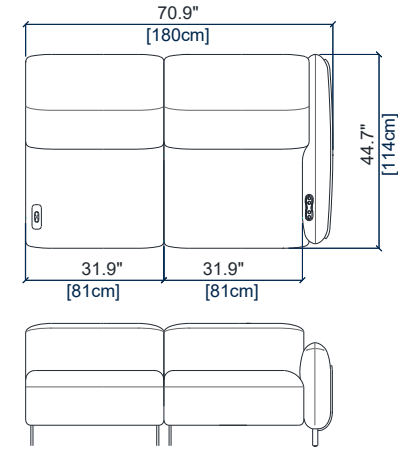

height: 28.3"/38.6" [72/98 cm]  
seat height: 17.2" [44 cm]  
arm width: 7.1" [18 cm]

62

BATARD 2,5 PL.ACC.DROIT (EN 2 PARTIES) – FULL RELAX  
2,5-SEAT 1-ARM UNIT RIGHT ARM.(IN 2 PARTS) – FULL RELAX  
BATARD 2,5 PL.APOY.DER. (EN 2 PARTES) – FULL RELAX

height: 28.3"/38.6" [72/98 cm]  
seat height: 17.2" [44 cm]  
arm width: 7.1" [18 cm]

27

BATARD 2 PL.ACC.GAUCHE (EN 2 PARTIES) – FULL RELAX  
2-SEAT 1-ARM UNIT LEFT ARM.(IN 2 PARTS) – FULL RELAX  
BATARD 2 PL.APOY.IZQ. (EN 2 PARTES) – FULL RELAX

height: 28.3"/38.6" [72/98 cm]  
seat height: 17.2" [44 cm]  
arm width: 7.1" [18 cm]

26

BATARD 2 PL.ACC.DROIT (EN 2 PARTIES) – FULL RELAX  
2-SEAT 1-ARM UNIT RIGHT ARM.(IN 2 PARTS) – FULL RELAX  
BATARD 2 PL.APOY.DER. (EN 2 PARTES) – FULL RELAX

height: 28.3"/38.6" [72/98 cm]  
seat height: 17.2" [44 cm]  
arm width: 7.1" [18 cm]