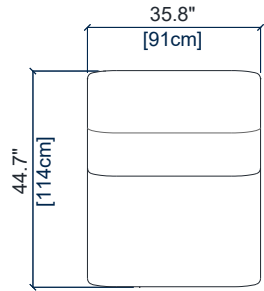

height: 28.3"/38.6" [72/98 cm]
seat height: 17.2" [44 cm]
arm width: 7.1" [18 cm]

29P PETIT BATARD 1 PL. ACC.GAUCHE
SMALL 1-SEAT 1-ARM UNIT LEFT ARM.
PEQUEÑO BATARD 1 PL. APOY.IZQ.

height: 28.3"/38.6" [72/98 cm]
seat height: 17.2" [44 cm]
arm width: 7.1" [18 cm]

28P PETIT BATARD 1 PL. ACC.DROIT
SMALL 1-SEAT 1-ARM UNIT RIGHT ARM.
PEQUEÑO BATARD 1 PL. APOY.DER.

height: 28.3"/38.6" [72/98 cm]
seat height: 17.2" [44 cm]
arm width: 7.1" [18 cm]

29M MINI BATARD 1 PL. ACC.GAUCHE
MINI 1-SEAT 1-ARM UNIT LEFT ARM.
MINI BATARD 1 PL. APOY.IZQU.

height: 28.3"/38.6" [72/98 cm]
seat height: 17.2" [44 cm]
arm width: 7.1" [18 cm]

28M MINI BATARD 1 PL. ACC.DROIT
MINI 1-SEAT 1-ARM UNIT RIGHT ARM.
MINI BATARD 1 PL. APOY.DER.

height: 28.3"/38.6" [72/98 cm]
seat height: 17.2" [44 cm]
arm width: 7.1" [18 cm]

OPALE - DOSSIERS MANUELS

design Maurizio MANZONI

01M MAXI CHAUFFEUSE
MAXI ARMLESS CHAIR
MAXI CHAUFFEUSE

height: 28.3"/38.6" [72/98 cm]
seat height: 17.2" [44 cm]

01 CHAUFFEUSE
ARMLESS CHAIR
CHAUFFEUSE

height: 28.3"/38.6" [72/98 cm]
seat height: 17.2" [44 cm]