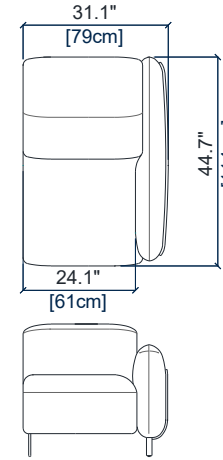

height: 28.3"/38.6" [72/98 cm]
seat height: 17.2" [44 cm]
arm width: 7.1" [18 cm]

152

BATARD 1,5 PL. ACC.DROIT
1,5-SEAT 1-ARM UNIT RIGHT ARMREST
BATARD 1,5 PL. APOY.DERECHO

height: 28.3"/38.6" [72/98 cm]
seat height: 17.2" [44 cm]
arm width: 7.1" [18 cm]

height: 28.3"/38.6" [72/98 cm]
seat height: 17.2" [44 cm]
arm width: 7.1" [18 cm]

29P PETIT BATARD 1 PL. ACC.GAUCHE
SMALL 1-SEAT 1-ARM UNIT LEFT ARM.
PEQUEÑO BATARD 1 PL. APOY.IZQ.

height: 28.3"/38.6" [72/98 cm]
seat height: 17.2" [44 cm]
arm width: 7.1" [18 cm]

28P PETIT BATARD 1 PL. ACC.DROIT
SMALL 1-SEAT 1-ARM UNIT RIGHT ARM.
PEQUEÑO BATARD 1 PL. APOY.DER.

height: 28.3"/38.6" [72/98 cm]
seat height: 17.2" [44 cm]
arm width: 7.1" [18 cm]

29M MINI BATARD 1 PL. ACC.GAUCHE
MINI 1-SEAT 1-ARM UNIT LEFT ARM.
MINI BATARD 1 PL. APOY.IZQU.

height: 28.3"/38.6" [72/98 cm]
seat height: 17.2" [44 cm]
arm width: 7.1" [18 cm]

28M MINI BATARD 1 PL. ACC.DROIT
MINI 1-SEAT 1-ARM UNIT RIGHT ARM.
MINI BATARD 1 PL. APOY.DER.

height: 28.3"/38.6" [72/98 cm]
seat height: 17.2" [44 cm]
arm width: 7.1" [18 cm]