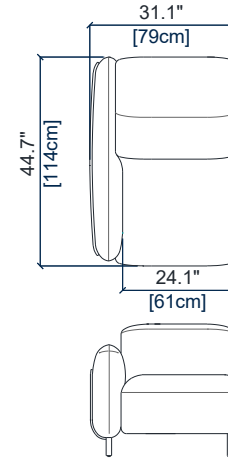

29 BATARD 1 PL. ACC.GAUCHE
1-SEAT 1-ARM UNIT LEFT ARM.
BATARD 1 PL. APOY.IZQUIRDO

height: 28.3"/38.6" [72/98 cm]
seat height: 17.2" [44 cm]
arm width: 7.1" [18 cm]

28 BATARD 1 PL. ACC.DROIT
1-SEAT 1-ARM UNIT RIGHT ARM.
BATARD 1 PL. APOY.DERECHO

height: 28.3"/38.6" [72/98 cm]
seat height: 17.2" [44 cm]
arm width: 7.1" [18 cm]

29P PETIT BATARD 1 PL. ACC.GAUCHE
SMALL 1-SEAT 1-ARM UNIT LEFT ARM.
PEQUEÑO BATARD 1 PL. APOY.IZQ.

height: 28.3"/38.6" [72/98 cm]
seat height: 17.2" [44 cm]
arm width: 7.1" [18 cm]

28P PETIT BATARD 1 PL. ACC.DROIT
SMALL 1-SEAT 1-ARM UNIT RIGHT ARM.
PEQUEÑO BATARD 1 PL. APOY.DER.

height: 28.3"/38.6" [72/98 cm]
seat height: 17.2" [44 cm]
arm width: 7.1" [18 cm]

29M MINI BATARD 1 PL. ACC.GAUCHE
MINI 1-SEAT 1-ARM UNIT LEFT ARM.
MINI BATARD 1 PL. APOY.IZQU.

height: 28.3"/38.6" [72/98 cm]
seat height: 17.2" [44 cm]
arm width: 7.1" [18 cm]

28M MINI BATARD 1 PL. ACC.DROIT
MINI 1-SEAT 1-ARM UNIT RIGHT ARM.
MINI BATARD 1 PL. APOY.DER.

height: 28.3"/38.6" [72/98 cm]
seat height: 17.2" [44 cm]
arm width: 7.1" [18 cm]