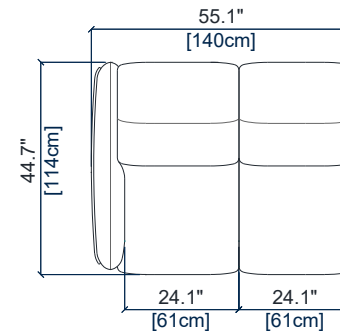

height: 28.3"/38.6" [72/98 cm]
seat height: 17.2" [44 cm]
arm width: 7.1" [18 cm]

27

BATARD 2 PL. ACC.GAUCHE
2-SEAT 1-ARM UNIT LEFT ARMREST
BATARD 2 PL. APOY.IZQUIRDO

height: 28.3"/38.6" [72/98 cm]
seat height: 17.2" [44 cm]
arm width: 7.1" [18 cm]

26

BATARD 2 PL. ACC.DROIT
2-SEAT 1-ARM UNIT RIGHT ARMREST
BATARD 2 PL. APOY.DERECHO

height: 28.3"/38.6" [72/98 cm]
seat height: 17.2" [44 cm]
arm width: 7.1" [18 cm]

151

BATARD 1,5 PL. ACC.GAUCHE
1,5-SEAT 1-ARM UNIT LEFT ARMREST
BATARD 1,5 PL. APOY.IZQUIRDO

height: 28.3"/38.6" [72/98 cm]
seat height: 17.2" [44 cm]
arm width: 7.1" [18 cm]

152

BATARD 1,5 PL. ACC.DROIT
1,5-SEAT 1-ARM UNIT RIGHT ARMREST
BATARD 1,5 PL. APOY.DERECHO

height: 28.3"/38.6" [72/98 cm]
seat height: 17.2" [44 cm]
arm width: 7.1" [18 cm]

51P

PETIT BATARD 1,5 PL. ACC.GAUCHE
SMALL 1,5-SEAT 1-ARM UNIT LEFT ARM.
BATARD 1,5 PL. APOY.IZQ.PEQ.

height: 28.3"/38.6" [72/98 cm]
seat height: 17.2" [44 cm]
arm width: 7.1" [18 cm]

52P

PETIT BATARD 1,5 PL. ACC.DROIT
SMALL 1,5-SEAT 1-ARM UNIT RIGHT ARM.
BATARD 1,5 PL. APOY.DER.PEQ.