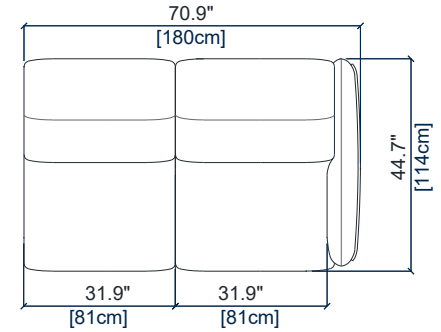

CANAPE 2 PLACES
2-SEAT SOFA
SOFA 2 PLAZAS

height: 28.3"/38.6" [72/98 cm]
seat height: 17.2" [44 cm]
arm width: 7.1" [18 cm]

CANAPE 1,5 PLACE
1,5-SEAT SOFA
SOFA 1,5 PLAZA

height: 28.3"/38.6" [72/98 cm]
seat height: 17.2" [44 cm]
arm width: 7.1" [18 cm]

63

BATARD 2,5 PL. ACC.GAUCHE
2,5-SEAT 1-ARM UNIT LEFT ARMREST
BATARD 2,5 PL. APOY.IZQUIRDO

height: 28.3"/38.6" [72/98 cm]
seat height: 17.2" [44 cm]
arm width: 7.1" [18 cm]

62

BATARD 2,5 PL. ACC.DROIT
2,5-SEAT 1-ARM UNIT RIGHT ARMREST
BATARD 2,5 PL. APOY.DERECHO

height: 28.3"/38.6" [72/98 cm]
seat height: 17.2" [44 cm]
arm width: 7.1" [18 cm]

27

BATARD 2 PL. ACC.GAUCHE
2-SEAT 1-ARM UNIT LEFT ARMREST
BATARD 2 PL. APOY.IZQUIRDO

height: 28.3"/38.6" [72/98 cm]
seat height: 17.2" [44 cm]
arm width: 7.1" [18 cm]

26

BATARD 2 PL. ACC.DROIT
2-SEAT 1-ARM UNIT RIGHT ARMREST
BATARD 2 PL. APOY.DERECHO

height: 28.3"/38.6" [72/98 cm]
seat height: 17.2" [44 cm]
arm width: 7.1" [18 cm]

151

BATARD 1,5 PL. ACC.GAUCHE
1,5-SEAT 1-ARM UNIT LEFT ARMREST
BATARD 1,5 PL. APOY.IZQUIRDO