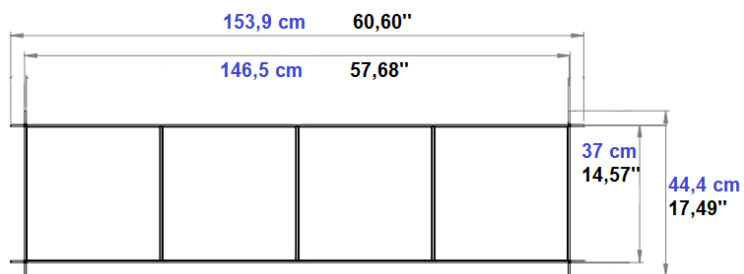

design Fabrice Berrux

Console haute – High console – Console alta

L. 146,5 x H. 75 x P. 37 cm / L. 57,68" x H. 29,53" x D. 14,57"