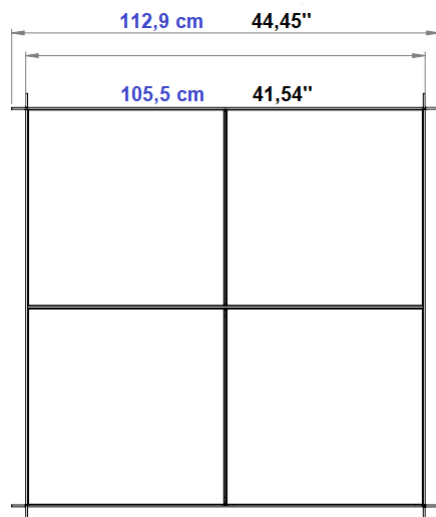

design Fabrice Berrux

Table basse – Cocktail table – Mesa de centro

L. 105,5 x H. 30 x P. 105,5 cm / L. 41,54" x H. 11,82" x D. 41,54"