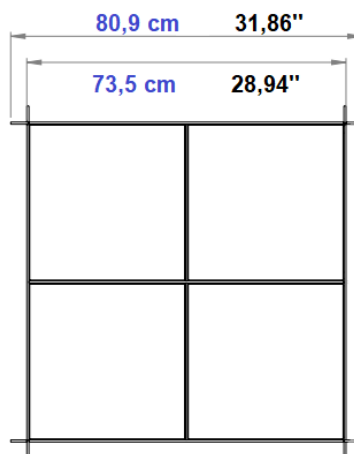

Bout de canapé – End table – Mesa de rincón

L. 73,5 x H. 30 x P. 73,5 cm / L. 28,94" x H. 11,82" x D. 28,94"