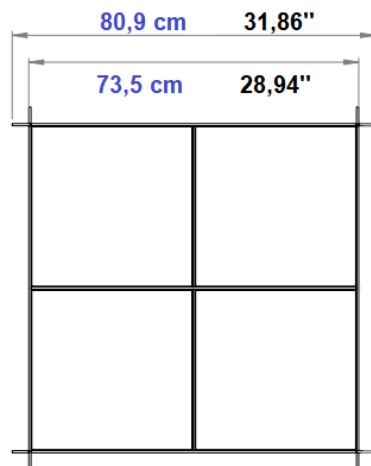

Collection CHECKER

design Fabrice Berrux

rochebobo
PARIS

Dimensions / size/ Medidas

L. 73,5 x H. 30 x P. 73,5 cm / L. 28,94" x H. 11,82" x D. 28,94"

Bout de canapé avec structure en acier chrome kunzite, chrome noir ou argent patiné avec plateaux en verre rayé transparent ou fumé.

End table with steel structure in chrome kunzite, black chrome or silver patina with striped transparent or smoked glass tops.

Mesa de rincón con estructura de acero cromo kunzite, cromo negro o plata patinada con tapas de vidrio rayado transparente o ahumado.