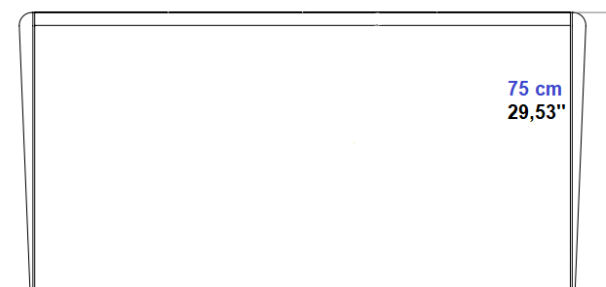

Collection CHECKER

design Fabrice Berrux

rochebobo
PARIS

Dimensions / size / Medidas

L. 146,5 x H. 75 x P. 37 cm / L. 57,68" x H. 29,53" x D. 14,57"

Console haute avec structure en acier chrome kunzite, chrome noir ou argent patiné avec plateaux en verre rayé transparent ou fumé.

High console with steel structure in chrome kunzite, black chrome or silver patina with striped transparent or smoked glass tops.

Console alta con estructura de acero cromo kunzite, cromo negro o plata patinada con tapas de vidrio rayado transparente o ahumado.

DA508