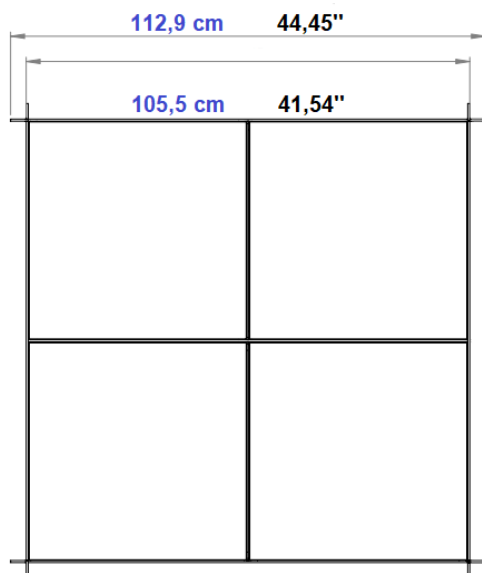

Collection CHECKER

design Fabrice Berrux

rochebobo
PARIS

Dimensions / size/ Medidas

L. 105,5 x H. 30 x P. 105,5 cm / L. 41,54" x H. 11,82" x D. 41,54"

Table basse avec structure en acier chrome kunzite, chrome noir ou argent patiné avec plateaux en verre rayé transparent ou fumé.

Cocktail table with steel structure in chrome kunzite, black chrome or silver patina with striped transparent or smoked glass tops.

Mesa de centro con estructura de acero cromo kunzite, cromo negro o plata patinada con tapas de vidrio rayado transparente o ahumado.