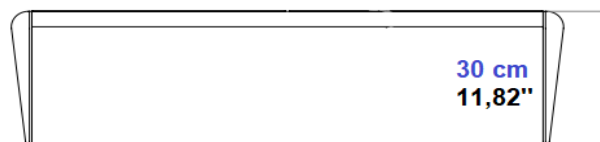

Collection CHECKER

design Fabrice Berrux

rochebobo
PARIS

Dimensions / size/ Medidas

L. 105,5 x H. 30 x P. 105,5 cm / L. 41,54" x H. 11,82" x D. 41,54"

Table basse avec structure en acier chrome kunzite, chrome noir ou argent patiné avec plateaux en verre rayé transparent ou fumé.

Cocktail table with steel structure in chrome kunzite, black chrome or silver patina with striped transparent or smoked glass tops.

Mesa de centro con estructura de acero cromo kunzite, cromo negro o plata patinada con tapas de vidrio rayado transparente o ahumado.