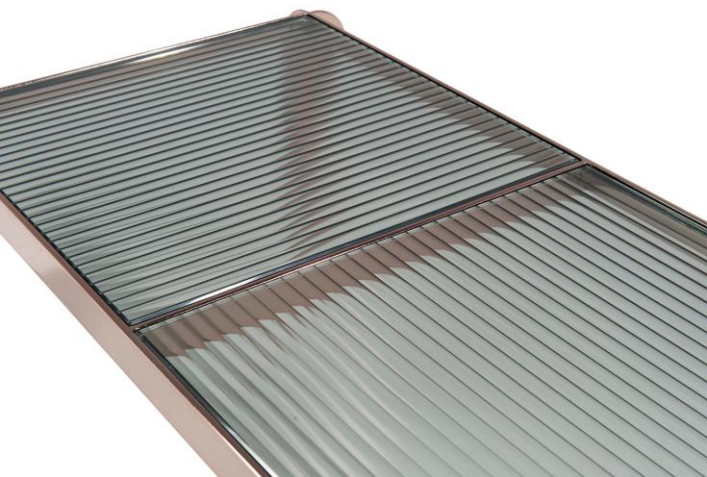

Collection CHECKER

design Fabrice Berrux

rochebobo
PARIS

Dimensions / size / Medidas

L. 146,5 x H. 75 x P. 37 cm / L. 57,68" x H. 29,53" x D. 14,57"

Console haute avec structure en acier chrome kunzite, chrome noir ou argent patiné avec plateaux en verre rayé transparent ou fumé.

High console with steel structure in chrome kunzite, black chrome or silver patina with striped transparent or smoked glass tops.

Console alta con estructura de acero cromo kunzite, cromo negro o plata patinada con tapas de vidrio rayado transparente o ahumado.

DA508