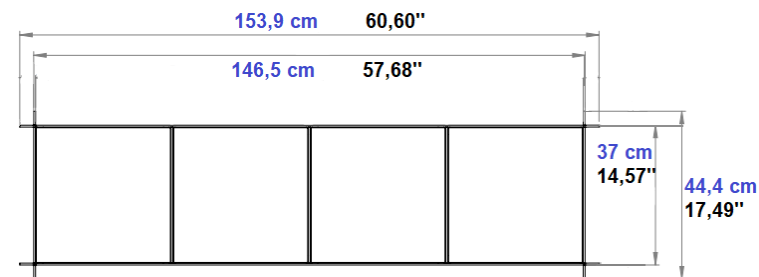

Collection CHECKER

design Fabrice Berrux

rochebobo
PARIS

Dimensions / size / Medidas

L. 146,5 x H. 75 x P. 37 cm / L. 57,68" x H. 29,53" x D. 14,57"

Console haute avec structure en acier chrome kunzite, chrome noir ou argent patiné avec plateaux en verre rayé transparent ou fumé.

High console with steel structure in chrome kunzite, black chrome or silver patina with striped transparent or smoked glass tops.

Console alta con estructura de acero cromo kunzite, cromo negro o plata patinada con tapas de vidrio rayado transparente o ahumado.

DA508