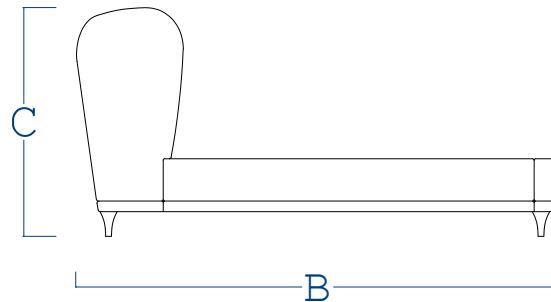

GLOBE TROTTER - MONTGOLFIERE LIT / BED / CAMA

design Marcel WANDERS

rochebobo
PARIS

TAILLES DISPONIBLES / SIZES AVAILABLE / MEDIDAS DISPONIBLES

COD	COUCHAGE	A	B	C	Dimensions Intérieures cadre de lit	
					D	E
MG11	140 x 200	190	255	125	141	201
MG10	160 x 200	210	255	125	161	201
MG09	180 x 200	230	255	125	181	201
MG12	QUEEN 153 x 203	203	258	125	156	206
MG13	KING 193 x 203	245	258	125	196	206
MG14	BANC	183	52	41		