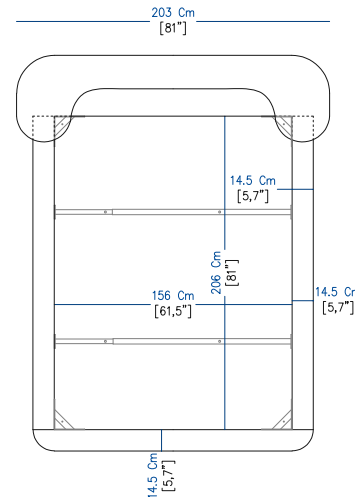

GLOBE TROTTER - MONTGOLFIERE LIT / BED / CAMA

design Marcel WANDERS

rochebobo
PARIS

TAILLES DISPONIBLES / SIZES AVAILABLE / MEDIDAS DISPONIBLES

COD	COUCHAGE	A	B	C	Dimensions Intérieures cadre de lit	
					D	E
MG11	140 x 200	190	255	125	141	201
MG10	160 x 200	210	255	125	161	201
MG09	180 x 200	230	255	125	181	201
MG12	QUEEN 153 x 203	203	258	125	156	206
MG13	KING 193 x 203	245	258	125	196	206
MG14	BANC	183	52	41		

GLOBE TROTTER - MONTGOLFIERE LIT / BED / CAMA

design Marcel WANDERS

rochebobois
PARIS

MG11 - LIT (POUR COUCHAGE 140X200 cm)
MG11 - BED (FOR MATTRESS 140X200 cm)
MG11 - CAMA (PARA COLCHON 140X200 cm)

MG10 - LIT (POUR COUCHAGE 160X200 cm)
MG10 - BED (FOR MATTRESS 160X200 cm)
MG10 - CAMA (PARA COLCHON 160X200 cm)

MG09 - LIT (POUR COUCHAGE 180X200 cm)
MG09 - BED (FOR MATTRESS 180X200 cm)
MG09 - CAMA (PARA COLCHON 180X200 cm)

GLOBE TROTTER - MONTGOLFIERE LIT / BED / CAMA

design Marcel WANDERS

rochebobois
PARIS

MG13 - LIT (POUR COUCHAGE KING SIZE)
MG13 - BED (FOR MATTRESS KING SIZE)
MG13 - CAMA (PARA COLCHON KING SIZE)