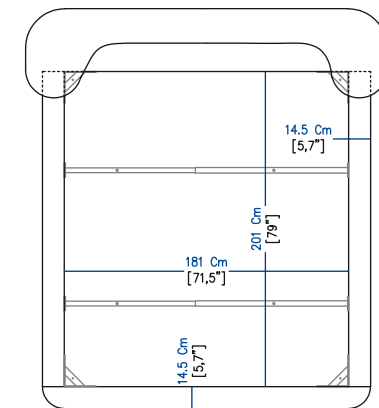

GLOBE TROTTER - MONTGOLFIERE LIT / BED / CAMA

design Marcel WANDERS

rochebobo
PARIS

TAILLES DISPONIBLES / SIZES AVAILABLE / MEDIDAS DISPONIBLES

COD	COUCHAGE	A	B	C	Dimensions Intérieures cadre de lit	
					D	E
MG11	140 x 200	190	255	125	141	201
MG10	160 x 200	210	255	125	161	201
MG09	180 x 200	230	255	125	181	201
MG12	QUEEN 153 x 203	203	258	125	156	206
MG13	KING 193 x 203	245	258	125	196	206
MG14	BANC	183	52	41		

GLOBE TROTTER - MONTGOLFIERE LIT / BED / CAMA

design Marcel WANDERS

rochebobois
PARIS

MG11 - LIT (POUR COUCHAGE 140X200 cm)
MG11 - BED (FOR MATTRESS 140X200 cm)
MG11 - CAMA (PARA COLCHON 140X200 cm)

MG10 - LIT (POUR COUCHAGE 160X200 cm)
MG10 - BED (FOR MATTRESS 160X200 cm)
MG10 - CAMA (PARA COLCHON 160X200 cm)