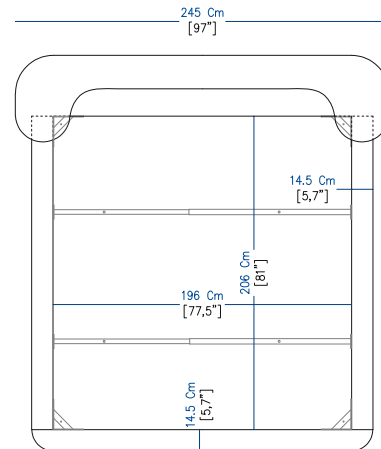

GLOBE TROTTER - MONTGOLFIERE LIT / BED / CAMA

design Marcel WANDERS

rochebobo
PARIS

TAILLES DISPONIBLES / SIZES AVAILABLE / MEDIDAS DISPONIBLES

COD	COUCHAGE	A	B	C	Dimensions Intérieures cadre de lit	
					D	E
MG11	140 x 200	190	255	125	141	201
MG10	160 x 200	210	255	125	161	201
MG09	180 x 200	230	255	125	181	201
MG12	QUEEN 153 x 203	203	258	125	156	206
MG13	KING 193 x 203	245	258	125	196	206
MG14	BANC	183	52	41		

GLOBE TROTTER - MONTGOLFIERE LIT / BED / CAMA

design Marcel WANDERS

rochebobois
PARIS

MG11 - LIT (POUR COUCHAGE 140X200 cm)
MG11 - BED (FOR MATTRESS 140X200 cm)
MG11 - CAMA (PARA COLCHON 140X200 cm)

MG10 - LIT (POUR COUCHAGE 160X200 cm)
MG10 - BED (FOR MATTRESS 160X200 cm)
MG10 - CAMA (PARA COLCHON 160X200 cm)

MG09 - LIT (POUR COUCHAGE 180X200 cm)
MG09 - BED (FOR MATTRESS 180X200 cm)
MG09 - CAMA (PARA COLCHON 180X200 cm)

GLOBE TROTTER - MONTGOLFIERE LIT / BED / CAMA

design Marcel WANDERS

rochebobois
PARIS

MG13 - LIT (POUR COUCHAGE KING SIZE)
MG13 - BED (FOR MATTRESS KING SIZE)
MG13 - CAMA (PARA COLCHON KING SIZE)