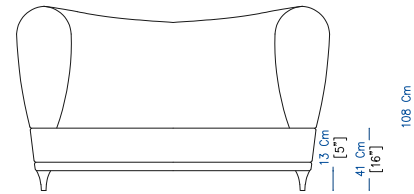

GLOBE TROTTER - MONTGOLFIERE LIT / BED / CAMA

design Marcel WANDERS

rochebobo
PARIS

TAILLES DISPONIBLES / SIZES AVAILABLE / MEDIDAS DISPONIBLES

COD	COUCHAGE	A	B	C	Dimensions Intérieures cadre de lit	
					D	E
MG11	140 x 200	190	255	125	141	201
MG10	160 x 200	210	255	125	161	201
MG09	180 x 200	230	255	125	181	201
MG12	QUEEN 153 x 203	203	258	125	156	206
MG13	KING 193 x 203	245	258	125	196	206
MG14	BANC	183	52	41		

GLOBE TROTTER - MONTGOLFIERE LIT / BED / CAMA

design Marcel WANDERS

rochebobois
PARIS

MG11 - LIT (POUR COUCHAGE 140X200 cm)
MG11 - BED (FOR MATTRESS 140X200 cm)
MG11 - CAMA (PARA COLCHON 140X200 cm)

MG10 - LIT (POUR COUCHAGE 160X200 cm)
MG10 - BED (FOR MATTRESS 160X200 cm)
MG10 - CAMA (PARA COLCHON 160X200 cm)

MG09 - LIT (POUR COUCHAGE 180X200 cm)
MG09 - BED (FOR MATTRESS 180X200 cm)
MG09 - CAMA (PARA COLCHON 180X200 cm)

GLOBE TROTTER - MONTGOLFIERE LIT / BED / CAMA

design Marcel WANDERS

rochebobois
PARIS

MG13 - LIT (POUR COUCHAGE KING SIZE)
MG13 - BED (FOR MATTRESS KING SIZE)
MG13 - CAMA (PARA COLCHON KING SIZE)