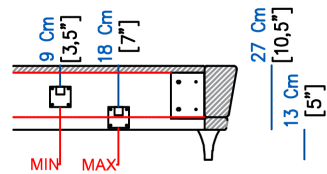

GLOBE TROTTER - MONTGOLFIERE LIT / BED / CAMA

design Marcel WANDERS

rochebobois
PARIS

MG11 - LIT (POUR COUCHAGE 140X200 cm)
MG11 - BED (FOR MATTRESS 140X200 cm)
MG11 - CAMA (PARA COLCHON 140X200 cm)

MG10 - LIT (POUR COUCHAGE 160X200 cm)
MG10 - BED (FOR MATTRESS 160X200 cm)
MG10 - CAMA (PARA COLCHON 160X200 cm)

MG09 - LIT (POUR COUCHAGE 180X200 cm)
MG09 - BED (FOR MATTRESS 180X200 cm)
MG09 - CAMA (PARA COLCHON 180X200 cm)