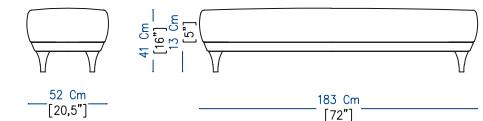

GLOBE TROTTER - MONTGOLFIERE LIT / BED / CAMA

design Marcel WANDERS

rochebobois
PARIS

MG13 - LIT (POUR COUCHAGE KING SIZE)
MG13 - BED (FOR MATTRESS KING SIZE)
MG13 - CAMA (PARA COLCHON KING SIZE)

MG12 - LIT (POUR COUCHAGE QUEEN SIZE)
MG12 - BED (FOR MATTRESS QUEEN SIZE)
MG12 - CAMA (PARA COLCHON QUEEN SIZE)

MG14 - BANC RECTANGULAIRE
MG14 - RECTANGULAR BENCH
MG14 - BANCO RECTANGULAR