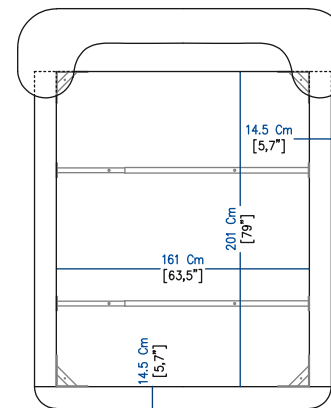

GLOBE TROTTER - MONTGOLFIERE LIT / BED / CAMA

design Marcel WANDERS

rochebobo
PARIS

TAILLES DISPONIBLES / SIZES AVAILABLE / MEDIDAS DISPONIBLES

COD	COUCHAGE	A	B	C	Dimensions Intérieures cadre de lit	
					D	E
MG11	140 x 200	190	255	125	141	201
MG10	160 x 200	210	255	125	161	201
MG09	180 x 200	230	255	125	181	201
MG12	QUEEN 153 x 203	203	258	125	156	206
MG13	KING 193 x 203	245	258	125	196	206
MG14	BANC	183	52	41		

GLOBE TROTTER - MONTGOLFIERE LIT / BED / CAMA

design Marcel WANDERS

rochebobois
PARIS

MG11 - LIT (POUR COUCHAGE 140X200 cm)
MG11 - BED (FOR MATTRESS 140X200 cm)
MG11 - CAMA (PARA COLCHON 140X200 cm)

MG10 - LIT (POUR COUCHAGE 160X200 cm)
MG10 - BED (FOR MATTRESS 160X200 cm)
MG10 - CAMA (PARA COLCHON 160X200 cm)

MG09 - LIT (POUR COUCHAGE 180X200 cm)
MG09 - BED (FOR MATTRESS 180X200 cm)
MG09 - CAMA (PARA COLCHON 180X200 cm)

GLOBE TROTTER - MONTGOLFIERE LIT / BED / CAMA

design Marcel WANDERS

rochebobois
PARIS

MG13 - LIT (POUR COUCHAGE KING SIZE)
MG13 - BED (FOR MATTRESS KING SIZE)
MG13 - CAMA (PARA COLCHON KING SIZE)