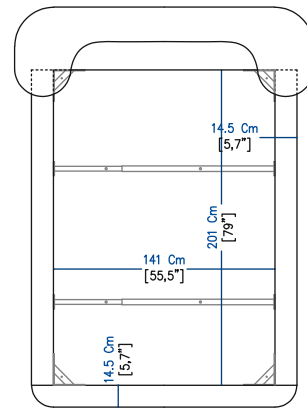

GLOBE TROTTER - MONTGOLFIERE LIT / BED / CAMA

design Marcel WANDERS

rochebobo
PARIS

TAILLES DISPONIBLES / SIZES AVAILABLE / MEDIDAS DISPONIBLES

COD	COUCHAGE	A	B	C	Dimensions Intérieures cadre de lit	
					D	E
MG11	140 x 200	190	255	125	141	201
MG10	160 x 200	210	255	125	161	201
MG09	180 x 200	230	255	125	181	201
MG12	QUEEN 153 x 203	203	258	125	156	206
MG13	KING 193 x 203	245	258	125	196	206
MG14	BANC	183	52	41		

GLOBE TROTTER - MONTGOLFIERE LIT / BED / CAMA

design Marcel WANDERS

rochebobois
PARIS

MG11 - LIT (POUR COUCHAGE 140X200 cm)
MG11 - BED (FOR MATTRESS 140X200 cm)
MG11 - CAMA (PARA COLCHON 140X200 cm)

MG10 - LIT (POUR COUCHAGE 160X200 cm)
MG10 - BED (FOR MATTRESS 160X200 cm)
MG10 - CAMA (PARA COLCHON 160X200 cm)