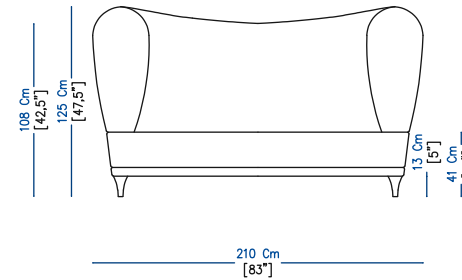

GLOBE TROTTER - MONTGOLFIERE LIT / BED / CAMA

design Marcel WANDERS

rochebobo
PARIS

TAILLES DISPONIBLES / SIZES AVAILABLE / MEDIDAS DISPONIBLES

COD	COUCHAGE	A	B	C	Dimensions Intérieures cadre de lit	
					D	E
MG11	140 x 200	190	255	125	141	201
MG10	160 x 200	210	255	125	161	201
MG09	180 x 200	230	255	125	181	201
MG12	QUEEN 153 x 203	203	258	125	156	206
MG13	KING 193 x 203	245	258	125	196	206
MG14	BANC	183	52	41		

GLOBE TROTTER - MONTGOLFIERE LIT / BED / CAMA

design Marcel WANDERS

rochebobois
PARIS

MG11 - LIT (POUR COUCHAGE 140X200 cm)
MG11 - BED (FOR MATTRESS 140X200 cm)
MG11 - CAMA (PARA COLCHON 140X200 cm)

MG10 - LIT (POUR COUCHAGE 160X200 cm)
MG10 - BED (FOR MATTRESS 160X200 cm)
MG10 - CAMA (PARA COLCHON 160X200 cm)