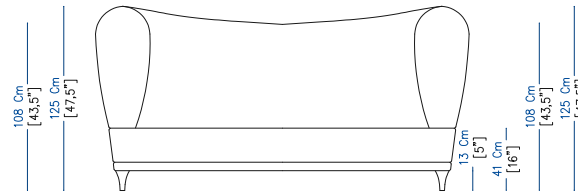

GLOBE TROTTER - MONTGOLFIERE LIT / BED / CAMA

design Marcel WANDERS

rochebobo
PARIS

TAILLES DISPONIBLES / SIZES AVAILABLE / MEDIDAS DISPONIBLES

COD	COUCHAGE	A	B	C	Dimensions Intérieures cadre de lit	
					D	E
MG11	140 x 200	190	255	125	141	201
MG10	160 x 200	210	255	125	161	201
MG09	180 x 200	230	255	125	181	201
MG12	QUEEN 153 x 203	203	258	125	156	206
MG13	KING 193 x 203	245	258	125	196	206
MG14	BANC	183	52	41		

GLOBE TROTTER - MONTGOLFIERE LIT / BED / CAMA

design Marcel WANDERS

rochebobois
PARIS

MG11 - LIT (POUR COUCHAGE 140X200 cm)
MG11 - BED (FOR MATTRESS 140X200 cm)
MG11 - CAMA (PARA COLCHON 140X200 cm)

MG10 - LIT (POUR COUCHAGE 160X200 cm)
MG10 - BED (FOR MATTRESS 160X200 cm)
MG10 - CAMA (PARA COLCHON 160X200 cm)

MG09 - LIT (POUR COUCHAGE 180X200 cm)
MG09 - BED (FOR MATTRESS 180X200 cm)
MG09 - CAMA (PARA COLCHON 180X200 cm)

GLOBE TROTTER - MONTGOLFIERE LIT / BED / CAMA

design Marcel WANDERS

rochebobois
PARIS

MG13 - LIT (POUR COUCHAGE KING SIZE)
MG13 - BED (FOR MATTRESS KING SIZE)
MG13 - CAMA (PARA COLCHON KING SIZE)