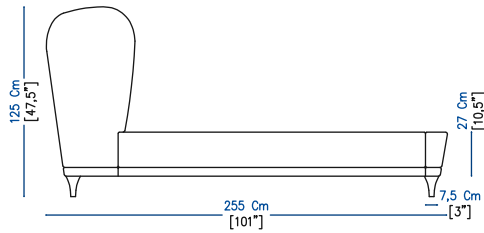

GLOBE TROTTER - MONTGOLFIERE LIT / BED / CAMA

design Marcel WANDERS

rochebobois
PARIS

MG11 - LIT (POUR COUCHAGE 140X200 cm)
MG11 - BED (FOR MATTRESS 140X200 cm)
MG11 - CAMA (PARA COLCHON 140X200 cm)

MG10 - LIT (POUR COUCHAGE 160X200 cm)
MG10 - BED (FOR MATTRESS 160X200 cm)
MG10 - CAMA (PARA COLCHON 160X200 cm)

MG09 - LIT (POUR COUCHAGE 180X200 cm)
MG09 - BED (FOR MATTRESS 180X200 cm)
MG09 - CAMA (PARA COLCHON 180X200 cm)