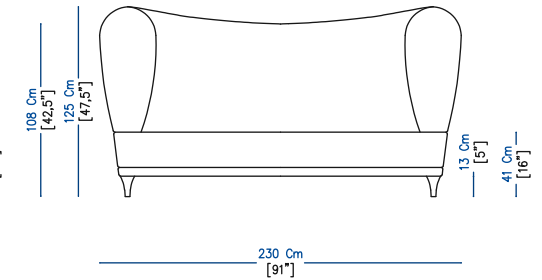

GLOBE TROTTER - MONTGOLFIERE LIT / BED / CAMA

design Marcel WANDERS

rochebobo
PARIS

TAILLES DISPONIBLES / SIZES AVAILABLE / MEDIDAS DISPONIBLES

COD	COUCHAGE	A	B	C	Dimensions Intérieures cadre de lit	
					D	E
MG11	140 x 200	190	255	125	141	201
MG10	160 x 200	210	255	125	161	201
MG09	180 x 200	230	255	125	181	201
MG12	QUEEN 153 x 203	203	258	125	156	206
MG13	KING 193 x 203	245	258	125	196	206
MG14	BANC	183	52	41		

GLOBE TROTTER - MONTGOLFIERE LIT / BED / CAMA

design Marcel WANDERS

rochebobois
PARIS

MG11 - LIT (POUR COUCHAGE 140X200 cm)
MG11 - BED (FOR MATTRESS 140X200 cm)
MG11 - CAMA (PARA COLCHON 140X200 cm)

MG10 - LIT (POUR COUCHAGE 160X200 cm)
MG10 - BED (FOR MATTRESS 160X200 cm)
MG10 - CAMA (PARA COLCHON 160X200 cm)