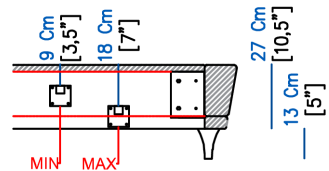

GLOBE TROTTER - MONTGOLFIERE LIT / BED / CAMA

design Marcel WANDERS

rochebobois
PARIS

MG13 - LIT (POUR COUCHAGE KING SIZE)
MG13 - BED (FOR MATTRESS KING SIZE)
MG13 - CAMA (PARA COLCHON KING SIZE)

MG12 - LIT (POUR COUCHAGE QUEEN SIZE)
MG12 - BED (FOR MATTRESS QUEEN SIZE)
MG12 - CAMA (PARA COLCHON QUEEN SIZE)

MG14 - BANC RECTANGULAIRE
MG14 - RECTANGULAR BENCH
MG14 - BANCO RECTANGULAR