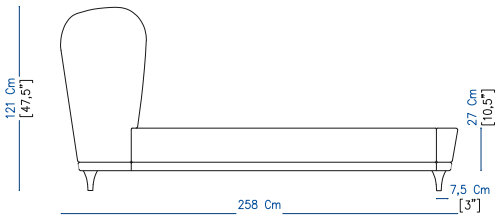

GLOBE TROTTER - MONTGOLFIERE LIT / BED / CAMA

design Marcel WANDERS

rochebobois
PARIS

MG13 - LIT (POUR COUCHAGE KING SIZE)
MG13 - BED (FOR MATTRESS KING SIZE)
MG13 - CAMA (PARA COLCHON KING SIZE)

MG12 - LIT (POUR COUCHAGE QUEEN SIZE)
MG12 - BED (FOR MATTRESS QUEEN SIZE)
MG12 - CAMA (PARA COLCHON QUEEN SIZE)

MG14 - BANC RECTANGULAIRE
MG14 - RECTANGULAR BENCH
MG14 - BANCO RECTANGULAR