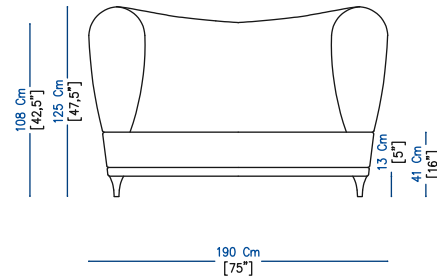

GLOBE TROTTER - MONTGOLFIERE LIT / BED / CAMA

design Marcel WANDERS

rochebobo
PARIS

TAILLES DISPONIBLES / SIZES AVAILABLE / MEDIDAS DISPONIBLES

COD	COUCHAGE	A	B	C	Dimensions Intérieures cadre de lit	
					D	E
MG11	140 x 200	190	255	125	141	201
MG10	160 x 200	210	255	125	161	201
MG09	180 x 200	230	255	125	181	201
MG12	QUEEN 153 x 203	203	258	125	156	206
MG13	KING 193 x 203	245	258	125	196	206
MG14	BANC	183	52	41		

GLOBE TROTTER - MONTGOLFIERE LIT / BED / CAMA

design Marcel WANDERS

rochebobois
PARIS

MG11 - LIT (POUR COUCHAGE 140X200 cm)
MG11 - BED (FOR MATTRESS 140X200 cm)
MG11 - CAMA (PARA COLCHON 140X200 cm)

MG10 - LIT (POUR COUCHAGE 160X200 cm)
MG10 - BED (FOR MATTRESS 160X200 cm)
MG10 - CAMA (PARA COLCHON 160X200 cm)