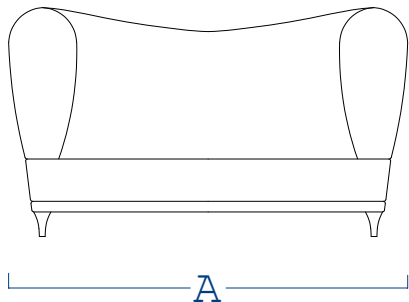

Bancada:

Estructura : Metal

Relleno : Espuma de poliuretano bi-densidad 30-75 kg/m³ y fibras poliéster 200 g/m²

Patas : Metal acabado bronce

OBSERVATIONS / OBSERVATIONS / OBSERVACIONES:

- Fabrication Européenne
- Modèle réalisable dans tous les tissus de la collection ROCHE BOBOIS, à l'exception des tissus très rigides comme les microfibres
- Modèle non réalisable en cuir
- Made in Europe
- Model available in all fabrics from the ROCHE BOBOIS collection, except for stiff fabrics like microfibers
- Model not available in leather
- Fabricación europea
- Modelo disponible en todas las telas de la colección de ROCHE BOBOIS, con excepción de las telas muy rígidas como las microfibras
- Modelo no disponible en piel

GLOBE TROTTER - MONTGOLFIERE LIT / BED / CAMA

design Marcel WANDERS

rochebobo
PARIS

TAILLES DISPONIBLES / SIZES AVAILABLE / MEDIDAS DISPONIBLES

COD	COUCHAGE	A	B	C	Dimensions Intérieures cadre de lit	
					D	E
MG11	140 x 200	190	255	125	141	201
MG10	160 x 200	210	255	125	161	201
MG09	180 x 200	230	255	125	181	201
MG12	QUEEN 153 x 203	203	258	125	156	206
MG13	KING 193 x 203	245	258	125	196	206
MG14	BANC	183	52	41		