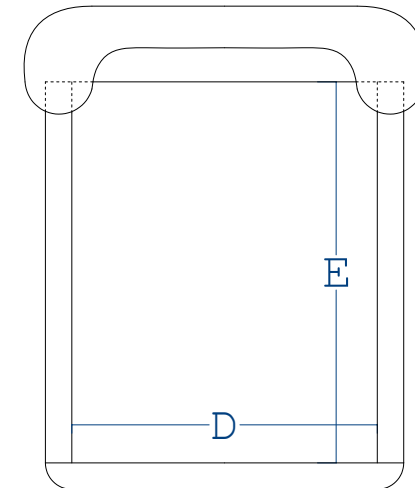

GLOBE TROTTER - MONTGOLFIERE LIT / BED / CAMA

design Marcel WANDERS

rochebobo
PARIS

TAILLES DISPONIBLES / SIZES AVAILABLE / MEDIDAS DISPONIBLES

COD	COUCHAGE	A	B	C	Dimensions Intérieures cadre de lit	
					D	E
MG11	140 x 200	190	255	125	141	201
MG10	160 x 200	210	255	125	161	201
MG09	180 x 200	230	255	125	181	201
MG12	QUEEN 153 x 203	203	258	125	156	206
MG13	KING 193 x 203	245	258	125	196	206
MG14	BANC	183	52	41		