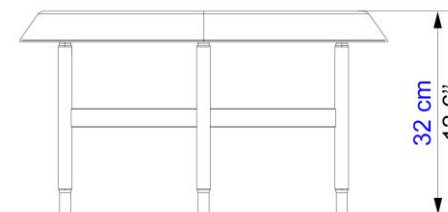

Collection DRUMMER

design Alesio Bassan

rochebobois
PARIS

Collection DRUMMER

rochebobois
PARIS

design Alesio Bassan

Table basse avec plateau en verre moulé texturé (verniss 3 coloris) et 4 pieds en acier laqué Canon de fusil.
Fabrication européenne