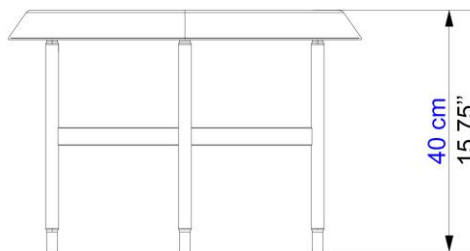

Collection DRUMMER

design Alesio Bassan

rochebobois
PARIS

Collection DRUMMER

rochebobois
PARIS

design Alesio Bassan

Table basse avec plateau en verre moulé texturé (verniss 3 coloris) et 4 pieds en acier laqué Canon de fusil.
Fabrication européenne