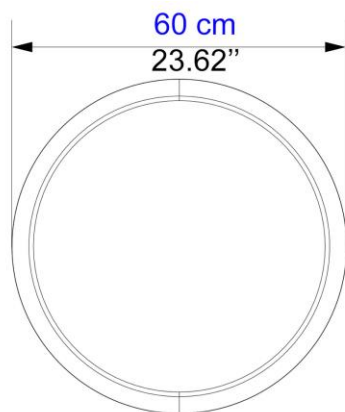

Collection DRUMMER

design Alesio Bassan

rochebobois
PARIS

Collection DRUMMER

rochebobois
PARIS

design Alesio Bassan

Table basse avec plateau en verre moulé texturé (verniss 3 coloris) et 4 pieds en acier laqué Canon de fusil.
Fabrication européenne