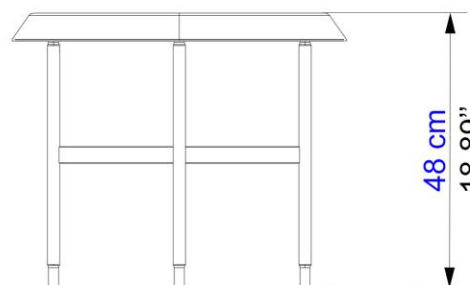

Collection DRUMMER

design Alesio Bassan

rochebobois
PARIS

Collection DRUMMER

rochebobois
PARIS

design Alesio Bassan

Table basse avec plateau en verre moulé texturé (verniss 3 coloris) et 4 pieds en acier laqué Canon de fusil.
Fabrication européenne