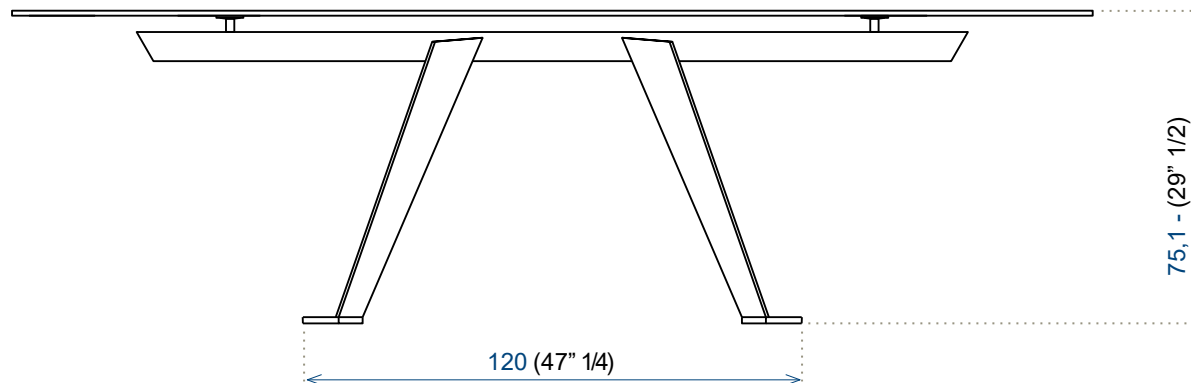

Collection IROISE fixe - fixed - fija

design Andrea CASATI

rochebobo
PARIS

Table repas avec un plateau semi-elliptique et 2 allonges de 40 cm en verre recuit bullé, trempé ép.12 mm. Piètement en acier laque mate époxy et traverse en aluminium laqué (plusieurs coloris). Fabrication européenne.

Dining table with semi-elliptical top and 2 extensions of 40cm in bubble tempered glass, thickness 12 mm. Steel base in matte lacquer finish, and crossbar in lacquered aluminum (several colors available). Manufactured in Europe

Mesa de comedor con sobre semielíptico y 2 extensiones de 40 cm en vidrio martillado, templado de 12 mm de grosor. Patas de acero lacado epoxi mate y travesaño de aluminio lacado (varios colores). Fabricación europea.