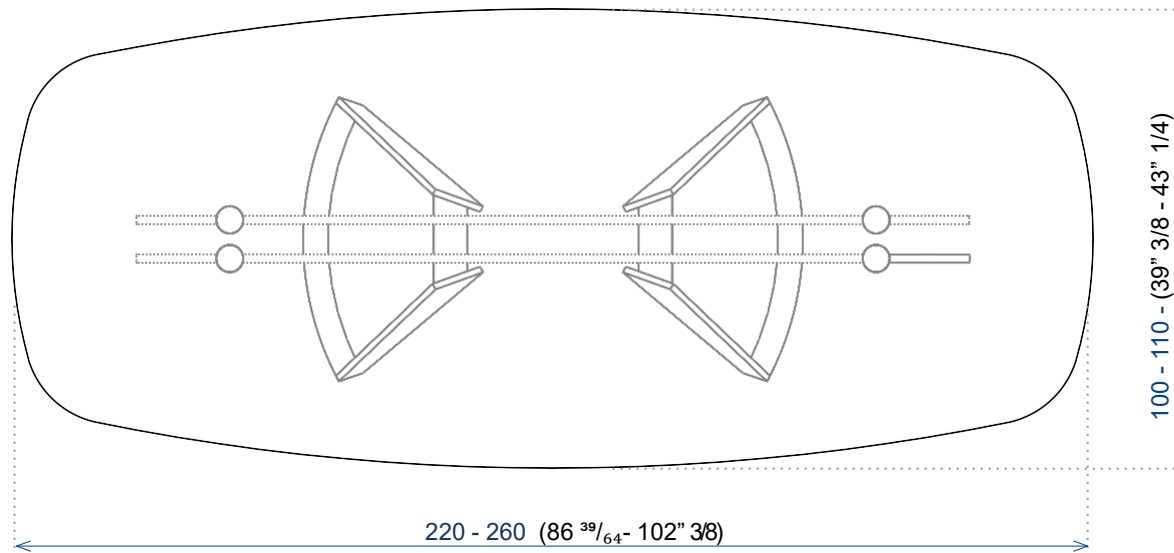

Collection IROISE fixe - fixed - fija

design Andrea CASATI

rochebobo
PARIS

Table repas avec un plateau semi-elliptique et 2 allonges de 40 cm en verre recuit bullé, trempé ép.12 mm. Piètement en acier laque mate époxy et traverse en aluminium laqué (plusieurs coloris). Fabrication européenne.

Dining table with semi-elliptical top and 2 extensions of 40cm in bubble tempered glass, thickness 12 mm. Steel base in matte lacquer finish, and crossbar in lacquered aluminum (several colors available). Manufactured in Europe

Mesa de comedor con sobre semielíptico y 2 extensiones de 40 cm en vidrio martillado, templado de 12 mm de grosor. Patas de acero lacado epoxi mate y travesaño de aluminio lacado (varios colores). Fabricación europea.