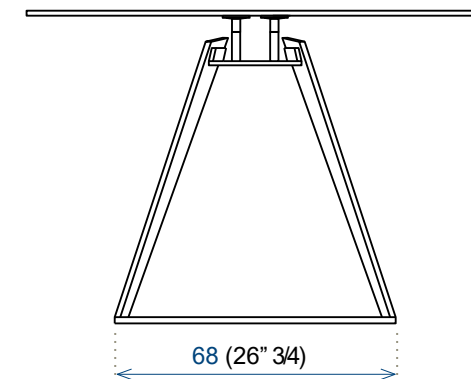

Collection IROISE fixe - fixed - fija

design Andrea CASATI

rochebobo
PARIS

Table repas avec un plateau semi-elliptique et 2 allonges de 40 cm en verre recuit bullé, trempé ép.12 mm. Piètement en acier laque mate époxy et traverse en aluminium laqué (plusieurs coloris). Fabrication européenne.

Dining table with semi-elliptical top and 2 extensions of 40cm in bubble tempered glass, thickness 12 mm. Steel base in matte lacquer finish, and crossbar in lacquered aluminum (several colors available). Manufactured in Europe

Mesa de comedor con sobre semielíptico y 2 extensiones de 40 cm en vidrio martillado, templado de 12 mm de grosor. Patas de acero lacado epoxi mate y travesaño de aluminio lacado (varios colores). Fabricación europea.