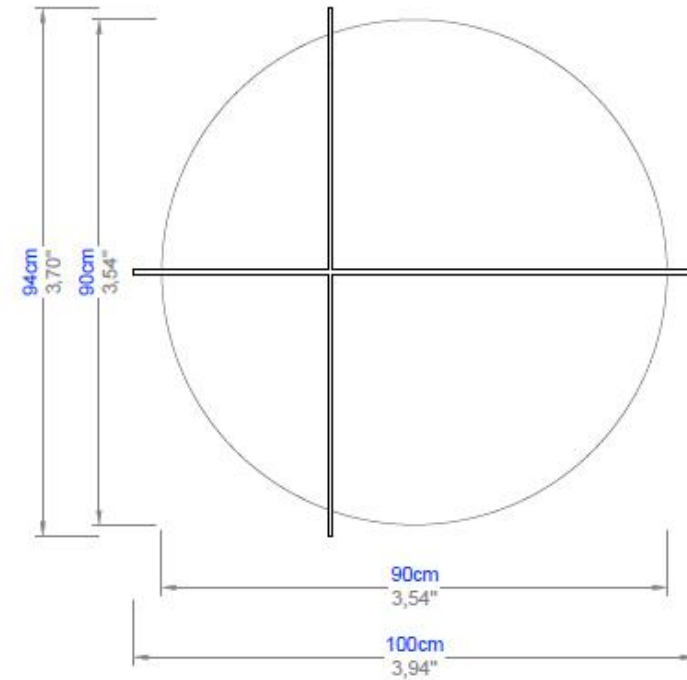

Table basse avec piétement en acier laqué Noir ou Laiton, divisant le plateau en quatre quartiers d'un ou deux marbres au choix.
Fabrication européenne

Cocktail table with steel base in black or brass lacquer, dividing the top into four sections with a choice of one or two marbles.
Manufactured in Europe

Mesa de centro con base en acero lacado negro o latón, dividiendo el sobre en cuatro cuartos de uno o dos mármoles a elección.
Fabricación europea