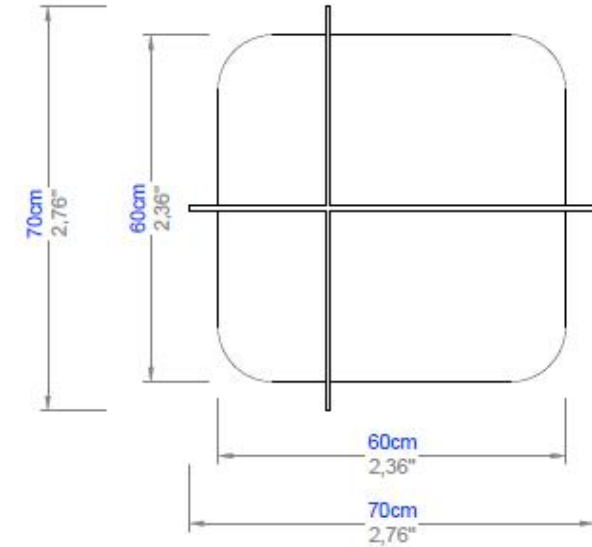

Guéridon avec piétement en acier laqué Noir ou Laiton, divisant le plateau en quatre quartiers d'un ou deux marbres au choix.
Fabrication européenne

Pedestal with steel base in black or brass lacquer, dividing the top into four sections with a choice of one or two marbles.
Manufactured in Europe

Velador con base en acero lacado negro o latón, dividiendo el sobre en cuatro cuartos de uno o dos mármoles a elección.
Fabricación europea