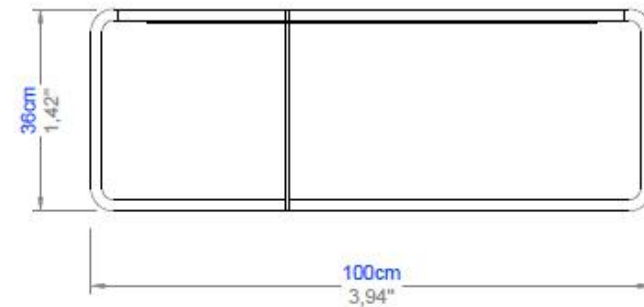

# Collection DOLOMIE

design Efrem Bonacina

**rochebobois**  
PARIS

Table basse avec piétement en acier laqué Noir ou Laiton, divisant le plateau en quatre quartiers d'un ou deux marbres au choix.  
Fabrication européenne

Cocktail table with steel base in black or brass lacquer, dividing the top into four sections with a choice of one or two marbles.  
Manufactured in Europe

Mesa de centro con base en acero lacado negro o latón, dividiendo el sobre en cuatro cuartos de uno o dos mármoles a elección.  
Fabricación europea