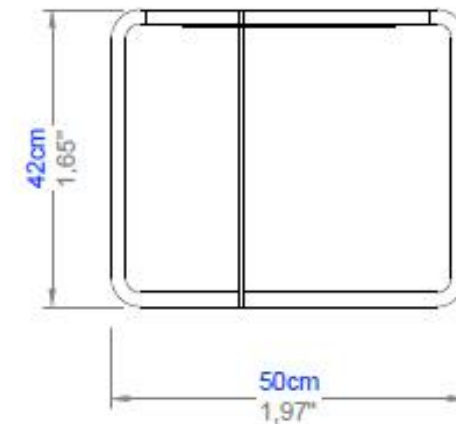

Bout de canapé avec piétement en acier laqué Noir ou Laiton, divisant le plateau en quatre quartiers d'un ou deux marbres au choix.
Fabrication européenne

End table with steel base in black or brass lacquer, dividing the top into four sections with a choice of one or two marbles.
Manufactured in Europe

Mesa de rincón con base en acero lacado negro o latón, dividiendo el sobre en cuatro cuartos de uno o dos mármoles a elección.
Fabricación europea