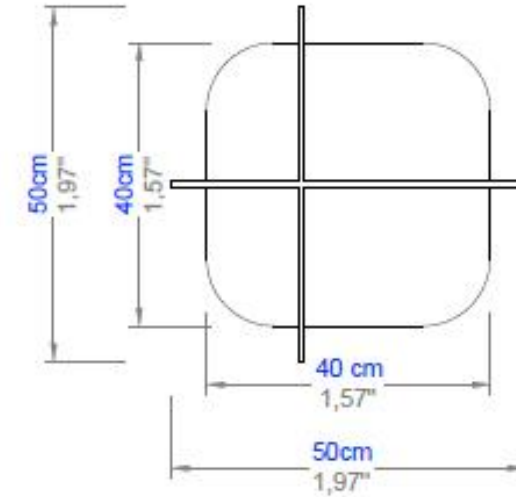

Bout de canapé avec piétement en acier laqué Noir ou Laiton, divisant le plateau en quatre quartiers d'un ou deux marbres au choix.
Fabrication européenne

End table with steel base in black or brass lacquer, dividing the top into four sections with a choice of one or two marbles.
Manufactured in Europe

Mesa de rincón con base en acero lacado negro o latón, dividiendo el sobre en cuatro cuartos de uno o dos mármoles a elección.
Fabricación europea