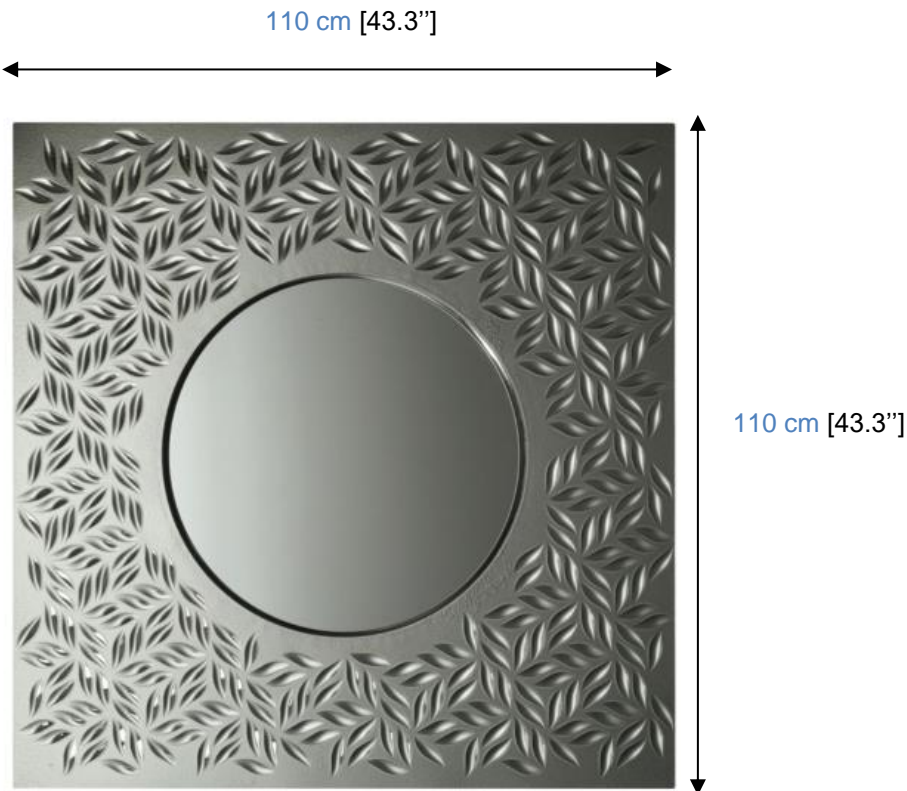

FEELING miroir - mirror - espejo

design Alessio Bassan

rochebobo
PARIS

FEEL 110

Miroir rond encadré par une surface carrée en verre thermo moulé sur un motif feuilles. Finition fumée. Fixation murale.
Fabrication européenne.

FEEL 110

Round mirror framed by a square surface of thermo-molded glass on a leaf pattern. Smoked finish. Wall mounted.
Manufactured in Europe.

FEEL 110

Espejo redondo enmarcado por una superficie cuadrada de vidrio termomoldeado sobre un motivo de hojas. Acabado ahumado. Fijación a la pared.
Fabricación europea.