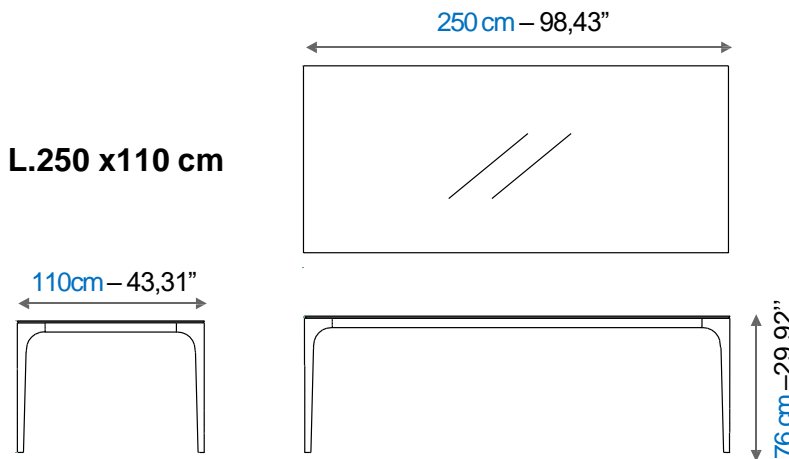

Collection PARAMETRE

rochebobois
PARIS

design Studio Roche Bobois

TU116

Collection PARAMÈTRE

rochebobois
PARIS

design Studio Roche Bobois

Paramètre est un programme de tables de repas ajustables au besoin: la base est composée de pieds fuselés en fonte d'aluminium sur lesquelles se connectent des traverses dont la longueur peut varier de 10 cm en 10 cm. On peut ainsi choisir le format de sa table très précisément. Les plateaux sont disponibles en plusieurs matières : verre laqué, verre imprimé façon bois précieux ou pierre, placage bois, les bases tout dans plusieurs coloris... Au total, une table qui permet de tout faire, ou presque.

Paramètre es un programa de mesas de comedor ajustables a sus necesidades: la base se compone de patas cónicas de aluminio fundido a las que se pueden unir travesaños cuya longitud puede variar de 10 cm a 10 cm. Esto le permite elegir el tamaño de su mesa con mucha precisión. Los sobres están disponibles en varios materiales: cristal lacado, cristal impreso estilo madera o piedra preciosa, chapado de madera, y las bases en varios colores... En definitiva, una mesa que permite hacer casi todo.

Collection PARAMETRE

rochebobois
PARIS

design Studio Roche Bobois

3 dimensions de référence : L. 200 x H. 76 x P. 100 - L. 250 x H. 76 x P. 110 - L. 300 x H. 76 x P. 110 cm,
et possibilité de recoupe sur mesure.
Fabrication européenne.

Collection PARAMETRE

rochebobois
PARIS

design Studio Roche Bobois

L.200 x 100 cm

L.250 x 110 cm

L.300 x 100 cm

Table de repas avec structure en aluminium laqué (plusieurs coloris), plateau rectangulaire en panneaux de fibres de densité moyenne recouvert d'un placage de bois reconstitué, de verre laqué ou imprimé (différents décors).