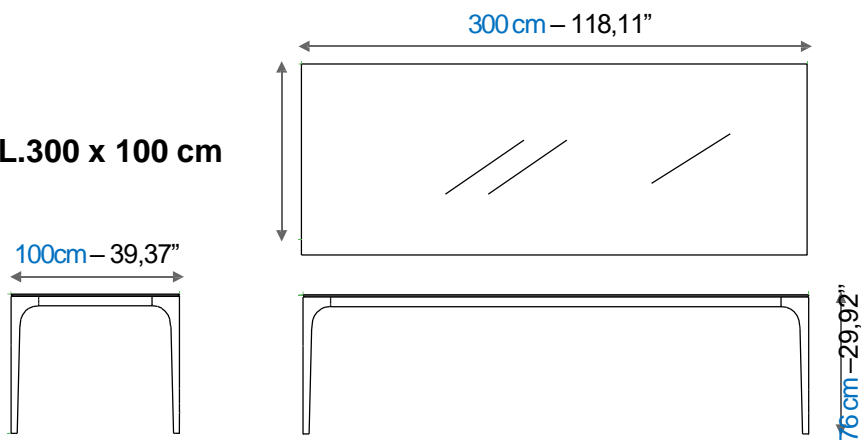

Collection PARAMETRE

rochebobois
PARIS

design Studio Roche Bobois

3 dimensions de référence : L. 200 x H. 76 x P. 100 - L. 250 x H. 76 x P. 110 - L. 300 x H. 76 x P. 110 cm,
et possibilité de recoupe sur mesure.
Fabrication européenne.

Collection PARAMETRE

rochebobois
PARIS

design Studio Roche Bobois

L.200 x 100 cm

L.250 x 110 cm

L.300 x 100 cm

Table de repas avec structure en aluminium laqué (plusieurs coloris), plateau rectangulaire en panneaux de fibres de densité moyenne recouvert d'un placage de bois reconstitué, de verre laqué ou imprimé (différents décors).