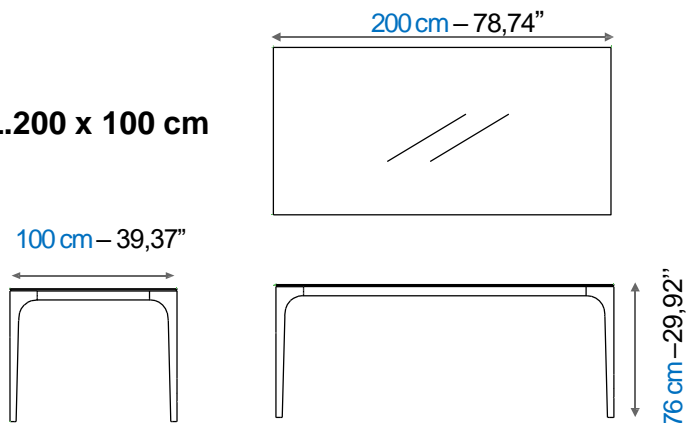

Paramètre es un programa de mesas de comedor ajustables a sus necesidades: la base se compone de patas cónicas de aluminio fundido a las que se pueden unir travesaños cuya longitud puede variar de 10 cm a 10 cm. Esto le permite elegir el tamaño de su mesa con mucha precisión. Los sobres están disponibles en varios materiales: cristal lacado, cristal impreso estilo madera o piedra preciosa, chapado de madera, y las bases en varios colores... En definitiva, una mesa que permite hacer casi todo.

Collection PARAMETRE

rochebobois
PARIS

design Studio Roche Bobois

3 dimensions de référence : L. 200 x H. 76 x P. 100 - L. 250 x H. 76 x P. 110 - L. 300 x H. 76 x P. 110 cm,
et possibilité de recoupe sur mesure.
Fabrication européenne.

Collection PARAMETRE

rochebobois
PARIS

design Studio Roche Bobois

L.200 x 100 cm

L.250 x 110 cm

L.300 x 100 cm

Table de repas avec structure en aluminium laqué (plusieurs coloris), plateau rectangulaire en panneaux de fibres de densité moyenne recouvert d'un placage de bois reconstitué, de verre laqué ou imprimé (différents décors).