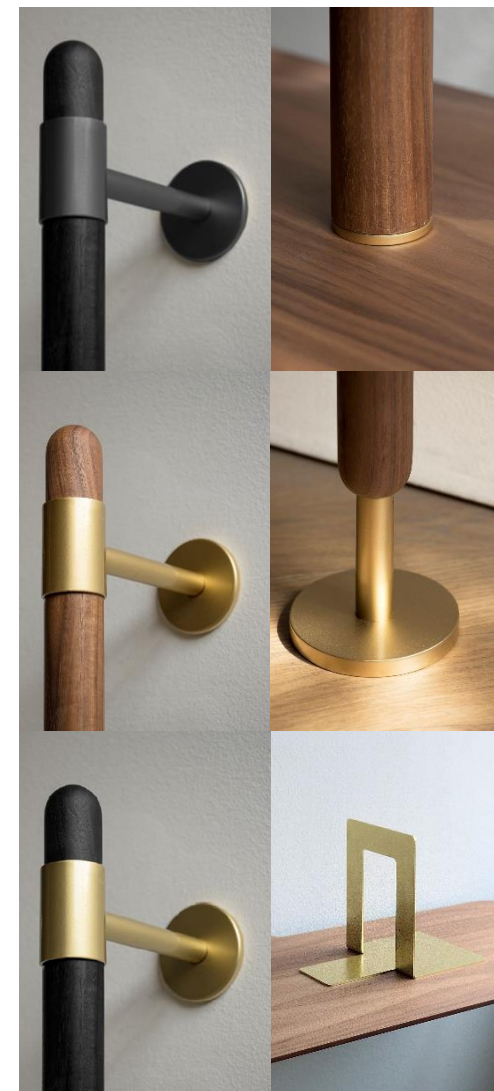

Parte inferior del poste en nogal o fresno negro macizo con pie en acero lacado color latón o antracita.

Serre-livre en acier laqué laiton ou anthracite.

Bookends in brass-lacquered steel or anthracite color.

Sujeta libros de acero lacado latón o antracita.

Élément intermédiaire du mat en noyer ou frêne noir massif .

Medium part of the pole in solid walnut or solid black ash wood.

Elemento intermedio del mástil en nogal o fresno negro macizo.

Pièce de fixation murale en acier laqué coloris laiton ou anthracite et élément haut du mat en noyer ou frêne noir massif.

Wall bracket in lacquered steel in brass color or anthracite color and top element of the pole in solid walnut or solid black ash wood.

Pieza de fijación a pared en acero lacado color latón o antracita y elemento superior del mástil en nogal o fresno negro macizo.

NO645