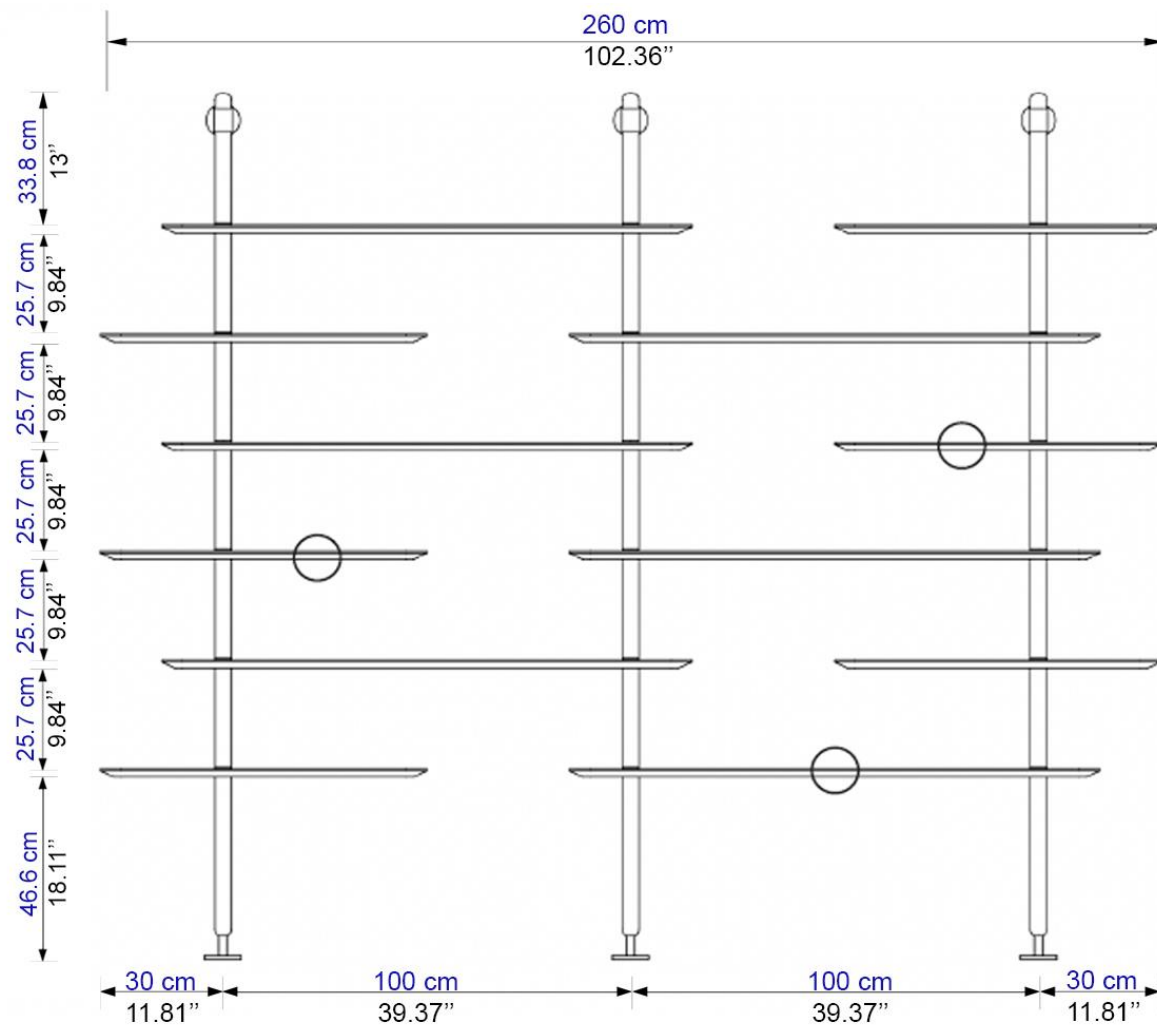

KETCH

design Andrés Martínez

rochebobois
PARIS

- 4 Shelves S Air
- ② Shelves S Fix
- 5 Shelves M
- ① Shelf M Fix