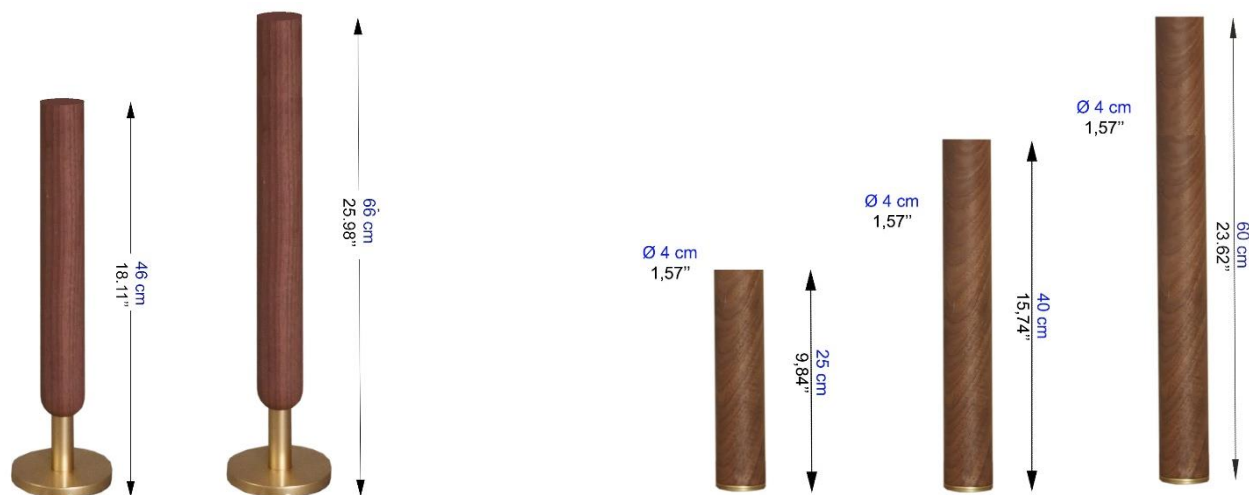

KETCH

design Andrés Martínez

rochebobo
PARIS

Partie basse du mat en noyer ou frêne noir massif avec pied en acier laqué coloris laiton ou anthracite.

Lower part of the pole in solid walnut or solid black ash wood with legs in steel lacquered in brass or anthracite color.

Parte inferior del poste en nogal o fresno negro macizo con pie en acero lacado color latón o antracita.

Serre-livre en acier laqué laiton ou anthracite.

Bookends in brass-lacquered steel or anthracite color.

Sujeta libros de acero lacado latón o antracita.

Élément intermédiaire du mat en noyer ou frêne noir massif .

Medium part of the pole in solid walnut or solid black ash wood.

Elemento intermedio del mástil en nogal o fresno negro macizo.

Pièce de fixation murale en acier laqué coloris laiton ou anthracite et élément haut du mat en noyer ou frêne noir massif.

Wall bracket in lacquered steel in brass color or anthracite color and top element of the pole in solid walnut or solid black ash wood.

Pieza de fijación a pared en acero lacado color latón o antracita y elemento superior del mástil en nogal o fresno negro macizo.