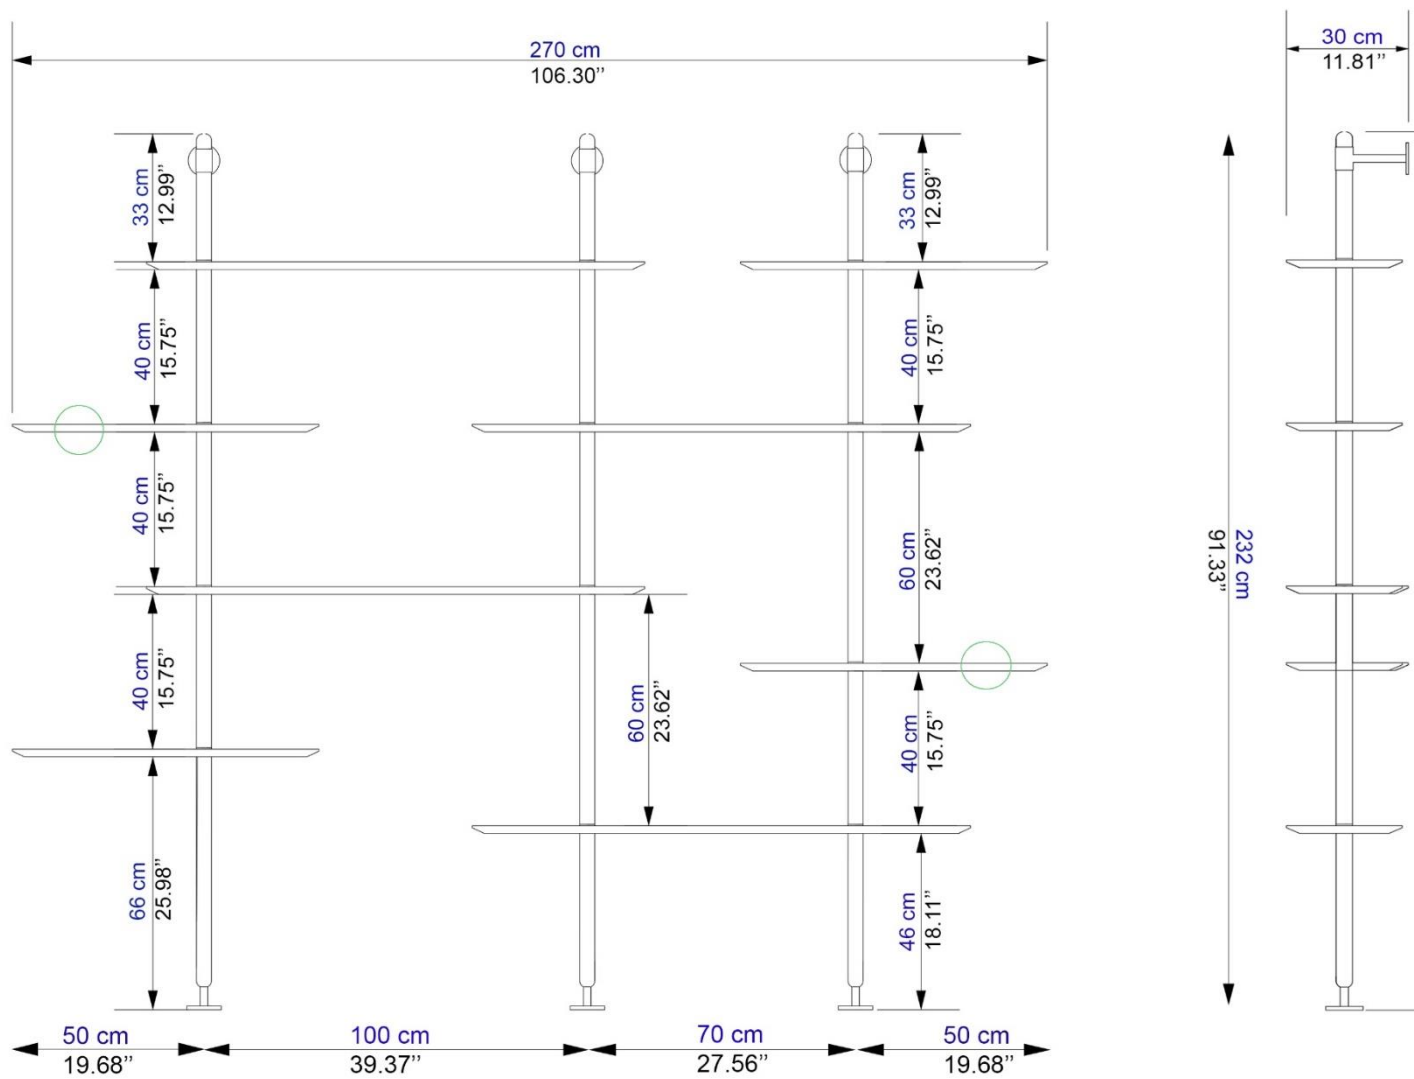

KETCH

design Andrés Martínez

rochebobois
PARIS

- 2 Shelves S Air
- ② Shelves S Fix
- 4 Shelves M