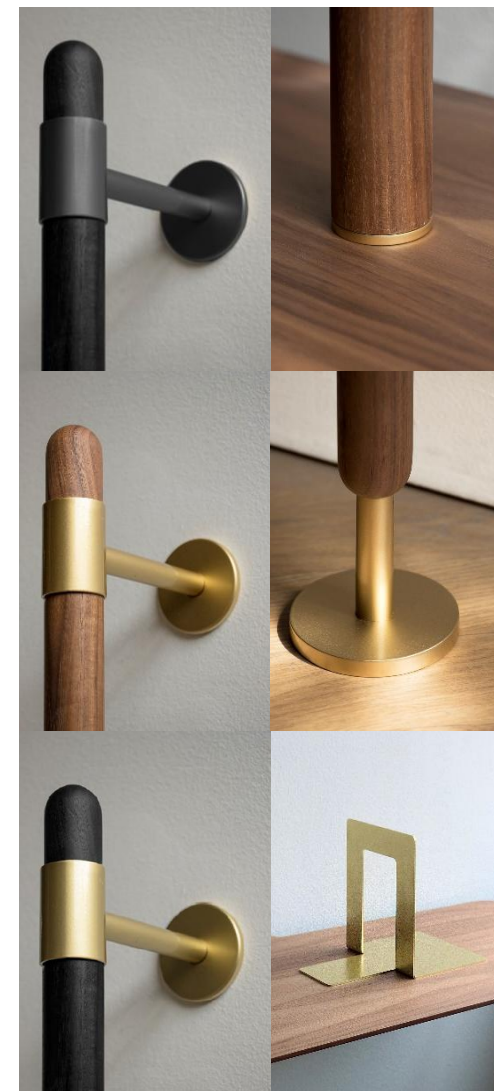

Parte inferior del poste en nogal o fresno negro macizo con pie en acero lacado color latón o antracita.

Serre-livre en acier laqué laiton ou anthracite.

Bookends in brass-lacquered steel or anthracite color.

Sujeta libros de acero lacado latón o antracita.

Élément intermédiaire du mat en noyer ou frêne noir massif .

Medium part of the pole in solid walnut or solid black ash wood.

Elemento intermedio del mástil en nogal o fresno negro macizo.

Pièce de fixation murale en acier laqué coloris laiton ou anthracite et élément haut du mat en noyer ou frêne noir massif.

Wall bracket in lacquered steel in brass color or anthracite color and top element of the pole in solid walnut or solid black ash wood.

Pieza de fijación a pared en acero lacado color latón o antracita y elemento superior del mástil en nogal o fresno negro macizo.

NO645