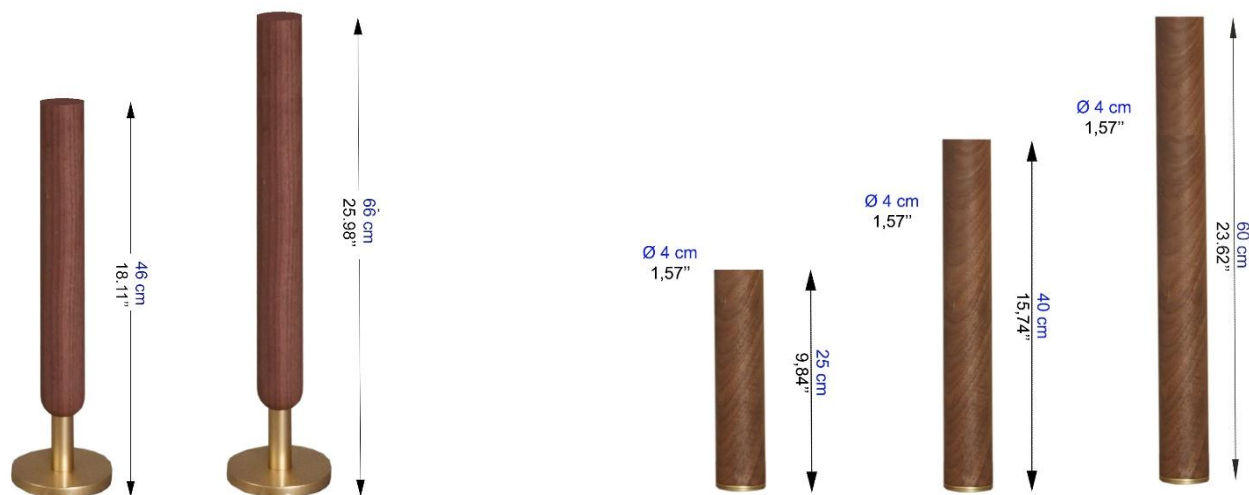

KETCH

design Andrés Martínez

rochebobo
PARIS

Partie basse du mat en noyer ou frêne noir massif avec pied en acier laqué coloris laiton ou anthracite.

Lower part of the pole in solid walnut or solid black ash wood with legs in steel lacquered in brass or anthracite color.

Parte inferior del poste en nogal o fresno negro macizo con pie en acero lacado color latón o antracita.

Serre-livre en acier laqué laiton ou anthracite.

Bookends in brass-lacquered steel or anthracite color.

Sujeta libros de acero lacado latón o antracita.

Élément intermédiaire du mat en noyer ou frêne noir massif .

Medium part of the pole in solid walnut or solid black ash wood.

Elemento intermedio del mástil en nogal o fresno negro macizo.

Pièce de fixation murale en acier laqué coloris laiton ou anthracite et élément haut du mat en noyer ou frêne noir massif.

Wall bracket in lacquered steel in brass color or anthracite color and top element of the pole in solid walnut or solid black ash wood.

Pieza de fijación a pared en acero lacado color latón o antracita y elemento superior del mástil en nogal o fresno negro macizo.