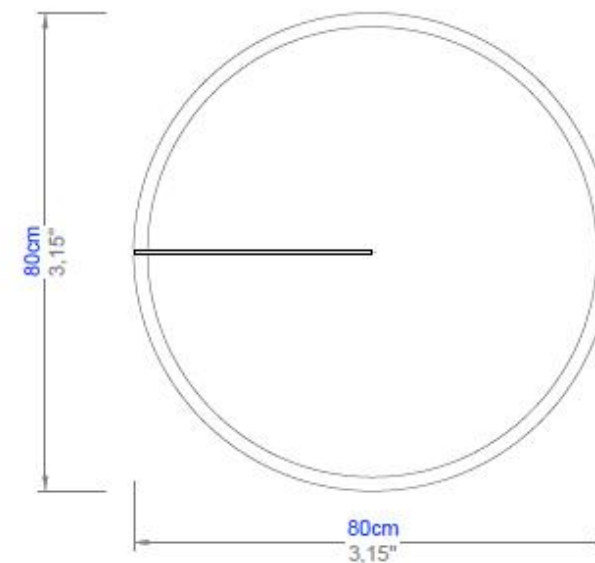

Table basse avec plateau en marbre sur structure tripode en acier laqué Gris ou Noir.
Fabrication européenne

Cocktail table with top in marble, on tripod steel structure lacquered in grey or black.
Manufactured in Europe

Mesa de centro con sobre de mármol sobre estructura trípode de acero lacado gris o negro.
Fabricación europea