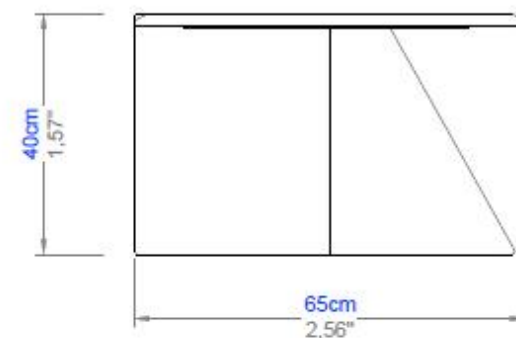

Bout de canapé avec plateau en marbre sur structure tripode en acier laqué Gris ou Noir.
Fabrication européenne

End table with top in marble, on tripod steel structure lacquered in grey or black.
Manufactured in Europe

Mesa de rincón con sobre de mármol sobre estructura trípode de acero lacado gris o negro.
Fabricación europea