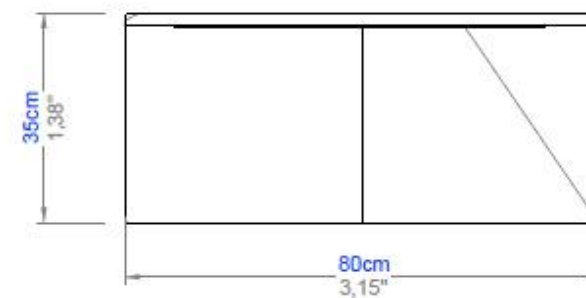

Table basse avec plateau en marbre sur structure tripode en acier laqué Gris ou Noir.
Fabrication européenne

Cocktail table with top in marble, on tripod steel structure lacquered in grey or black.
Manufactured in Europe

Mesa de centro con sobre de mármol sobre estructura trípode de acero lacado gris o negro.
Fabricación europea