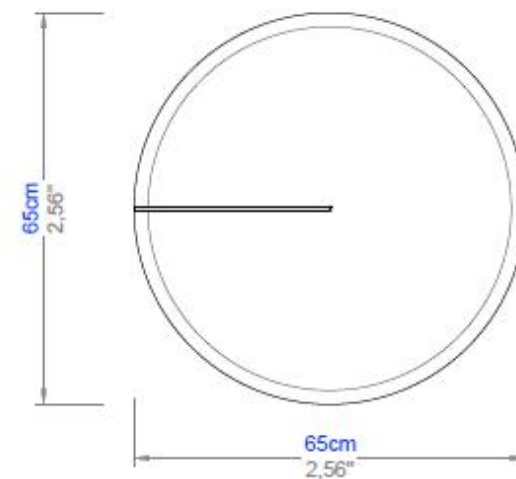

Bout de canapé avec plateau en marbre sur structure tripode en acier laqué Gris ou Noir.
Fabrication européenne

End table with top in marble, on tripod steel structure lacquered in grey or black.
Manufactured in Europe

Mesa de rincón con sobre de mármol sobre estructura trípode de acero lacado gris o negro.
Fabricación europea