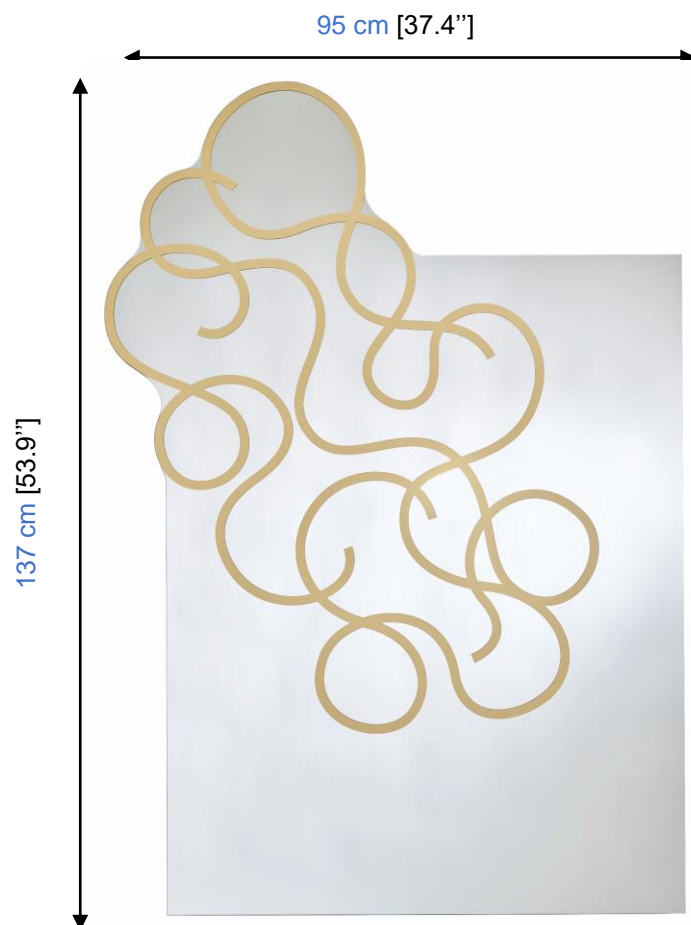

# TWIRL miroir - mirror - espejo

design Mira

## 2889.311

Miroir avec décor en sérigraphie dorée. Quatre points d'accroche pour une fixation murale horizontale ou verticale. Fabrication européenne.

## 2889.311

Mirror with water jet cut-out in "rodering" finish of the edge and gold silk-screen printing. Horizontal or vertical wall mounting possible, in all four directions. Manufactured in Europe.

## 2889.311

Espejo con decorado en serigrafía dorada. Cuatro puntos de soporte para un montaje vertical u horizontal. Fabricación europea.