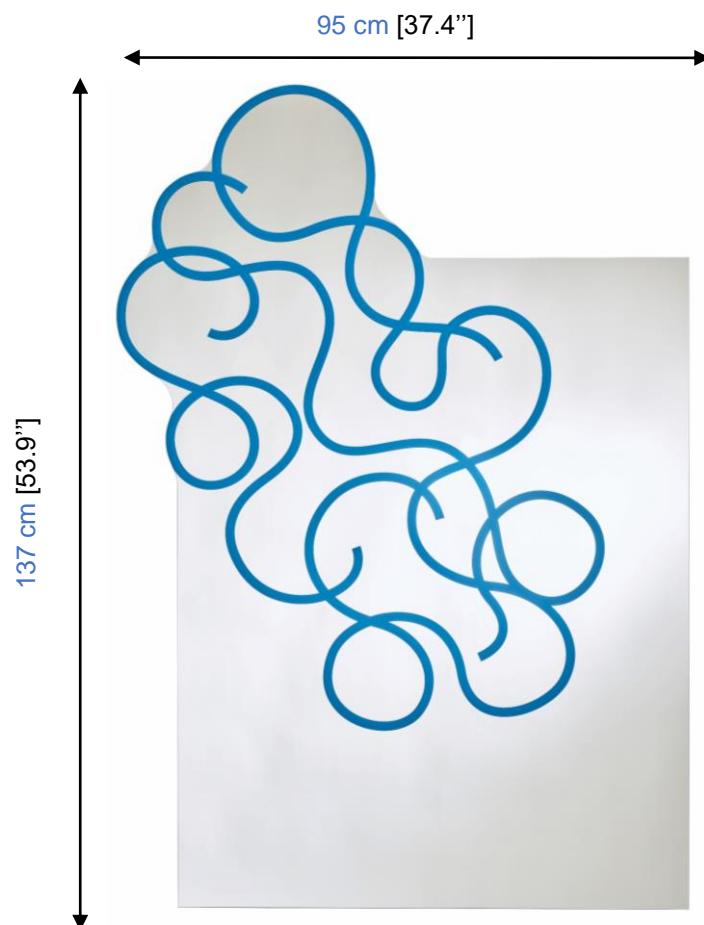

TWIRL miroir - mirror - espejo

rochebobois
PARIS

design Mira

2889.311

Miroir avec décor en sérigraphie bleu. Quatre points d'accroche pour une fixation murale horizontale ou verticale. Fabrication européenne.

2889.311

Mirror with water jet cut-out in "rodering" finish of the edge and blue silk-screen printing. Horizontal or vertical wall mounting possible, in all four directions. Manufactured in Europe.

2889.311

Espejo con decorado en serigrafía azul. Cuatro puntos de soporte para un montaje vertical u horizontal. Fabricación europea.