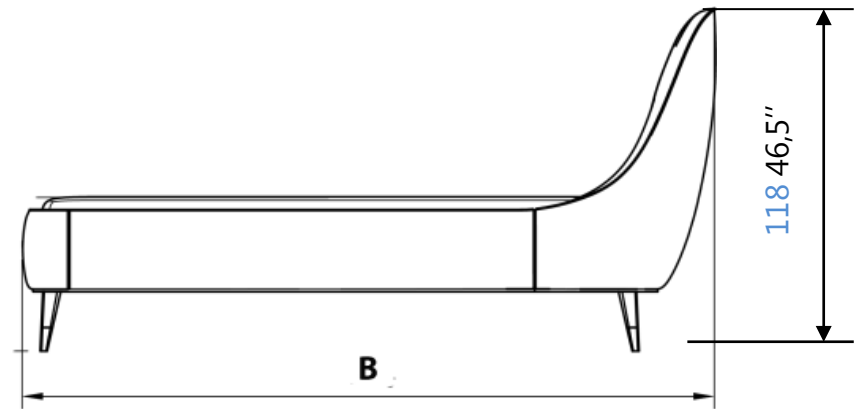

Collection EDEN ROCK

design Sacha LAKIC

rochebobois
PARIS

COUCHAGE	A	B	C	D
140 X 190	157	215	142	192
140 X 200	157	225	142	202
160 X 190	177	215	162	192
160 X 200	177	225	162	202
153 X 203 QUEEN SIZE	172	230	157	207
180 X 200	197	225	182	202
200 X 200	217	225	202	202
193 X 203 KING SIZE	212	230	197	207

COUCHAGE	A	B	C	D
140 X 190	61,81"	84,64"	55,90"	75,59"
140 X 200	61,81"	88,58"	55,90"	79,52"
160 X 190	69,68"	84,64"	63,77"	75,59"
160 X 200	69,68"	88,58"	63,77"	79,52"
153 X 203 QUEEN SIZE	67,71"	90,55"	61,81"	81,49"
180 X 200	77,55"	88,58"	71,65"	79,52"
200 X 200	85,43"	88,58"	79,52"	79,52"
193 X 203 KING SIZE	83,46"	90,55"	77,55"	81,49"