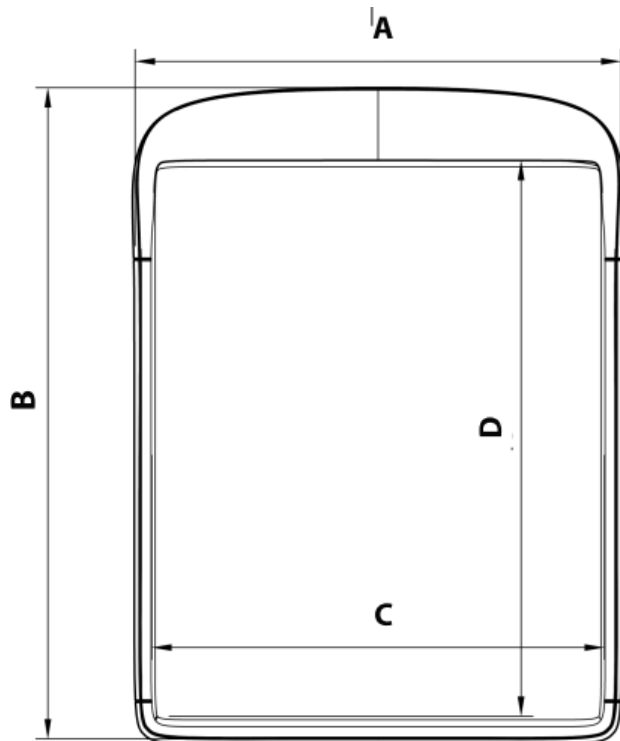

Collection EDEN ROCK

design Sacha LAKIC

rochebobois
PARIS

COUCHAGE	A	B	C	D
140 X 190	157	215	142	192
140 X 200	157	225	142	202
160 X 190	177	215	162	192
160 X 200	177	225	162	202
153 X 203 QUEEN SIZE	172	230	157	207
180 X 200	197	225	182	202
200 X 200	217	225	202	202
193 X 203 KING SIZE	212	230	197	207

COUCHAGE	A	B	C	D
140 X 190	61,81"	84,64"	55,90"	75,59"
140 X 200	61,81"	88,58"	55,90"	79,52"
160 X 190	69,68"	84,64"	63,77"	75,59"
160 X 200	69,68"	88,58"	63,77"	79,52"
153 X 203 QUEEN SIZE	67,71"	90,55"	61,81"	81,49"
180 X 200	77,55"	88,58"	71,65"	79,52"
200 X 200	85,43"	88,58"	79,52"	79,52"
193 X 203 KING SIZE	83,46"	90,55"	77,55"	81,49"