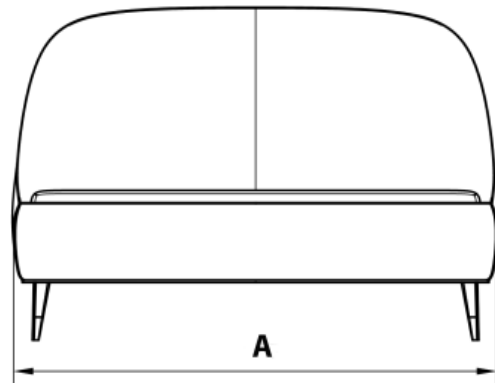

Collection EDEN ROCK

design Sacha LAKIC

rochebobois
PARIS

COUCHAGE	A	B	C	D
140 X 190	157	215	142	192
140 X 200	157	225	142	202
160 X 190	177	215	162	192
160 X 200	177	225	162	202
153 X 203 QUEEN SIZE	172	230	157	207
180 X 200	197	225	182	202
200 X 200	217	225	202	202
193 X 203 KING SIZE	212	230	197	207

COUCHAGE	A	B	C	D
140 X 190	61,81"	84,64"	55,90"	75,59"
140 X 200	61,81"	88,58"	55,90"	79,52"
160 X 190	69,68"	84,64"	63,77"	75,59"
160 X 200	69,68"	88,58"	63,77"	79,52"
153 X 203 QUEEN SIZE	67,71"	90,55"	61,81"	81,49"
180 X 200	77,55"	88,58"	71,65"	79,52"
200 X 200	85,43"	88,58"	79,52"	79,52"
193 X 203 KING SIZE	83,46"	90,55"	77,55"	81,49"