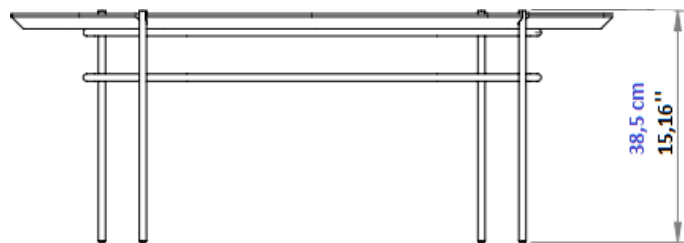

Guéridon

Guéridon con estructura en acero cromado kunzite y tapa en madera teñida de roble oscuro con decoración en el mismo acabado que la base.

Dimensions / size/ Dimensioni / Medidas

67,8 x H. 36,5 x 67,8 cm / 26,70" x H. 14,38" x 26,70"

DA508

Collection Hula-Hop

rocheboboïs
PARIS

design Messieurs

Table basse / Cocktail table / Tavolino / Mesa de centro

89,8 x H. 38,5 cm / 35,36" x H. 15,16" x 35,36"

DA508

Collection Hula-Hop

rocheboboïs
PARIS

design Messieurs

Gueridon / Pedestal table / Guéridon / Guéridon

40,70 x H. 50,5 x 40,70 cm / 16,03" x H. 19,89" x 16,03"

Bout de canapé / End table / Tavolino fianco divano / Mesa auxiliar

67,8 x H. 36,5 x 67,8 cm / 26,70" x H. 14,38" x 26,70"