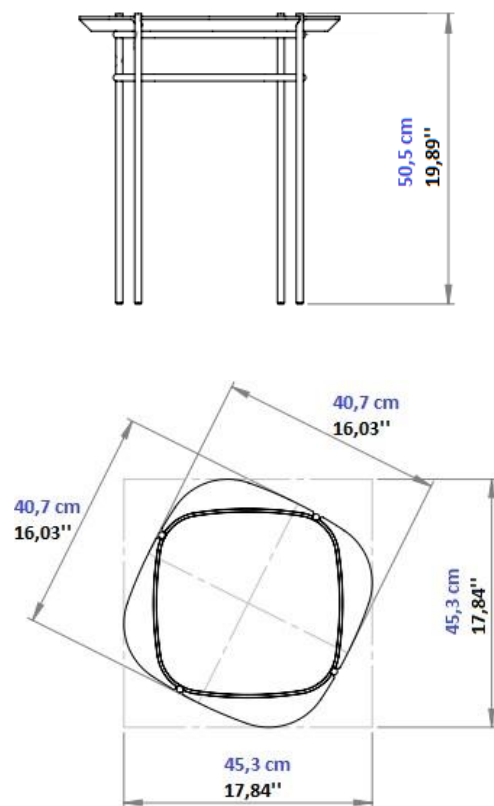

Guéridon

Guéridon con estructura en acero cromado kunzite y tapa en madera teñida de roble oscuro con decoración en el mismo acabado que la base.

Dimensions / size/ Dimensioni / Medidas

67,8 x H. 36,5 x 67,8 cm / 26,70" x H. 14,38" x 26,70"

DA508

Collection Hula-Hop

rocheboboïs
PARIS

design Messieurs

Table basse / Cocktail table / Tavolino / Mesa de centro

89,8 x H. 38,5 cm / 35,36" x H. 15,16" x 35,36"

DA508

Collection Hula-Hop

rocheboboïs
PARIS

design Messieurs

Gueridon / Pedestal table / Guéridon / Guéridon

40,70 x H. 50,5 x 40,70 cm / 16,03" x H. 19,89" x 16,03"

Bout de canapé / End table / Tavolino fianco divano / Mesa auxiliar

67,8 x H. 36,5 x 67,8 cm / 26,70" x H. 14,38" x 26,70"