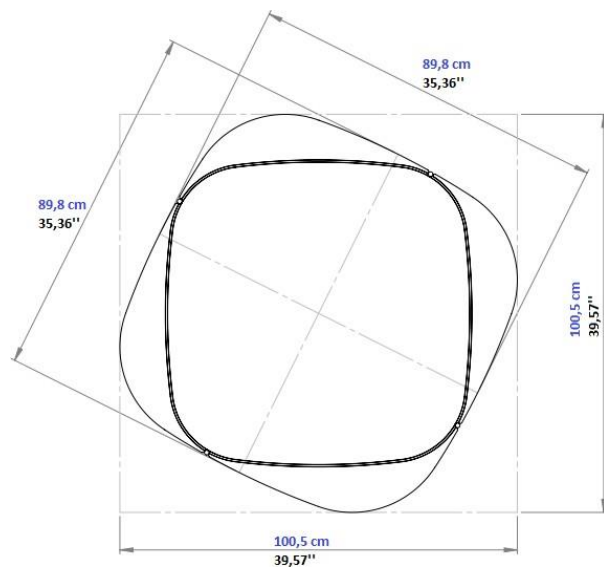

Guéridon

Guéridon con estructura en acero cromado kunzite y tapa en madera teñida de roble oscuro con decoración en el mismo acabado que la base.

Dimensions / size/ Dimensioni / Medidas

67,8 x H. 36,5 x 67,8 cm / 26,70" x H. 14,38" x 26,70"

DA508

Collection Hula-Hop

rocheboboïs
PARIS

design Messieurs

Table basse / Cocktail table / Tavolino / Mesa de centro

89,8 x H. 38,5 cm / 35,36" x H. 15,16" x 35,36"

DA508

Collection Hula-Hop

rocheboboïs
PARIS

design Messieurs

Gueridon / Pedestal table / Guéridon / Guéridon

40,70 x H. 50,5 x 40,70 cm / 16,03" x H. 19,89" x 16,03"

Bout de canapé / End table / Tavolino fianco divano / Mesa auxiliar

67,8 x H. 36,5 x 67,8 cm / 26,70" x H. 14,38" x 26,70"