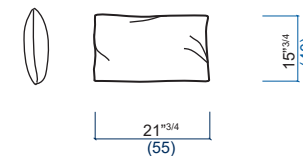

# TEMPS CALME OUTDOOR BAIN DE SOLEIL / SUNBED / TUMBONA

design Studio ROCHE BOBOIS

**rochebobo**  
PARIS

**64** Bain de soleil  
Sunbed  
Tumbona

**99** Coussin carré  
Square cushion  
Cojín cuadrado

**98** Coussin rectangulaire  
Rectangular cushion  
Cojín rectangular