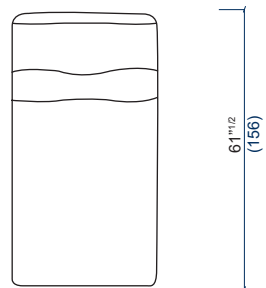

TEMPS CALME OUTDOOR BAIN DE SOLEIL / SUNBED / TUMBONA

design Studio ROCHE BOBOIS

rochebobo
PARIS

64 Bain de soleil
Sunbed
Tumbona