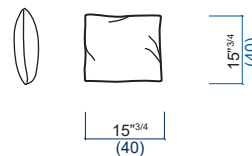

# TEMPS CALME OUTDOOR BAIN DE SOLEIL / SUNBED / TUMBONA

design Studio ROCHE BOBOIS

**rochebobo**  
PARIS

**64** Bain de soleil  
Sunbed  
Tumbona

**99** Coussin carré  
Square cushion  
Cojín cuadrado

**98** Coussin rectangulaire  
Rectangular cushion  
Cojín rectangular