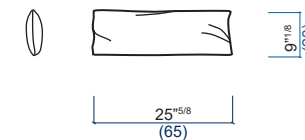

97 Cale-reins
Lumbar cushion
Riñonera