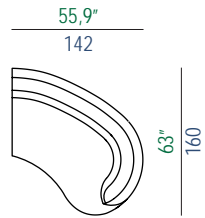

06 Bâtard 2 places acc. Droit
2-Seat 1-arm unit, right armrest
Batard 2 plazas apoy. Derecho