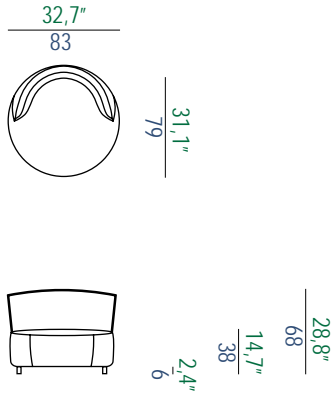

1FB Fauteuil fixe bas dossier
Fixed armchair low back
Sillón respaldo bajo