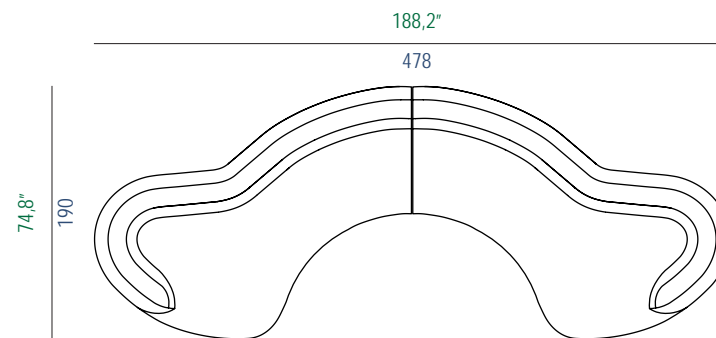

# SENSE

design: Studio ROCHE BOBOIS

**rochebobo**is  
PARIS

19 Bâtard 2,5 places acc. Gauche  
2.5-Seat 1-arm unit, left armrest  
Batard 2,5 plazas apoy. Izquierdo

20 Bâtard 2,5 places acc. Droit  
2.5-Seat 1-arm unit, right armrest  
Batard 2,5 plazas apoy. Derecho

# SENSE

design: Studio ROCHE BOBOIS

**rochebobo**is  
PARIS

29 Bâtard 4 places acc. Gauche  
4-Seat 1-arm unit, left armrest  
Batard 4 plazas apoy. Izquierdo

30 Bâtard 4 places acc. Droit  
4-Seat 1-arm unit, right armrest  
Batard 4 plazas apoy. Derecho