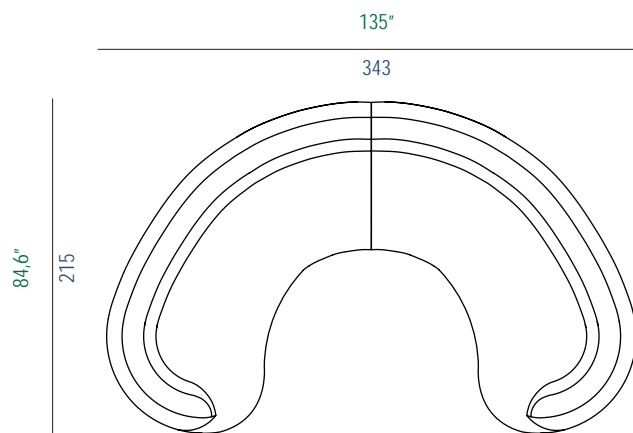

# SENSE

design: Studio ROCHE BOBOIS

**rochebobo**is  
PARIS

07 Bâtard 3-4 places acc. Gauche  
3-4 Seat 1-arm unit, left armrest  
Batard 3-4 plazas apoy. Izquierdo

08 Bâtard 3-4 places acc. Droit  
3-4 Seat 1-arm unit, right armrest  
Batard 3-4 plazas apoy. Derecho