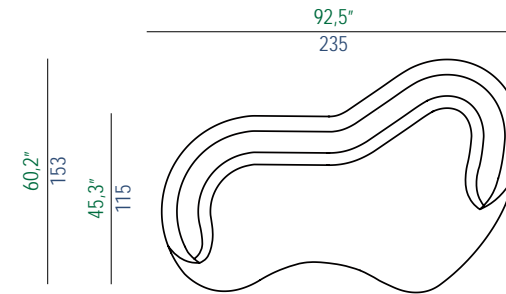

ÉLÉMENT MESURE A