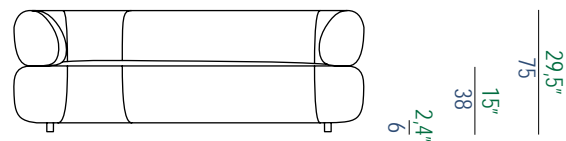

ATTENTION: LES DIMENSIONS DE L'ELEMENT DIFFERENT EN FONCTION DE SA POSITION PAR RAPPORT AU MUR
PLEASE NOTE: THE DIMENSIONS OF THE SOFA WILL VARY DEPENDING ON ITS POSITION AGAINST THE WALL
ATENCIÓN: DEPENDIENDO DE LA POSICIÓN DEL SOFÁ CON RELACIÓN A LA PARED, LAS MEDIDAS DEL SOFÁ CAMBIAN