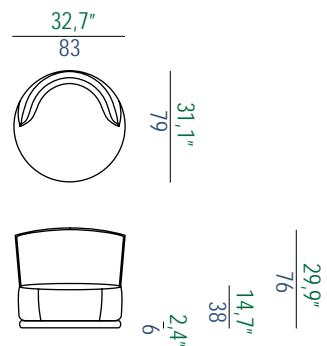

1PA Fauteuil pivotant haut dossier
Swivel armchair high back
Sillón giratorio respaldo alto