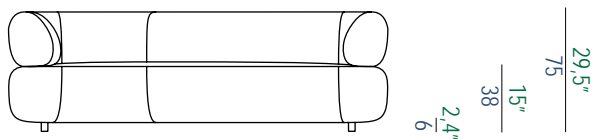

ÉLÉMENT MESURE A

ÉLÉMENT MESURE B

MUR

ÉLÉMENT MESURE B

MUR

ATTENTION: LES DIMENSIONS DE L'ELEMENT DIFFERENT EN FONCTION DE SA POSITION PAR RAPPORT AU MUR  
PLEASE NOTE: THE DIMENSIONS OF THE SOFA WILL VARY DEPENDING ON ITS POSITION AGAINST THE WALL  
ATENCIÓN: DEPENDIENDO DE LA POSICIÓN DEL SOFÁ CON RELACIÓN A LA PARED, LAS MEDIDAS DEL SOFÁ CAMBIAN