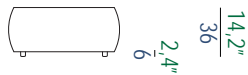

14,2"
2,4"
36