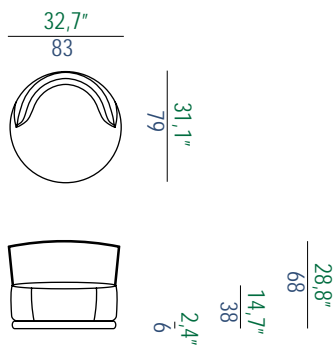

1PB Fauteuil pivotant bas dossier
Swivel armchair low back
Sillón giratorio respaldo bajo