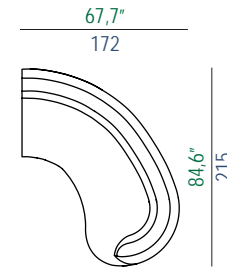

08 Bâtard 3-4 places acc. Droit
3-4 Seat 1-arm unit, right armrest
Batard 3-4 plazas apoy. Derecho