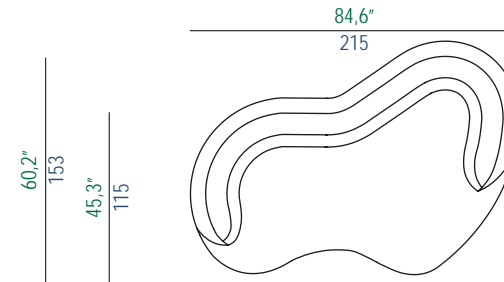

ÉLÉMENT MESURE A