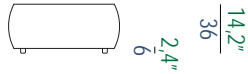

32,3"  
82

27,6"  
70

11,4"  
2,4"  
29

**TAL** Pouf / Table basse (haute) - Plateau bois  
Ottoman/Cocktail table (high) - Wooden Top  
Puf/Mesita alta - Tapa de Madera

32,3"  
82

27,6"  
70

14,2"  
2,4"  
36