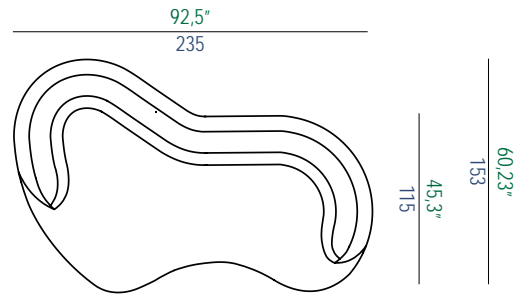

3SX Grand Canapé 3 places arrondi pointe à gauche
Large rounded 3-seat sofa left edge
Gran sofá 3 plazas redondeado terminal izquierdo

ÉLÉMENT MESURE A