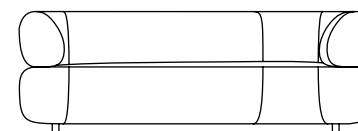

ATTENTION: LES DIMENSIONS DE L'ELEMENT DIFFERENT EN FONCTION DE SA POSITION PAR RAPPORT AU MUR
PLEASE NOTE: THE DIMENSIONS OF THE SOFA WILL VARY DEPENDING ON ITS POSITION AGAINST THE WALL
ATENCIÓN: DEPENDIENDO DE LA POSICIÓN DEL SOFÁ CON RELACIÓN A LA PARED, LAS MEDIDAS DEL SOFÁ CAMBIAN