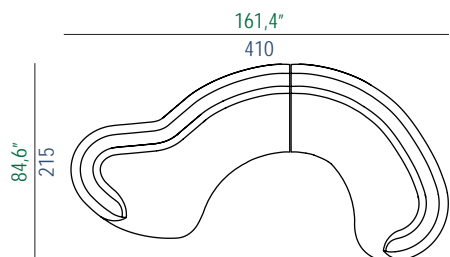

COMPOSITION TYPE N°4