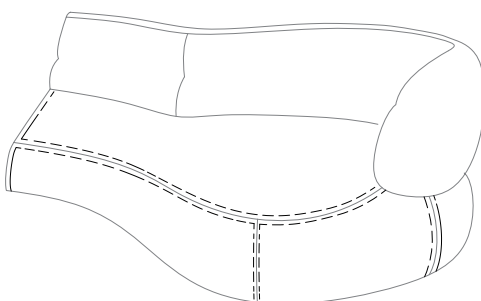

## DETAILS DES COUTURES/STITCHING DETAILS/DETALLES COSTURAS

19

Bâtard 2,5 places acc. Gauche  
2.5 Seat 1-arm unit, left armrest  
Batard 2,5 plazas apoy. Izquierdo

20

Bâtard 2,5 places acc. Droit  
2.5 Seat 1-arm unit, right armrest  
Batard 2,5 plazas apoy. Derecho