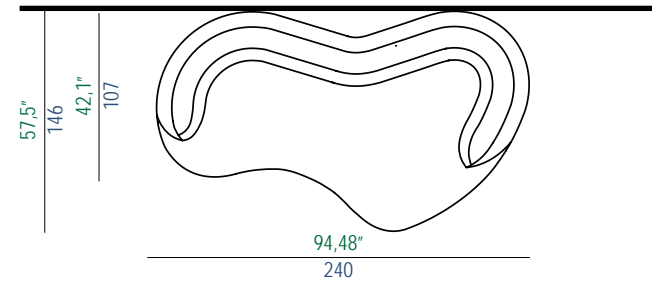

ÉLÉMENT MESURE B