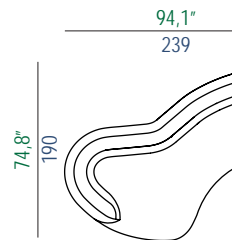

29 Bâtard 4 places acc. Gauche
4-Seat 1-arm unit, left armrest
Batard 4 plazas apoy. Izquierdo

ÉLÉMENT MESURE A