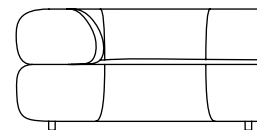

design: Studio ROCHE BOBOIS

05 Bâtard 2 places acc. Gauche
2-Seat 1-arm unit, left armrest
Batard 2 plazas apoy. Izquierdo

ÉLÉMENT MESURE A

06 Bâtard 2 places acc. Droit
2-Seat 1-arm unit, right armrest
Batard 2 plazas apoy. Derecho

07 Bâtard 3-4 places acc. Gauche
3-4 Seat 1-arm unit, left armrest
Batard 3-4 plazas apoy. Izquierdo

ÉLÉMENT MESURE A

08 Bâtard 3-4 places acc. Droit
3-4 Seat 1-arm unit, right armrest
Batard 3-4 plazas apoy. Derecho

ÉLÉMENT MESURE B

MUR

ÉLÉMENT MESURE B

MUR

ATTENTION: LES DIMENSIONS DE L'ÉLÉMENT DIFFÉRENT EN FONCTION DE SA POSITION PAR RAPPORT AU MUR
PLEASE NOTE: THE DIMENSIONS OF THE SOFA WILL VARY DEPENDING ON ITS POSITION AGAINST THE WALL
ATENCIÓN: DEPENDIENDO DE LA POSICIÓN DEL SOFÁ CON RELACIÓN A LA PARED, LAS MEDIDAS DEL SOFÁ CAMBIAN

29,53"
7/5
14,96"
38
2,36"
6