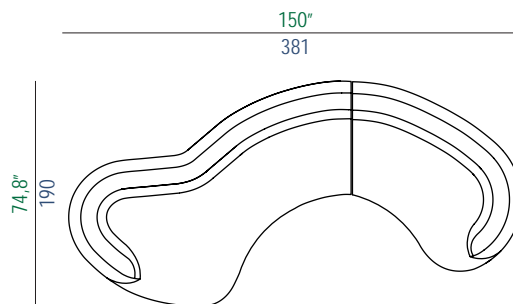

# SENSE

design: Studio ROCHE BOBOIS

**rochebobo**is  
PARIS

29 Bâtard 4 places acc. Gauche  
4-Seat 1-arm unit, left armrest  
Batard 4 plazas apoy. Izquierdo

06 Bâtard 2 places acc. Droit  
2-Seat 1-arm unit, right armrest  
Batard 2 plazas apoy. Derecho