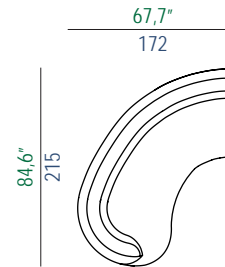

design: Studio ROCHE BOBOIS

**05** Bâtard 2 places acc. Gauche  
2-Seat 1-arm unit, left armrest  
Batard 2 plazas apoy. Izquierdo

ÉLÉMENT MESURE A

**06** Bâtard 2 places acc. Droit  
2-Seat 1-arm unit, right armrest  
Batard 2 plazas apoy. Derecho

**07** Bâtard 3-4 places acc. Gauche  
3-4 Seat 1-arm unit, left armrest  
Batard 3-4 plazas apoy. Izquierdo

ÉLÉMENT MESURE A

**08** Bâtard 3-4 places acc. Droit  
3-4 Seat 1-arm unit, right armrest  
Batard 3-4 plazas apoy. Derecho