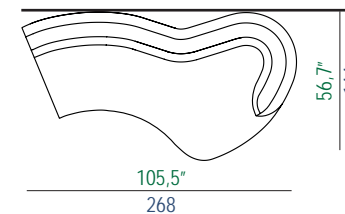

ÉLÉMENT MESURE A

ÉLÉMENT MESURE B

MUR

ÉLÉMENT MESURE B

MUR

ATTENTION: LES DIMENSIONS DE L'ÉLÉMENT DIFFÉRENT EN FONCTION DE SA POSITION PAR RAPPORT AU MUR  
PLEASE NOTE: THE DIMENSIONS OF THE SOFA WILL VARY DEPENDING ON ITS POSITION AGAINST THE WALL  
ATENCIÓN: DEPENDIENDO DE LA POSICIÓN DEL SOFÁ CON RELACIÓN A LA PARED, LAS MEDIDAS DEL SOFÁ CAMBIAN