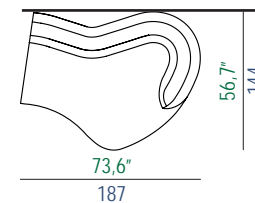

design: Studio ROCHE BOBOIS

19 Bâtard 2,5 places acc. Gauche
2.5-Seat 1-arm unit, left armrest
Batard 2,5 plazas apoy. Izquierdo

ÉLÉMENT MESURE A

20 Bâtard 2,5 places acc. Droit
2.5-Seat 1-arm unit, right armrest
Batard 2,5 plazas apoy. Derecho

ÉLÉMENT MESURE A

29 Bâtard 4 places acc. Gauche
4-Seat 1-arm unit, left armrest
Batard 4 plazas apoy. Izquierdo

ÉLÉMENT MESURE A

30 Bâtard 4 places acc. Droit
4-Seat 1-arm unit, right armrest
Batard 4 plazas apoy. Derecho

ÉLÉMENT MESURE A

ÉLÉMENT MESURE B

MUR

ÉLÉMENT MESURE B

MUR

ATTENTION: LES DIMENSIONS DE L'ÉLÉMENT DIFFÉRENT EN FONCTION DE SA POSITION PAR RAPPORT AU MUR
PLEASE NOTE: THE DIMENSIONS OF THE SOFA WILL VARY DEPENDING ON ITS POSITION AGAINST THE WALL
ATENCIÓN: DEPENDIENDO DE LA POSICIÓN DEL SOFÁ CON RELACIÓN A LA PARED, LAS MEDIDAS DEL SOFÁ CAMBIAN