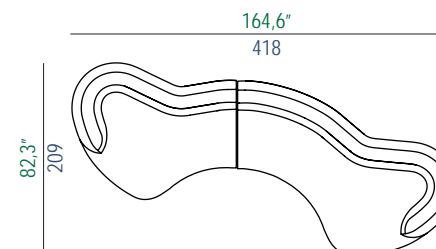

**TBV** Pouf / Table basse (basse) - Plateau Verre  
Ottoman/Cocktail table (low) - Glass Top  
Puf/Mesita baja - Tapa de Cristal

32,3"  
82

27,6"  
70

11,4"  
2,4"  
29

**TAV** Pouf / Table basse (haute) - Plateau Verre  
Ottoman/Cocktail table (high) - Glass Top  
Puf/Mesita alta - Tapa de Cristal

32,3"  
82

27,6"  
70

14,2"  
2,4"  
36

design: Studio ROCHE BOBOIS

COMPOSITION TYPE N°1

29+30

COMPOSITION TYPE N°2

29+20

COMPOSITION TYPE N°3

19+30

COMPOSITION TYPE N°4

29+08

COMPOSITION TYPE N°5

07+30

COMPOSITION TYPE N°6

29+06