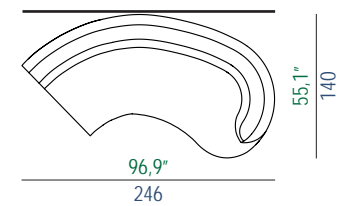

ÉLÉMENT MESURE B

MUR

ÉLÉMENT MESURE B

MUR

ATTENTION: LES DIMENSIONS DE L'ÉLÉMENT DIFFÉRENT EN FONCTION DE SA POSITION PAR RAPPORT AU MUR  
PLEASE NOTE: THE DIMENSIONS OF THE SOFA WILL VARY DEPENDING ON ITS POSITION AGAINST THE WALL  
ATENCIÓN: DEPENDIENDO DE LA POSICIÓN DEL SOFÁ CON RELACIÓN A LA PARED, LAS MEDIDAS DEL SOFÁ CAMBIAN