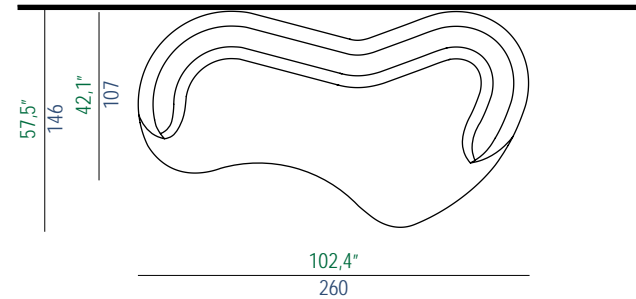

**XSX** Canapé 4 places arrondi pointe à gauche  
Rounded 4-seat sofa left edge  
Sofá 4 plazas redondeado terminal izquierdo

ÉLÉMENT MESURE A

**XDX** Canapé 4 places arrondi pointe à droite  
Rounded 4-seat sofa right edge  
Sofá 4 plazas redondeado terminal derecho

ÉLÉMENT MESURE A

ÉLÉMENT MESURE B

MUR

ÉLÉMENT MESURE B

MUR

ATTENTION: LES DIMENSIONS DE L'ELEMENT DIFFERENT EN FONCTION DE SA POSITION PAR RAPPORT AU MUR  
PLEASE NOTE: THE DIMENSIONS OF THE SOFA WILL VARY DEPENDING ON ITS POSITION AGAINST THE WALL  
ATENCIÓN: DEPENDIENDO DE LA POSICIÓN DEL SOFÁ CON RELACIÓN A LA PARED, LAS MEDIDAS DEL SOFÁ CAMBIAN