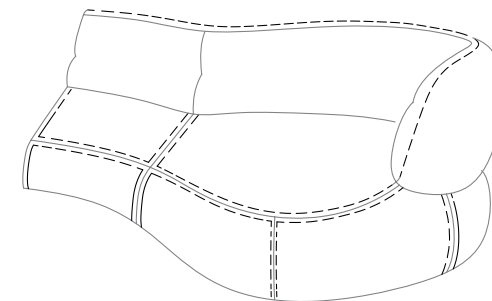

## DETAILS DES COUTURES/STITCHING DETAILS/DETALLES COSTURAS

19

Bâtard 2,5 places acc. Gauche  
2.5 Seat 1-arm unit, left armrest  
Batard 2,5 plazas apoy. Izquierdo

20

Bâtard 2,5 places acc. Droit  
2.5 Seat 1-arm unit, right armrest  
Batard 2,5 plazas apoy. Derecho