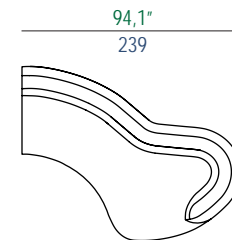

30 Bâtard 4 places acc. Droit
4-Seat 1-arm unit, right armrest
Batard 4 plazas apoy. Derecho

ÉLÉMENT MESURE A