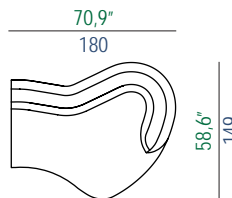

20 Bâtard 2,5 places acc. Droit
2.5-Seat 1-arm unit, right armrest
Batard 2,5 plazas apoy. Derecho

ÉLÉMENT MESURE A