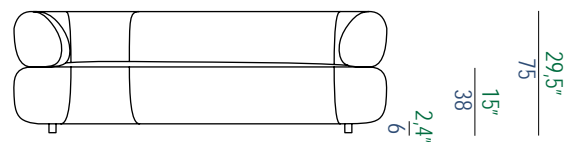

ATTENTION: LES DIMENSIONS DE L'ELEMENT DIFFERENT EN FONCTION DE SA POSITION PAR RAPPORT AU MUR
PLEASE NOTE: THE DIMENSIONS OF THE SOFA WILL VARY DEPENDING ON ITS POSITION AGAINST THE WALL
ATENCIÓN: DEPENDIENDO DE LA POSICIÓN DEL SOFÁ CON RELACIÓN A LA PARED, LAS MEDIDAS DEL SOFÁ CAMBIAN