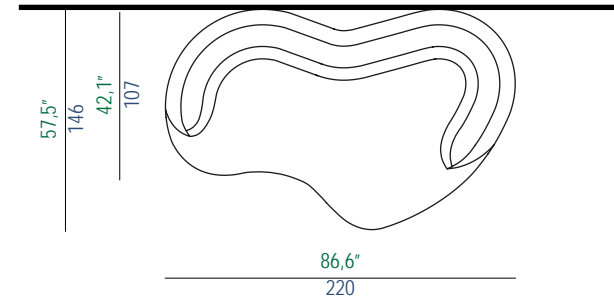

ÉLÉMENT MESURE B