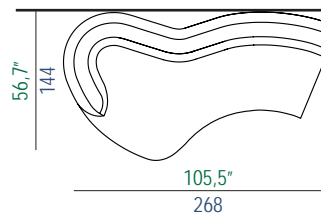

ÉLÉMENT MESURE A

ÉLÉMENT MESURE B

MUR

ÉLÉMENT MESURE B

MUR

ATTENTION: LES DIMENSIONS DE L'ÉLÉMENT DIFFÉRENT EN FONCTION DE SA POSITION PAR RAPPORT AU MUR  
PLEASE NOTE: THE DIMENSIONS OF THE SOFA WILL VARY DEPENDING ON ITS POSITION AGAINST THE WALL  
ATENCIÓN: DEPENDIENDO DE LA POSICIÓN DEL SOFÁ CON RELACIÓN A LA PARED, LAS MEDIDAS DEL SOFÁ CAMBIAN