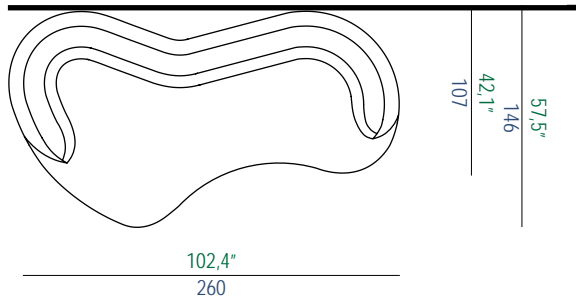

ÉLÉMENT MESURE B

MUR