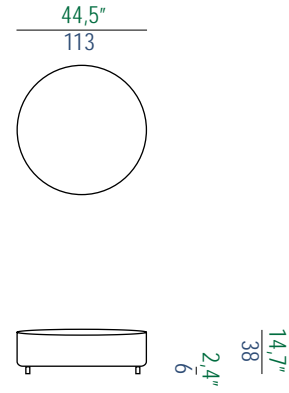

PTG Grand Pouf rond
Large round ottoman
Puf redondo grande