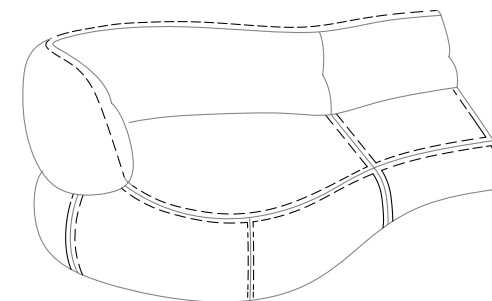

## DETAILS DES COUTURES/STITCHING DETAILS/DETALLES COSTURAS

19

Bâtard 2,5 places acc. Gauche  
2.5 Seat 1-arm unit, left armrest  
Batard 2,5 plazas apoy. Izquierdo

20

Bâtard 2,5 places acc. Droit  
2.5 Seat 1-arm unit, right armrest  
Batard 2,5 plazas apoy. Derecho