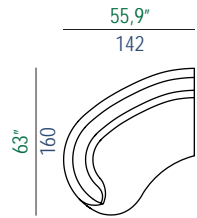

design: Studio ROCHE BOBOIS

05 Bâtard 2 places acc. Gauche
2-Seat 1-arm unit, left armrest
Batard 2 plazas apoy. Izquierdo

ÉLÉMENT MESURE A