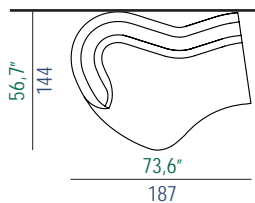

ÉLÉMENT MESURE B