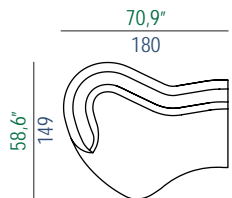

29,53"  
7/5  
14,96"  
38  
2,36"  
6

design: Studio ROCHE BOBOIS

**19** Bâtard 2,5 places acc. Gauche  
2.5-Seat 1-arm unit, left armrest  
Batard 2,5 plazas apoy. Izquierdo

ÉLÉMENT MESURE A

**20** Bâtard 2,5 places acc. Droit  
2.5-Seat 1-arm unit, right armrest  
Batard 2,5 plazas apoy. Derecho