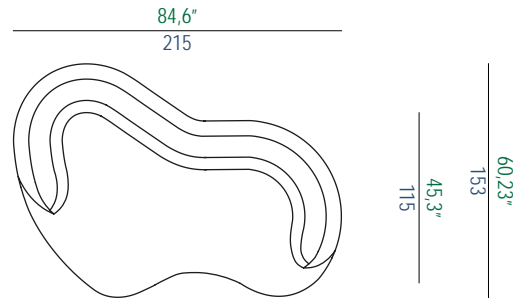

2SX Canapé 3 places pointe à gauche
Rounded 3-seat sofa left edge
Sofá 3 plazas redondeado terminal izquierdo

ÉLÉMENT MESURE A