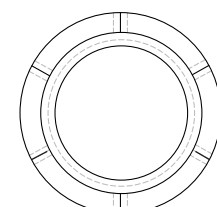

POUF/OTTOMAN/PUF PTG/PTP