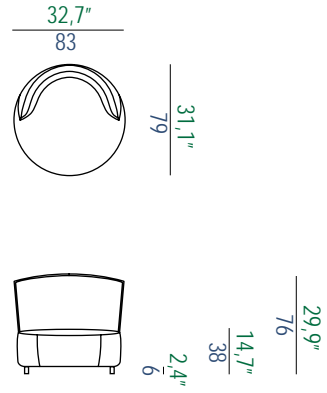

1FA Fauteuil fixe haut dossier
Fixed armchair high back
Sillón respaldo alto