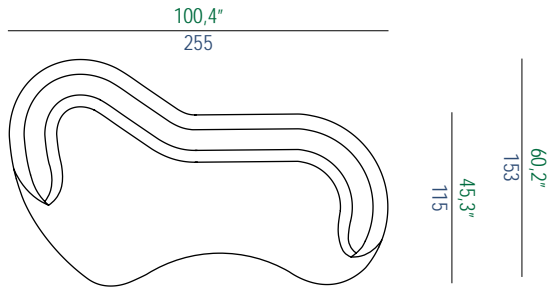

– Patas altura estándar (A.6 cm) y Patas altura elevada (A.8 cm)  
 – Puf/Mesita baja disponible con tapa de cristal endurecido o de madera (ver página 12)

design: Studio ROCHE BOBOIS

FINITIONS PLATEAU POUF / TABLE BASSE - OTTOMAN/ COCKTAIL TABLE FINISH - ACABADO PUF/MESITA BAJA

**XSX** Canapé 4 places arrondi pointe à gauche  
Rounded 4-seat sofa left edge  
Sofá 4 plazas redondeado terminal izquierdo

ÉLÉMENT MESURE A

**XDX** Canapé 4 places arrondi pointe à droite  
Rounded 4-seat sofa right edge  
Sofá 4 plazas redondeado terminal derecho