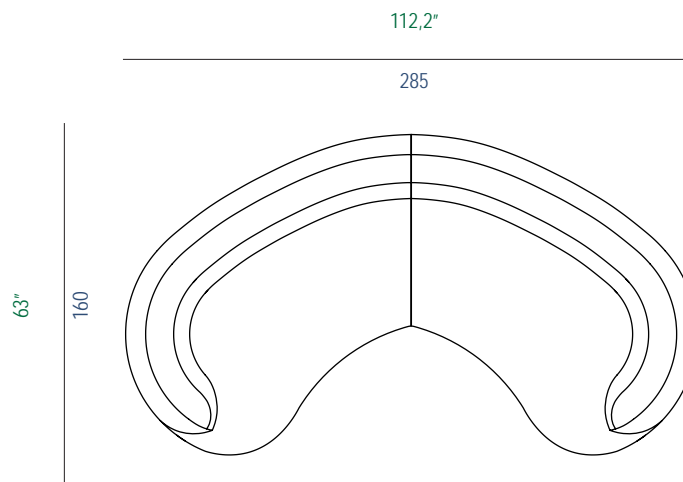

# SENSE

design: Studio ROCHE BOBOIS

**rochebobo**is  
PARIS

19 Bâtard 2,5 places acc. Gauche  
2.5-Seat 1-arm unit, left armrest  
Batard 2,5 plazas apoy. Izquierdo

20 Bâtard 2,5 places acc. Droit  
2.5-Seat 1-arm unit, right armrest  
Batard 2,5 plazas apoy. Derecho

# SENSE

design: Studio ROCHE BOBOIS

**rochebobo**is  
PARIS

29 Bâtard 4 places acc. Gauche  
4-Seat 1-arm unit, left armrest  
Batard 4 plazas apoy. Izquierdo

30 Bâtard 4 places acc. Droit  
4-Seat 1-arm unit, right armrest  
Batard 4 plazas apoy. Derecho

# SENSE

design: Studio ROCHE BOBOIS

**rochebobo**is  
PARIS

05 Bâtard 2 places acc. Gauche  
2-Seat 1-arm unit, left armrest  
Batard 2 plazas apoy. Izquierdo

06 Bâtard 2 places acc. Droit  
2-Seat 1-arm unit, right armrest  
Batard 2 plazas apoy. Derecho