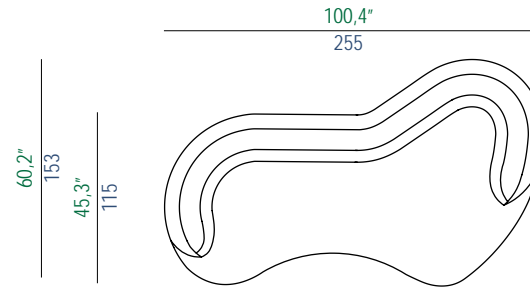

ÉLÉMENT MESURE A