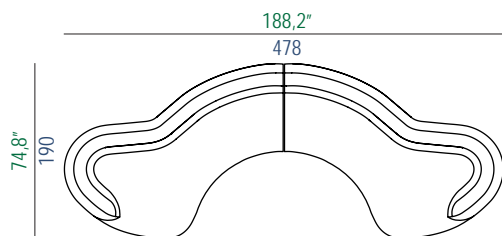

**TBV** Pouf / Table basse (basse) - Plateau Verre  
Ottoman/Cocktail table (low) - Glass Top  
Puf/Mesita baja - Tapa de Cristal

32,3"  
82

27,6"  
70

11,4"  
2,4"  
29

**TAV** Pouf / Table basse (haute) - Plateau Verre  
Ottoman/Cocktail table (high) - Glass Top  
Puf/Mesita alta - Tapa de Cristal

32,3"  
82

27,6"  
70

14,2"  
2,4"  
36

design: Studio ROCHE BOBOIS

COMPOSITION TYPE N°1

29+30

COMPOSITION TYPE N°2

29+20