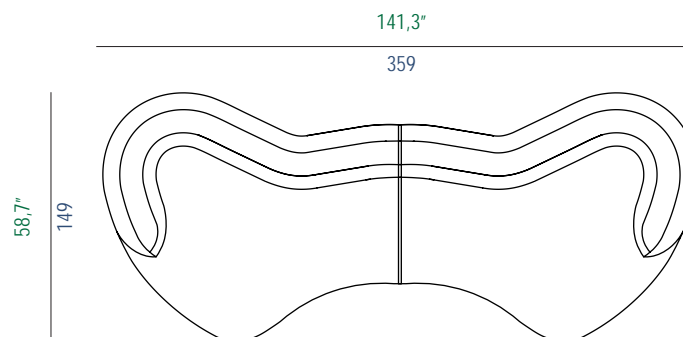

# SENSE

design: Studio ROCHE BOBOIS

**rochebobo**is  
PARIS

19 Bâtard 2,5 places acc. Gauche  
2.5-Seat 1-arm unit, left armrest  
Batard 2,5 plazas apoy. Izquierdo

20 Bâtard 2,5 places acc. Droit  
2.5-Seat 1-arm unit, right armrest  
Batard 2,5 plazas apoy. Derecho

# SENSE

design: Studio ROCHE BOBOIS

**rochebobo**is  
PARIS

29 Bâtard 4 places acc. Gauche  
4-Seat 1-arm unit, left armrest  
Batard 4 plazas apoy. Izquierdo

30 Bâtard 4 places acc. Droit  
4-Seat 1-arm unit, right armrest  
Batard 4 plazas apoy. Derecho