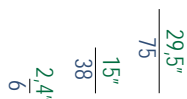

ÉLÉMENT MESURE A

ÉLÉMENT MESURE B

MUR

ÉLÉMENT MESURE B

MUR

ATTENTION: LES DIMENSIONS DE L'ÉLÉMENT DIFFÉRENT EN FONCTION DE SA POSITION PAR RAPPORT AU MUR  
PLEASE NOTE: THE DIMENSIONS OF THE SOFA WILL VARY DEPENDING ON ITS POSITION AGAINST THE WALL  
ATENCIÓN: DEPENDIENDO DE LA POSICIÓN DEL SOFÁ CON RELACIÓN A LA PARED, LAS MEDIDAS DEL SOFÁ CAMBIAN