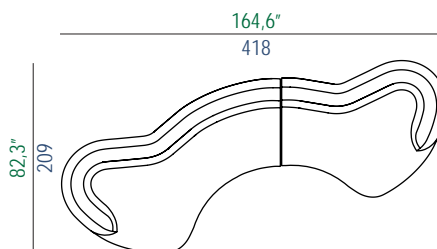

**TBV** Pouf / Table basse (basse) - Plateau Verre  
Ottoman/Cocktail table (low) - Glass Top  
Puf/Mesita baja - Tapa de Cristal

32,3"  
82

27,6"  
70

11,4"  
2,4"  
29

**TAV** Pouf / Table basse (haute) - Plateau Verre  
Ottoman/Cocktail table (high) - Glass Top  
Puf/Mesita alta - Tapa de Cristal

32,3"  
82

27,6"  
70

14,2"  
2,4"  
36

design: Studio ROCHE BOBOIS

COMPOSITION TYPE N°1

29+30

COMPOSITION TYPE N°2

29+20