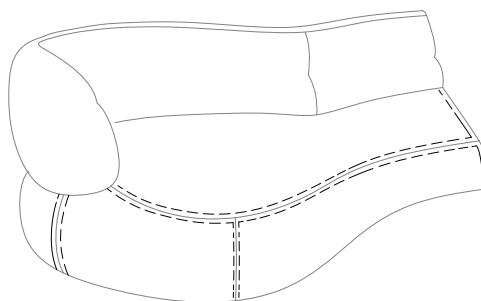

## DETAILS DES COUTURES/STITCHING DETAILS/DETALLES COSTURAS

19

Bâtard 2,5 places acc. Gauche  
2.5 Seat 1-arm unit, left armrest  
Batard 2,5 plazas apoy. Izquierdo

20

Bâtard 2,5 places acc. Droit  
2.5 Seat 1-arm unit, right armrest  
Batard 2,5 plazas apoy. Derecho