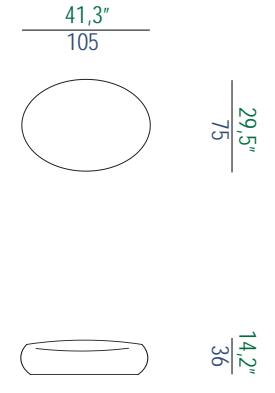

POM Pouf ovale Moyen
Medium oval ottoman
Puf ovalado mediano