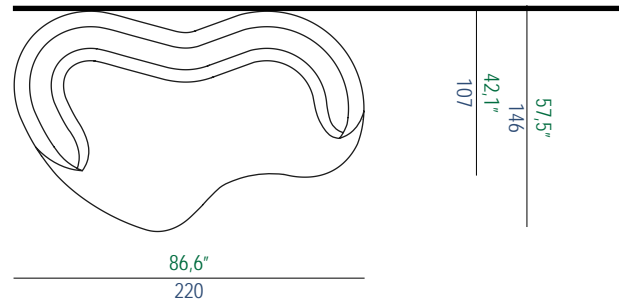

ÉLÉMENT MESURE B