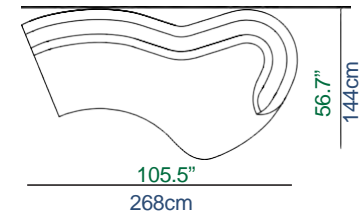

ÉLÉMENT MESURE A

ÉLÉMENT MESURE B

MUR

ÉLÉMENT MESURE B

MUR

ATTENTION: LES DIMENSIONS DE L'ELEMENT DIFFERENT EN FONCTION DE SA POSITION PAR RAPPORT AU MUR
PLEASE NOTE: THE DIMENSIONS OF THE SOFA WILL VARY DEPENDING ON ITS POSITION AGAINST THE WALL
ATENCIÓN: DEPENDIENDO DE LA POSICIÓN DEL SOFÁ CON RELACIÓN A LA PARED, LAS MEDIDAS DEL SOFÁ CAMBIAN