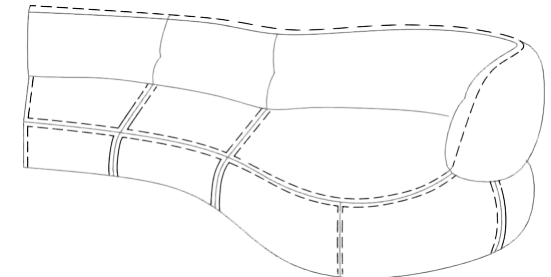

DETAILS DES COUTURES / STITCHING DETAILS / DETALLES COSTURAS 5/6

29

Bâtard arrondi 4 places acc. Gauche
Curved 4-Seat 1-arm unit, left armrest
Batard redondeado 4 plazas apoy. Izquierdo

30

Bâtard arrondi 4 places acc. Droit
Curved 4-Seat 1-arm unit, right armrest
Batard redondeado 4 plazas apoy. Derecho