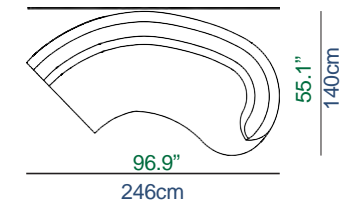

ÉLÉMENT MESURE A

08 Bâtard 3-4 places acc. Droit
3-4 Seat 1-arm unit, right armrest
Batard 3-4 plazas apoy. Derecho

ÉLÉMENT MESURE B

MUR

ÉLÉMENT MESURE B

MUR

ATTENTION: LES DIMENSIONS DE L'ELEMENT DIFFERENT EN FONCTION DE SA POSITION PAR RAPPORT AU MUR
PLEASE NOTE: THE DIMENSIONS OF THE SOFA WILL VARY DEPENDING ON ITS POSITION AGAINST THE WALL
ATENCIÓN: DEPENDIENDO DE LA POSICIÓN DEL SOFÁ CON RELACIÓN A LA PARED, LAS MEDIDAS DEL SOFÁ CAMBIAN