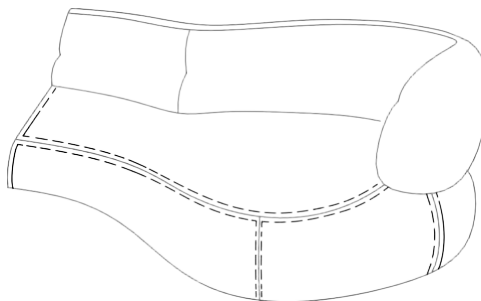

DETAILS DES COUTURES / STITCHING DETAILS / DETALLES COSTURAS 4/6

19

Bâtard arrondi 2,5 places acc. Gauche
Curved 2.5-Seat 1-arm unit, left armrest
Batard redondeado 2,5 plazas apoy. Izquierdo

20

Bâtard arrondi 2,5 places acc. Droit
Curved 2.5-Seat 1-arm unit, right armrest
Batard redondeado 2,5 plazas apoy. Derecho