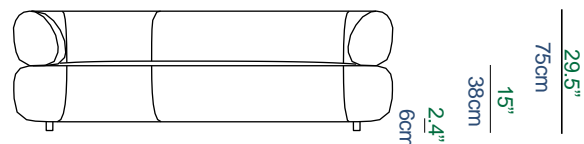

ATTENTION: LES DIMENSIONS DE L'ELEMENT DIFFERENT EN FONCTION DE SA POSITION PAR RAPPORT AU MUR
PLEASE NOTE: THE DIMENSIONS OF THE SOFA WILL VARY DEPENDING ON ITS POSITION AGAINST THE WALL
ATENCIÓN: DEPENDIENDO DE LA POSICIÓN DEL SOFÁ CON RELACIÓN A LA PARED, LAS MEDIDAS DEL SOFÁ CAMBIAN