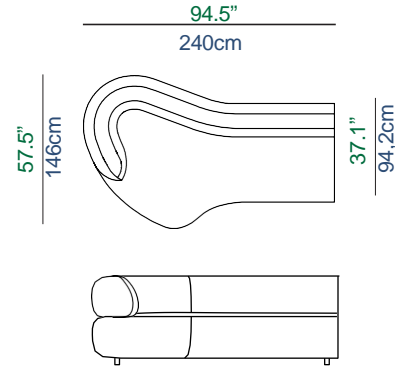

65 Grand Bâtard arrondi 3 places acc. Gauche
Large curved 3-Seat 1-arm unit, left armrest
Gran Batard redondeado 3 plazas apoy. Izquierdo