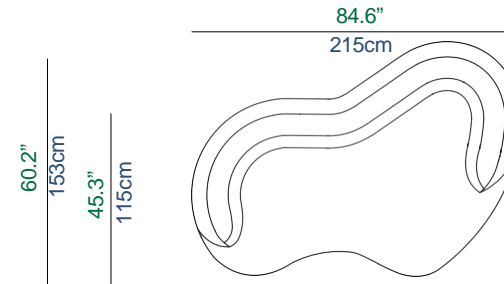

2DX Canapé arrondi 3 places pointe à droite
Curved 3-seat sofa right edge
Sofá 3 plazas redondeado terminal derecho

ÉLÉMENT MESURE A