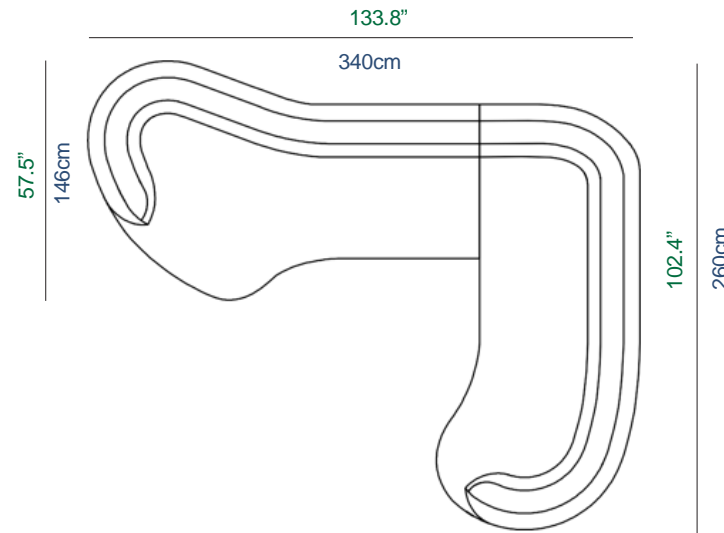

SENSE

design Studio ROCHE BOBOIS

rochebobois
PARIS

SENSE

design Studio ROCHE BOBOIS

rochebobois
PARIS

- 65 Grand Bâtard arrondi 3 places acc. Gauche
Large curved 3-Seat 1-arm unit, left armrest
Gran Batard redondeado 3 plazas apoy. Izquierdo

- 62 Angle/Méridienne acc. Droit
Corner/Méridienne, right armrest
Angulo/ Meridienne apoy.Derecho

SENSE

design Studio ROCHE BOBOIS

rochebobois
PARIS

SENSE

design Studio ROCHE BOBOIS

rochebobois
PARIS

SENSE