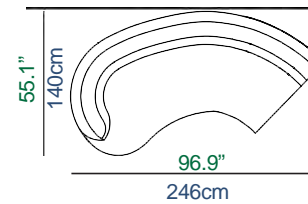

ÉLÉMENT MESURE A

08 Bâtard 3-4 places acc. Droit
3-4 Seat 1-arm unit, right armrest
Batard 3-4 plazas apoy. Derecho

ÉLÉMENT MESURE B

MUR

ÉLÉMENT MESURE B

MUR

ATTENTION: LES DIMENSIONS DE L'ELEMENT DIFFERENT EN FONCTION DE SA POSITION PAR RAPPORT AU MUR
PLEASE NOTE: THE DIMENSIONS OF THE SOFA WILL VARY DEPENDING ON ITS POSITION AGAINST THE WALL
ATENCIÓN: DEPENDIENDO DE LA POSICIÓN DEL SOFÁ CON RELACIÓN A LA PARED, LAS MEDIDAS DEL SOFÁ CAMBIAN