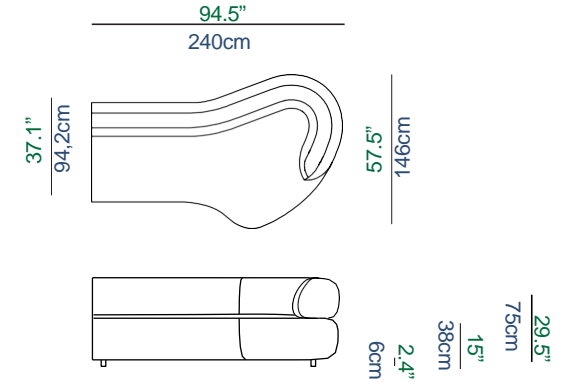

64 Grand Bâtard arrondi 3 places acc. Droit
Large curved 3-Seat 1-arm unit, right armrest
Gran Batard redondeado 3 plazas apoy. Derecho