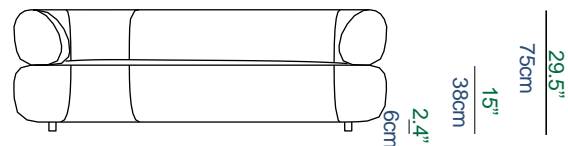

ATTENTION: LES DIMENSIONS DE L'ELEMENT DIFFERENT EN FONCTION DE SA POSITION PAR RAPPORT AU MUR
PLEASE NOTE: THE DIMENSIONS OF THE SOFA WILL VARY DEPENDING ON ITS POSITION AGAINST THE WALL
ATENCIÓN: DEPENDIENDO DE LA POSICIÓN DEL SOFÁ CON RELACIÓN A LA PARED, LAS MEDIDAS DEL SOFÁ CAMBIAN