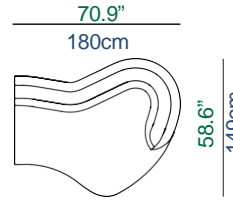

20 Bâtard arrondi 2,5 places acc. Droit
Curved 2.5-Seat 1-arm unit, right armrest
Batard redondeado 2,5 plazas apoy. Derecho

ÉLÉMENT MESURE A