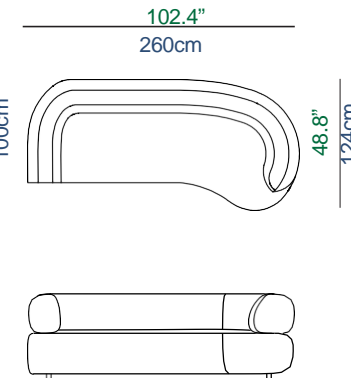

63 Angle/Méridienne acc. Gauche
Corner/Meridienne, left armrest
Angulo/ Meridienne apoy. Izquierdo

62 Angle/Méridienne acc. Droit
Corner/Meridienne, right armrest
Angulo/ Meridienne apoy. Derecho