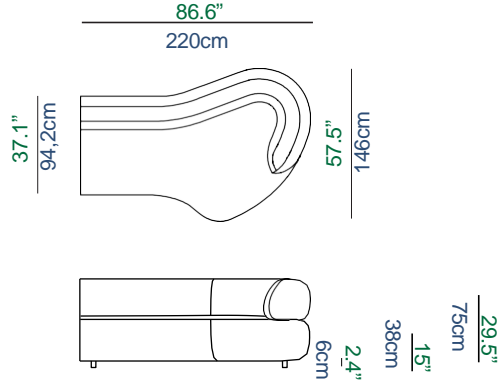

66 Bâtard arrondi 3 places acc. Droit
Curved 3-Seat 1-arm unit, right armrest
Batard redondeado 3 plazas apoy. Derecho