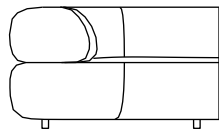

ÉLÉMENT MESURE A

08 Bâtard 3-4 places acc. Droit
3-4 Seat 1-arm unit, right armrest
Batard 3-4 plazas apoy. Derecho

ÉLÉMENT MESURE B

MUR

ÉLÉMENT MESURE B

MUR

ATTENTION: LES DIMENSIONS DE L'ELEMENT DIFFERENT EN FONCTION DE SA POSITION PAR RAPPORT AU MUR
PLEASE NOTE: THE DIMENSIONS OF THE SOFA WILL VARY DEPENDING ON ITS POSITION AGAINST THE WALL
ATENCIÓN: DEPENDIENDO DE LA POSICIÓN DEL SOFÁ CON RELACIÓN A LA PARED, LAS MEDIDAS DEL SOFÁ CAMBIAN