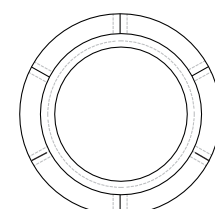

POUF/OTTOMAN/PUF PTG/PTP

A. REVETEMENT EN TISSUS MARSHMALLOW ET MERIDIEN MATELASSE
UPHOLSTERED IN MARSHMALLOW AND MERIDIEN MATELASSE FABRICS
REVESTIMIENTO EN TELAS MARSHMALLOW Y MERIDIEN MATELASSE

B. REVETEMENT EN TISSUS ORSETTO FLEX, TECHNO 2D ET SMILE FLEX
UPHOLSTERED IN ORSETTO FLEX, TECHNO 2D AND SMILE FLEX FABRICS
REVESTIMIENTO EN TELAS ORSETTO FLEX, TECHNO 2D Y SMILE FLEX

C. REVETEMENT EN CUIR
UPHOLSTERED IN LEATHER
REVESTIMIENTO EN PIEL