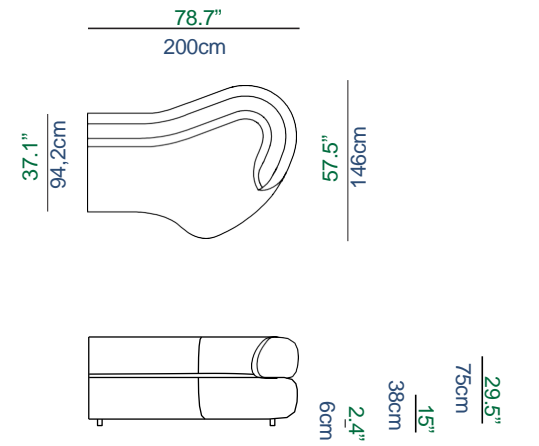

68 Bâtard arrondi 2,5 places acc. Droit
Curved 2.5-Seat 1-arm unit, right armrest
Batard redondeado 2,5 plazas apoy. Derecho