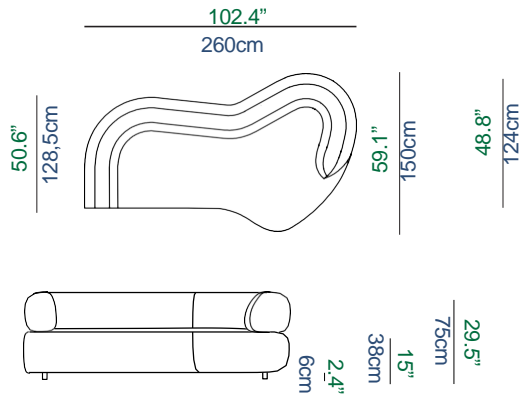

61 Angle/Méridienne arrondi acc. Gauche
Curved Corner/Meridienne, left armrest
Angulo/Meridienne redondeado apoy. Izquierdo

60 Angle/Méridienne arrondi acc. Droit
Curved Corner/Meridienne, right armrest
Angulo/Meridienne redondeado apoy. Derecho