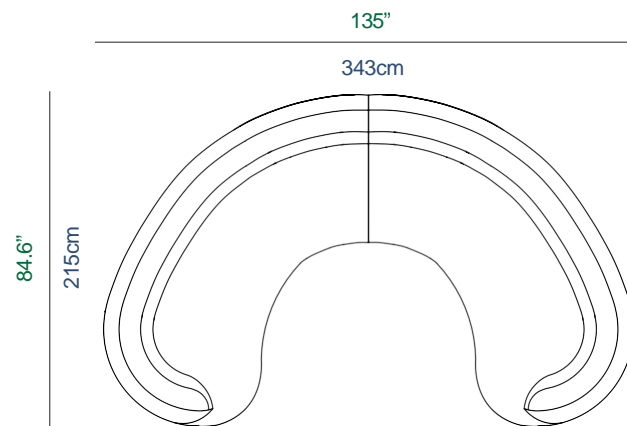

- 07 Bâtard 3-4 places acc. Gauche
  3-4 Seat 1-arm unit, left armrest
  Batard 3-4 plazas apoy. Izquierdo

- 08 Bâtard 3-4 places acc. Droit
  3-4 Seat 1-arm unit, right armrest
  Batard 3-4 plazas apoy. Derecho