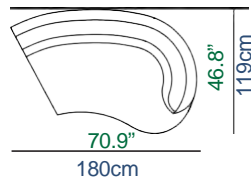

ÉLÉMENT MESURE A

08 Bâtard 3-4 places acc. Droit
3-4 Seat 1-arm unit, right armrest
Batard 3-4 plazas apoy. Derecho

ÉLÉMENT MESURE B

MUR

ÉLÉMENT MESURE B

MUR

ATTENTION: LES DIMENSIONS DE L'ELEMENT DIFFERENT EN FONCTION DE SA POSITION PAR RAPPORT AU MUR
PLEASE NOTE: THE DIMENSIONS OF THE SOFA WILL VARY DEPENDING ON ITS POSITION AGAINST THE WALL
ATENCIÓN: DEPENDIENDO DE LA POSICIÓN DEL SOFÁ CON RELACIÓN A LA PARED, LAS MEDIDAS DEL SOFÁ CAMBIAN