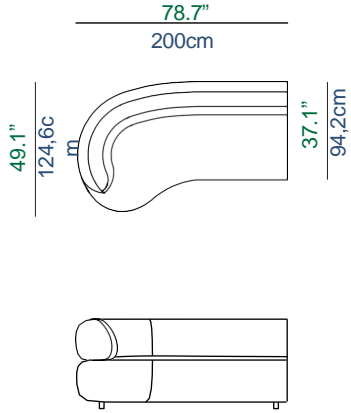

ÉLÉMENT MESURE A

ÉLÉMENT MESURE B

MUR

ÉLÉMENT MESURE B

MUR

ATTENTION: LES DIMENSIONS DE L'ELEMENT DIFFERENT EN FONCTION DE SA POSITION PAR RAPPORT AU MUR
PLEASE NOTE: THE DIMENSIONS OF THE SOFA WILL VARY DEPENDING ON ITS POSITION AGAINST THE WALL
ATENCIÓN: DEPENDIENDO DE LA POSICIÓN DEL SOFÁ CON RELACIÓN A LA PARED, LAS MEDIDAS DEL SOFÁ CAMBIAN

59 Bâtard 2,5 places acc. Gauche
2.5-Seat 1-arm unit, left armrest
Batard 2,5 plazas apoy. Izquierdo

58 Bâtard 2,5 places acc. Droit
2.5-Seat 1-arm unit, right armrest
Batard 2,5 plazas apoy. Derecho

57 Bâtard 3 places acc. Gauche
3-Seat 1-arm unit, left armrest
Batard 3 plazas apoy. Izquierdo