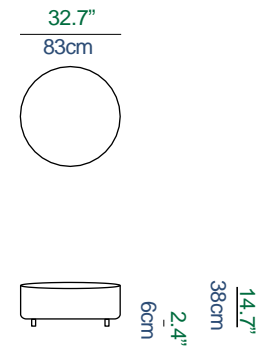

PTP Petit Pouf rond
Small round ottoman
Puf redondo pequeño