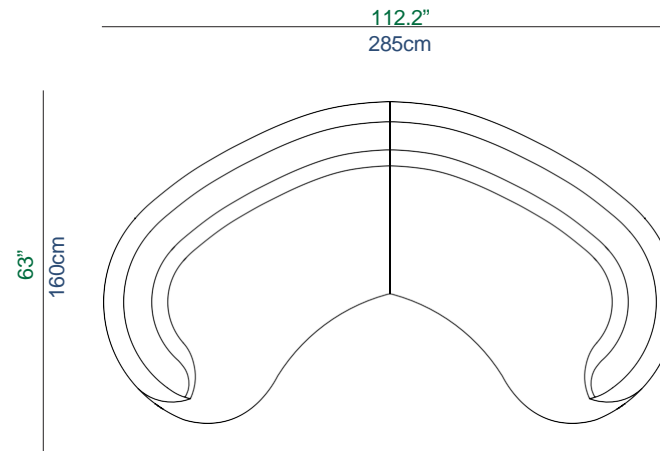

- 05 Bâtard 2 places acc. Gauche
  2-Seat 1-arm unit, left armrest
  Batard 2 plazas apoy. Izquierdo
- 06 Bâtard 2 places acc. Droit
  2-Seat 1-arm unit, right armrest
  Batard 2 plazas apoy. Derecho