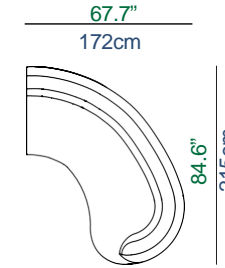

08 Bâtard 3-4 places acc. Droit
3-4 Seat 1-arm unit, right armrest
Batard 3-4 plazas apoy. Derecho