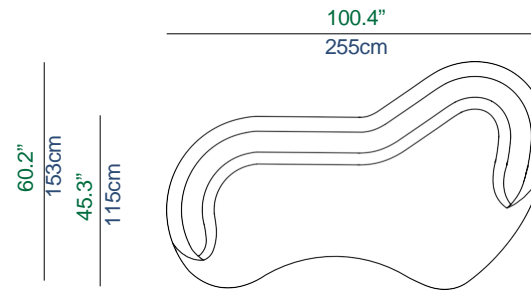

XSX Canapé arrondi 4 places pointe à gauche
Curved 4-seat sofa left edge
Sofá 4 plazas redondeado terminal izquierdo

ÉLÉMENT MESURE A

ÉLÉMENT MESURE B

XXD Canapé arrondi 4 places pointe à droite
Curved 4-seat sofa right edge
Sofá 4 plazas redondeado terminal derecho

ÉLÉMENT MESURE A

ÉLÉMENT MESURE B

ATTENTION: LES DIMENSIONS DE L'ELEMENT DIFFERENT EN FONCTION DE SA POSITION PAR RAPPORT AU MUR
PLEASE NOTE: THE DIMENSIONS OF THE SOFA WILL VARY DEPENDING ON ITS POSITION AGAINST THE WALL
ATENCIÓN: DEPENDIENDO DE LA POSICIÓN DEL SOFÁ CON RELACIÓN A LA PARED, LAS MEDIDAS DEL SOFÁ CAMBIAN