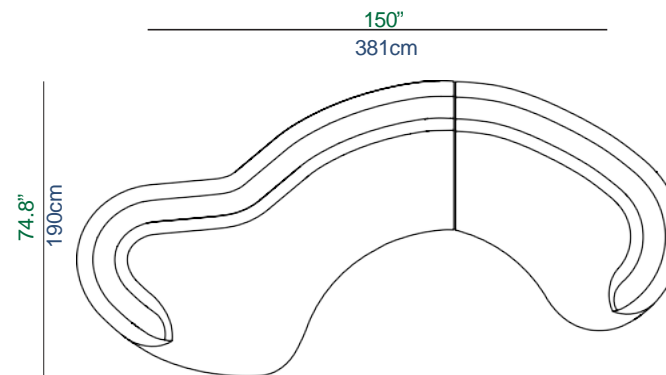

rochebobois
PARIS

SENSE

design Studio ROCHE BOBOIS

rochebobois
PARIS

29 Bâtard arrondi 4 places acc. Gauche
Curved 4-Seat 1-arm unit, left armrest
Batard redondeado 4 plazas apoy. Izquierdo

06 Bâtard 2 places acc. Droit
2-Seat 1-arm unit, right armrest
Batard 2 plazas apoy. Derecho