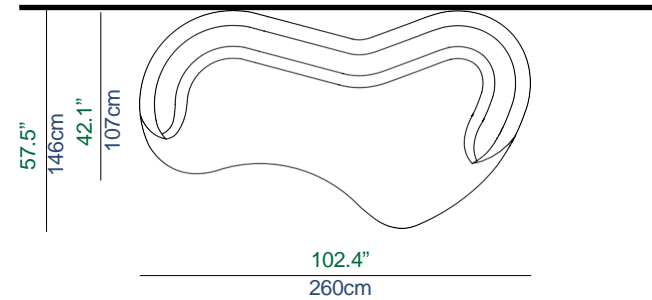

ÉLÉMENT MESURE B