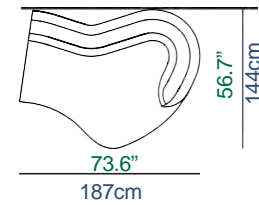

19 Bâtard arrondi 2,5 places acc. Gauche
Curved 2.5-Seat 1-arm unit, left armrest
Batard redondeado 2,5 plazas apoy. Izquierdo

ÉLÉMENT MESURE A

20 Bâtard arrondi 2,5 places acc. Droit
Curved 2.5-Seat 1-arm unit, right armrest
Batard redondeado 2,5 plazas apoy. Derecho

ÉLÉMENT MESURE A

29 Bâtard arrondi 4 places acc. Gauche Curved
4-Seat 1-arm unit, left armrest Batard
redondeado 4 plazas apoy. Izquierdo

ÉLÉMENT MESURE A

30 Bâtard arrondi 4 places acc. Droit Curved
4-Seat 1-arm unit, right armrest Batard
redondeado 4 plazas apoy. Derecho

ÉLÉMENT MESURE A

ÉLÉMENT MESURE B

MUR

ÉLÉMENT MESURE B

MUR

ATTENTION: LES DIMENSIONS DE L'ELEMENT DIFFERENT EN FONCTION DE SA POSITION PAR RAPPORT AU MUR
PLEASE NOTE: THE DIMENSIONS OF THE SOFA WILL VARY DEPENDING ON ITS POSITION AGAINST THE WALL
ATENCIÓN: DEPENDIENDO DE LA POSICIÓN DEL SOFÁ CON RELACIÓN A LA PARED, LAS MEDIDAS DEL SOFÁ CAMBIAN