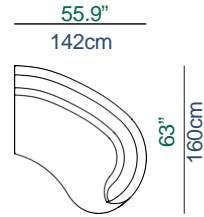

06 Bâtard 2 places acc. Droit
2-Seat 1-arm unit, right armrest
Batard 2 plazas apoy. Derecho