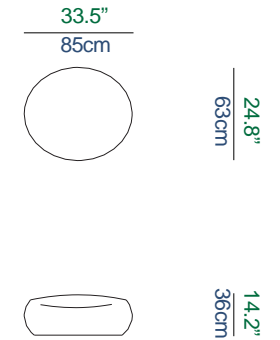

POP Petit Pouf ovale
Small oval ottoman
Puf ovalado pequeño