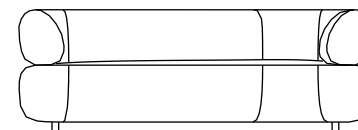

ATTENTION: LES DIMENSIONS DE L'ELEMENT DIFFERENT EN FONCTION DE SA POSITION PAR RAPPORT AU MUR
PLEASE NOTE: THE DIMENSIONS OF THE SOFA WILL VARY DEPENDING ON ITS POSITION AGAINST THE WALL
ATENCIÓN: DEPENDIENDO DE LA POSICIÓN DEL SOFÁ CON RELACIÓN A LA PARED, LAS MEDIDAS DEL SOFÁ CAMBIAN