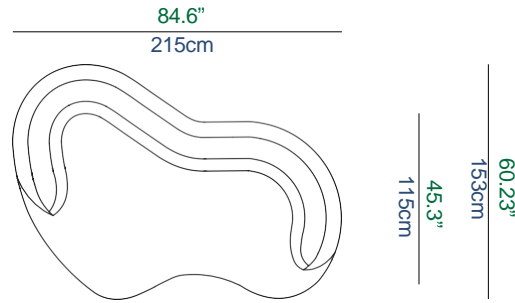

2SX Canapé arrondi 3 places pointe à gauche
Curved 3-seat sofa left edge
Sofá 3 plazas redondeado terminal izquierdo

ÉLÉMENT MESURE A