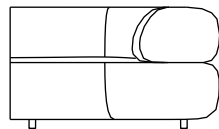

ÉLÉMENT MESURE A

08 Bâtard 3-4 places acc. Droit
3-4 Seat 1-arm unit, right armrest
Batard 3-4 plazas apoy. Derecho

ÉLÉMENT MESURE B

MUR

ÉLÉMENT MESURE B

MUR

ATTENTION: LES DIMENSIONS DE L'ELEMENT DIFFERENT EN FONCTION DE SA POSITION PAR RAPPORT AU MUR
PLEASE NOTE: THE DIMENSIONS OF THE SOFA WILL VARY DEPENDING ON ITS POSITION AGAINST THE WALL
ATENCIÓN: DEPENDIENDO DE LA POSICIÓN DEL SOFÁ CON RELACIÓN A LA PARED, LAS MEDIDAS DEL SOFÁ CAMBIAN