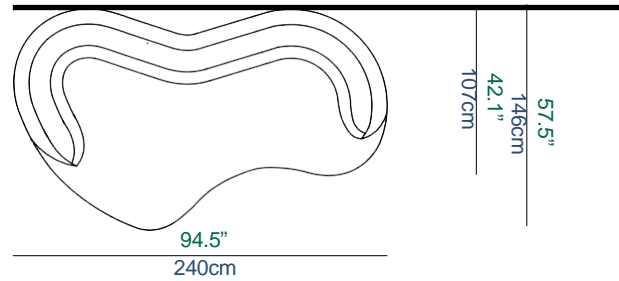

ÉLÉMENT MESURE B MUR