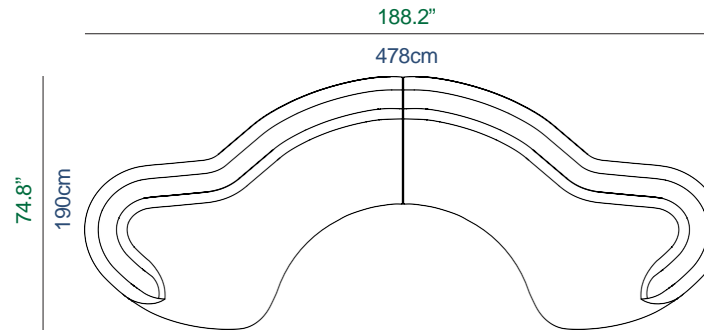

SENSE

design Studio ROCHE BOBOIS

rochebobois
PARIS

19 Bâtard arrondi 2,5 places acc. Gauche
Curved 2.5-Seat 1-arm unit, left armrest
Batard redondeado 2,5 plazas apoy. Izquierdo

20 Bâtard arrondi 2,5 places acc. Droit
Curved 2.5-Seat 1-arm unit, right armrest
Batard redondeado 2,5 plazas apoy. Derecho

SENSE

design Studio ROCHE BOBOIS

rochebobois
PARIS

- 29 Bâtard arrondi 4 places acc. Gauche
Curved 4-Seat 1-arm unit, left armrest
Batard redondeado 4 plazas apoy. Izquierdo

- 30 Bâtard arrondi 4 places acc. Droit
Curved 4-Seat 1-arm unit, right armrest
Batard redondeado 4 plazas apoy. Derecho