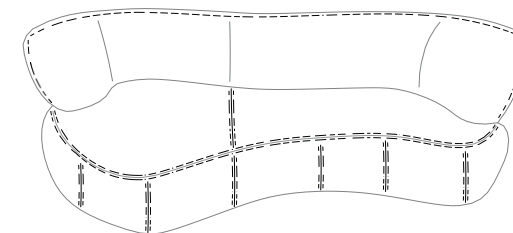

69+04+64

65+04+64

57+04+56

DETAILS DES COUTURES / STITCHING DETAILS / DETALLES COSTURAS 1/6

CANAPES/SOFAS/SOFÁS XDX/3DX/2DX

CANAPES/SOFAS/SOFÁS XSX/3SX/2SX

**A. REVETEMENT EN TISSUS MARSHMALLOW ET MERIDIEN
MATELASSE (PAS DE COUTURE A L'ASSISE)**
UPHOLSTERED IN MARSHMALLOW AND MERIDIEN MATELASSE
FABRICS (NO STITCHING ON THE SEAT)
REVESTIMIENTO EN TELAS MARSHMALLOW Y MERIDIEN
MATELASSE (SIN COSTURAS EN EL ASIENTO)