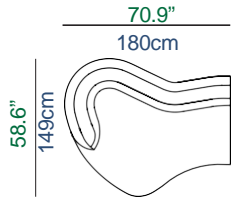

32.3"
82cm

TAL Table basse (haute) - Plateau bois
High Cocktail table - Wooden Top
Mesita alta - Tapa de Madera

32.3"
82cm

TBV Table basse (basse) - Plateau Verre
Low cocktail table - Glass Top
Mesita baja - Tapa de Cristal

ÉLÉMENT MESURE A

08 Bâtard 3-4 places acc. Droit
3-4 Seat 1-arm unit, right armrest
Batard 3-4 plazas apoy. Derecho

ÉLÉMENT MESURE B

MUR

ÉLÉMENT MESURE B

MUR

ATTENTION: LES DIMENSIONS DE L'ELEMENT DIFFERENT EN FONCTION DE SA POSITION PAR RAPPORT AU MUR
PLEASE NOTE: THE DIMENSIONS OF THE SOFA WILL VARY DEPENDING ON ITS POSITION AGAINST THE WALL
ATENCIÓN: DEPENDIENDO DE LA POSICIÓN DEL SOFÁ CON RELACIÓN A LA PARED, LAS MEDIDAS DEL SOFÁ CAMBIAN

29.53"
75cm
14.96"
38cm
2.36"
6cm

19 Bâtard arrondi 2,5 places acc. Gauche
Curved 2.5-Seat 1-arm unit, left armrest
Batard redondeado 2,5 plazas apoy. Izquierdo

ÉLÉMENT MESURE A

20 Bâtard arrondi 2,5 places acc. Droit
Curved 2.5-Seat 1-arm unit, right armrest
Batard redondeado 2,5 plazas apoy. Derecho