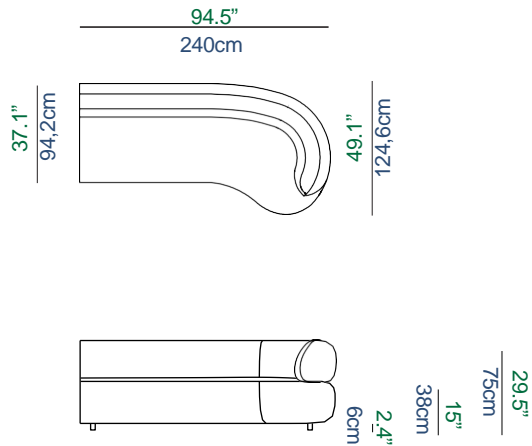

55 Grand Bâtard 3 places acc. Gauche
Large 3-Seat 1-arm unit, left armrest
Gran Batard 3 plazas apoy. Izquierdo

54 Grand Bâtard 3 places acc. Droit
Large 3-Seat 1-arm unit, right armrest
Gran Batard 3 plazas apoy. Derecho