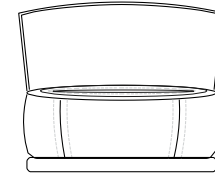

DETAILS DES COUTURES / STITCHING DETAILS / DETALLES COSTURAS 6/6

FAUTEUIL/ARMCHAIR/SILLÓN 1FB/1FA/1PB/1PA