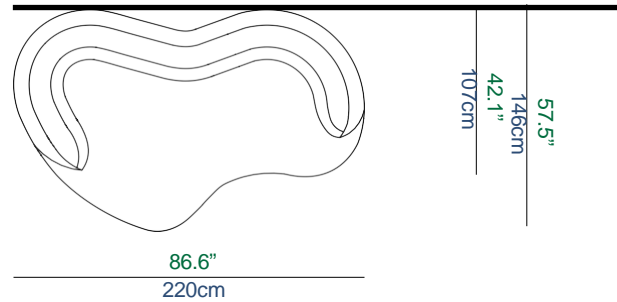

ÉLÉMENT MESURE B

MUR