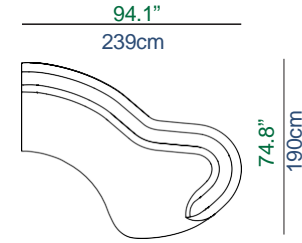

29.53"
75cm
14.96"
38cm
2.36"
6cm

19 Bâtard arrondi 2,5 places acc. Gauche
Curved 2.5-Seat 1-arm unit, left armrest
Batard redondeado 2,5 plazas apoy. Izquierdo

ÉLÉMENT MESURE A

20 Bâtard arrondi 2,5 places acc. Droit
Curved 2.5-Seat 1-arm unit, right armrest
Batard redondeado 2,5 plazas apoy. Derecho

ÉLÉMENT MESURE A

29 Bâtard arrondi 4 places acc. Gauche Curved
4-Seat 1-arm unit, left armrest Batard
redondeado 4 plazas apoy. Izquierdo

ÉLÉMENT MESURE A

30 Bâtard arrondi 4 places acc. Droit Curved
4-Seat 1-arm unit, right armrest Batard
redondeado 4 plazas apoy. Derecho

ÉLÉMENT MESURE A

ÉLÉMENT MESURE B

MUR

ÉLÉMENT MESURE B

MUR

ATTENTION: LES DIMENSIONS DE L'ELEMENT DIFFERENT EN FONCTION DE SA POSITION PAR RAPPORT AU MUR
PLEASE NOTE: THE DIMENSIONS OF THE SOFA WILL VARY DEPENDING ON ITS POSITION AGAINST THE WALL
ATENCIÓN: DEPENDIENDO DE LA POSICIÓN DEL SOFÁ CON RELACIÓN A LA PARED, LAS MEDIDAS DEL SOFÁ CAMBIAN