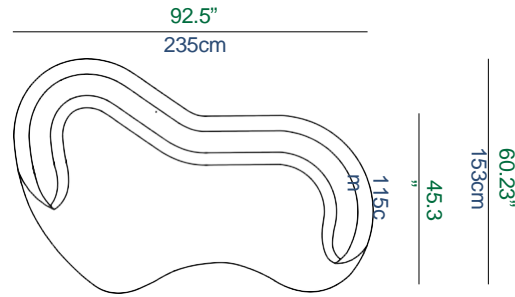

3SX Grand Canapé arrondi 3 places pointe à gauche
Large curved 3-seat sofa left edge
Gran sofá 3 plazas redondeado terminal izquierdo

ÉLÉMENT MESURE A