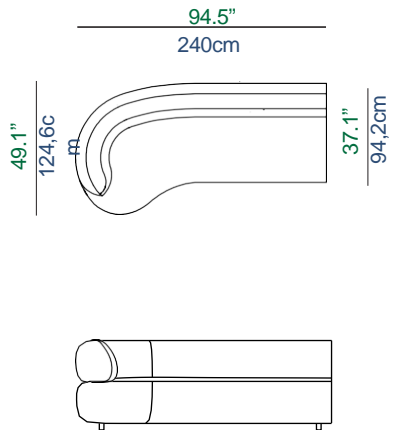

55 Grand Bâtard 3 places acc. Gauche
Large 3-Seat 1-arm unit, left armrest
Gran Batard 3 plazas apoy. Izquierdo