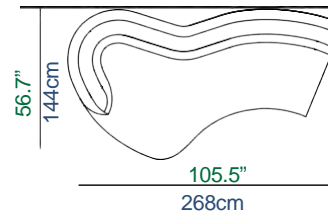

ÉLÉMENT MESURE A

ÉLÉMENT MESURE B

MUR

ÉLÉMENT MESURE B

MUR

ATTENTION: LES DIMENSIONS DE L'ELEMENT DIFFERENT EN FONCTION DE SA POSITION PAR RAPPORT AU MUR
PLEASE NOTE: THE DIMENSIONS OF THE SOFA WILL VARY DEPENDING ON ITS POSITION AGAINST THE WALL
ATENCIÓN: DEPENDIENDO DE LA POSICIÓN DEL SOFÁ CON RELACIÓN A LA PARED, LAS MEDIDAS DEL SOFÁ CAMBIAN