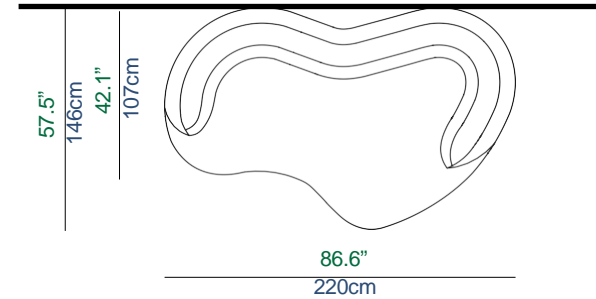

ÉLÉMENT MESURE A

ÉLÉMENT MESURE B

MUR

ÉLÉMENT MESURE B

MUR

ATTENTION: LES DIMENSIONS DE L'ELEMENT DIFFERENT EN FONCTION DE SA POSITION PAR RAPPORT AU MUR
PLEASE NOTE: THE DIMENSIONS OF THE SOFA WILL VARY DEPENDING ON ITS POSITION AGAINST THE WALL
ATENCIÓN: DEPENDIENDO DE LA POSICIÓN DEL SOFÁ CON RELACIÓN A LA PARED, LAS MEDIDAS DEL SOFÁ CAMBIAN