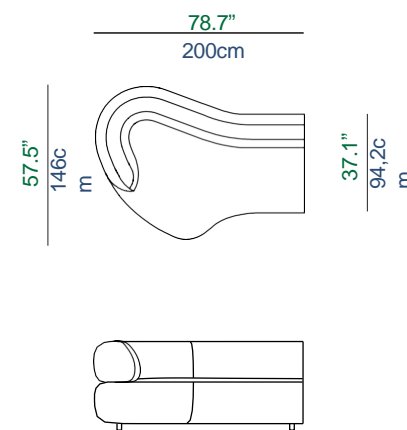

69 Bâtard arrondi 2,5 places acc. Gauche
Curved 2.5-Seat 1-arm unit, left armrest
Batard redondeado 2,5 plazas apoy. Izquierdo