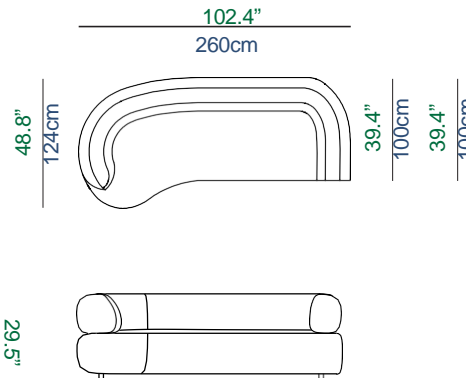

60 Angle/Méridienne arrondi acc. Droit
Curved Corner/Meridienne, right armrest
Angulo/Meridienne redondeado apoy. Derecho

63 Angle/Méridienne acc. Gauche
Corner/Meridienne, left armrest
Angulo/ Meridienne apoy. Izquierdo