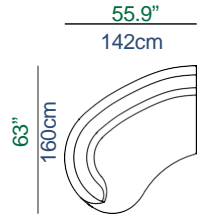

05 Bâtard 2 places acc. Gauche
2-Seat 1-arm unit, left armrest
Batard 2 plazas apoy. Izquierdo

ÉLÉMENT MESURE A