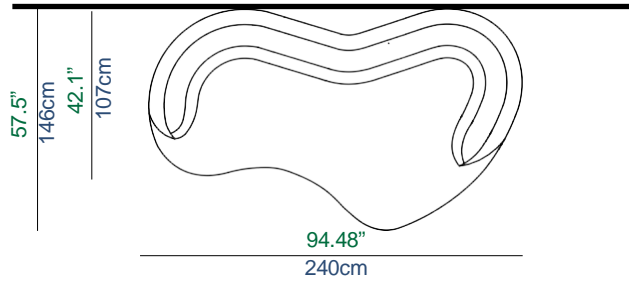

ÉLÉMENT MESURE B MUR