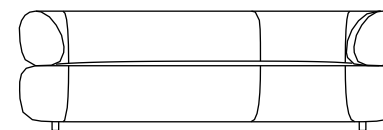

ATTENTION: LES DIMENSIONS DE L'ELEMENT DIFFERENT EN FONCTION DE SA POSITION PAR RAPPORT AU MUR
PLEASE NOTE: THE DIMENSIONS OF THE SOFA WILL VARY DEPENDING ON ITS POSITION AGAINST THE WALL
ATENCIÓN: DEPENDIENDO DE LA POSICIÓN DEL SOFÁ CON RELACIÓN A LA PARED, LAS MEDIDAS DEL SOFÁ CAMBIAN