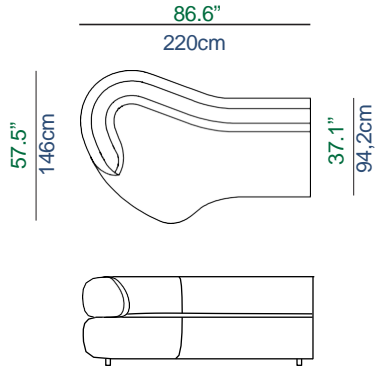

56 Bâtard 3 places acc. Droit
3-Seat 1-arm unit, right armrest
Batard 3 plazas apoy. Derecho

55 Grand Bâtard 3 places acc. Gauche
Large 3-Seat 1-arm unit, left armrest
Gran Batard 3 plazas apoy. Izquierdo

54 Grand Bâtard 3 places acc. Droit
Large 3-Seat 1-arm unit, right armrest
Gran Batard 3 plazas apoy. Derecho

69 Bâtard arrondi 2,5 places acc. Gauche
Curved 2.5-Seat 1-arm unit, left armrest
Batard redondeado 2,5 plazas apoy. Izquierdo

68 Bâtard arrondi 2,5 places acc. Droit
Curved 2.5-Seat 1-arm unit, right armrest
Batard redondeado 2,5 plazas apoy. Derecho

67 Bâtard arrondi 3 places acc. Gauche
Curved 3-Seat 1-arm unit, left armrest
Batard redondeado 3 plazas apoy. Izquierdo