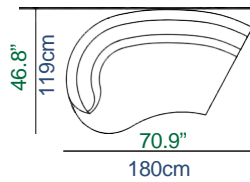

ÉLÉMENT MESURE B