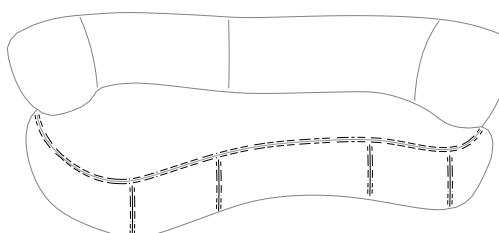

69+04+64

65+04+64

57+04+56

DETAILS DES COUTURES / STITCHING DETAILS / DETALLES COSTURAS 1/6

CANAPES/SOFAS/SOFÁS XDX/3DX/2DX

CANAPES/SOFAS/SOFÁS XSX/3SX/2SX

**A. REVETEMENT EN TISSUS MARSHMALLOW ET MERIDIEN
MATELASSE (PAS DE COUTURE A L'ASSISE)**
UPHOLSTERED IN MARSHMALLOW AND MERIDIEN MATELASSE
FABRICS (NO STITCHING ON THE SEAT)
REVESTIMIENTO EN TELAS MARSHMALLOW Y MERIDIEN
MATELASSE (SIN COSTURAS EN EL ASIENTO)