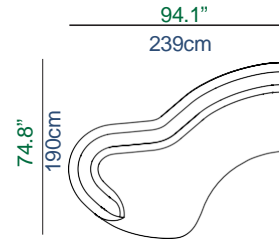

29 Bâtard arrondi 4 places acc. Gauche Curved
4-Seat 1-arm unit, left armrest Batard
redondeado 4 plazas apoy. Izquierdo

ÉLÉMENT MESURE A