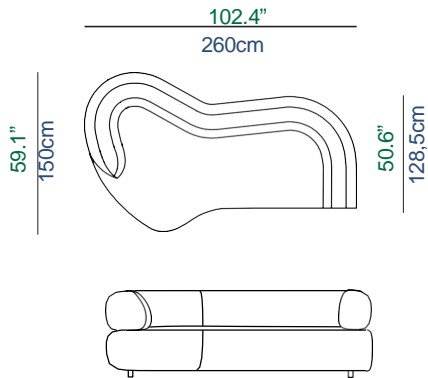

61 Angle/Méridienne arrondi acc. Gauche
Curved Corner/Meridienne, left armrest
Angulo/Meridienne redondeado apoy. Izquierdo