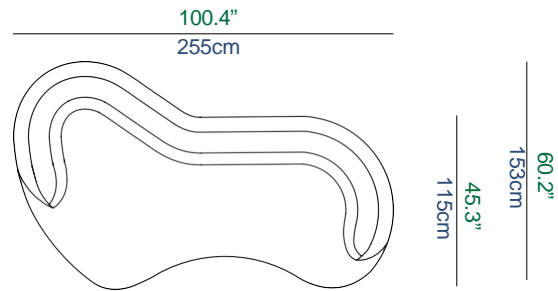

XSX Canapé arrondi 4 places pointe à gauche
Curved 4-seat sofa left edge
Sofá 4 plazas redondeado terminal izquierdo

ÉLÉMENT MESURE A