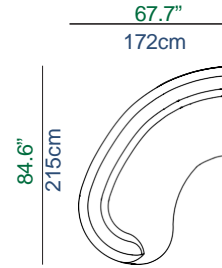

07 Bâtard 3-4 places acc. Gauche
3-4 Seat 1-arm unit, left armrest
Batard 3-4 plazas apoy. Izquierdo

ÉLÉMENT MESURE A