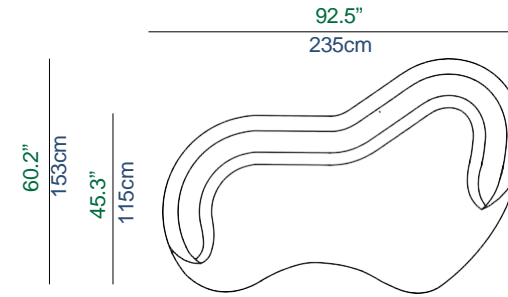

ÉLÉMENT MESURE A

ÉLÉMENT MESURE B

ATTENTION: LES DIMENSIONS DE L'ELEMENT DIFFERENT EN FONCTION DE SA POSITION PAR RAPPORT AU MUR
PLEASE NOTE: THE DIMENSIONS OF THE SOFA WILL VARY DEPENDING ON ITS POSITION AGAINST THE WALL
ATENCIÓN: DEPENDIENDO DE LA POSICIÓN DEL SOFÁ CON RELACIÓN A LA PARED, LAS MEDIDAS DEL SOFÁ CAMBIAN

3SX Grand Canapé arrondi 3 places pointe à gauche
Large curved 3-seat sofa left edge
Gran sofá 3 plazas redondeado terminal izquierdo

ÉLÉMENT MESURE A

ÉLÉMENT MESURE B MUR

3DX Grand Canapé arrondi 3 places pointe à droite
Large curved 3-seat sofa right edge
Gran sofá 3 plazas redondeado terminal derecho

ÉLÉMENT MESURE A

ÉLÉMENT MESURE B MUR

ATTENTION: LES DIMENSIONS DE L'ELEMENT DIFFERENT EN FONCTION DE SA POSITION PAR RAPPORT AU MUR
PLEASE NOTE: THE DIMENSIONS OF THE SOFA WILL VARY DEPENDING ON ITS POSITION AGAINST THE WALL
ATENCIÓN: DEPENDIENDO DE LA POSICIÓN DEL SOFÁ CON RELACIÓN A LA PARED, LAS MEDIDAS DEL SOFÁ CAMBIAN