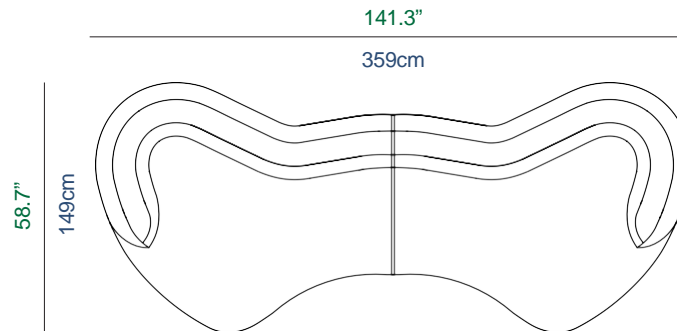

SENSE

design Studio ROCHE BOBOIS

rochebobois
PARIS

19 Bâtard arrondi 2,5 places acc. Gauche
Curved 2.5-Seat 1-arm unit, left armrest
Batard redondeado 2,5 plazas apoy. Izquierdo

20 Bâtard arrondi 2,5 places acc. Droit
Curved 2.5-Seat 1-arm unit, right armrest
Batard redondeado 2,5 plazas apoy. Derecho