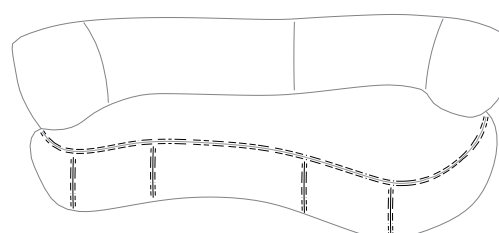

69+04+64

65+04+64

57+04+56

DETAILS DES COUTURES / STITCHING DETAILS / DETALLES COSTURAS 1/6

CANAPES/SOFAS/SOFÁS XDX/3DX/2DX

CANAPES/SOFAS/SOFÁS XSX/3SX/2SX

**A. REVETEMENT EN TISSUS MARSHMALLOW ET MERIDIEN
MATELASSE (PAS DE COUTURE A L'ASSISE)**
UPHOLSTERED IN MARSHMALLOW AND MERIDIEN MATELASSE
FABRICS (NO STITCHING ON THE SEAT)
REVESTIMIENTO EN TELAS MARSHMALLOW Y MERIDIEN
MATELASSE (SIN COSTURAS EN EL ASIENTO)