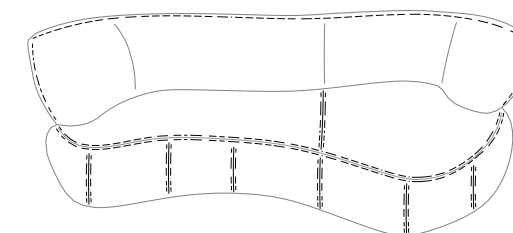

69+04+64

65+04+64

57+04+56

DETAILS DES COUTURES / STITCHING DETAILS / DETALLES COSTURAS 1/6

CANAPES/SOFAS/SOFÁS XDX/3DX/2DX

CANAPES/SOFAS/SOFÁS XSX/3SX/2SX

**A. REVETEMENT EN TISSUS MARSHMALLOW ET MERIDIEN
MATELASSE (PAS DE COUTURE A L'ASSISE)**
UPHOLSTERED IN MARSHMALLOW AND MERIDIEN MATELASSE
FABRICS (NO STITCHING ON THE SEAT)
REVESTIMIENTO EN TELAS MARSHMALLOW Y MERIDIEN
MATELASSE (SIN COSTURAS EN EL ASIENTO)