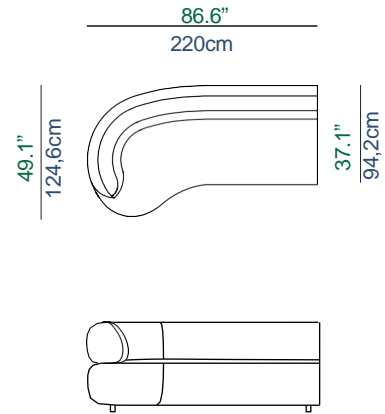

ÉLÉMENT MESURE A

ÉLÉMENT MESURE B

MUR

ÉLÉMENT MESURE B

MUR

ATTENTION: LES DIMENSIONS DE L'ELEMENT DIFFERENT EN FONCTION DE SA POSITION PAR RAPPORT AU MUR
PLEASE NOTE: THE DIMENSIONS OF THE SOFA WILL VARY DEPENDING ON ITS POSITION AGAINST THE WALL
ATENCIÓN: DEPENDIENDO DE LA POSICIÓN DEL SOFÁ CON RELACIÓN A LA PARED, LAS MEDIDAS DEL SOFÁ CAMBIAN

59 Bâtard 2,5 places acc. Gauche
2.5-Seat 1-arm unit, left armrest
Batard 2,5 plazas apoy. Izquierdo

58 Bâtard 2,5 places acc. Droit
2.5-Seat 1-arm unit, right armrest
Batard 2,5 plazas apoy. Derecho

57 Bâtard 3 places acc. Gauche
3-Seat 1-arm unit, left armrest
Batard 3 plazas apoy. Izquierdo