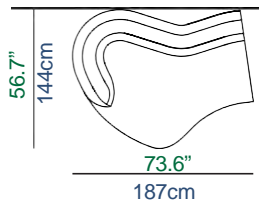

ÉLÉMENT MESURE B