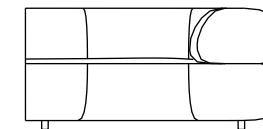

05 Bâtard 2 places acc. Gauche
2-Seat 1-arm unit, left armrest
Batard 2 plazas apoy. Izquierdo

ÉLÉMENT MESURE A

06 Bâtard 2 places acc. Droit
2-Seat 1-arm unit, right armrest
Batard 2 plazas apoy. Derecho

07 Bâtard 3-4 places acc. Gauche
3-4 Seat 1-arm unit, left armrest
Batard 3-4 plazas apoy. Izquierdo

ÉLÉMENT MESURE A

08 Bâtard 3-4 places acc. Droit
3-4 Seat 1-arm unit, right armrest
Batard 3-4 plazas apoy. Derecho

ÉLÉMENT MESURE B

MUR

ÉLÉMENT MESURE B

MUR

ATTENTION: LES DIMENSIONS DE L'ELEMENT DIFFERENT EN FONCTION DE SA POSITION PAR RAPPORT AU MUR
PLEASE NOTE: THE DIMENSIONS OF THE SOFA WILL VARY DEPENDING ON ITS POSITION AGAINST THE WALL
ATENCIÓN: DEPENDIENDO DE LA POSICIÓN DEL SOFÁ CON RELACIÓN A LA PARED, LAS MEDIDAS DEL SOFÁ CAMBIAN

29.53"
75cm
14.96"
38cm
2.36"
6cm