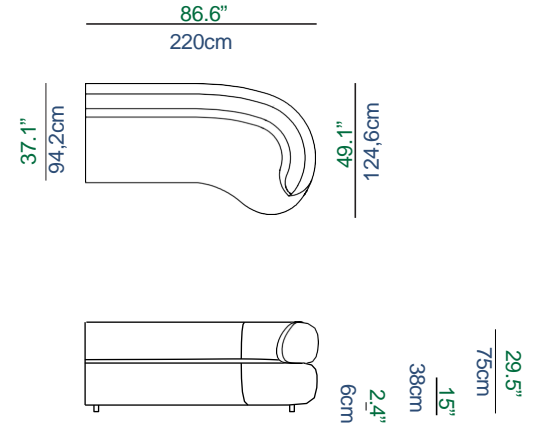

ÉLÉMENT MESURE A

ÉLÉMENT MESURE B

MUR

ÉLÉMENT MESURE B

MUR

ATTENTION: LES DIMENSIONS DE L'ELEMENT DIFFERENT EN FONCTION DE SA POSITION PAR RAPPORT AU MUR
PLEASE NOTE: THE DIMENSIONS OF THE SOFA WILL VARY DEPENDING ON ITS POSITION AGAINST THE WALL
ATENCIÓN: DEPENDIENDO DE LA POSICIÓN DEL SOFÁ CON RELACIÓN A LA PARED, LAS MEDIDAS DEL SOFÁ CAMBIAN

59 Bâtard 2,5 places acc. Gauche
2.5-Seat 1-arm unit, left armrest
Batard 2,5 plazas apoy. Izquierdo

58 Bâtard 2,5 places acc. Droit
2.5-Seat 1-arm unit, right armrest
Batard 2,5 plazas apoy. Derecho

57 Bâtard 3 places acc. Gauche
3-Seat 1-arm unit, left armrest
Batard 3 plazas apoy. Izquierdo

56 Bâtard 3 places acc. Droit
3-Seat 1-arm unit, right armrest
Batard 3 plazas apoy. Derecho

55 Grand Bâtard 3 places acc. Gauche
Large 3-Seat 1-arm unit, left armrest
Gran Batard 3 plazas apoy. Izquierdo