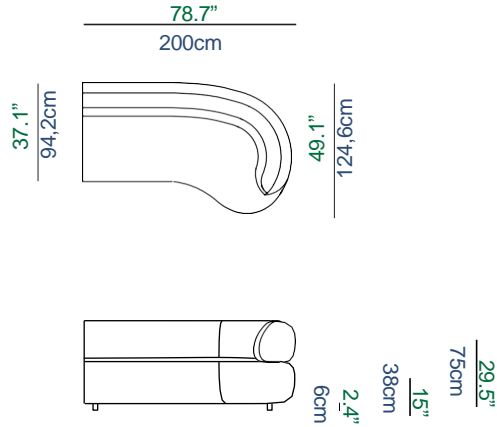

ÉLÉMENT MESURE A

ÉLÉMENT MESURE B

MUR

ÉLÉMENT MESURE B

MUR

ATTENTION: LES DIMENSIONS DE L'ELEMENT DIFFERENT EN FONCTION DE SA POSITION PAR RAPPORT AU MUR
PLEASE NOTE: THE DIMENSIONS OF THE SOFA WILL VARY DEPENDING ON ITS POSITION AGAINST THE WALL
ATENCIÓN: DEPENDIENDO DE LA POSICIÓN DEL SOFÁ CON RELACIÓN A LA PARED, LAS MEDIDAS DEL SOFÁ CAMBIAN

59 Bâtard 2,5 places acc. Gauche
2.5-Seat 1-arm unit, left armrest
Batard 2,5 plazas apoy. Izquierdo

58 Bâtard 2,5 places acc. Droit
2.5-Seat 1-arm unit, right armrest
Batard 2,5 plazas apoy. Derecho

57 Bâtard 3 places acc. Gauche
3-Seat 1-arm unit, left armrest
Batard 3 plazas apoy. Izquierdo