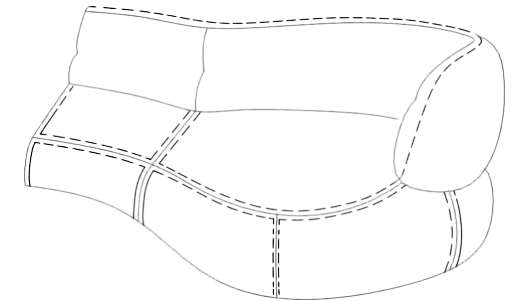

DETAILS DES COUTURES / STITCHING DETAILS / DETALLES COSTURAS 4/6

19

Bâtard arrondi 2,5 places acc. Gauche
Curved 2.5-Seat 1-arm unit, left armrest
Batard redondeado 2,5 plazas apoy. Izquierdo

20

Bâtard arrondi 2,5 places acc. Droit
Curved 2.5-Seat 1-arm unit, right armrest
Batard redondeado 2,5 plazas apoy. Derecho