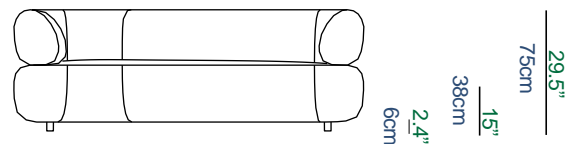

ÉLÉMENT MESURE A

ÉLÉMENT MESURE B

MUR

ÉLÉMENT MESURE B

MUR

ATTENTION: LES DIMENSIONS DE L'ELEMENT DIFFERENT EN FONCTION DE SA POSITION PAR RAPPORT AU MUR
PLEASE NOTE: THE DIMENSIONS OF THE SOFA WILL VARY DEPENDING ON ITS POSITION AGAINST THE WALL
ATENCIÓN: DEPENDIENDO DE LA POSICIÓN DEL SOFÁ CON RELACIÓN A LA PARED, LAS MEDIDAS DEL SOFÁ CAMBIAN