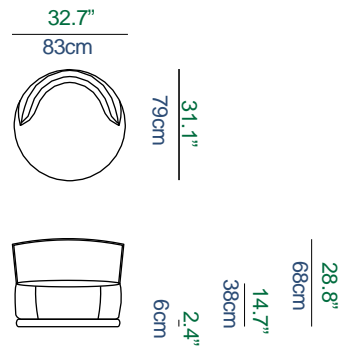

TBL Table basse (basse) - Plateau Bois
Low cocktail table - Wooden Top
Mesita baja - Tapa de Madera

1PB Fauteuil pivotant bas dossier
Swivel armchair low back
Sillón giratorio respaldo bajo