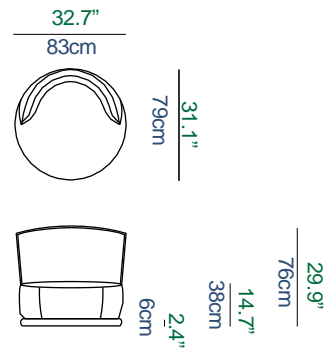

1PA Fauteuil pivotant haut dossier
Swivel armchair high back
Sillón giratorio respaldo alto