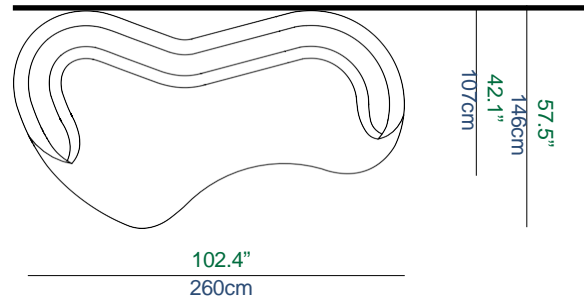

ÉLÉMENT MESURE B