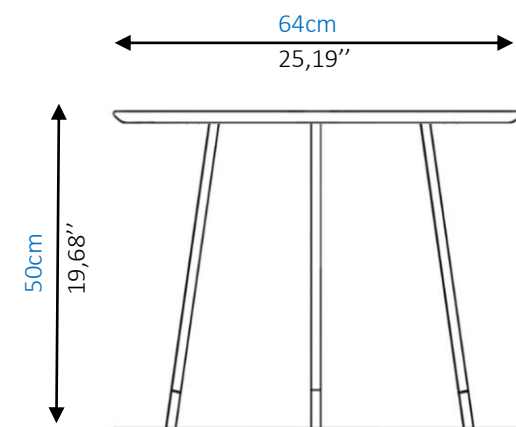

CŒUR DE BOIS

Design Philippe Bouix

rochebobo
PARIS

Bout de canapé avec plateau en chêne / noyer plaqué sur une face façon "bois de bout" finition vernis polyuréthane extra mat..

End table with top in oak / walnut veneer on a side imitating "end wood". Extra matte polyurethane varnish finish.

Mesa de rincón con sobre de roble / nogal chapado por una cara estilo "bois de bout", acabado barniz poliuretano extra mate.

RM720