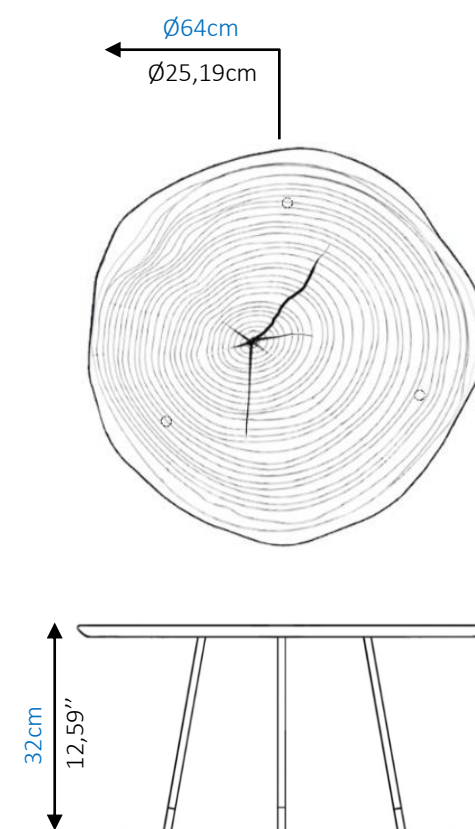

Set de 3 tables

NOYER
WALNUT
NOGAL

CHÊNE
OAK
ROBLE

CHÊNE
OAK
ROBLE

CŒUR DE BOIS

Design Philippe Bouix

rochebobo
PARIS

Table basse avec plateaux en bois (chêne, noyer) et piétement en acier laqué noir et embouts laqués Or. Finition vernis polyuréthane extra mat.