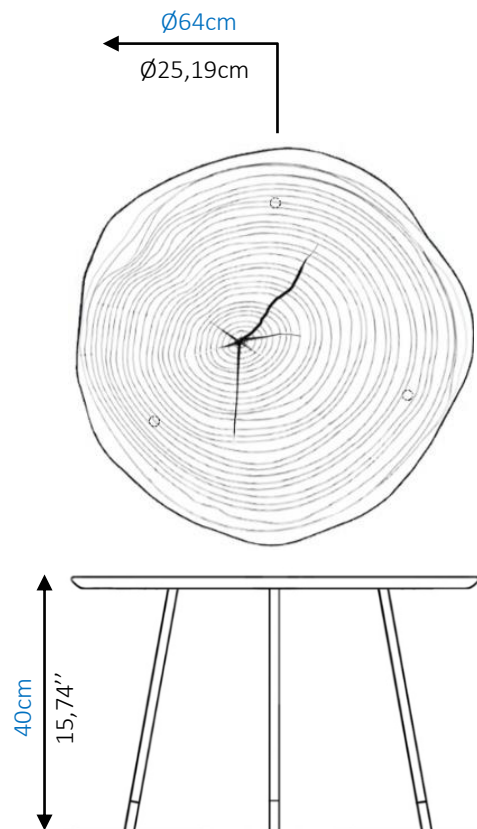

Set de 3 tables

NOYER
WALNUT
NOGAL

CHÊNE
OAK
ROBLE

CHÊNE
OAK
ROBLE

CŒUR DE BOIS

Design Philippe Bouix

rochebobo
PARIS

Table basse avec plateaux en bois (chêne, noyer) et piétement en acier laqué noir et embouts laqués Or. Finition vernis polyuréthane extra mat.