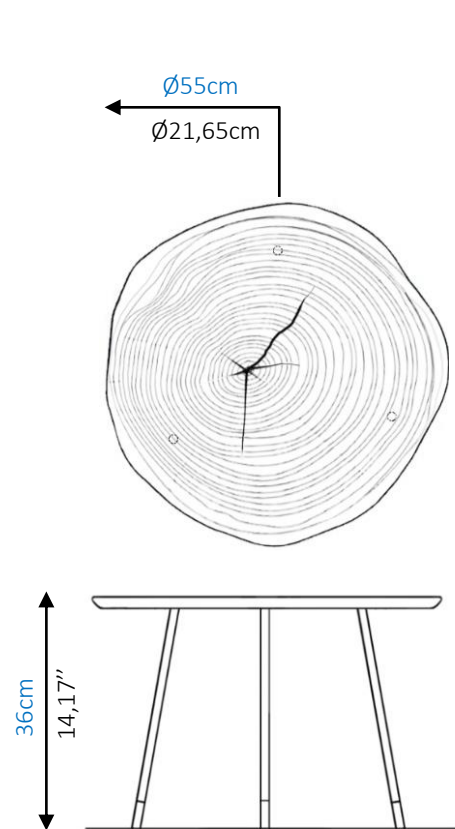

Set de 3 tables

NOYER
WALNUT
NOGAL

CHÊNE
OAK
ROBLE

CHÊNE
OAK
ROBLE

CŒUR DE BOIS

Design Philippe Bouix

rochebobo
PARIS

Table basse avec plateaux en bois (chêne, noyer) et piétement en acier laqué noir et embouts laqués Or. Finition vernis polyuréthane extra mat.