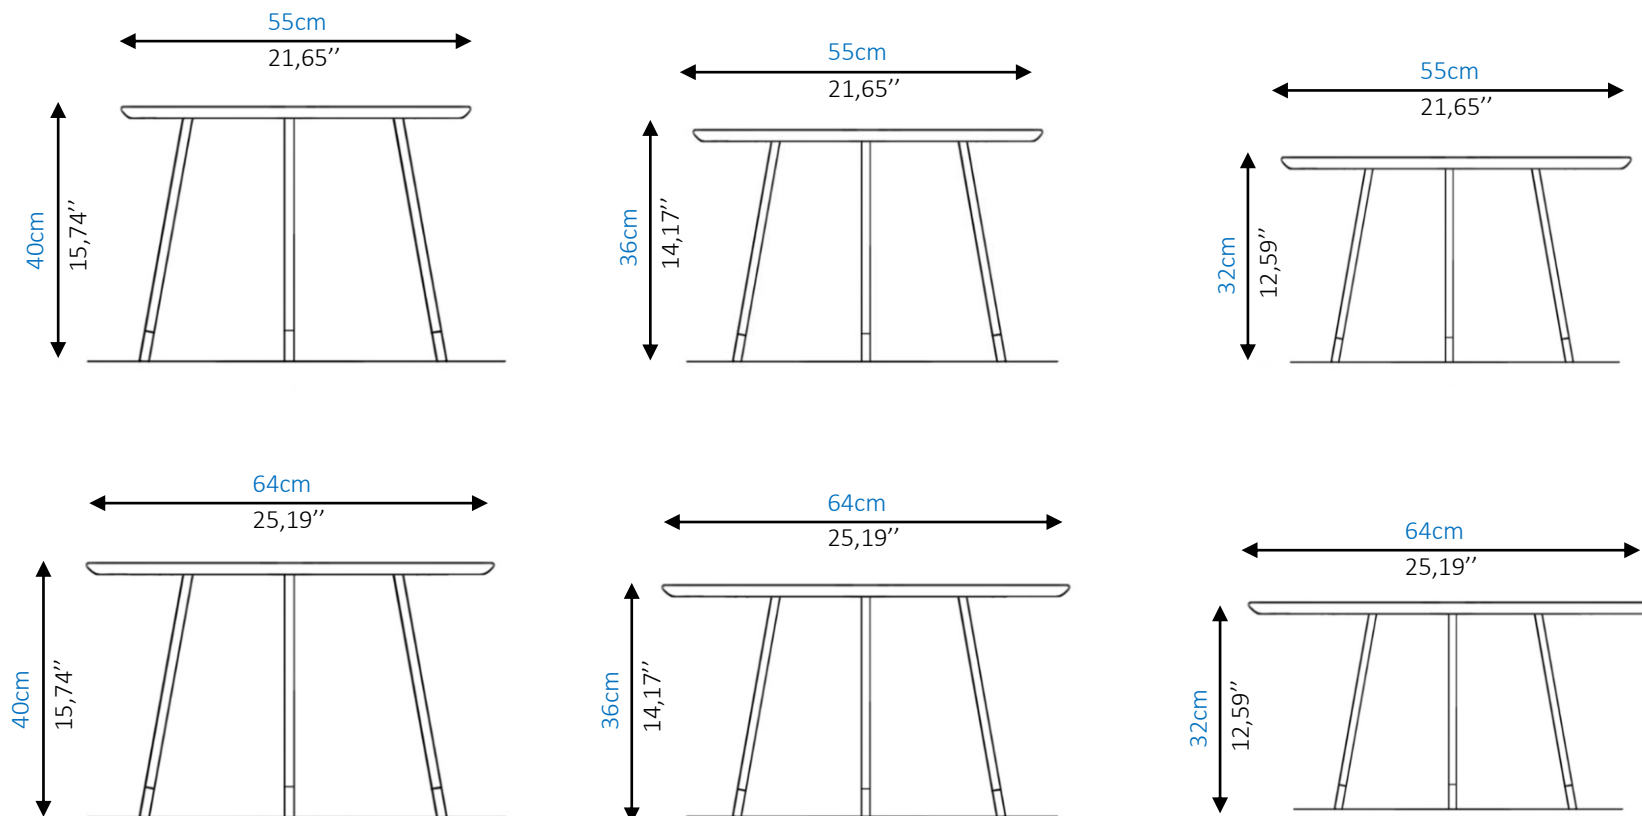

Set de 3 tables

NOYER
WALNUT
NOGAL

CHÊNE
OAK
ROBLE

CHÊNE
OAK
ROBLE

CŒUR DE BOIS

Design Philippe Bouix

rochebobo
PARIS

Table basse avec plateaux en bois (chêne, noyer) et piétement en acier laqué noir et embouts laqués Or. Finition vernis polyuréthane extra mat.