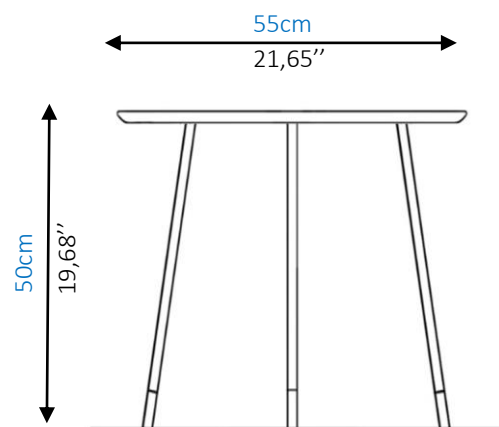

CŒUR DE BOIS

Design Philippe Bouix

rochebobo
PARIS

Bout de canapé avec plateau en chêne / noyer plaqué sur une face façon "bois de bout" finition vernis polyuréthane extra mat..

End table with top in oak / walnut veneer on a side imitating "end wood". Extra matte polyurethane varnish finish.

Mesa de rincón con sobre de roble / nogal chapado por una cara estilo "bois de bout", acabado barniz poliuretano extra mate.

RM720