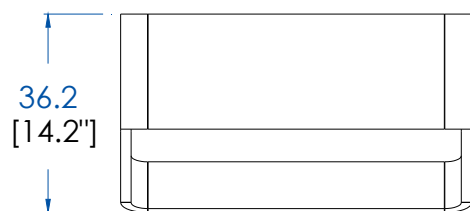

SIR

design Cédric Ragot

rochebobois
PARIS

Secrétaire – Secretary – Secreter

CTMD.SC01 - Secrétaire – L 64 H 123.8 P 36.2 cm

Secrétaire ou petit meuble d'appoint avec une structure en chêne teinté (plusieurs teintes). Porte abatante laquée haute brillance (nombreux coloris), intérieur avec sous-mains en tissu aspect cuir (nombreux coloris). Fond en métal laqué époxy blanc avec accessoires aimantés.

CTMD.SC01 - Secretary – L 25.2" H 48.7" P 14.2"

Secretary or small piece of furniture with a structure in stained oak (several colors available). High-gloss lacquered flap door (many colors available), interior with leather-like fabric inserts (many colors available). Back in white epoxy lacquered metal with magnetic accessories.

CTMD.SC01 - Secreter – L 64 A 123.8 P 36.2 cm

Secreter, o pequeño mueble auxiliar con estructura de roble tintado (varios colores). Puerta abatible lacada en alto brillo (varios colores), interior con protector de mesa en tela efecto piel (varios colores). Base en metal lacada epoxi blanco con accesorios magnéticos.