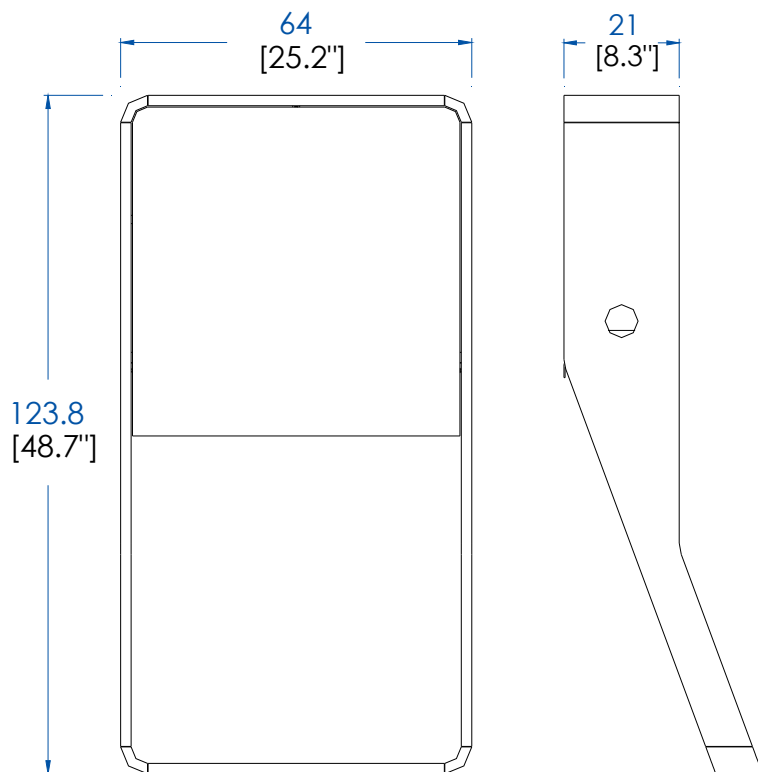

SIR

design Cédric Ragot

rochebobois
PARIS

Secrétaire – Secretary – Secreter

CTMD.SC01 - Secrétaire – L 64 H 123.8 P 36.2 cm

Secrétaire ou petit meuble d'appoint avec une structure en chêne teinté (plusieurs teintes). Porte abatante laquée haute brillance (nombreux coloris), intérieur avec sous-mains en tissu aspect cuir (nombreux coloris). Fond en métal laqué époxy blanc avec accessoires aimantés.

CTMD.SC01 - Secretary – L 25.2" H 48.7" P 14.2"

Secretary or small piece of furniture with a structure in stained oak (several colors available). High-gloss lacquered flap door (many colors available), interior with leather-like fabric inserts (many colors available). Back in white epoxy lacquered metal with magnetic accessories.

CTMD.SC01 - Secreter – L 64 A 123.8 P 36.2 cm

Secreter, o pequeño mueble auxiliar con estructura de roble tintado (varios colores). Puerta abatible lacada en alto brillo (varios colores), interior con protector de mesa en tela efecto piel (varios colores). Base en metal lacada epoxi blanco con accesorios magnéticos.