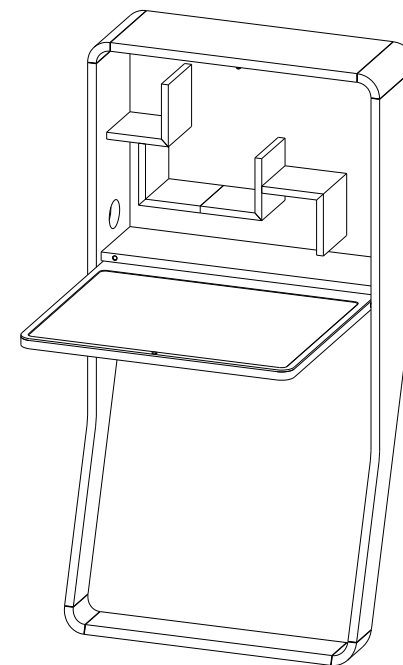

SIR

design Cédric Ragot

rochebobois
PARIS

Secrétaire – Secretary – Secreter

CTMD.SC01 - Secrétaire – L 64 H 123.8 P 36.2 cm

Secrétaire ou petit meuble d'appoint avec une structure en chêne teinté (plusieurs teintes). Porte abatante laquée haute brillance (nombreux coloris), intérieur avec sous-mains en tissu aspect cuir (nombreux coloris). Fond en métal laqué époxy blanc avec accessoires aimantés.

CTMD.SC01 - Secretary – L 25.2" H 48.7" P 14.2"

Secretary or small piece of furniture with a structure in stained oak (several colors available). High-gloss lacquered flap door (many colors available), interior with leather-like fabric inserts (many colors available). Back in white epoxy lacquered metal with magnetic accessories.

CTMD.SC01 - Secreter – L 64 A 123.8 P 36.2 cm

Secreter, o pequeño mueble auxiliar con estructura de roble tintado (varios colores). Puerta abatible lacada en alto brillo (varios colores), interior con protector de mesa en tela efecto piel (varios colores). Base en metal lacada epoxi blanco con accesorios magnéticos.