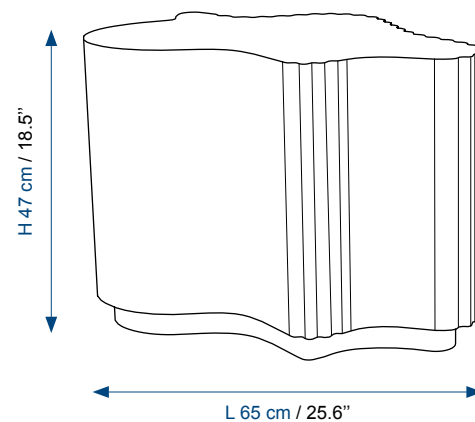

Modèles déposés - Document non contractuel < Registered designs - Non contractual document