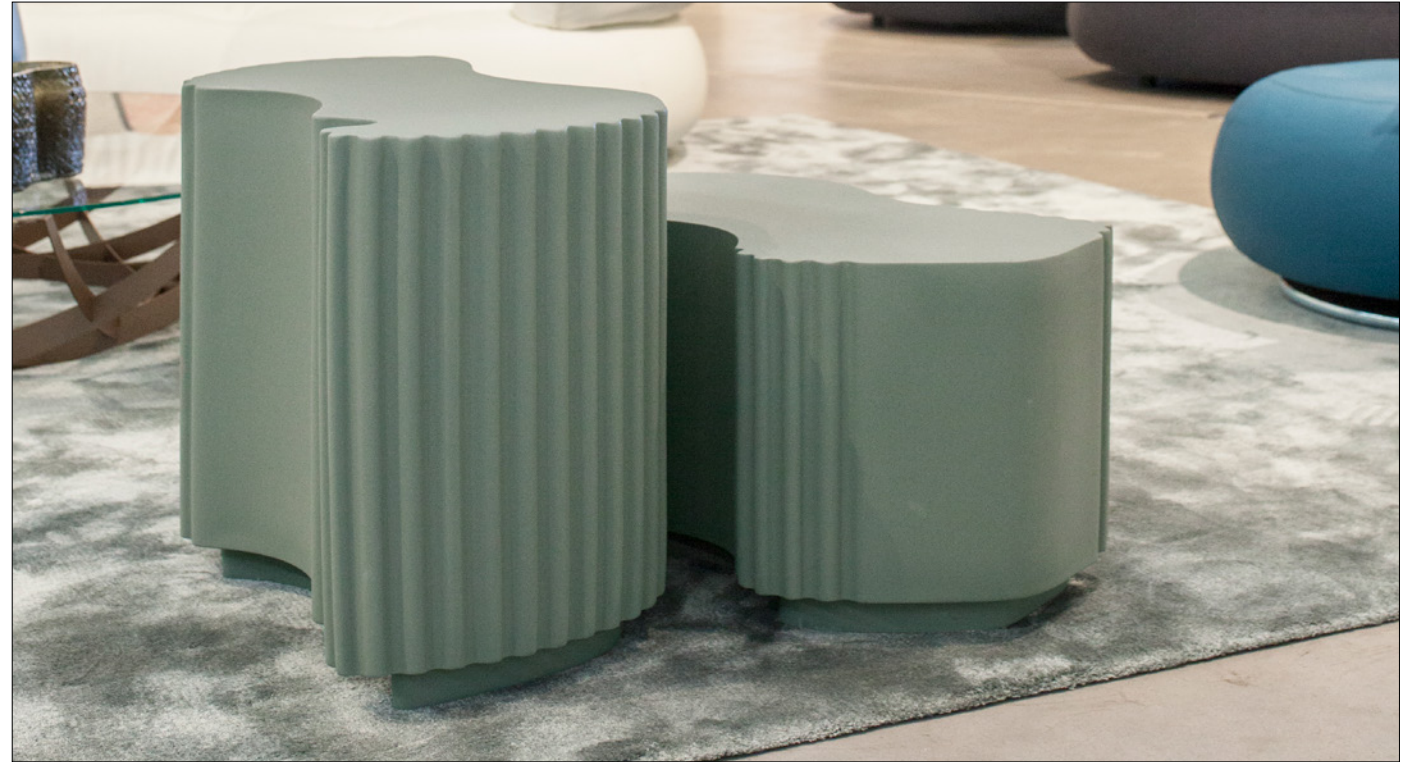

Collection DEFORMA

rochebobois
PARIS

design Linde Derickx

Collection DEFORMA

rocheboboïs
PARIS

design Linde Derickx

Un jeu de deux bouts de canapé et une sellette forment plusieurs combinaisons possibles. Les formes organiques s'enchevêtrent pour créer un nouvel ensemble. Plusieurs formes de tables basses peuvent être envisagées avec des jeux de hauteur. Les caractéristiques sculpturales et architecturales de ces tables sont sources d'inspiration et d'exploration.

BOUTS DE CANAPÉ / SELLETE

Structure réalisée en céramique moulée,
 finition granitée

4 couleurs : Ecrû / Bleu / Vert / Rouge

ENDS OF SOFA / PEDESTAL

Granite finish molded ceramic structure

4 colors: Ecrû / Blue / Green / Red

MESAS DE RINCÓN / VELADOR

Estructura realizada en cerámica moldeada,
 acabado granítico

4 colores: Crudo / Azul / Verde / Rojo

Modèles déposés - Document non contractuel < Registered designs - Non contractual document