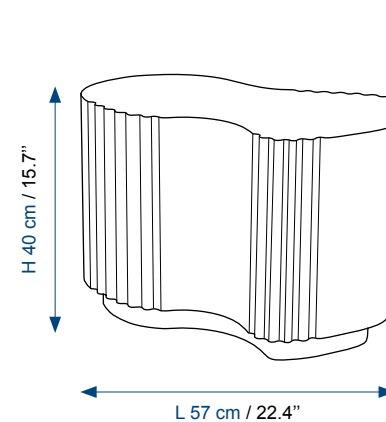

Collection DEFORMA

rochebobois
PARIS

design Linde Derickx

Collection DEFORMA

rocheboboïs
PARIS

design Linde Derickx

Un jeu de deux bouts de canapé et une sellette forment plusieurs combinaisons possibles. Les formes organiques s'enchevêtrent pour créer un nouvel ensemble. Plusieurs formes de tables basses peuvent être envisagées avec des jeux de hauteur. Les caractéristiques sculpturales et architecturales de ces tables sont sources d'inspiration et d'exploration.

BOUTS DE CANAPÉ / SELLETE

Structure réalisée en céramique moulée,
 finition granitée

4 couleurs : Ecrû / Bleu / Vert / Rouge

ENDS OF SOFA / PEDESTAL

Granite finish molded ceramic structure

4 colors: Ecrû / Blue / Green / Red

MESAS DE RINCÓN / VELADOR

Estructura realizada en cerámica moldeada,
 acabado granítico

4 colores: Crudo / Azul / Verde / Rojo

Modèles déposés - Document non contractuel < Registered designs - Non contractual document