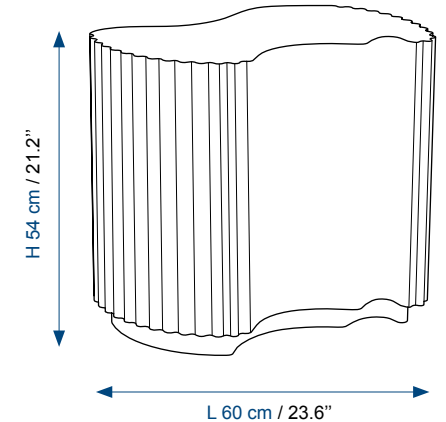

Modèles déposés - Document non contractuel < Registered designs - Non contractual document