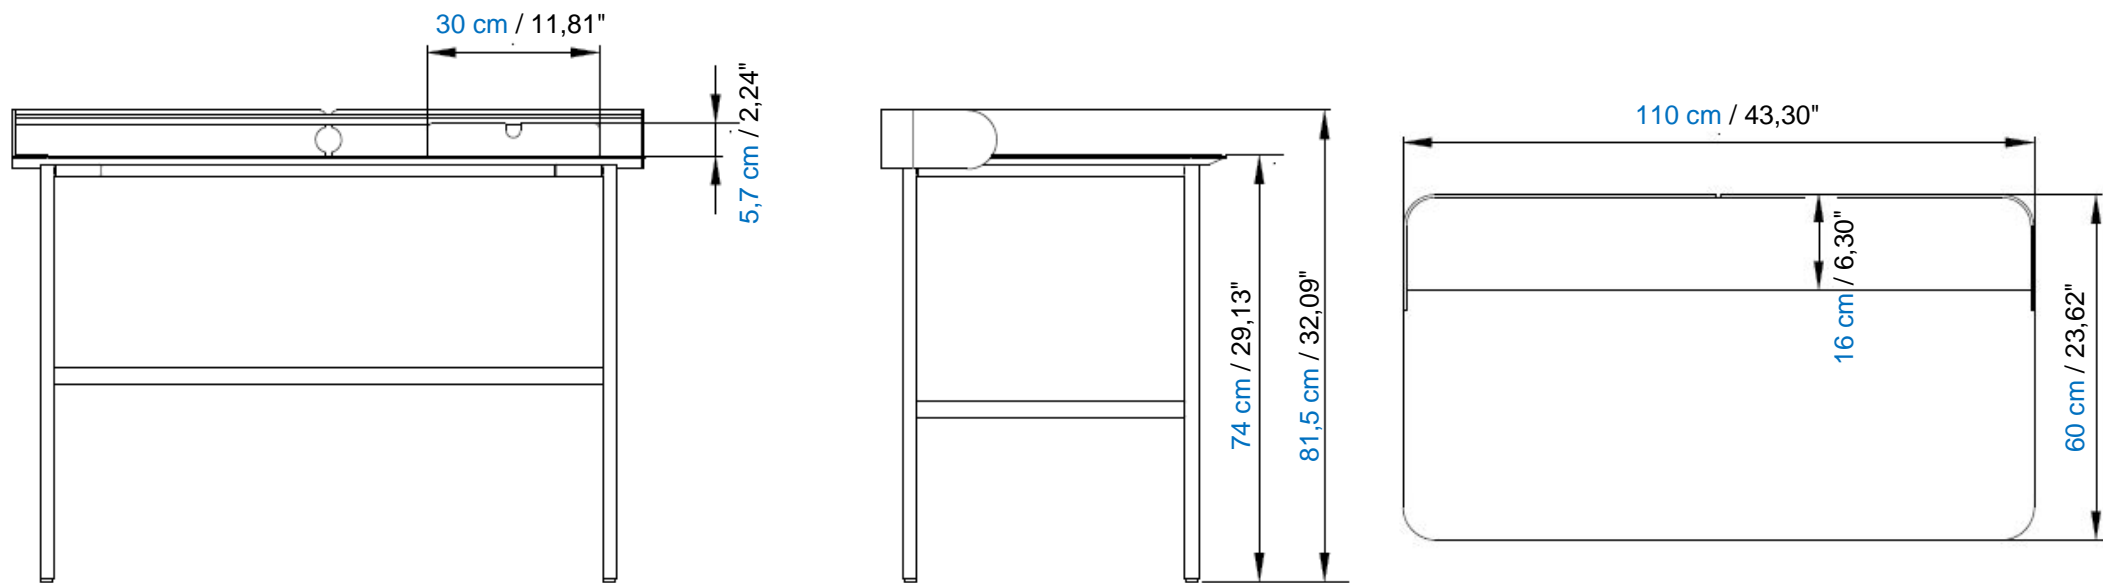

Ce produit est certifié FSC™ mixte, composé de matériaux provenant de forêts certifiées FSC™ gérées de façon responsable et d'autres sources contrôlées. Le choix de ce produit participe à la préservation des forêts et de la biodiversité.

This product is certified as FSC™ mix, composed of materials from responsible managed forest and other controlled sources. The choice of this model contributes to the preservation of forests and biodiversity.

Este producto está certificado como FSC™ mixto, compuesto de materiales provenientes de bosques responsablemente gestionados y de otras fuentes controladas. La elección de este producto ayuda a la preservación de bosques y la biodiversidad.