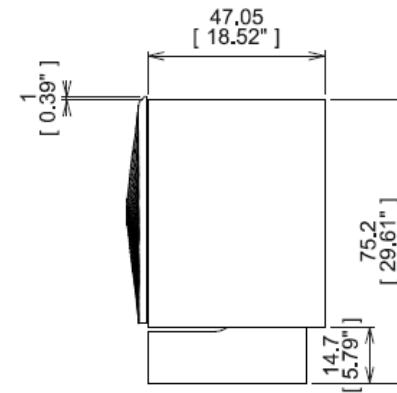

SPEED UP BOIS

rochebobois
PARIS

design Sacha LAKIC

SPD36 – Buffet

Buffet avec corpus en panneaux de MDF laqué Noir ou Blanc, 2 portes coulissantes coplanaires en relief réalisées en lattes de chêne massif (4 teintes). Un tiroir intérieur, et une tablette en verre ép.8mm. Piétement en acier laqué époxy.

Finitions: se référer au panel d'échantillons.

Fabrication européenne.

SPD36 – Sideboard

Sideboard with body in black or white lacquered MDF panels, 2 coplanar sliding doors in relief made of solid oak slats (4 colors).

One interior drawer, and one 8mm thick glass shelf. Epoxy lacquered steel base.

Finishes: please see the set of samples.

Manufactured in Europe.

SPD36 - Aparador

Aparador con cuerpo en paneles de MDF lacado en blanco o negro, 2 puertas correderas coplanares en relieve de lamas de roble macizo (4 colores).

Un cajón interior y un estante de cristal de 8 mm de espesor. Base de acero lacado epoxy.

Acabados: referirse a las muestras.

Fabricación europea.