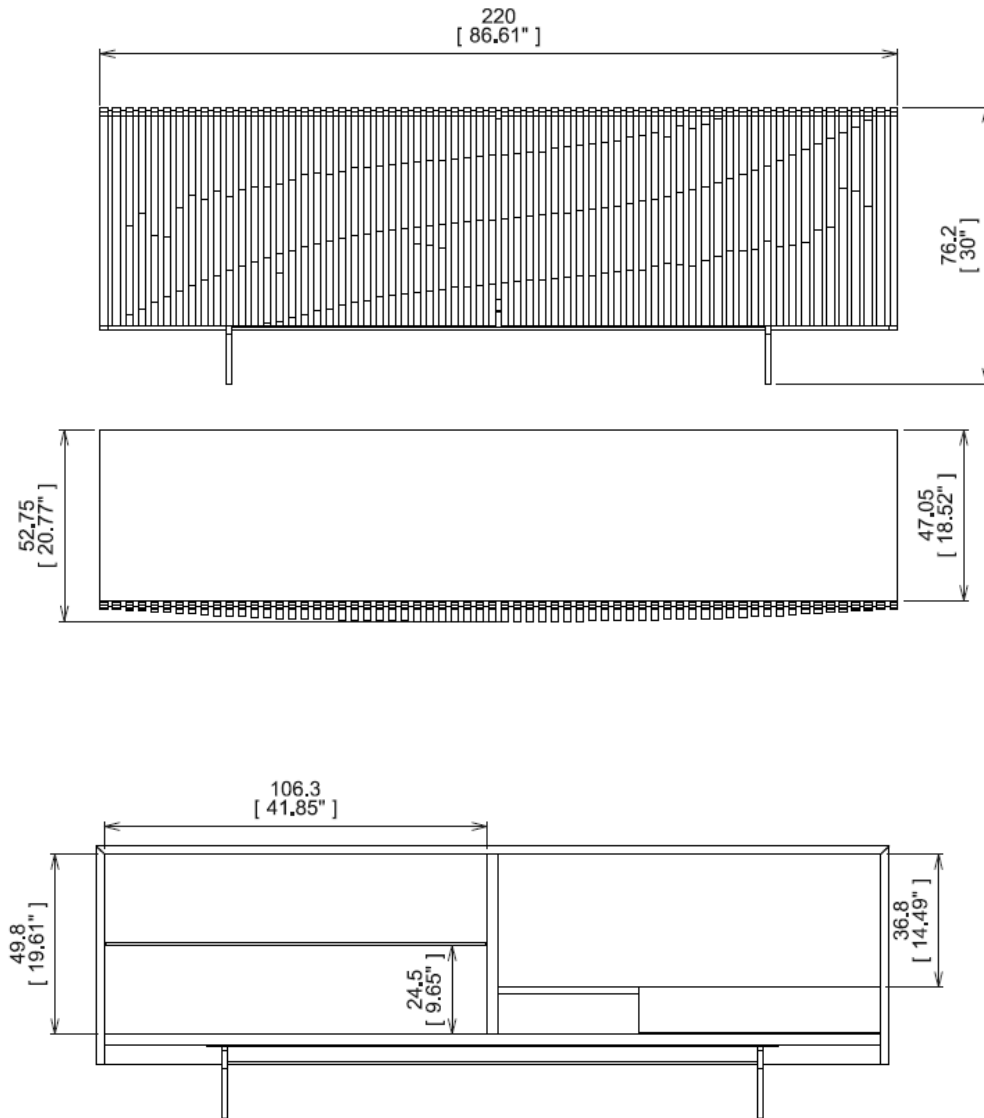

## SPD36 – Buffet

Buffet avec corpus en panneaux de MDF laqué Noir ou Blanc, 2 portes coulissantes coplanaires en relief réalisées en lattes de chêne massif (4 teintes). Un tiroir intérieur, et une tablette en verre ép.8mm. Piétement en acier laqué époxy.