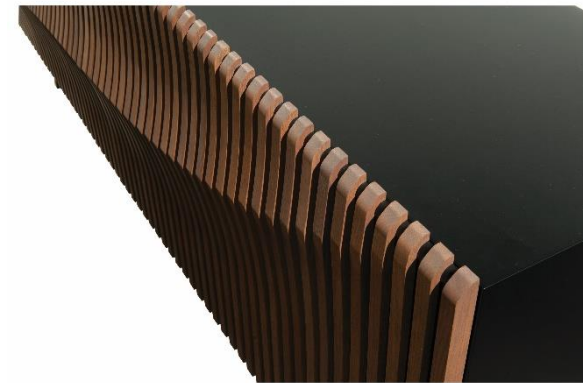

SPEED UP BOIS

design Sacha LAKIC

rochebobois
PARIS