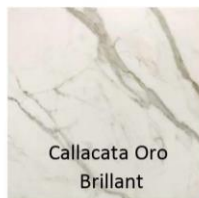

design Andrea CASATI

rochebobo
PARIS

Finitions disponibles - Finishes availables- Abacados disponibles

Céramiques 5 mm

Pietra

finitions mates / matte finishes
Acabados mate

Absolu

finitions mates / matte finishes
Acabados mate

Marmi

finitions brillantes - glossy finishes
Acabados brillantes

Marmi

finitions mates / matte finishes
Acabados mate

Céramiques 6 mm

Marmi

finitions brillantes - glossy finishes
Acabados brillantes

Marmi