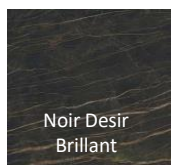

rochebobois
PARIS

Finitions disponibles - Finishes availables - Abacados disponibles

Céramiques 3 mm

Pietra

finitions mates / matte finishes
Acabados mate

Céramiques 5 mm

Marmi

finitions brillantes - glossy finishes
Acabados brillantes

Marmi

finitions mates / matte finishes
Acabados mate

Absolu

finitions mates / matte finishes
Acabados mate

Céramiques 6 mm

Marmi

finitions brillantes - glossy finishes
Acabados brillantes

Marmi