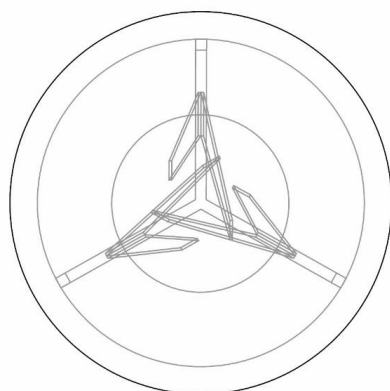

Collection ALLIAGE Rondes - Round - Ronda

design Andrea CASATI

rochebobo
PARIS

En version ronde, elle peut s'agrémenter d'un plateau pivotant de la même finition.

The round version can be complemented with a swivel top in the same finish.

En la versión redonda, se puede complementar con un sobre giratorio en el mismo acabado.

Table de repas ronde avec plateau réalisé en composite céramique/verre (nombreuses finitions). support plateau et piétement en acier finition laque époxy.
Fabrication européenne.

Round dining table with top in ceramic composite / glass (many finishes available). Aluminum crossbar and steel base with epoxy lacquer finish.
Manufactured in Europe

Mesa de comedor redonda con sobre realizado en composite de cerámica/cristal (varios acabados). Travesa de aluminio y pata de acero en acabado lacado epoxi.
Fabricación europea.

1400 [55"]