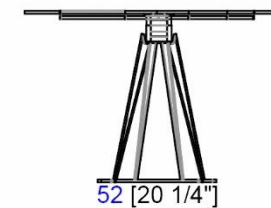

Collection ALLIAGE Tonneau - Barrel Shaped - Tonel

design Andrea CASATI

rochebobo
PARIS

Table de repas Tonneau - 2 allonges
Ovale Dining table Barrel/Oval - 2 extension leaves
Mesa de comedor Tonel/Oval - 2 extensiones

Mesa de comedor con sobre en forma de tonel y dos extensiones de 40 cm que la transforman en un óvalo realizada en composite cerámica/cristal (varios acabados). Travesaño de aluminio y base de acero con acabado lacado epoxi.
Fabricación europea.

design Andrea CASATI

rochebobo
PARIS

260/280/300 [102 1/4"-110 1/4"-118"]

100 [39 1/4"]

180/200/220 [70 3/4"-78 3/4"-86 1/2"]

100 [39 1/4"]

75 [29 1/2"]

75 [29 3/4"]

1400 [55"]

750 [29 1/2"]

375 [14 3/4"] 650 [25 1/2"] 375 [14 3/4"]

1600 [63"]

750 [29 1/2"]

475 [18 3/4"] 650 [25 1/2"] 475 [18 3/4"]

760 [29 2/3"]

Collection ALLIAGE Rondes - Round - Ronda