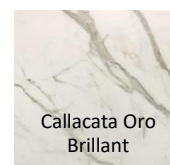

Collection ALLIAGE

Ovale Fixe - Oval Fixed - Oval Fija

sign Andrea CASATI

rochebobois
PARIS

Collection ALLIAGE Tonneau - Barrel Shaped - Tonel

design Andrea CASATI

rochebobo
PARIS

Finitions disponibles - Finishes availables - Abacados disponibles

Céramiques 5 mm

Pietra

finitions mates / matte finishes
Acabados mate

Marmi

finitions brillantes - glossy finishes
Acabados brillantes

Marmi

finitions mates / matte finishes
Acabados mate

Absolu

finitions mates / matte finishes
Acabados mate

Céramiques 6 mm

Marmi

finitions brillantes - glossy finishes
Acabados brillantes

Marmi

finitions mates / matte finishes
Acabados mate

Collection ALLIAGE Rectangulaire - Rectangular - Rectangular