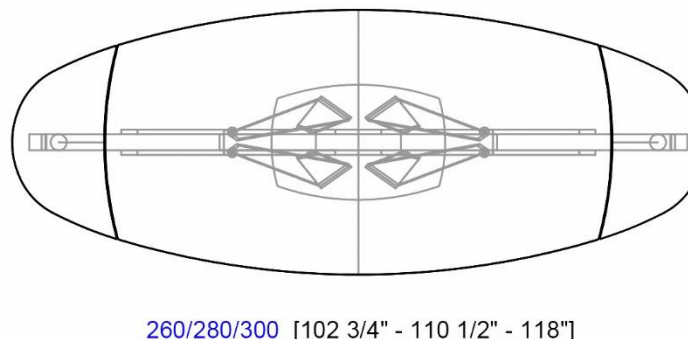

Collection ALLIAGE Tonneau - Barrel Shaped - Tonel

design Andrea CASATI

rochebobo
PARIS

Table de repas Tonneau - 2 allonges
Ovale Dining table Barrel/Oval - 2 extension leaves
Mesa de comedor Tonel/Oval - 2 extensiones

Table de repas avec plateau de forme tonneau et deux allonges de 40 cm la transformant en ovale réalisés en composite céramique/verre (nombreuses finitions). Traverse en aluminium et piétement en acier finition laque époxy.
Fabrication européenne.

Mesa de comedor con sobre en forma de tonel y dos extensiones de 40 cm que la transforman en un óvalo realizada en composite cerámica/cristal (varios acabados). Travesaño de aluminio y base de acero con acabado lacado epoxi.
Fabricación europea.