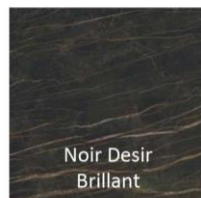

design Andrea CASATI

rochebobo
PARIS

Finitions disponibles - Finishes availables- Abacados disponibles

Céramiques 5 mm

Pietra

finitions mates / matte finishes
Acabados mate

Absolu

finitions mates / matte finishes
Acabados mate

Marmi

finitions brillantes - glossy finishes
Acabados brillantes

Marmi

finitions mates / matte finishes
Acabados mate

Céramiques 6 mm

Marmi

finitions brillantes - glossy finishes
Acabados brillantes

Marmi