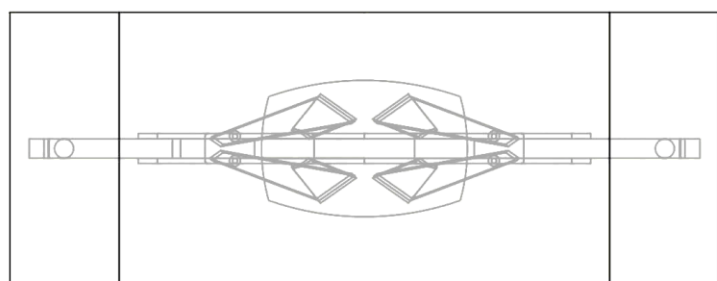

Mesa de comedor con sobre en forma de tonel y dos extensiones de 40 cm que la transforman en un óvalo realizada en composite cerámica/cristal (varios acabados). Travesaño de aluminio y base de acero con acabado lacado epoxi.
Fabricación europea.

design Andrea CASATI

rochebobo
PARIS

260/280/300 [102 1/4"-110 1/4"-118"]

100 [39 1/4"]

180/200/220 [70 3/4"-78 3/4"-86 1/2"]

100 [39 1/4"]

75 [29 1/2"]

75 [29 3/4"]