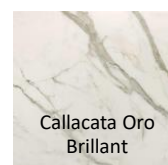

rochebobois
PARIS

Finitions disponibles - Finishes availables - Abacados disponibles

Céramiques 3 mm

Pietra

finitions mates / matte finishes
Acabados mate

Céramiques 5 mm

Marmi

finitions brillantes - glossy finishes
Acabados brillantes