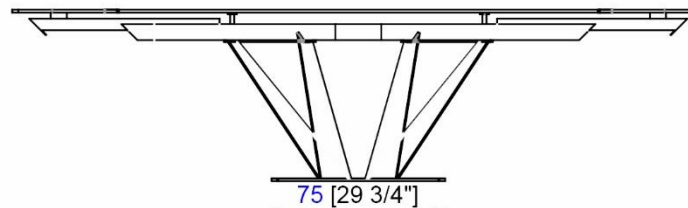

Collection ALLIAGE Tonneau - Barrel Shaped - Tonel

design Andrea CASATI

rochebobo
PARIS

Table de repas Tonneau - 2 allonges
Ovale Dining table Barrel/Oval - 2 extension leaves
Mesa de comedor Tonel/Oval - 2 extensiones

Table de repas avec plateau de forme tonneau et deux allonges de 40 cm la transformant en ovale réalisés en composite céramique/verre (nombreuses finitions). Traverse en aluminium et piétement en acier finition laque époxy.
Fabrication européenne.

Dining table with barrel-shaped top and two 40 cm extensions transforming it into an oval made of ceramic composite / glass (many finishes available). Aluminum crossbar and steel base with epoxy lacquer finish.
Manufactured in Europe

Mesa de comedor con sobre en forma de tonel y dos extensiones de 40 cm que la transforman en un óvalo realizada en composite cerámica/cristal (varios acabados). Travesaño de aluminio y base de acero con acabado lacado epoxi.
Fabricación europea.