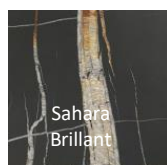

rochebobois
PARIS

Finitions disponibles - Finishes availables - Abacados disponibles

Céramiques 3 mm

Pietra

finitions mates / matte finishes
Acabados mate

Céramiques 5 mm

Marmi

finitions brillantes - glossy finishes
Acabados brillantes