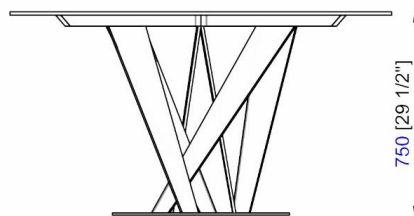

750 [29 1/2"]

375 [14 3/4"] 650 [25 1/2"] 375 [14 3/4"]