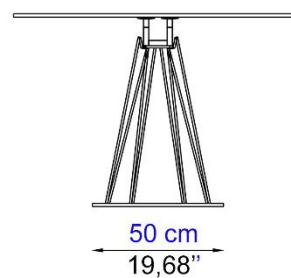

Collection ALLIAGE

Ovale Fixe - Oval Fixed - Oval Fija

sign Andrea CASATI

rochebobois
PARIS