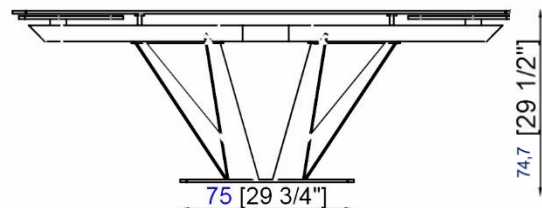

Collection ALLIAGE Tonneau - Barrel Shaped - Tonel

design Andrea CASATI

rochebobo
PARIS

Table de repas Tonneau - 2 allonges
Ovale Dining table Barrel/Oval - 2 extension leaves
Mesa de comedor Tonel/Oval - 2 extensiones

Table de repas avec plateau de forme tonneau et deux allonges de 40 cm la transformant en ovale réalisés en composite céramique/verre (nombreuses finitions). Traverse en aluminium et piétement en acier finition laque époxy.
Fabrication européenne.

Dining table with barrel-shaped top and two 40 cm extensions transforming it into an oval made of ceramic composite / glass (many finishes available). Aluminum crossbar and steel base with epoxy lacquer finish.
Manufactured in Europe

Mesa de comedor con sobre en forma de tonel y dos extensiones de 40 cm que la transforman en un óvalo realizada en composite cerámica/cristal (varios acabados). Travesaño de aluminio y base de acero con acabado lacado epoxi.
Fabricación europea.