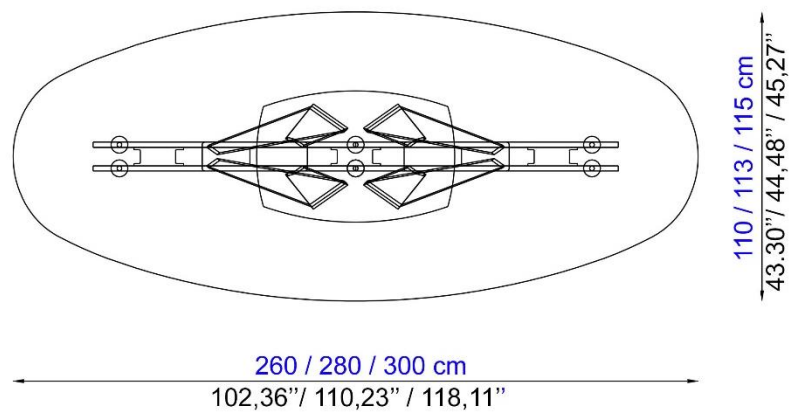

Collection ALLIAGE

Ovale Fixe - Oval Fixed - Oval Fija

sign Andrea CASATI

rochebobois
PARIS