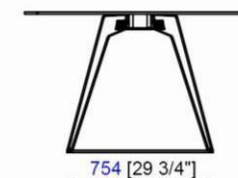

# Collection Echoes Outdoor

design Mauro LIPPARINI

**rochebobo**  
PARIS

3000 [118"]

2700 [106 1/4"]

2400 [94 1/2"]

1786 [70 1/4"]

755 [29 1/2"]

754 [29 3/4"]

1636 [64 1/2"]

755 [29 1/2"]

1486 [58 1/2"]

755 [29 1/2"]

Table de repas octogonale avec un plateau composite céramique (nombreuses finitions) collée sur verre. Piétement en acier avec protection Outdoor thermolaquée époxy.