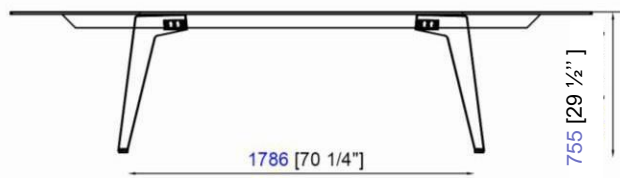

# Collection Echoes Outdoor

design Mauro LIPPARINI

**rochebobo**  
PARIS

3000 [118"]

2700 [106 1/4"]

2400 [94 1/2"]

1786 [70 1/4"]

755 [29 1/2"]

754 [29 3/4"]

1636 [64 1/2"]

755 [29 1/2"]

1486 [58 1/2"]

755 [29 1/2"]

Table de repas octogonale avec un plateau composite céramique (nombreuses finitions) collée sur verre. Piétement en acier avec protection Outdoor thermolaquée époxy.