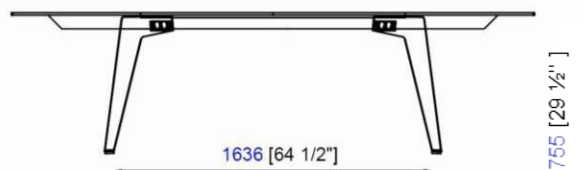

# Collection Echoes Outdoor

design Mauro LIPPARINI

**rochebobo**  
PARIS

3000 [118"]

2700 [106 1/4"]

2400 [94 1/2"]

1786 [70 1/4"]

755 [29 1/2"]

754 [29 3/4"]

1636 [64 1/2"]

755 [29 1/2"]

1486 [58 1/2"]

755 [29 1/2"]

Table de repas octogonale avec un plateau composite céramique (nombreuses finitions) collée sur verre. Piétement en acier avec protection Outdoor thermolaquée époxy.