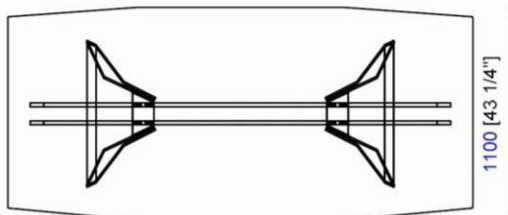

# Collection Echoes Outdoor

design Mauro LIPPARINI

**rochebobo**  
PARIS

3000 [118"]

2700 [106 1/4"]

2400 [94 1/2"]

1786 [70 1/4"]

755 [29 1/2"]

754 [29 3/4"]

1636 [64 1/2"]

755 [29 1/2"]

1486 [58 1/2"]

755 [29 1/2"]

Table de repas octogonale avec un plateau composite céramique (nombreuses finitions) collée sur verre. Piétement en acier avec protection Outdoor thermolaquée époxy.