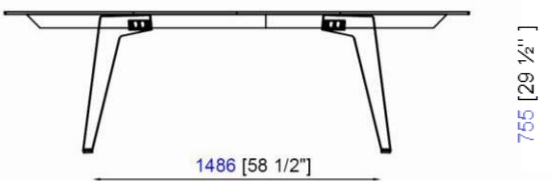

# Collection Echoes Outdoor

design Mauro LIPPARINI

**rochebobo**  
PARIS

3000 [118"]

2700 [106 1/4"]

2400 [94 1/2"]

1786 [70 1/4"]

755 [29 1/2"]

754 [29 3/4"]

1636 [64 1/2"]

755 [29 1/2"]

1486 [58 1/2"]

755 [29 1/2"]

Table de repas octogonale avec un plateau composite céramique (nombreuses finitions) collée sur verre. Piétement en acier avec protection Outdoor thermolaquée époxy.