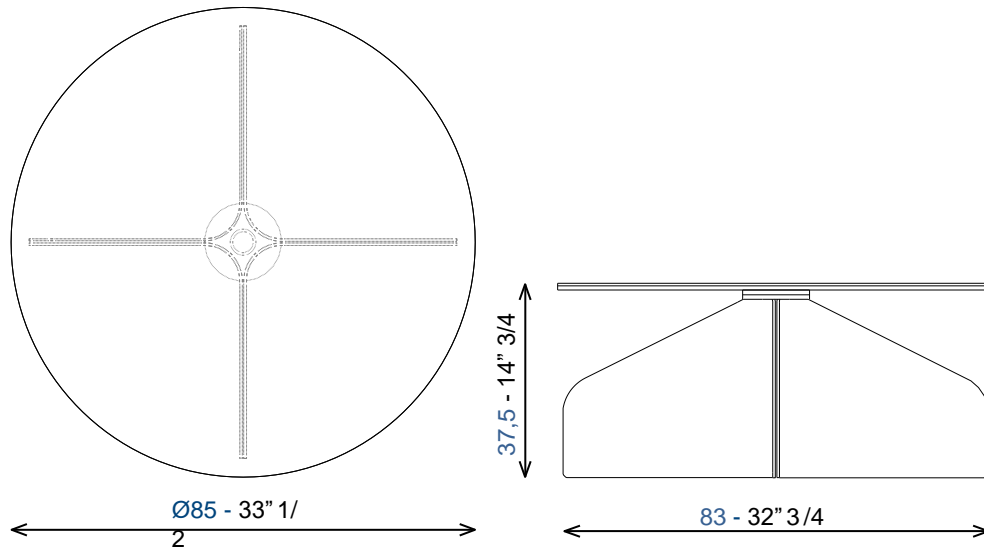

Collection AMADEUS

design Cristian MOHADED

rochebobois
PARIS

Table basse à plateau rond. Structure en acier laqué époxy (nombreux coloris). Plateau en composite céramique/verre (nombreuse finitions).
Fabrication européenne.

Cocktail table with round top. Structure in epoxy lacquered steel (many colours).
Ceramic/glass composite top (many finishes).
Manufactured in Europe

Mesa de centro con sobre redondo. Estructura de acero lacado epoxi (numerosos colores).
Sobre compuesto de cristal y cerámica (numerosos acabados).
Fabricación europea.