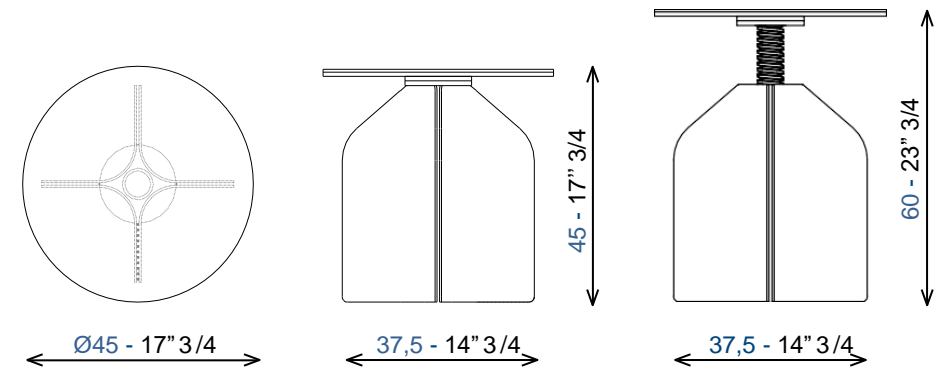

La base de esta colección de muebles de salón está formada por 4 láminas de metal que se extienden como pétalos. Soporta un sobre redondo de cerámica imitación piedra, mármol, ... Además, la mesa auxiliar está montada sobre un tornillo que permite posicionarla en varias alturas, entre 45 a 60 cm,

# Collection AMADEUS

design Cristian MOHADED

rochebobois  
PARIS

Table basse à plateau rond. Structure en acier laqué époxy (nombreux coloris). Plateau en composite céramique/verre (nombreuse finitions).  
Fabrication européenne.

Desserte à plateau rond réglable en hauteur de 45 à 60 cm. Structure en acier laqué époxy (nombreux coloris). Plateau en composite céramique/verre (nombreuses finitions).  
Fabrication européenne.

Occasional table with round top adjustable in height from 17,71" to 23,62".  
Structure in epoxy lacquered steel (many colours). Ceramic/glass composite top (many finishes).  
Manufactured in Europe

Mesita auxiliar, con sobre redondo regulable en altura de 45 a 60 cm. Estructura de acero lacado epoxi (numerosos colores). Sobre compuesto de cristal y cerámica (numerosos acabados).  
Fabricación europea.