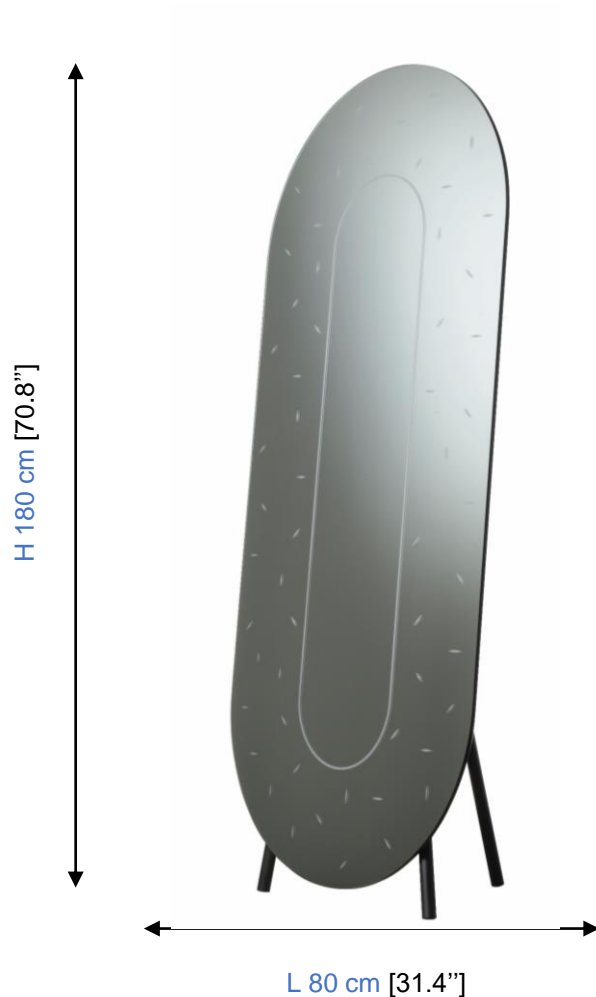

Collection **INCISO** miroir - mirror - espejo

design Alessio BASSAN

INC110

Miroir rond gravé avec surface réfléchissante couleur rose.

INC110

Round engraved mirror with pink reflective surface.

INC110

Espejo redondo grabado con superficie reflectante color rosa.

Collection **INCISO** miroir - mirror - espejo

rochebobo
PARIS

design Alessio BASSAN

Ø 130 cm [51.18"]

INC110

Miroir rond gravé avec surface réfléchissante fumé.

INC110

Oval mirror with engraved patterns and reflective surface in smoked gray.

INC110

Espejo redondo grabado con superficie reflectante color gris.

Collection **INCISO** miroir - mirror - espejo

rochebobo
PARIS

design Alessio BASSAN

INC180

Miroir autoportant ovale gravé avec structure du chevalet en acier laqué noir. Surface réfléchissante couleur gris fumé.

INC180

Freestanding oval mirror with engraved patterns and easel structure in black lacquered steel. Reflective surface in smoked gray.

INC180

Espejo autoportante ovalado grabado con estructura de caballete en acero lacado negro. Superficie reflectante color gris ahumado.