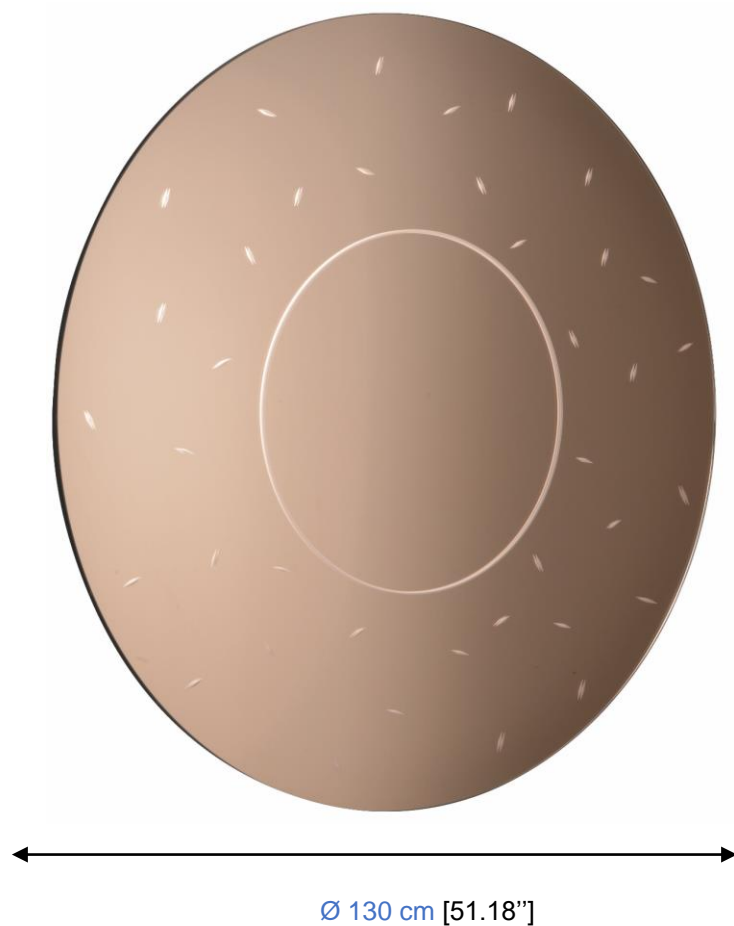

Collection **INCISO** miroir - mirror - espejo

design Alessio BASSAN

INC110

Miroir rond gravé avec surface réfléchissante couleur rose.

INC110

Round engraved mirror with pink reflective surface.

INC110

Espejo redondo grabado con superficie reflectante color rosa.

Collection **INCISO** miroir - mirror - espejo

rochebobo
PARIS

design Alessio BASSAN

Ø 130 cm [51.18"]

INC110

Miroir rond gravé avec surface réfléchissante fumé.

INC110

Oval mirror with engraved patterns and reflective surface in smoked gray.

INC110

Espejo redondo grabado con superficie reflectante color gris.

Collection **INCISO** miroir - mirror - espejo

rochebobo
PARIS

design Alessio BASSAN

INC180

Miroir autoportant ovale gravé avec structure du chevalet en acier laqué noir. Surface réfléchissante couleur gris fumé.

INC180

Freestanding oval mirror with engraved patterns and easel structure in black lacquered steel. Reflective surface in smoked gray.

INC180

Espejo autoportante ovalado grabado con estructura de caballete en acero lacado negro. Superficie reflectante color gris ahumado.