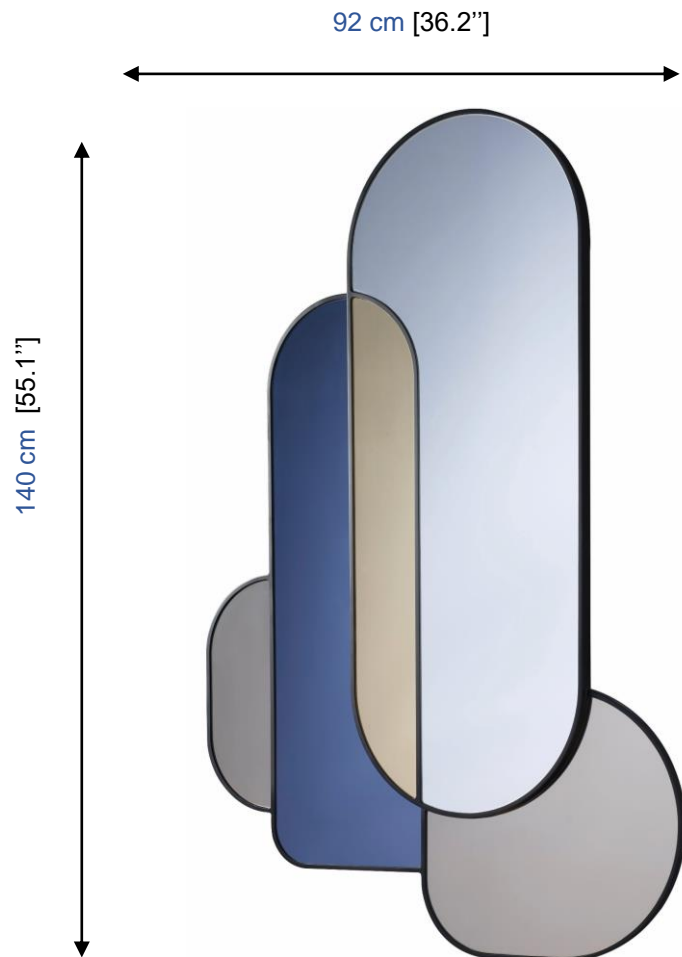

Collection OREE miroir - mirror - espejo

rochebobois
PARIS

design MESSIEURS

OREMIR140

Miroir composé de surfaces réfléchissantes de quatre couleurs différentes sur châssis MDF laqué noir : miroir argent / miroir bronze / PMMA or / PMMA bleu nuit. Différence de hauteurs entre les formes de couleurs. Bois certifié FSC. Fabrication européenne.

OREMIR140

Mirror composed of reflective surfaces of four different colors on black lacquered MDF frame: silver mirror / bronze mirror / gold PMMA / midnight blue PMMA. Difference in height between the color shapes. FSC certified wood. Manufactured in Europe.

OREMIR140

Espejo compuesto de superficies reflejantes de cuatro colores diferentes montados en un soporte de MDF lacado en negro: espejo plateado / bronce / PMMA oro / PMMA azul noche. Diferencia de altura entre las formas de color. Madera certificada FSC. Fabricación europea.