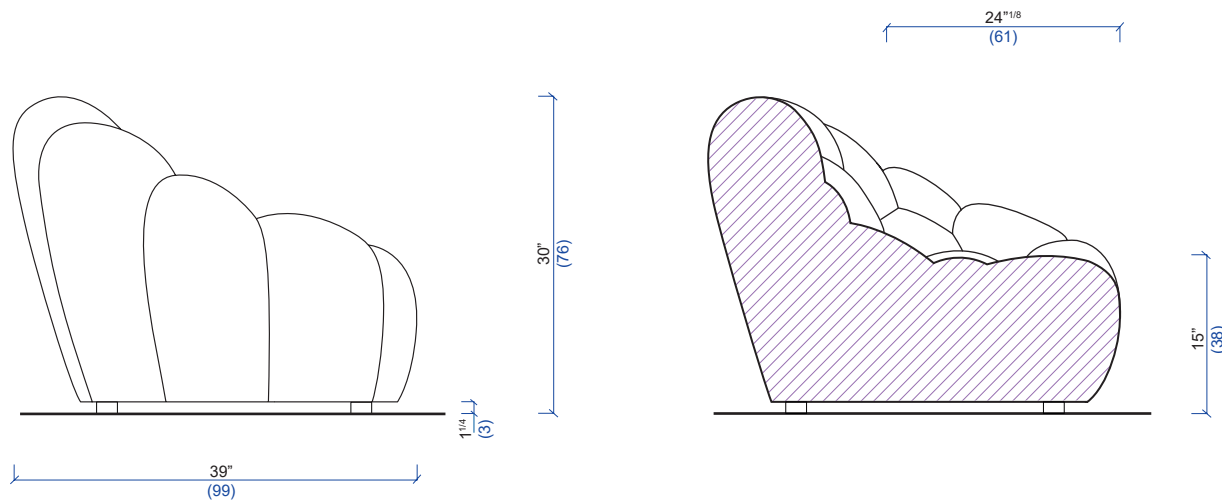

BUBBLE MINI

design Sacha LAKIC

rochebobo
PARIS

DIMENSIONS COMMUNES A TOUS LES ELEMENTS / SAME DIMENSIONS FOR ALL ELEMENTS / MEDIDAS COMUNES A TODOS LOS ELEMENTOS

Les dimensions reportées (profondeur et hauteur de l'élément, profondeur et hauteur de l'assise, largeur des accoudoirs) sont communes à tous les éléments.

The dimensions below (depth and height of the element, depth and height of the seat cushion, width of the armrests) are the same for all elements.

Las medidas mencionadas (profundidad y altura del elemento, profundidad y altura del asiento, ancho de los apoyabrazos), son comunes a todos los elementos.