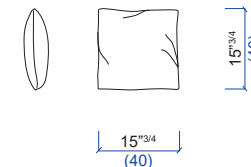

BUBBLE MINI

design Sacha LAKIC

rochebobo
PARIS

DIMENSIONS COMMUNES A TOUS LES ELEMENTS / SAME DIMENSIONS FOR ALL ELEMENTS / MEDIDAS COMUNES A TODOS LOS ELEMENTOS

Les dimensions reportées (profondeur et hauteur de l'élément, profondeur et hauteur de l'assise, largeur des accoudoirs) sont communes à tous les éléments.

The dimensions below (depth and height of the element, depth and height of the seat cushion, width of the armrests) are the same for all elements.

Las medidas mencionadas (profundidad y altura del elemento, profundidad y altura del asiento, ancho de los apoyabrazos), son comunes a todos los elementos.

BUBBLE MINI

design Sacha LAKIC

rochebobo
PARIS

37 Canapé 4 places
4-seat sofa
Sofá 4 plazas

35 Grand Canapé 3 places
Large 3-seat sofa
Gran Sofá 3 plazas

99 Coussin carré
Square cushion
Cojín cuadrado

30 Canapé 3 places
3-seat sofa
Sofá 3 plazas