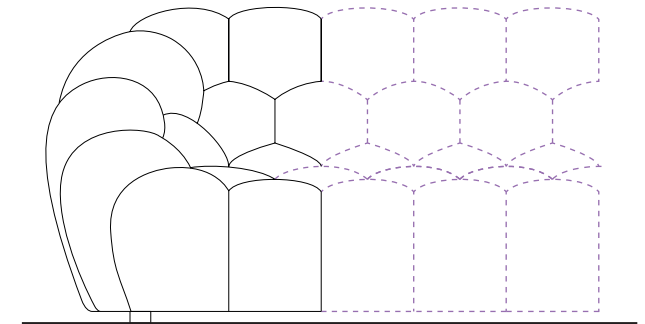

BUBBLE MINI

design Sacha LAKIC

rochebobo
PARIS

DIMENSIONS COMMUNES A TOUS LES ELEMENTS / SAME DIMENSIONS FOR ALL ELEMENTS / MEDIDAS COMUNES A TODOS LOS ELEMENTOS

Les dimensions reportées (profondeur et hauteur de l'élément, profondeur et hauteur de l'assise, largeur des accoudoirs) sont communes à tous les éléments.

The dimensions below (depth and height of the element, depth and height of the seat cushion, width of the armrests) are the same for all elements.

Las medidas mencionadas (profundidad y altura del elemento, profundidad y altura del asiento, ancho de los apoyabrazos), son comunes a todos los elementos.