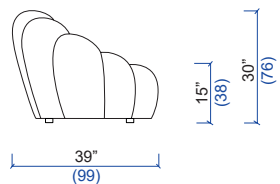

BUBBLE MINI

design Sacha LAKIC

rochebobo
PARIS